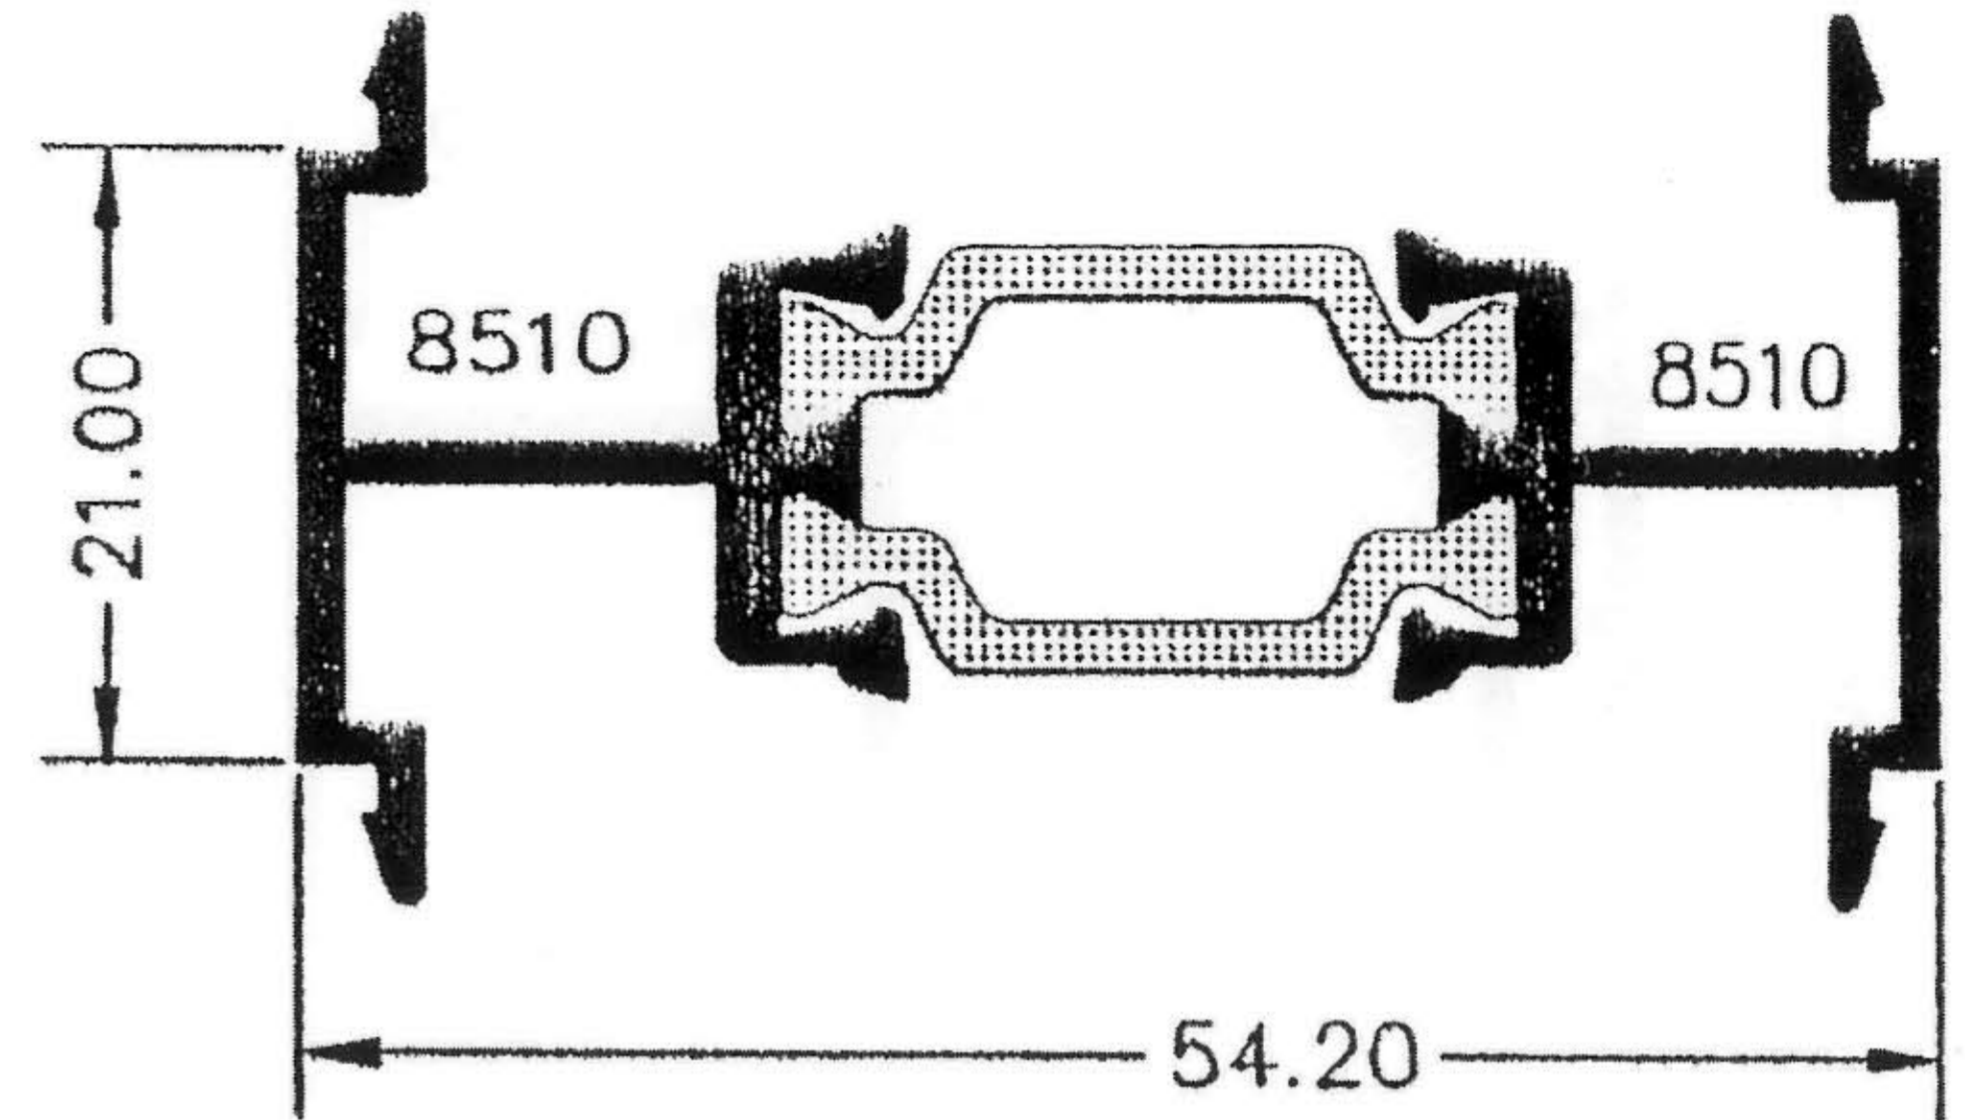

# SERIE PT-60 - ROTURA

20621 - Marco Puerta de 59 mm.

20622 - Hoja Elipse de Puerta

20616 - Pilastra doble nudo

20633 Hoja Elipse de Puerta. Apertura Exterior

20612 - Hoja Elipse sin Junquillo

20610 - Unión de Marcos de 54 mm.  
Poliámida de 24,00 mm.