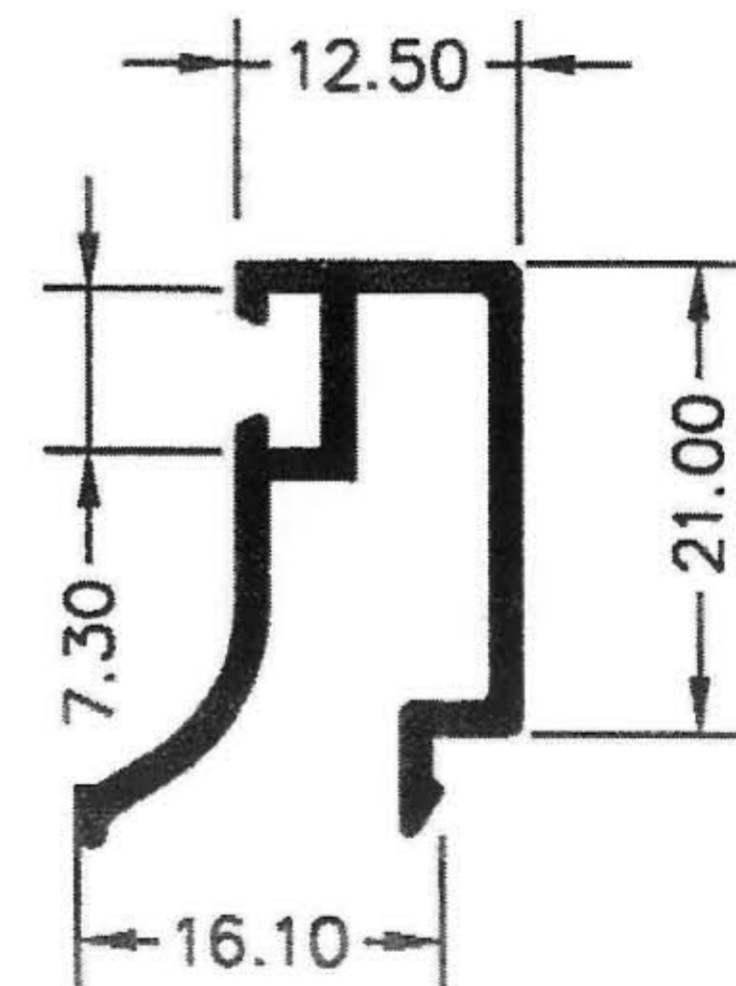

9032 - Junquillo Resto 12,50 mm.