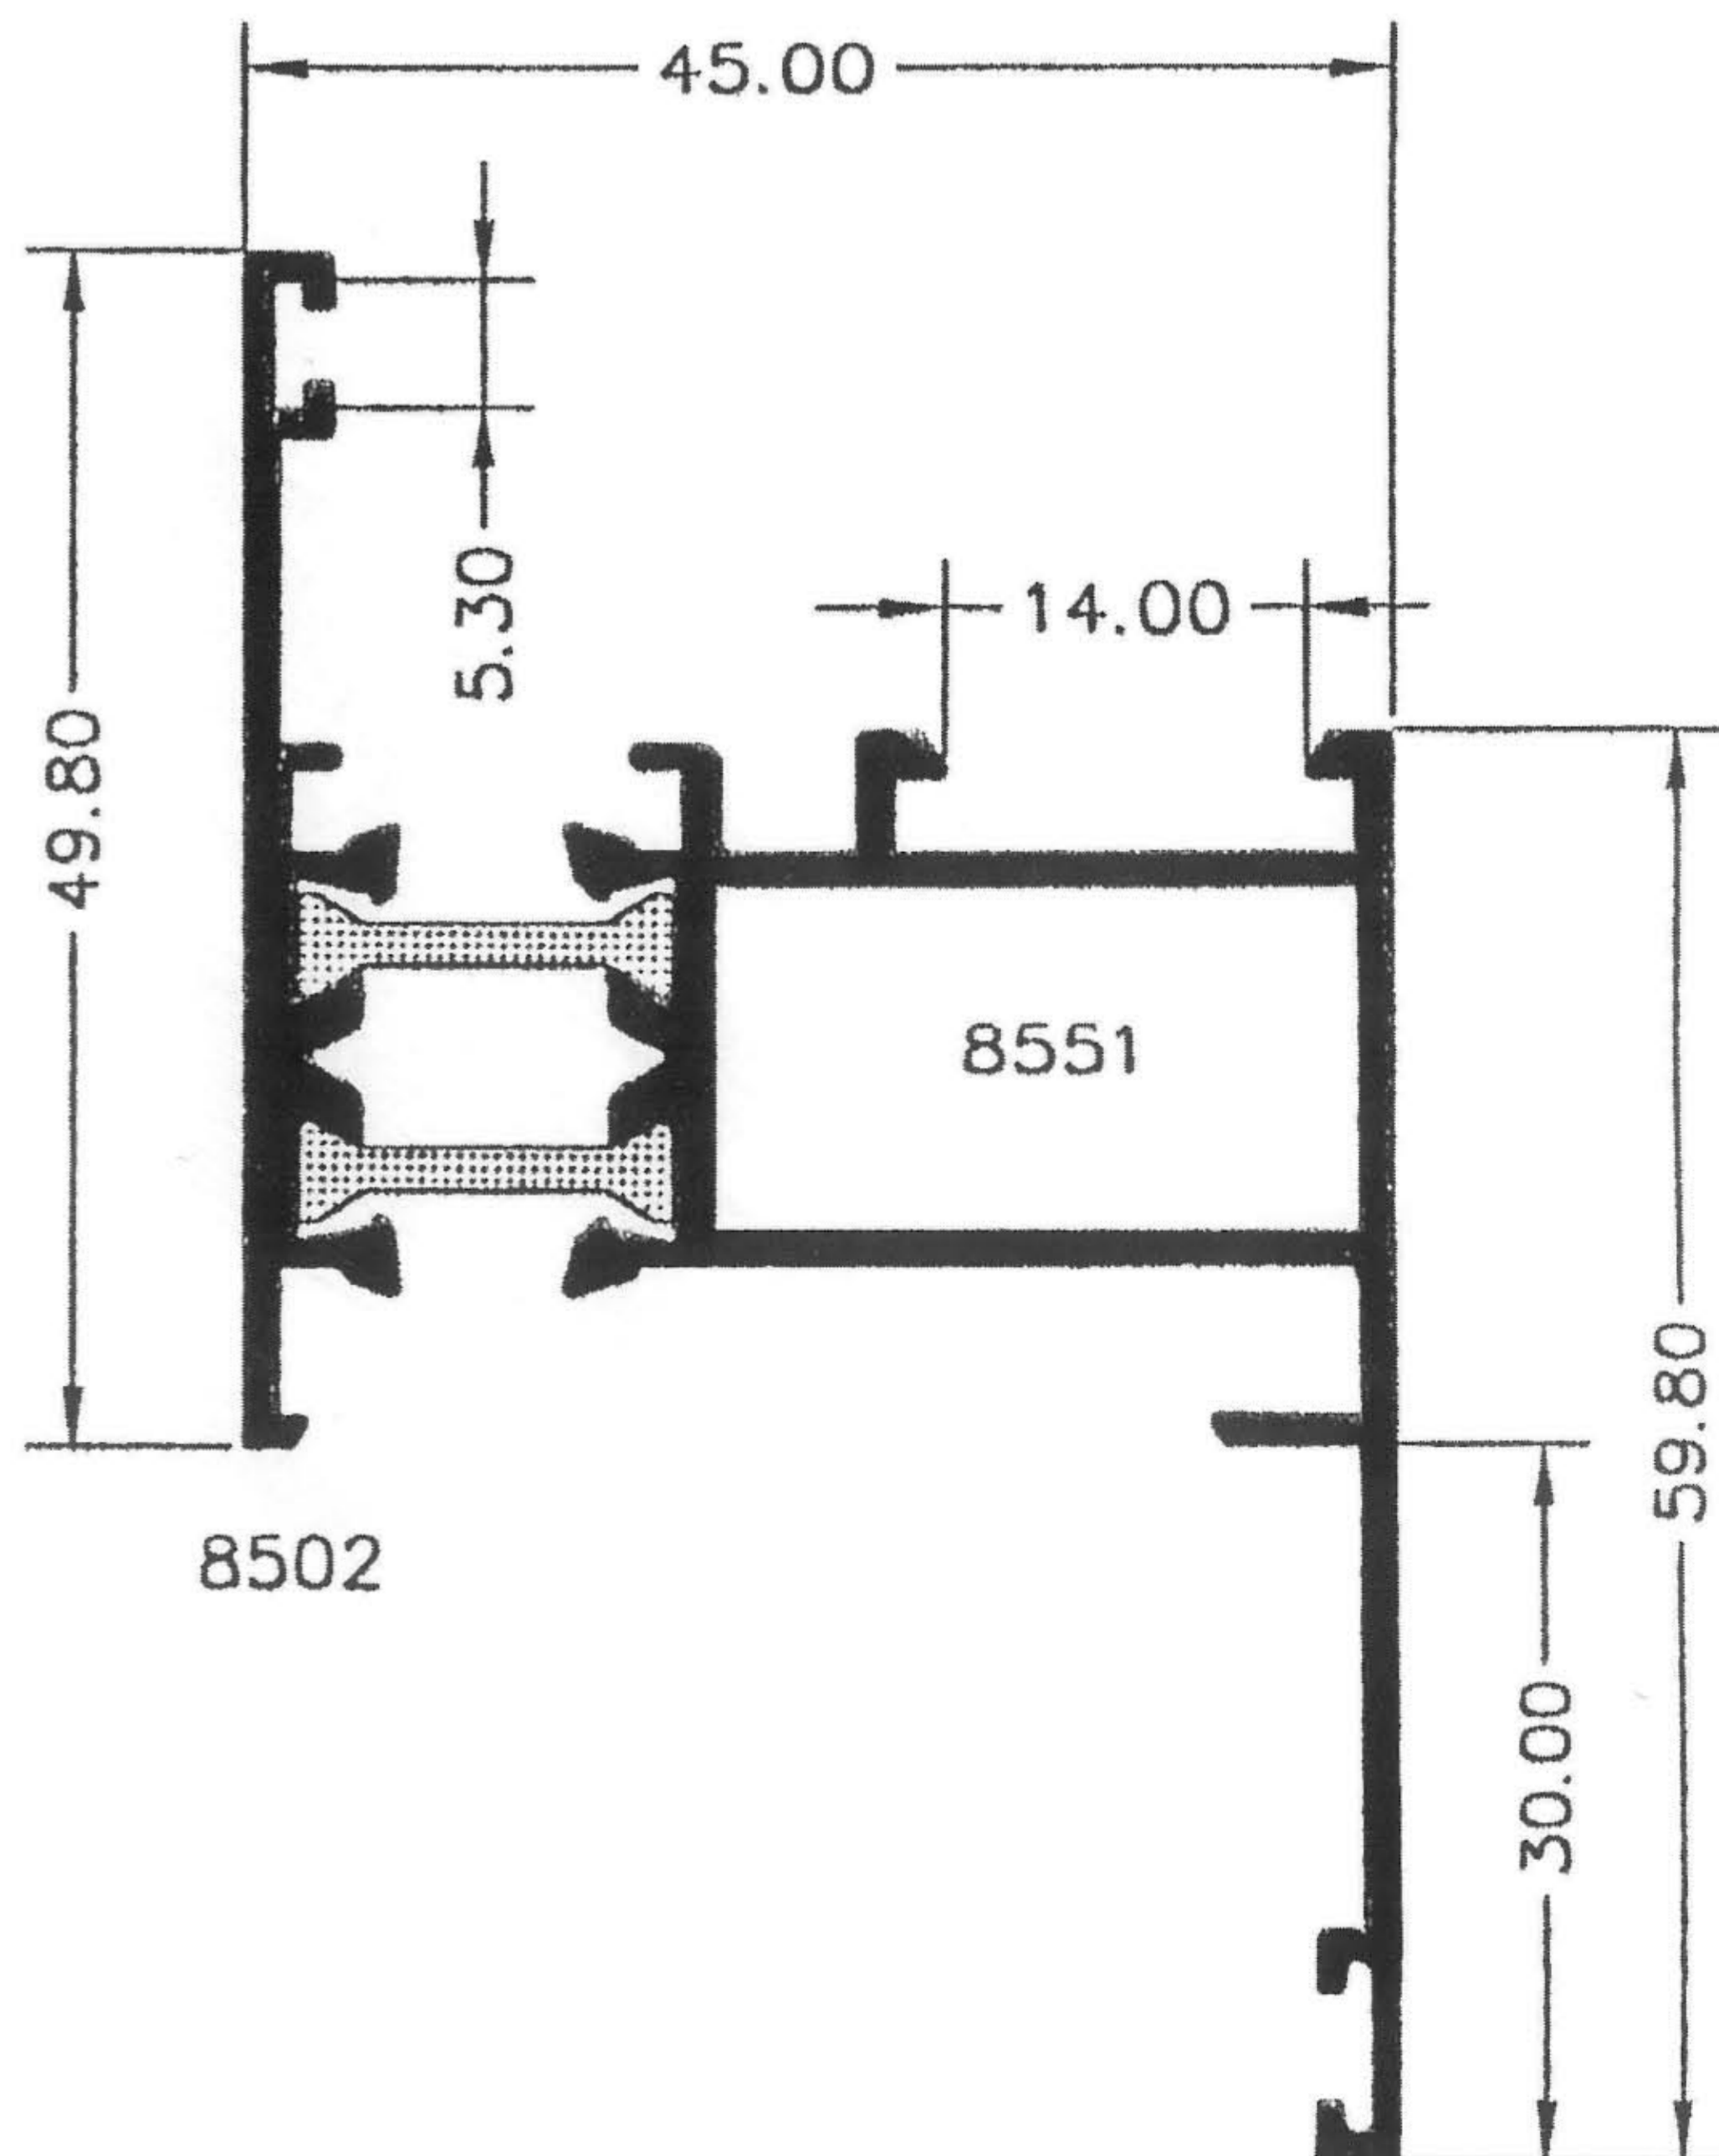

# ALUMINIOS AFESA, S.L.

ALMACÉN DE PERFILES

**SERIE PT-50 Y PT-60**  
**ROTURA DE PUENTE TÉRMICO**

**ALUMINIOS AFESA, S.L.**

**SERIE PT-50 - ROTURA**

20550 - Marco de 45 mm

20551 - Hoja Elipse

13807 - Hoja Elipse

3847 - Marco Solape Recto de 45 mm