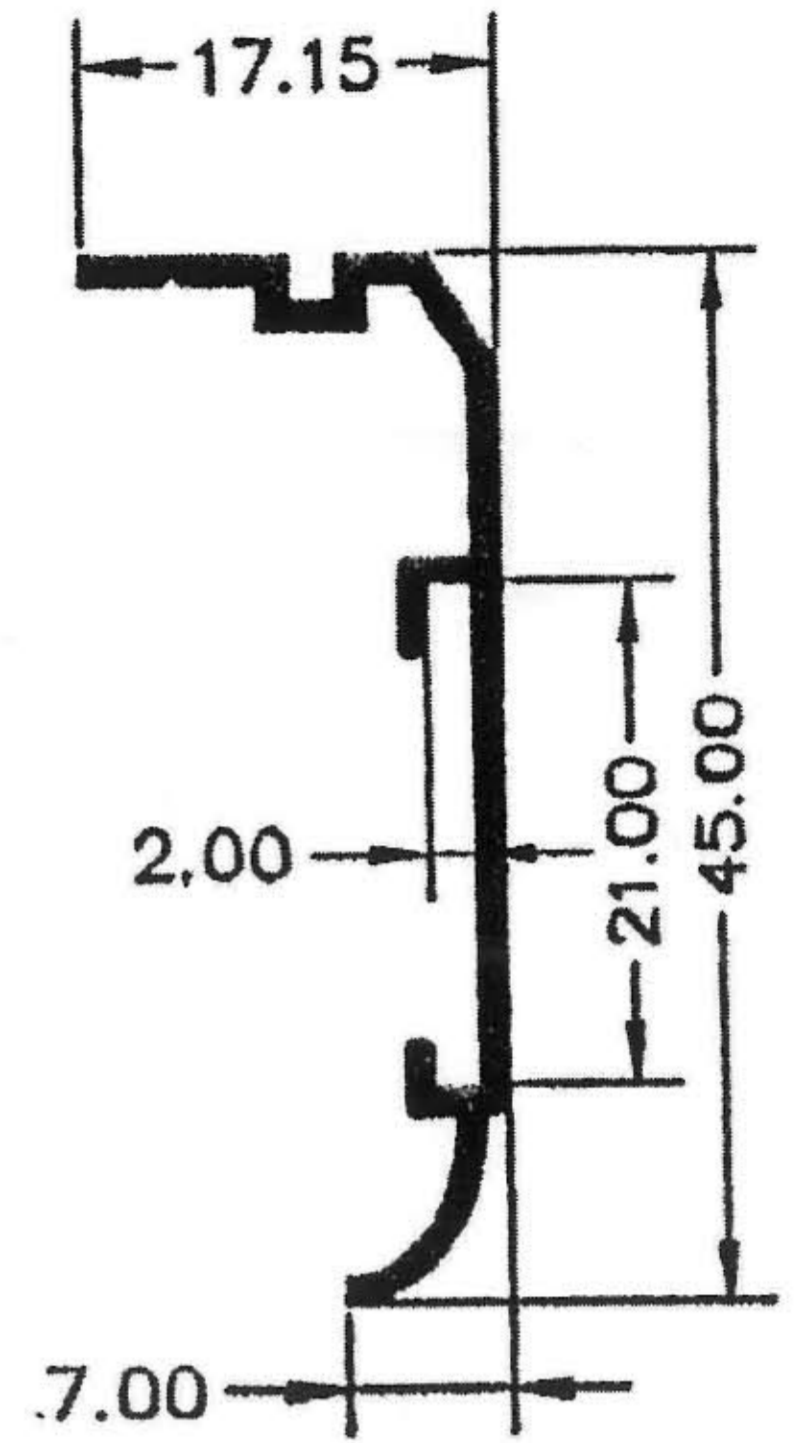

5275 - Solape