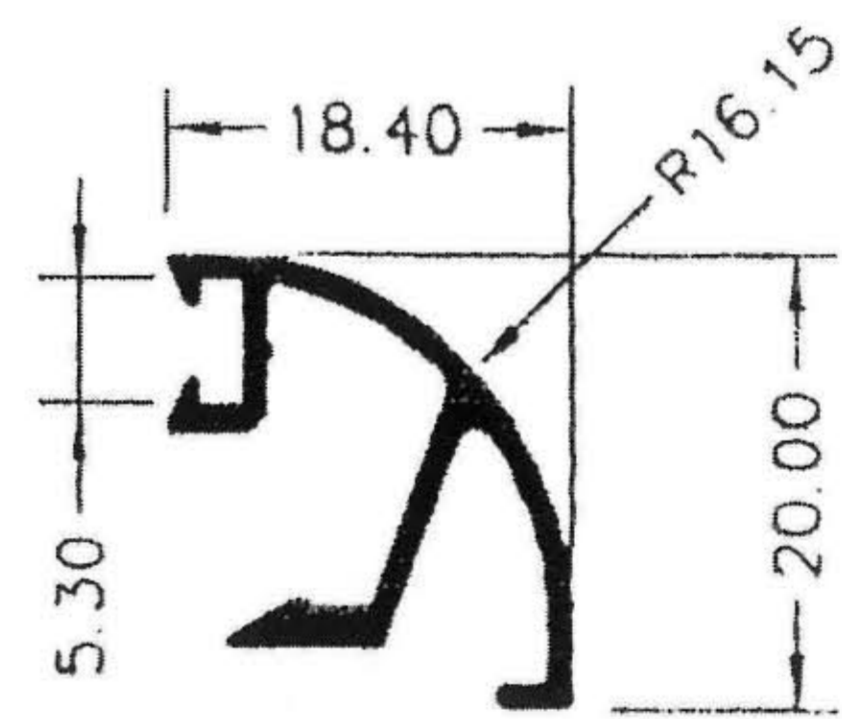

# SERIE PT-50 - ROTURA

3818 - Jamba

8412 - Pletina Falleba

3821

Junquillo Clipado. Hueco 23,00 mm

3822

Junquillo con Grapa. Hueco 23,00 mm

3820 - Alargadera