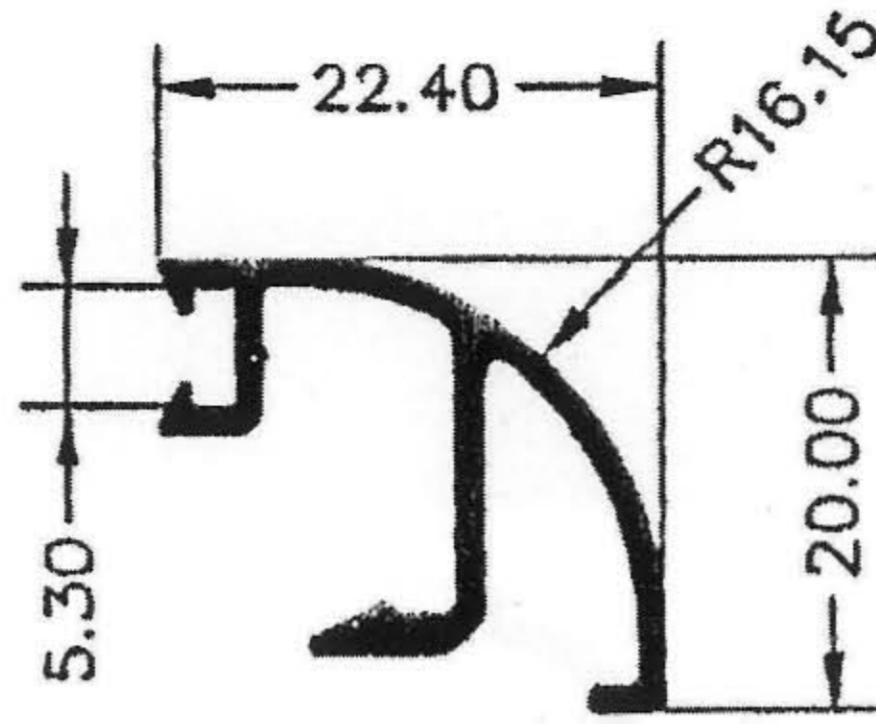

3833 - Junquillo con grapa

3836 - Junquillo Clipado

3835 - Junquillo clipado

3821 - Junquillo Clipado

3837 - Vierteaguas

3826 - Junquillo Clipado

3832 - Junquillo Clipado