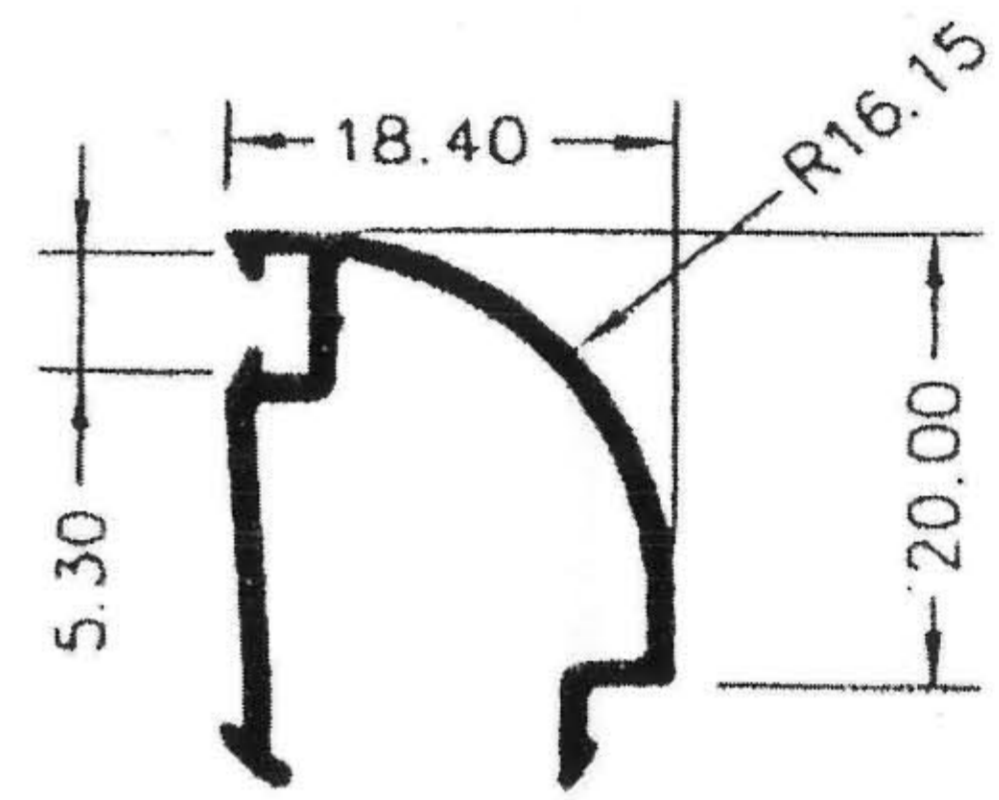

# SERIE PT-50 - ROTURA

3818 - Jamba

8412 - Pletina Falleba

3821

Junquillo Clipado. Hueco 23,00 mm

3822

Junquillo con Grapa. Hueco 23,00 mm

3820 - Alargadera