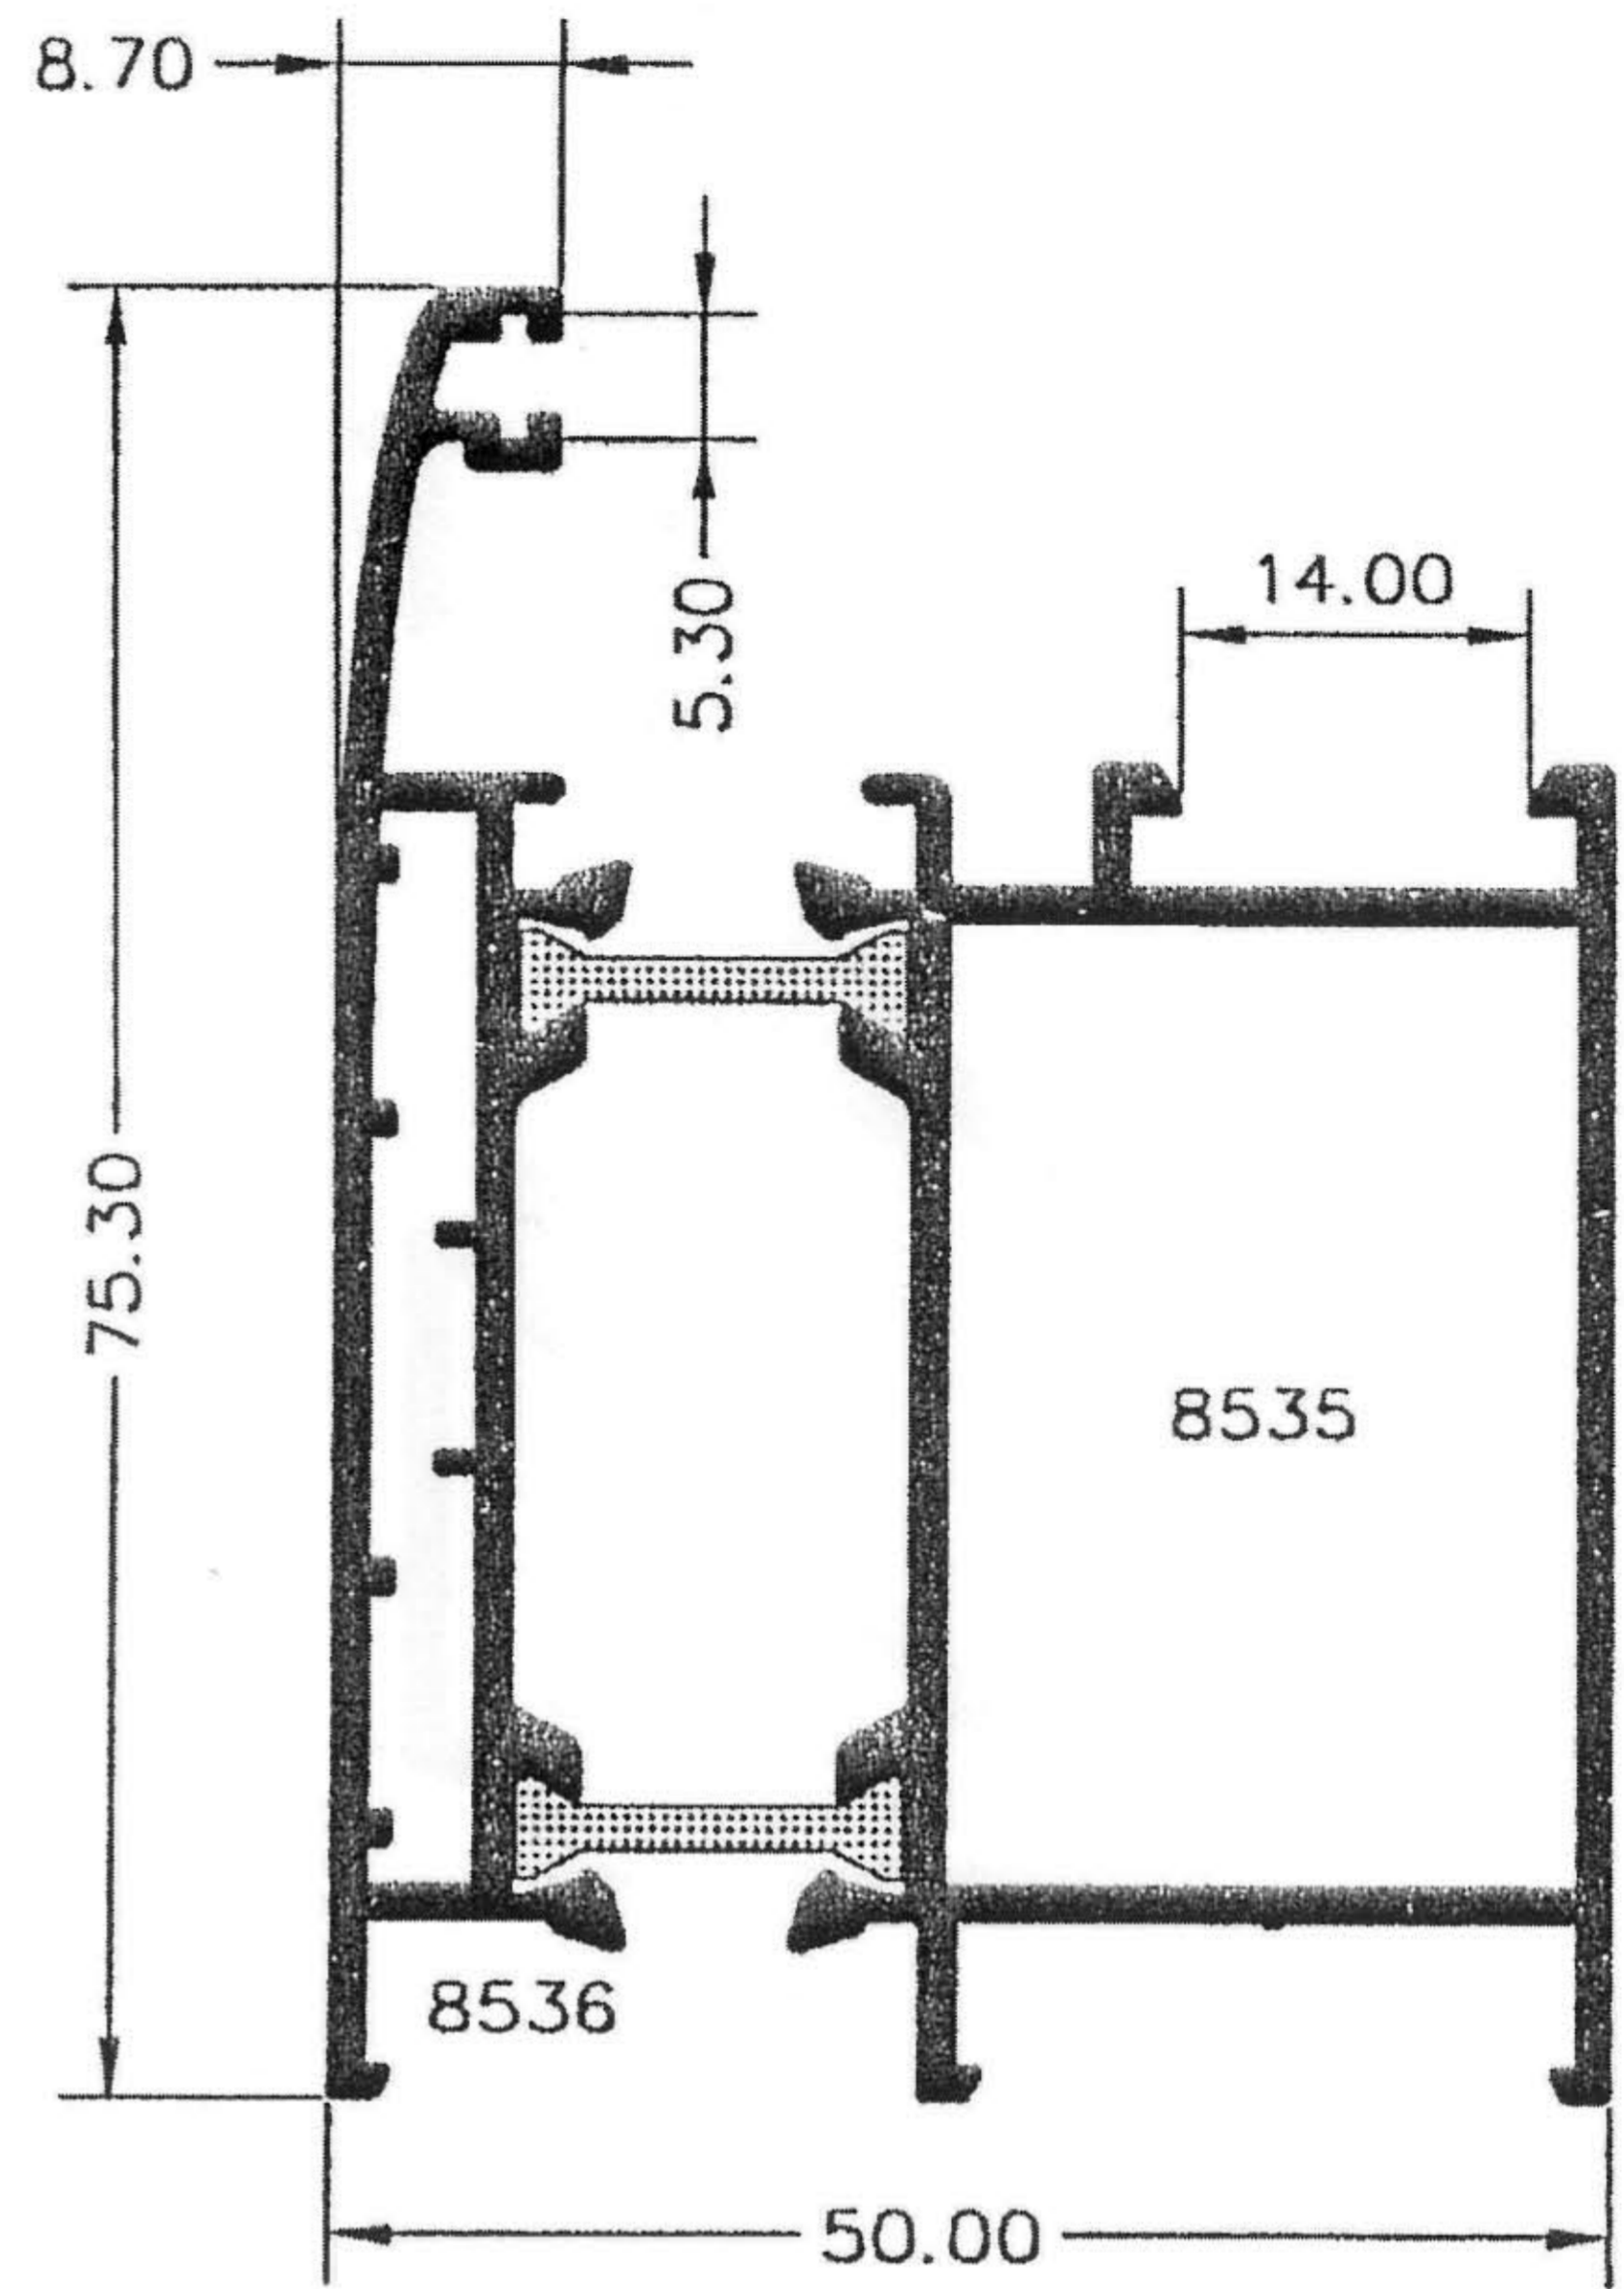

3840 - Marco Puerta de 50 mm