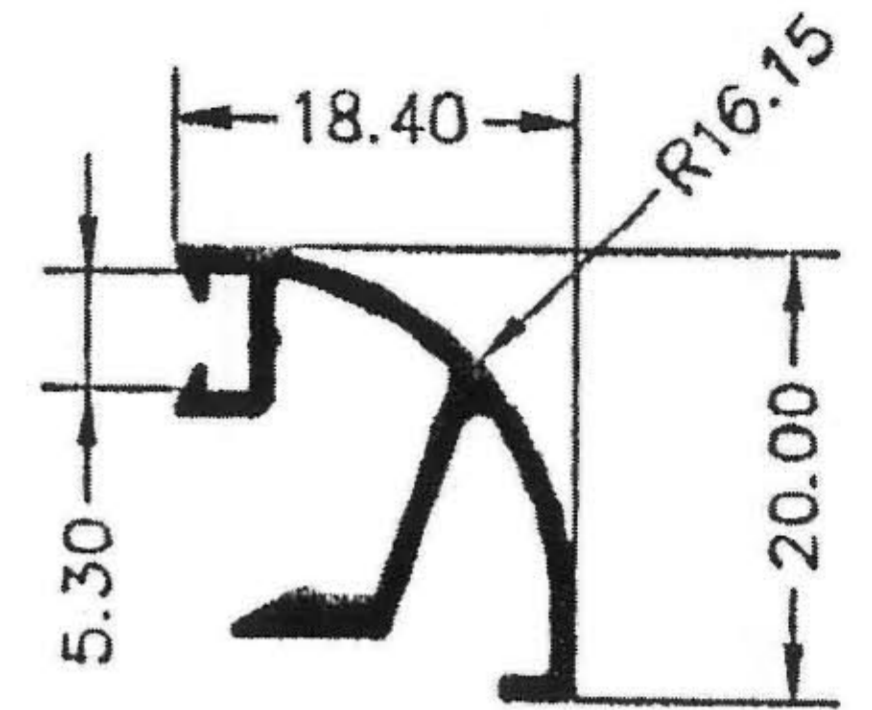

3833 - Junquillo con grapa

3836 - Junquillo Clipado

3835 - Junquillo clipado

3821 - Junquillo Clipado

3837 - Vierteaguas

3826 - Junquillo Clipado

3832 - Junquillo Clipado