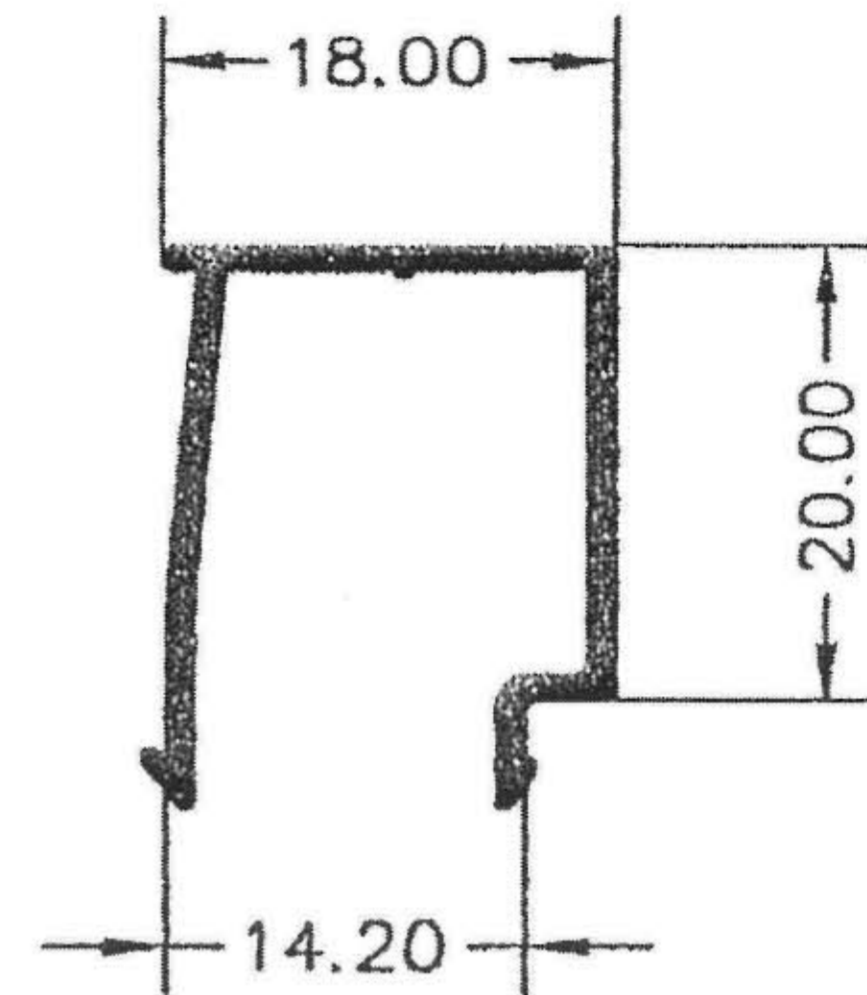

3812 - Hoja Elipse sin Junquillo

3814 - Solape

3815  
Esquinero para Marco de 45 mm y 50 mm

3831 - Jamba Atornillada

3832

Junquillo Clipado. Huevo 23,40 mm

3849 - Marco Puerta de 45 mm

3841 - Hoja Elipse de Puerta