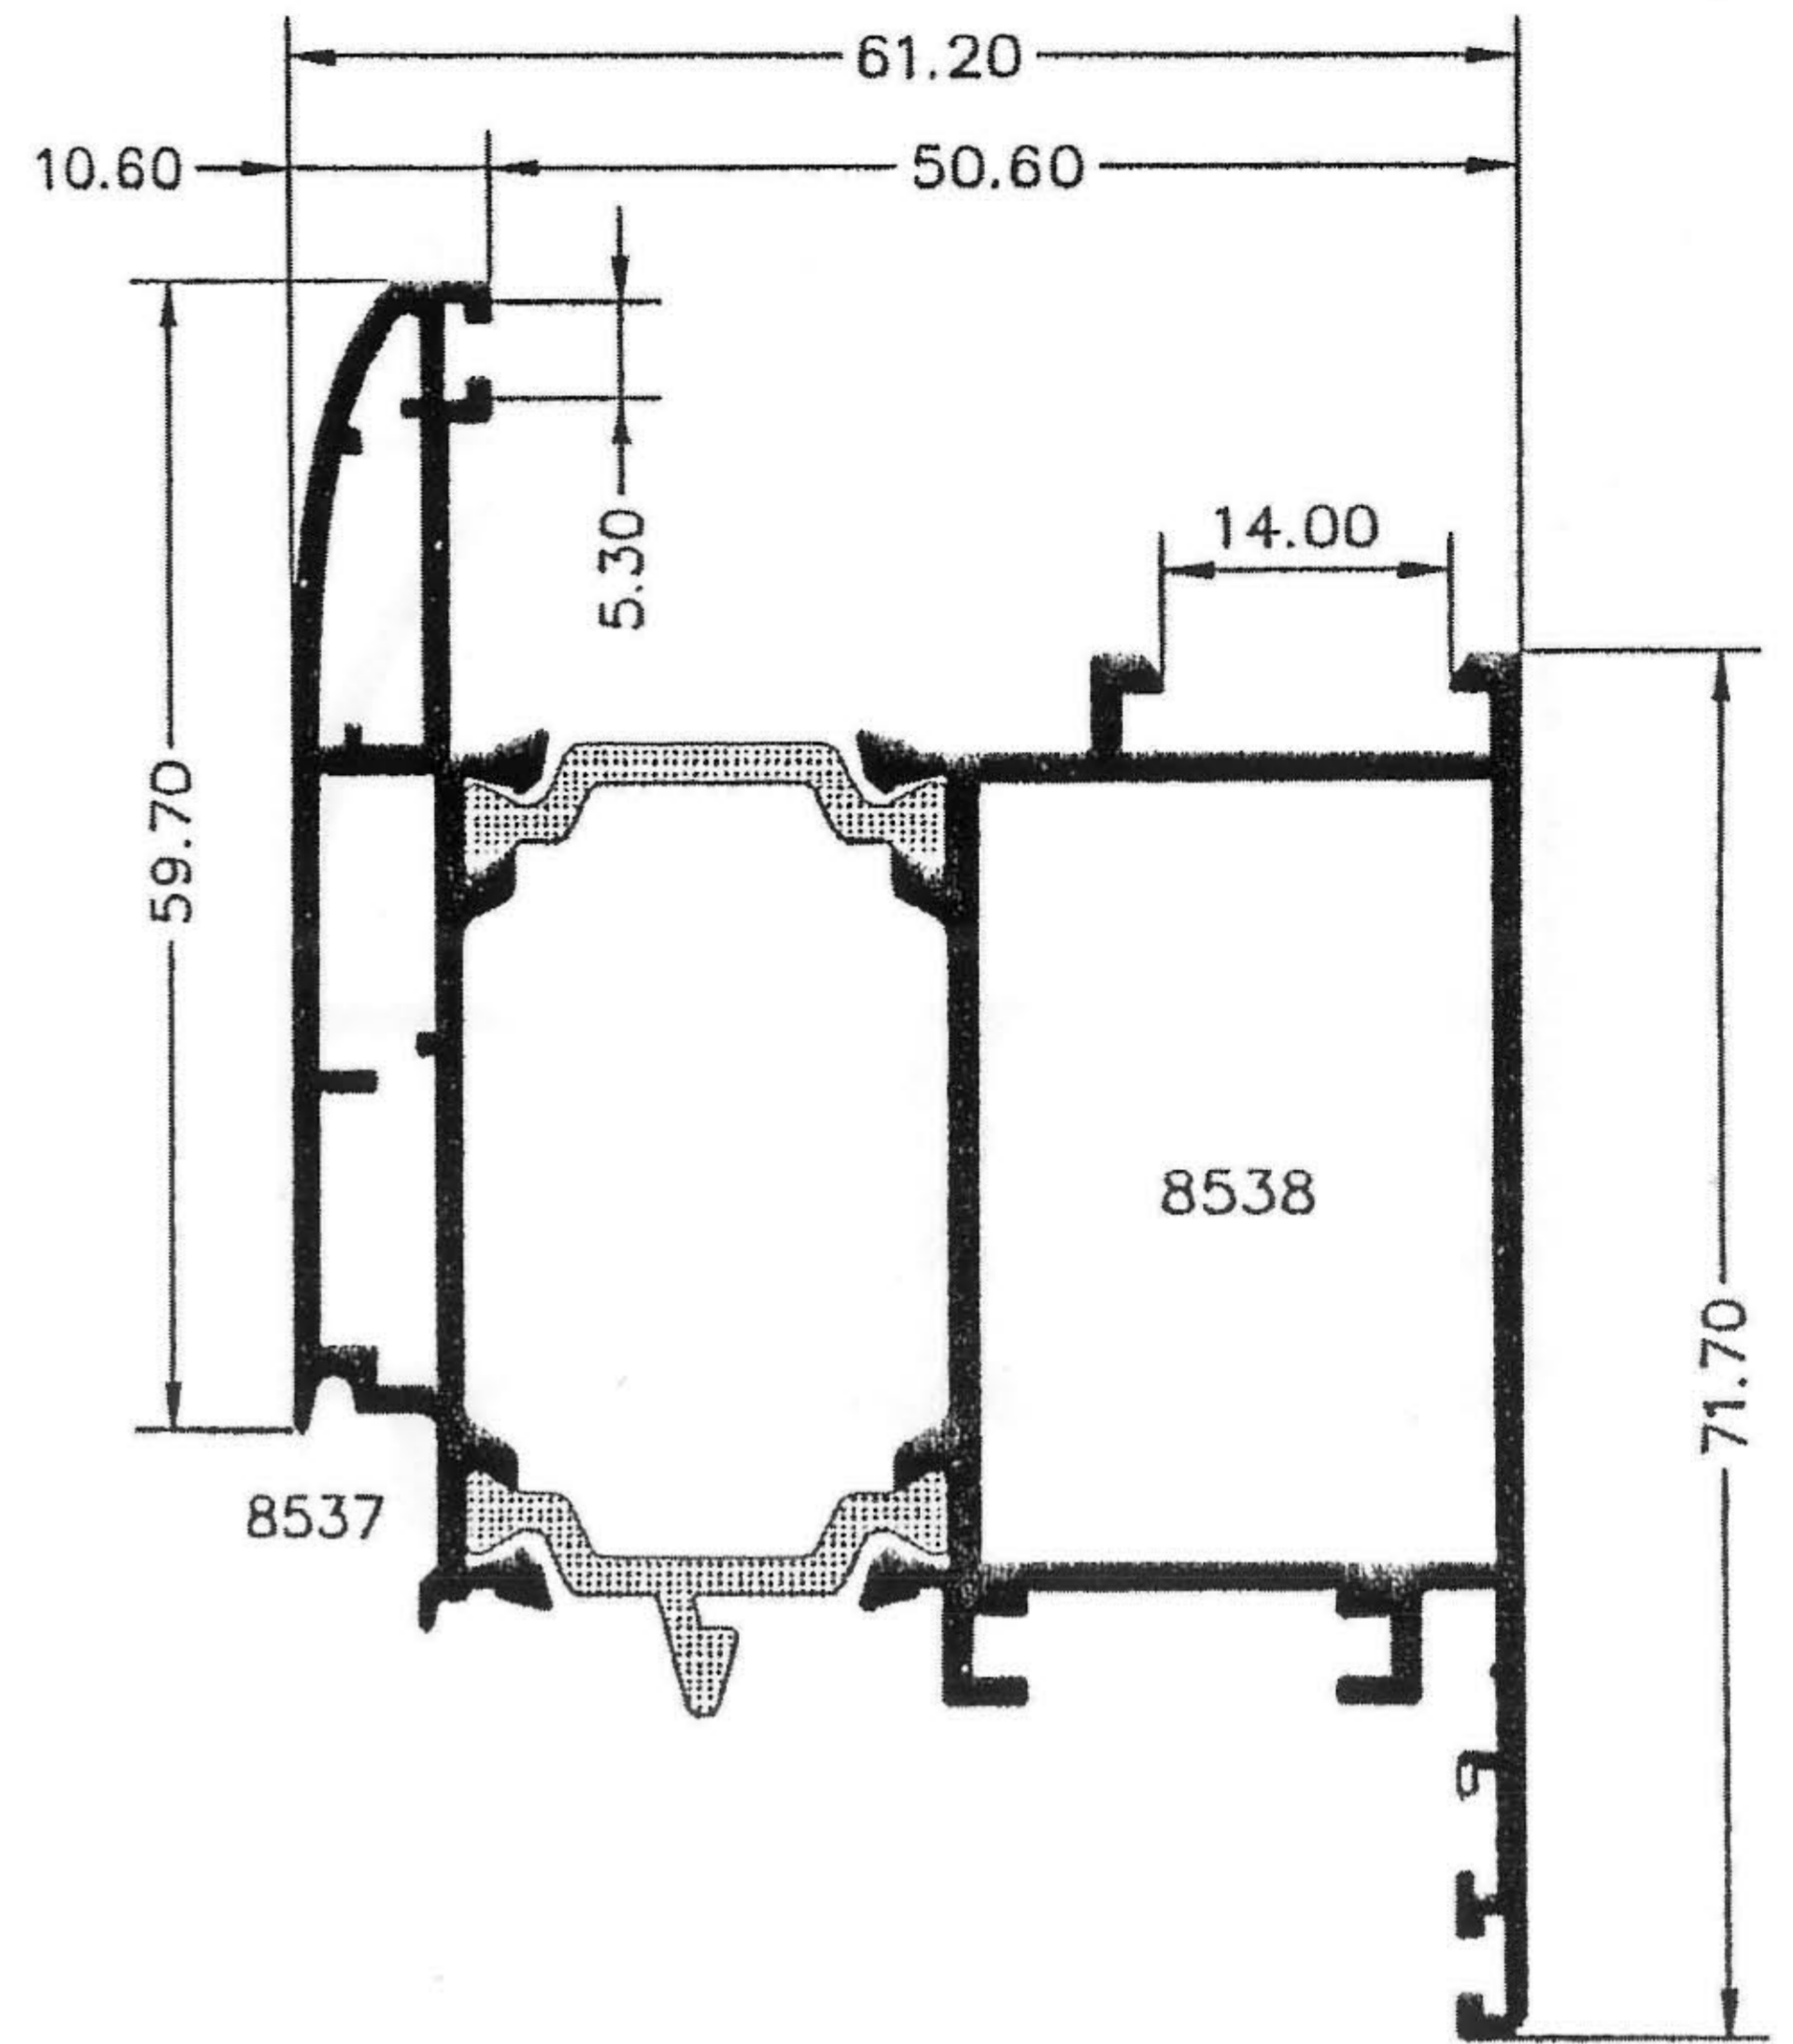

20633 Hoja Elipse de Puerta. Apertura Exterior

20622 - Hoja Elipse de Puerta