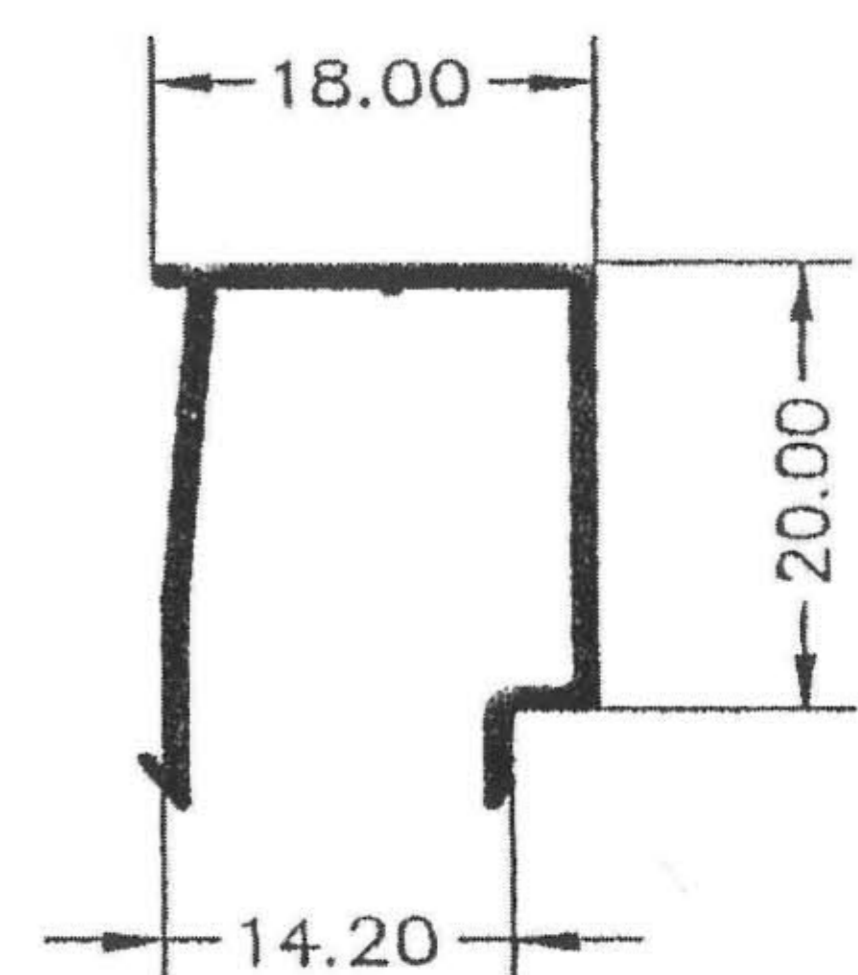

3832 - Junquillo Clipado