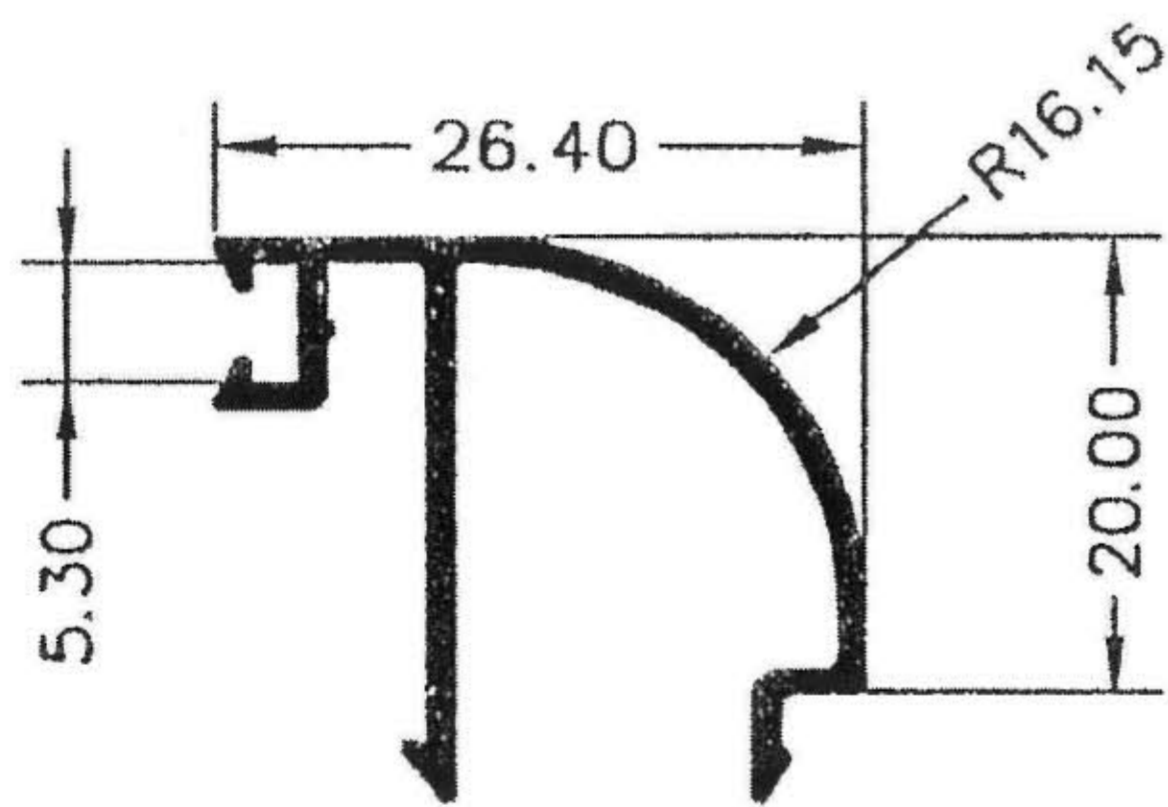

3836

Junquillo Clipado. Hueco 15,00 mm