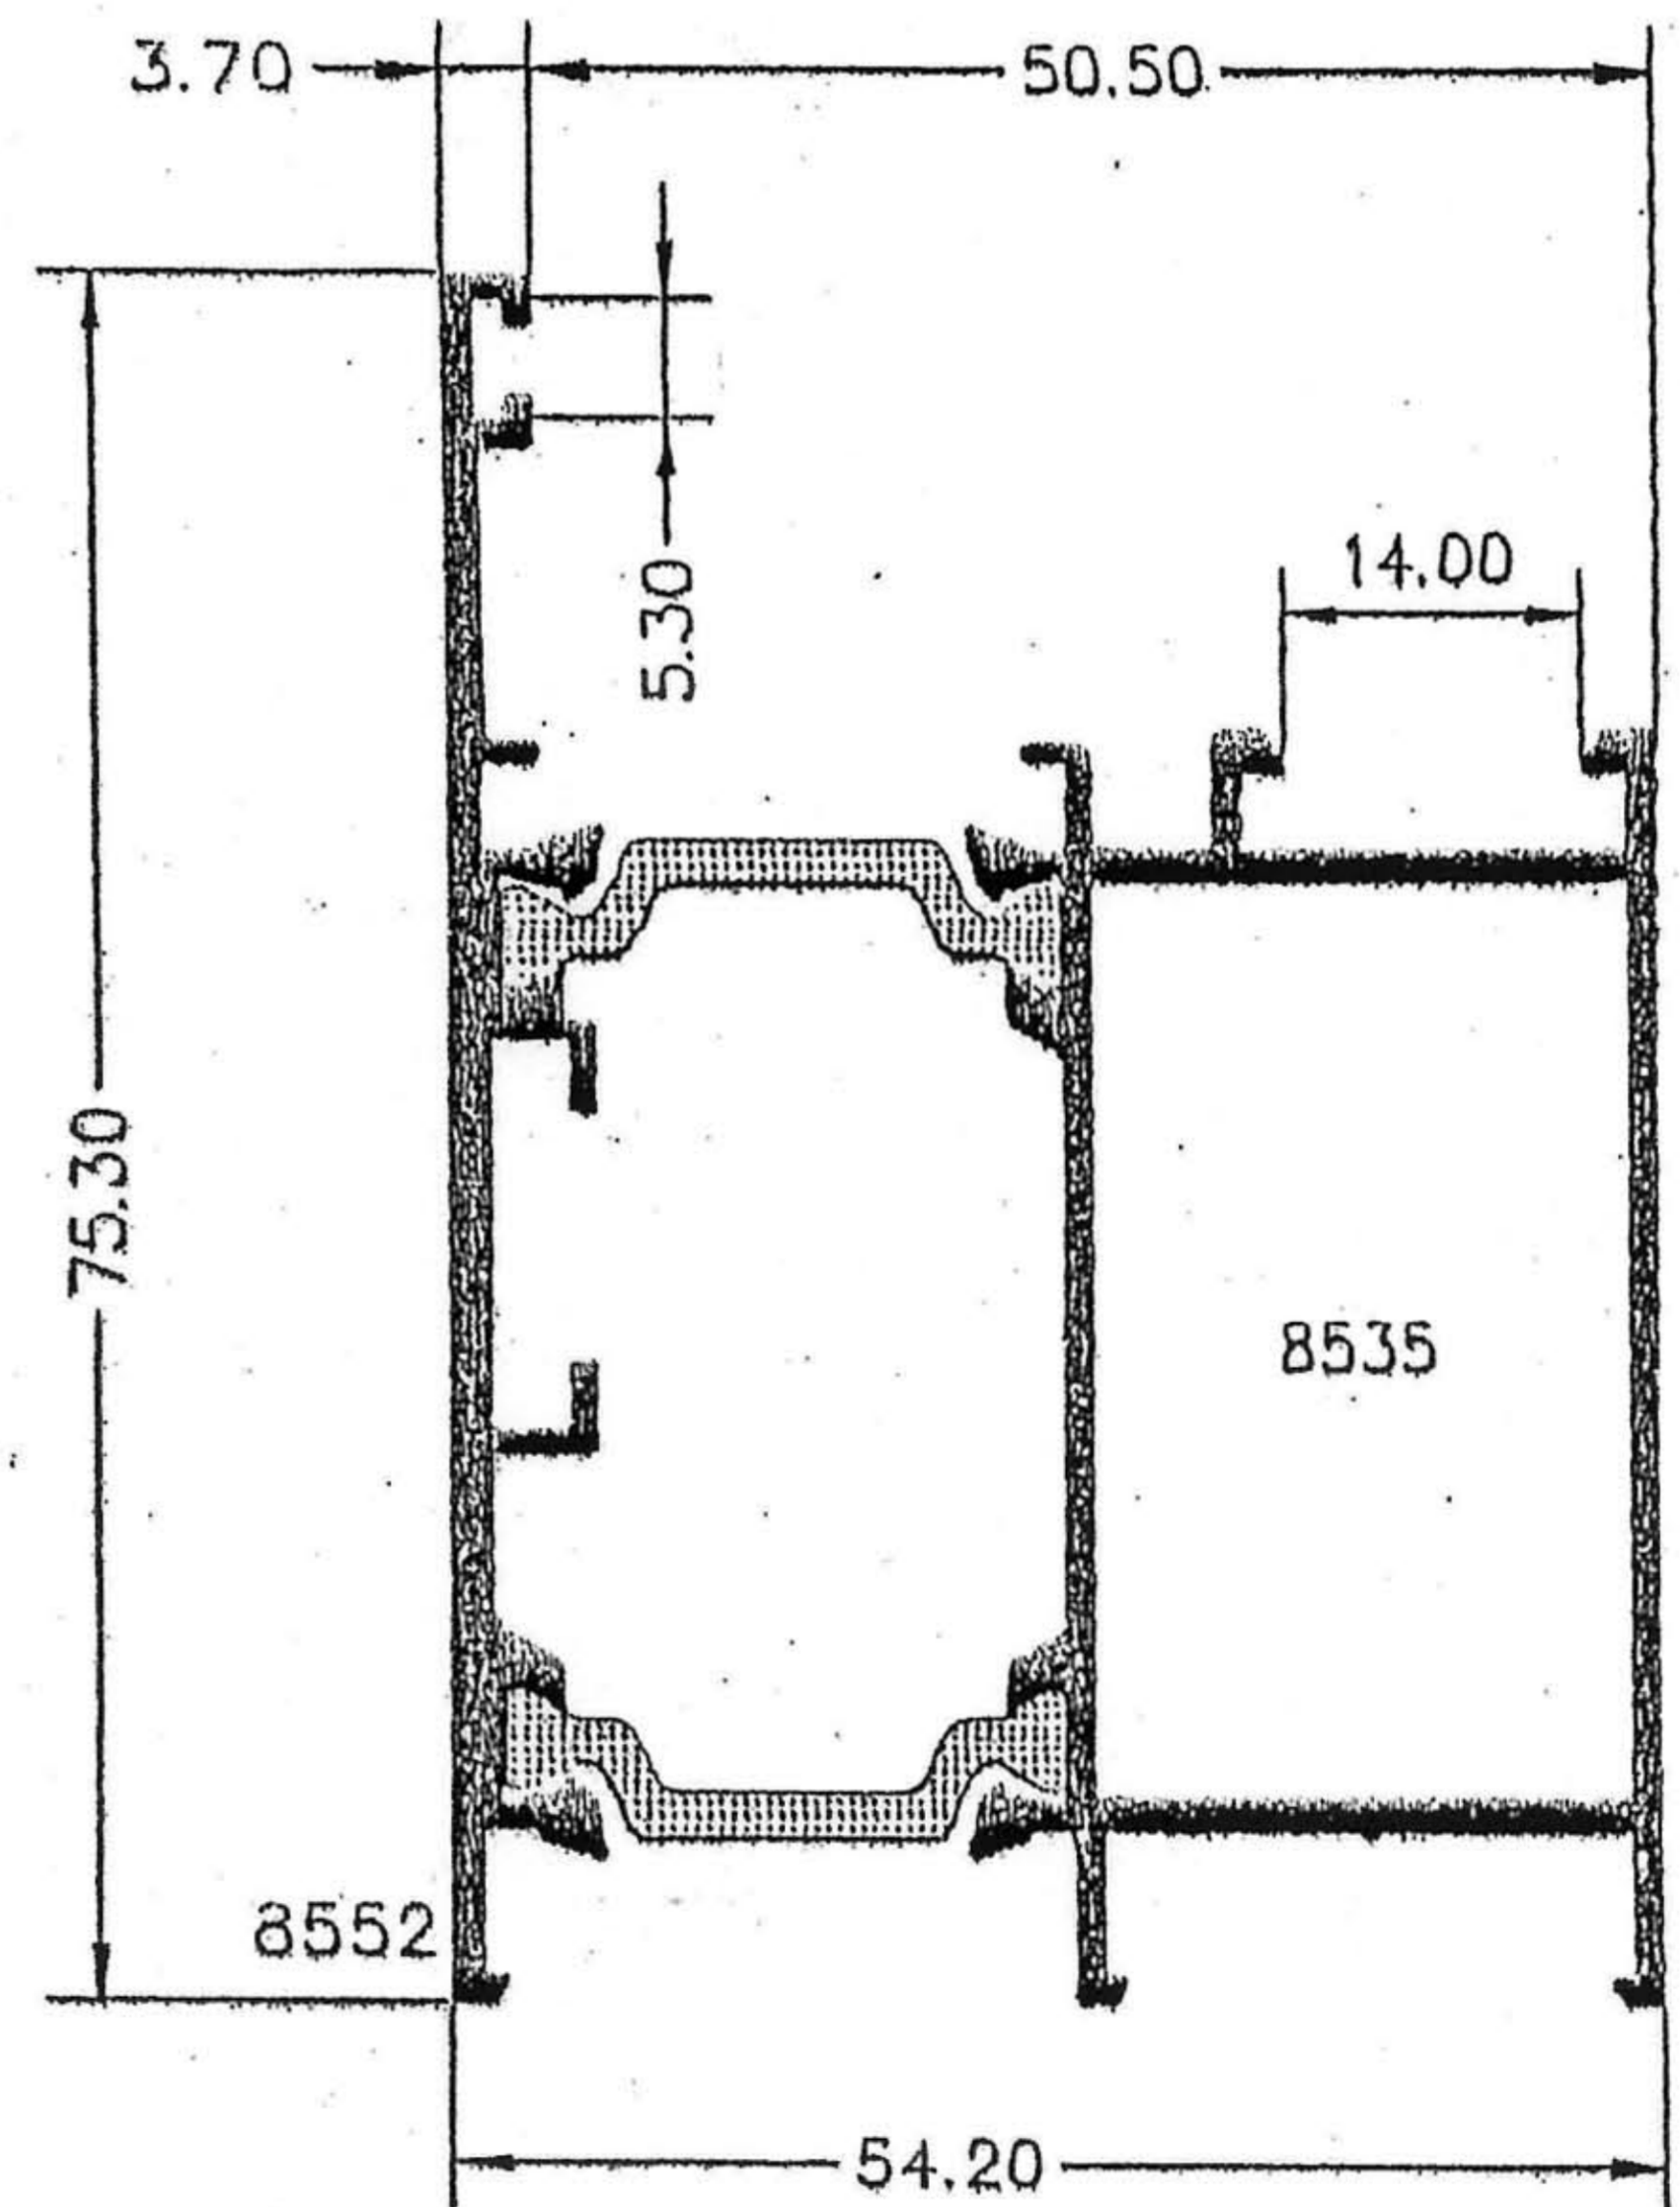

20629 - Marco Puerta de 54 mm