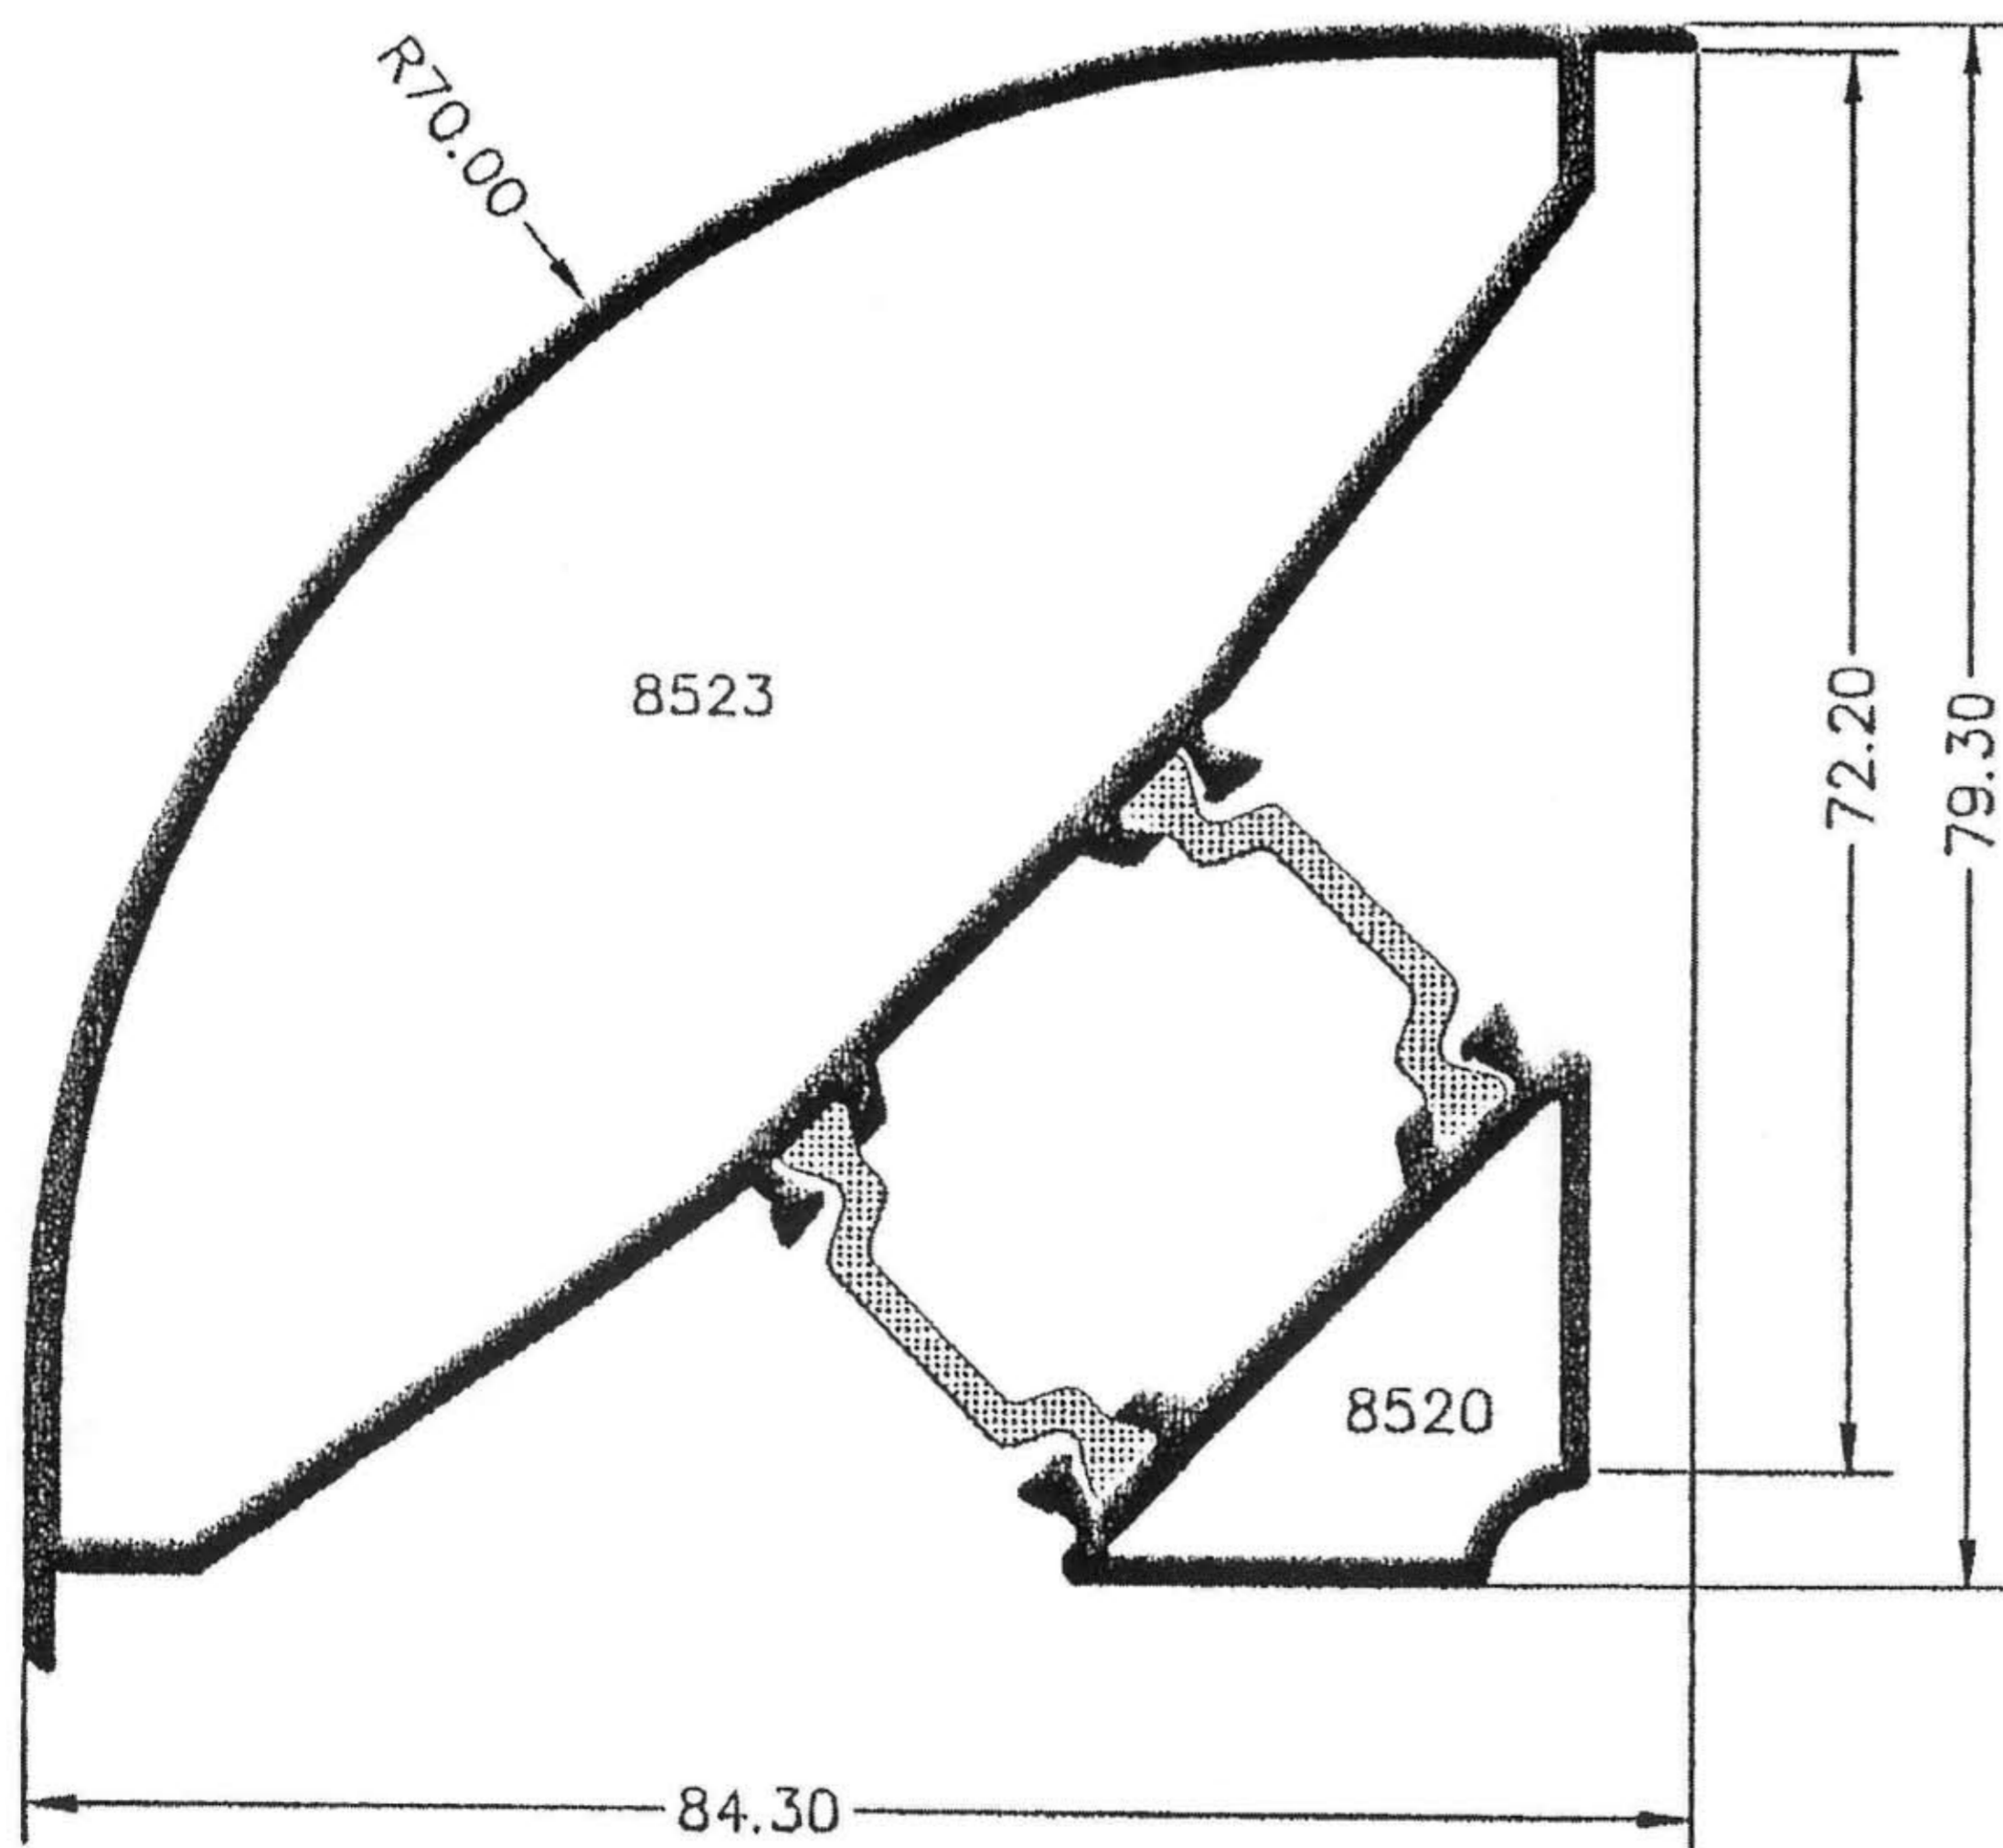

3860
Esquinero para marco de 54 mm y 59 mm