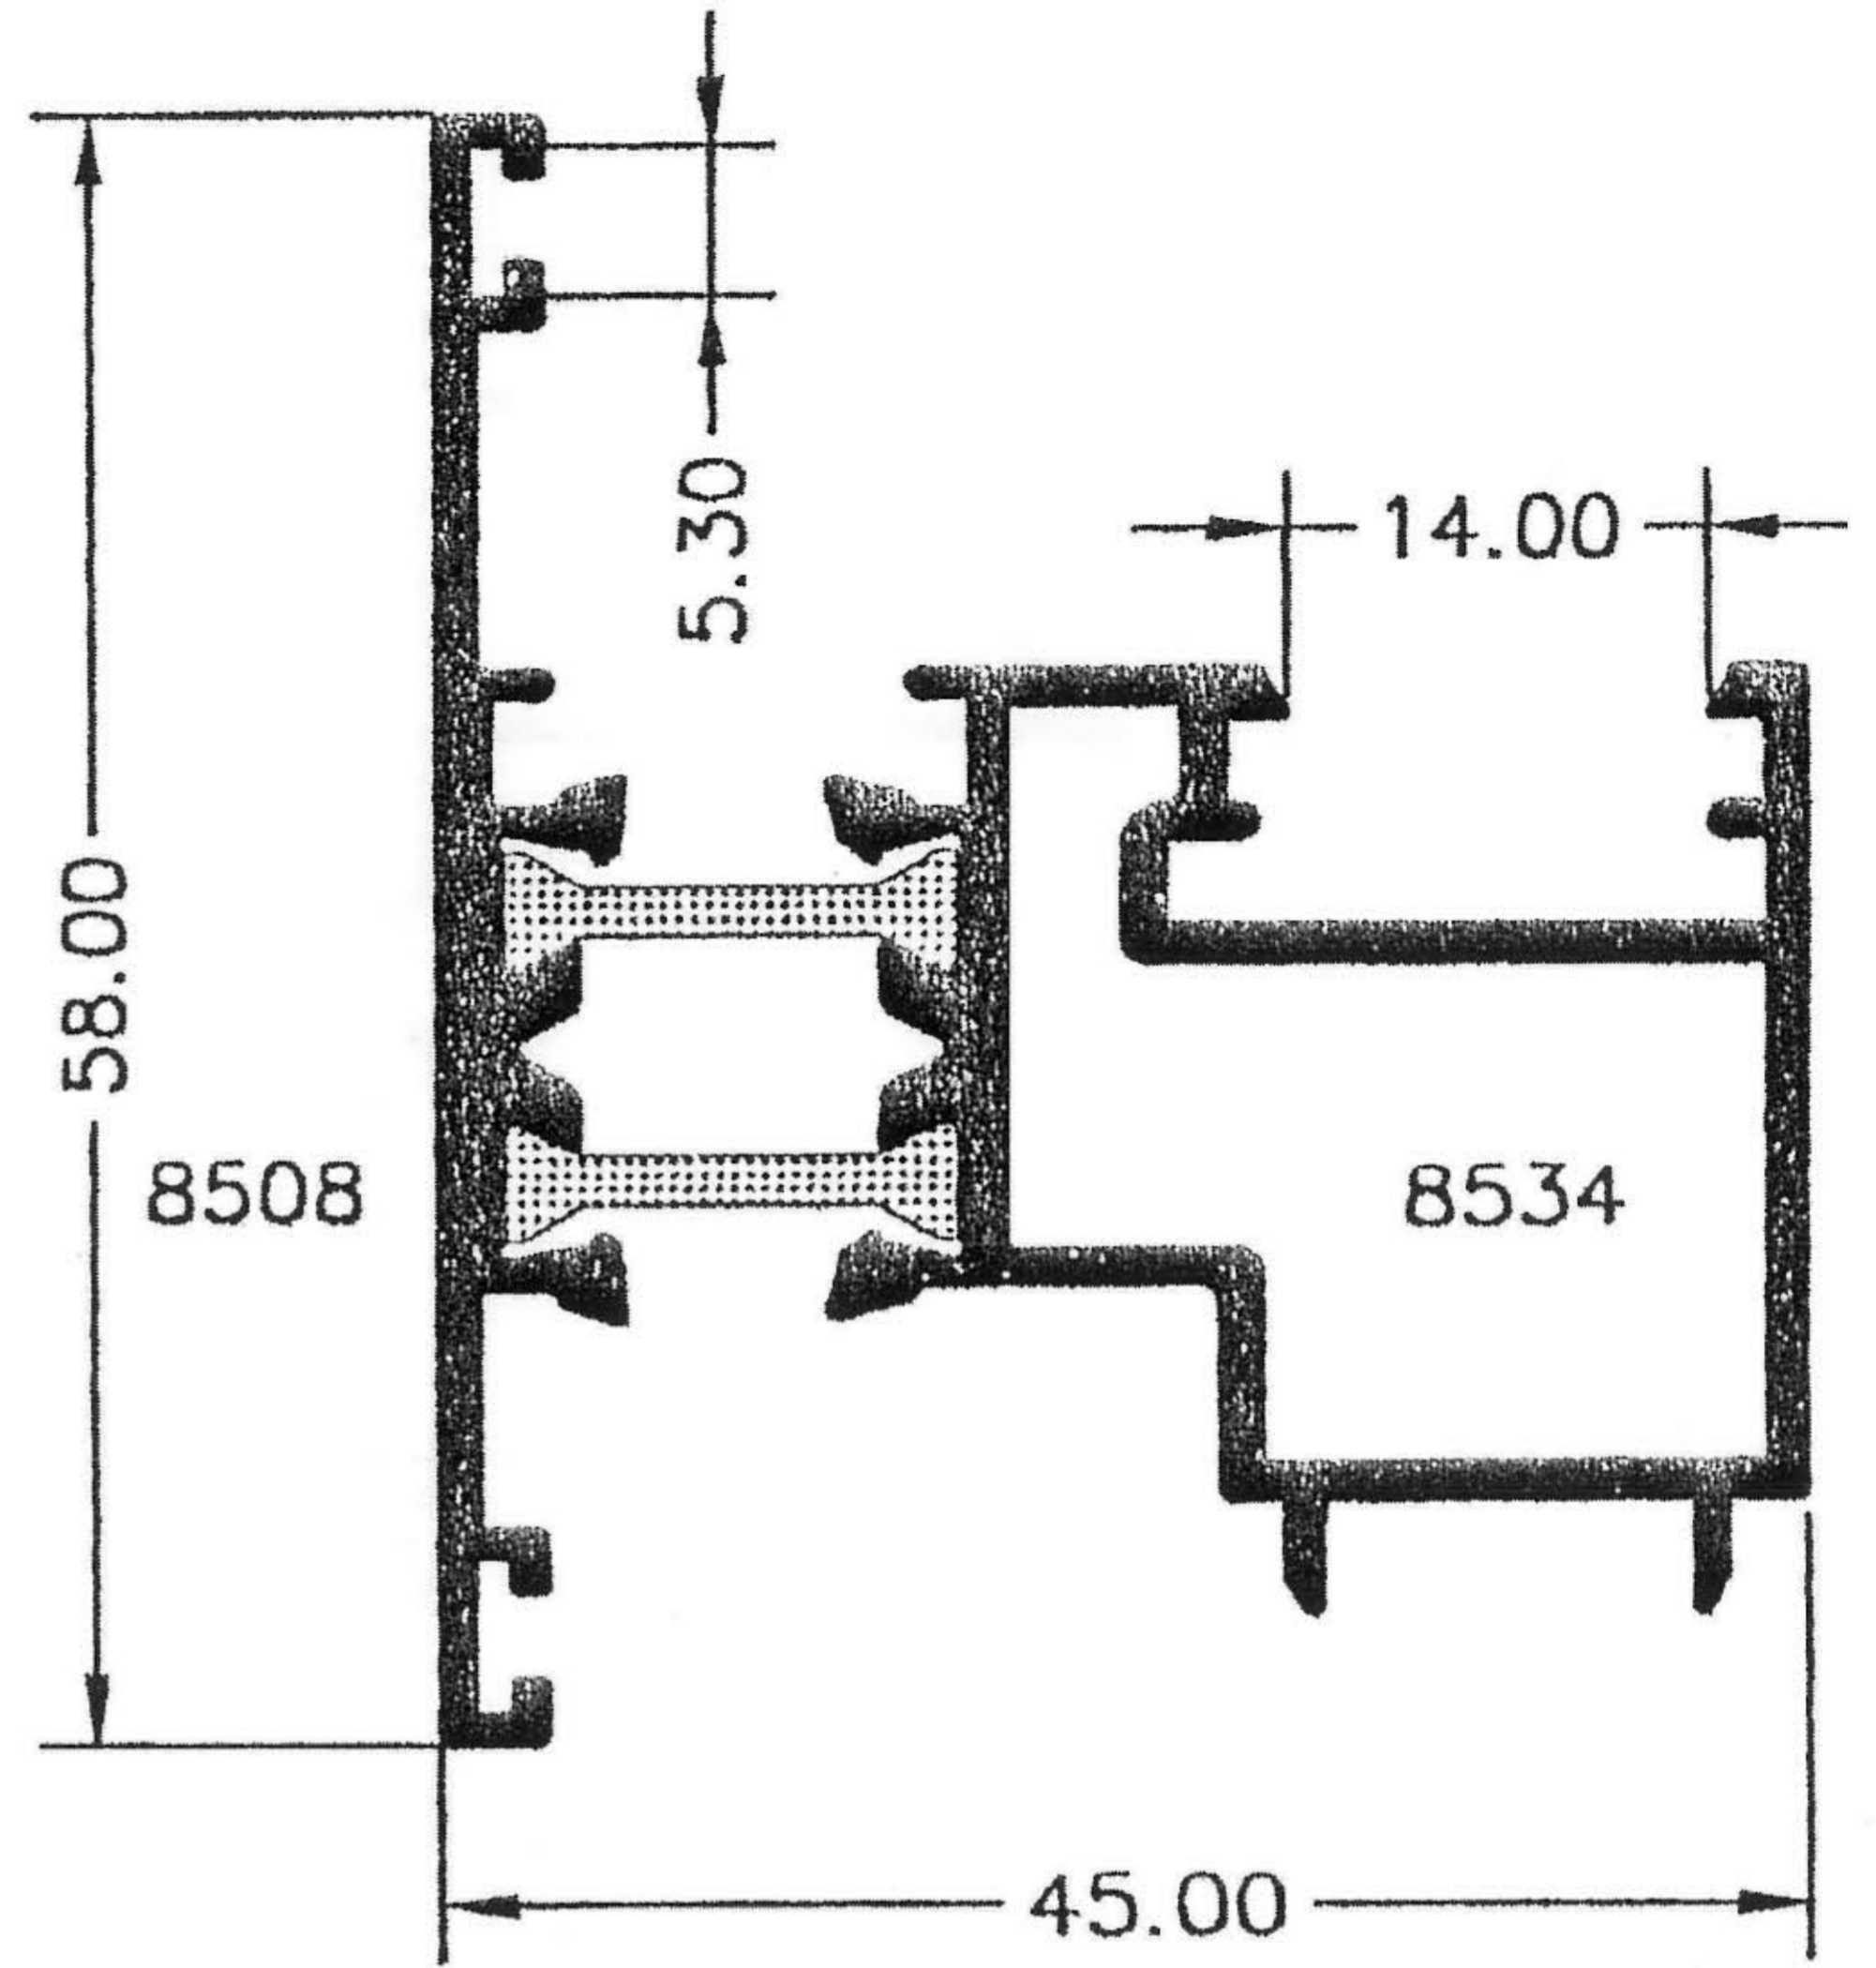

# SERIE PT-50 - ROTURA

3802 - Marco Solape de 45 mm

13808 - Inversor

3825 - Pilastra Doble Nudo

5275 - Solape

3808 - Pilastra

3809 - Inversor

3810 - Unión de Marcos de 45 mm.  
Poliámida de 14,8 mm