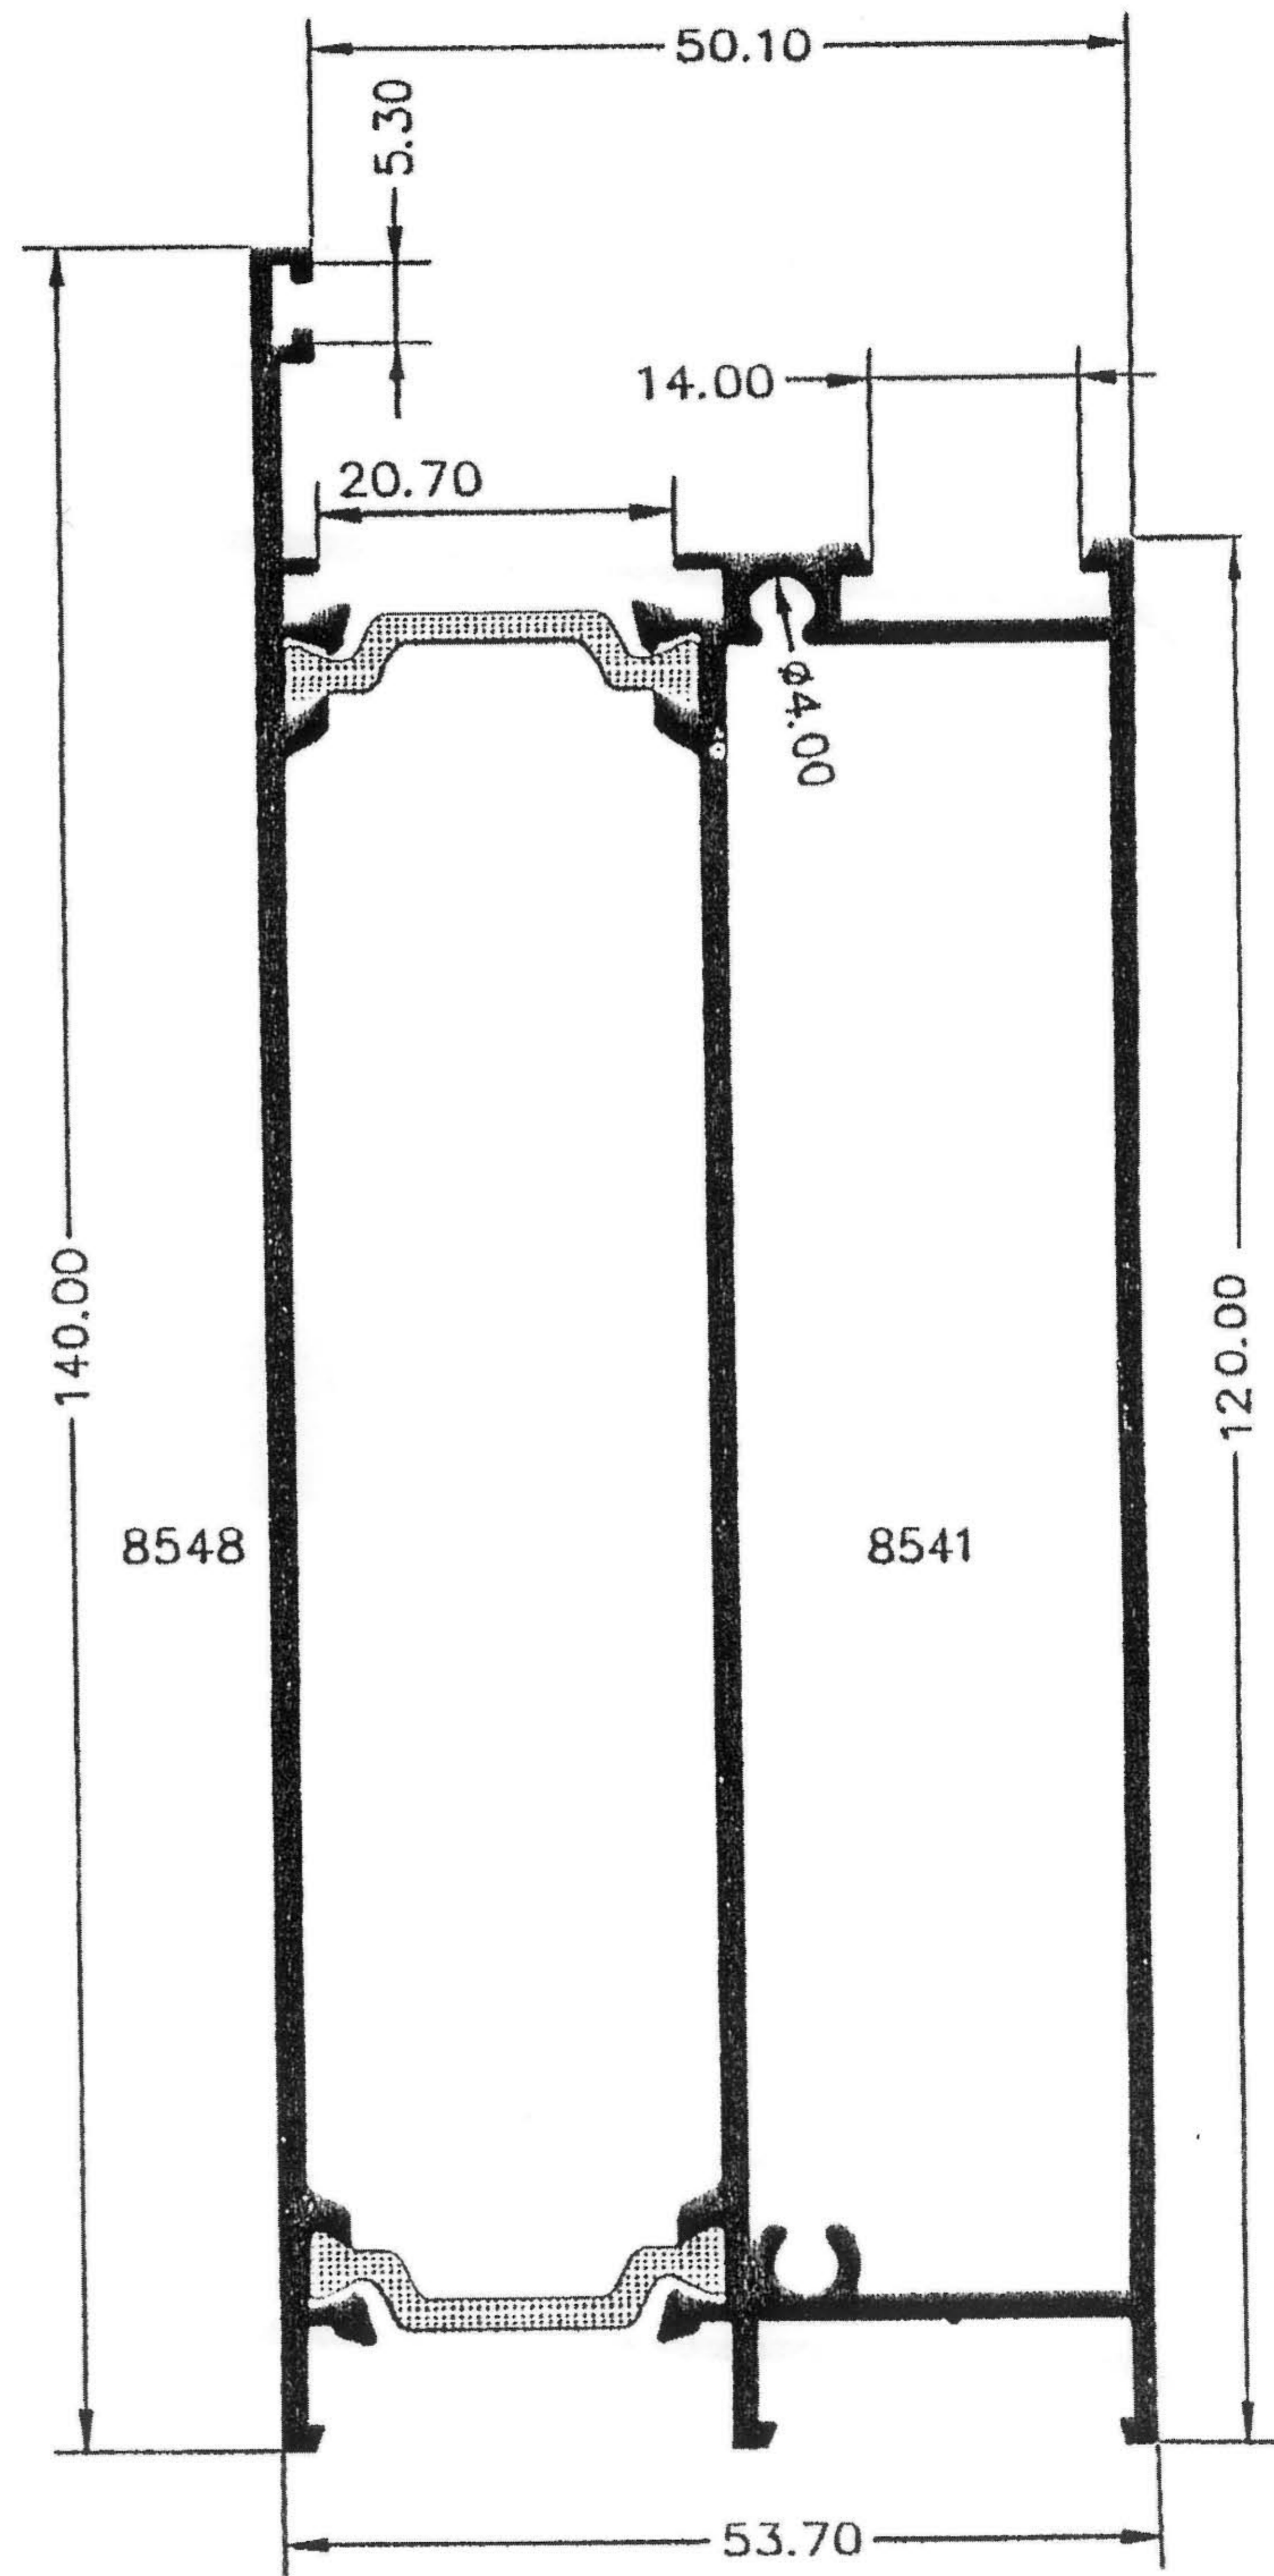

SERIE PT-60 - ROTURA

20624 - Travesaño 140

20625 - Zocalo 140