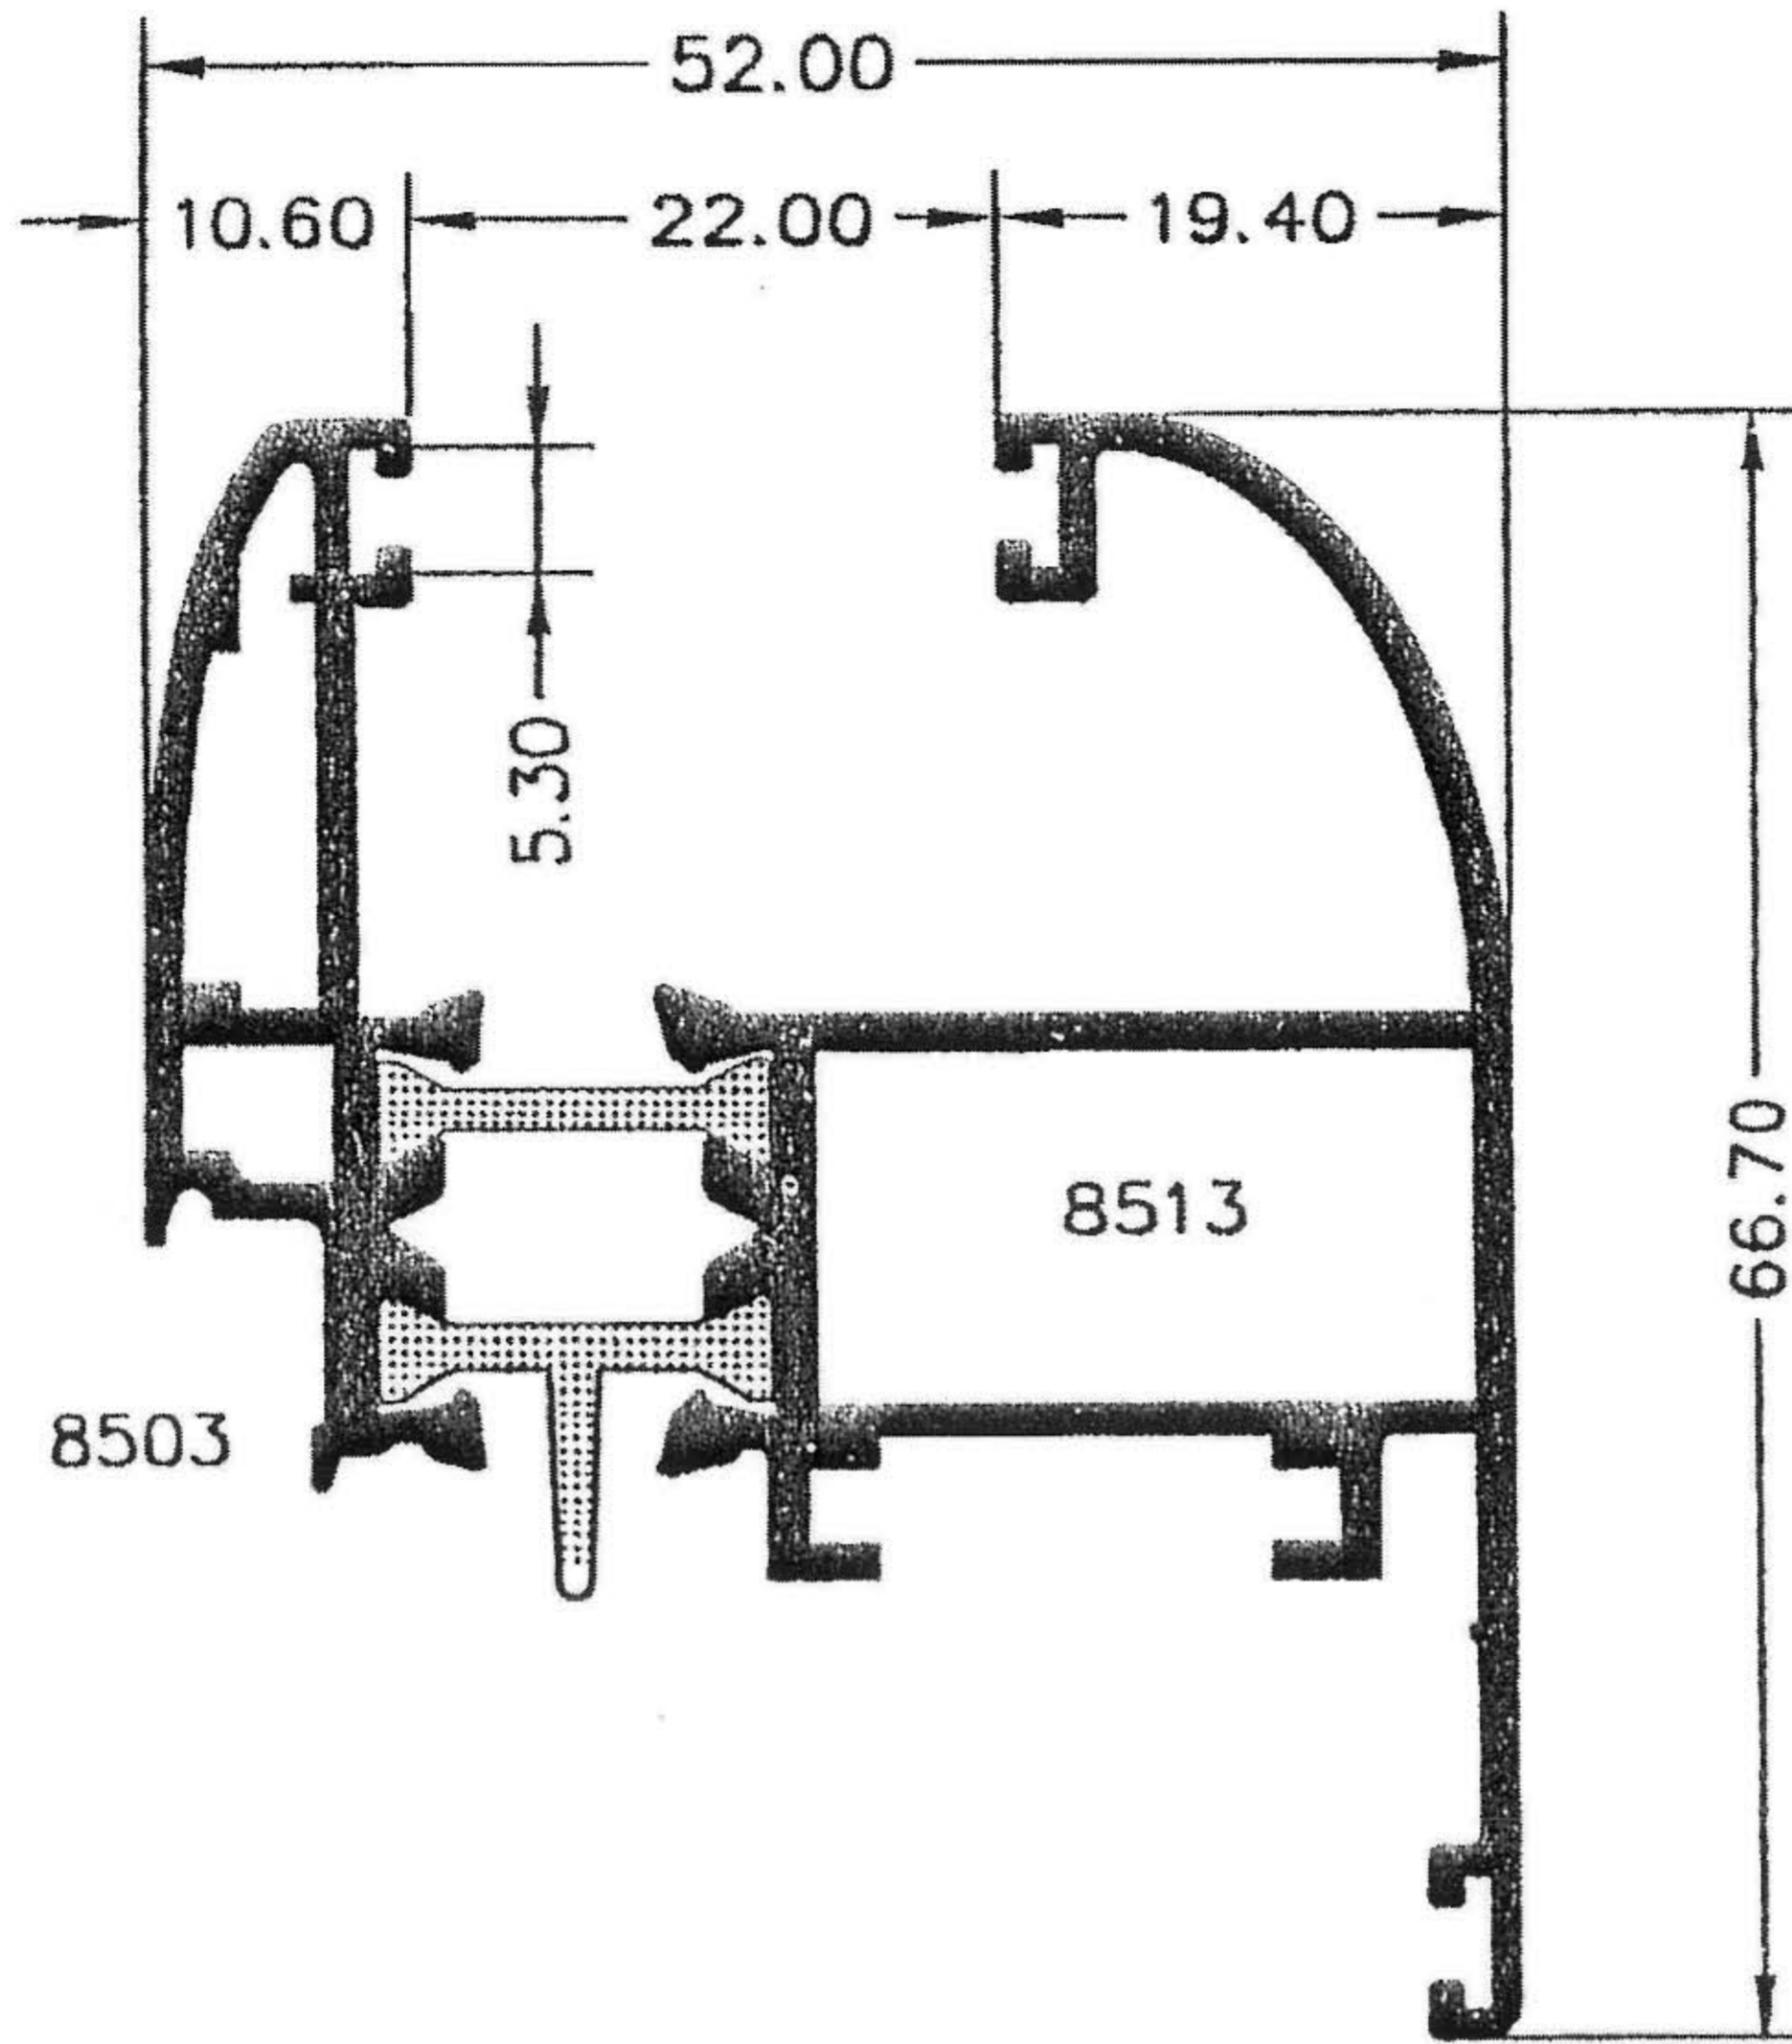

3815
Esquinero para Marco de 45 mm y 50 mm

3812 - Hoja Elipse sin Junquillo

3814 - Solape