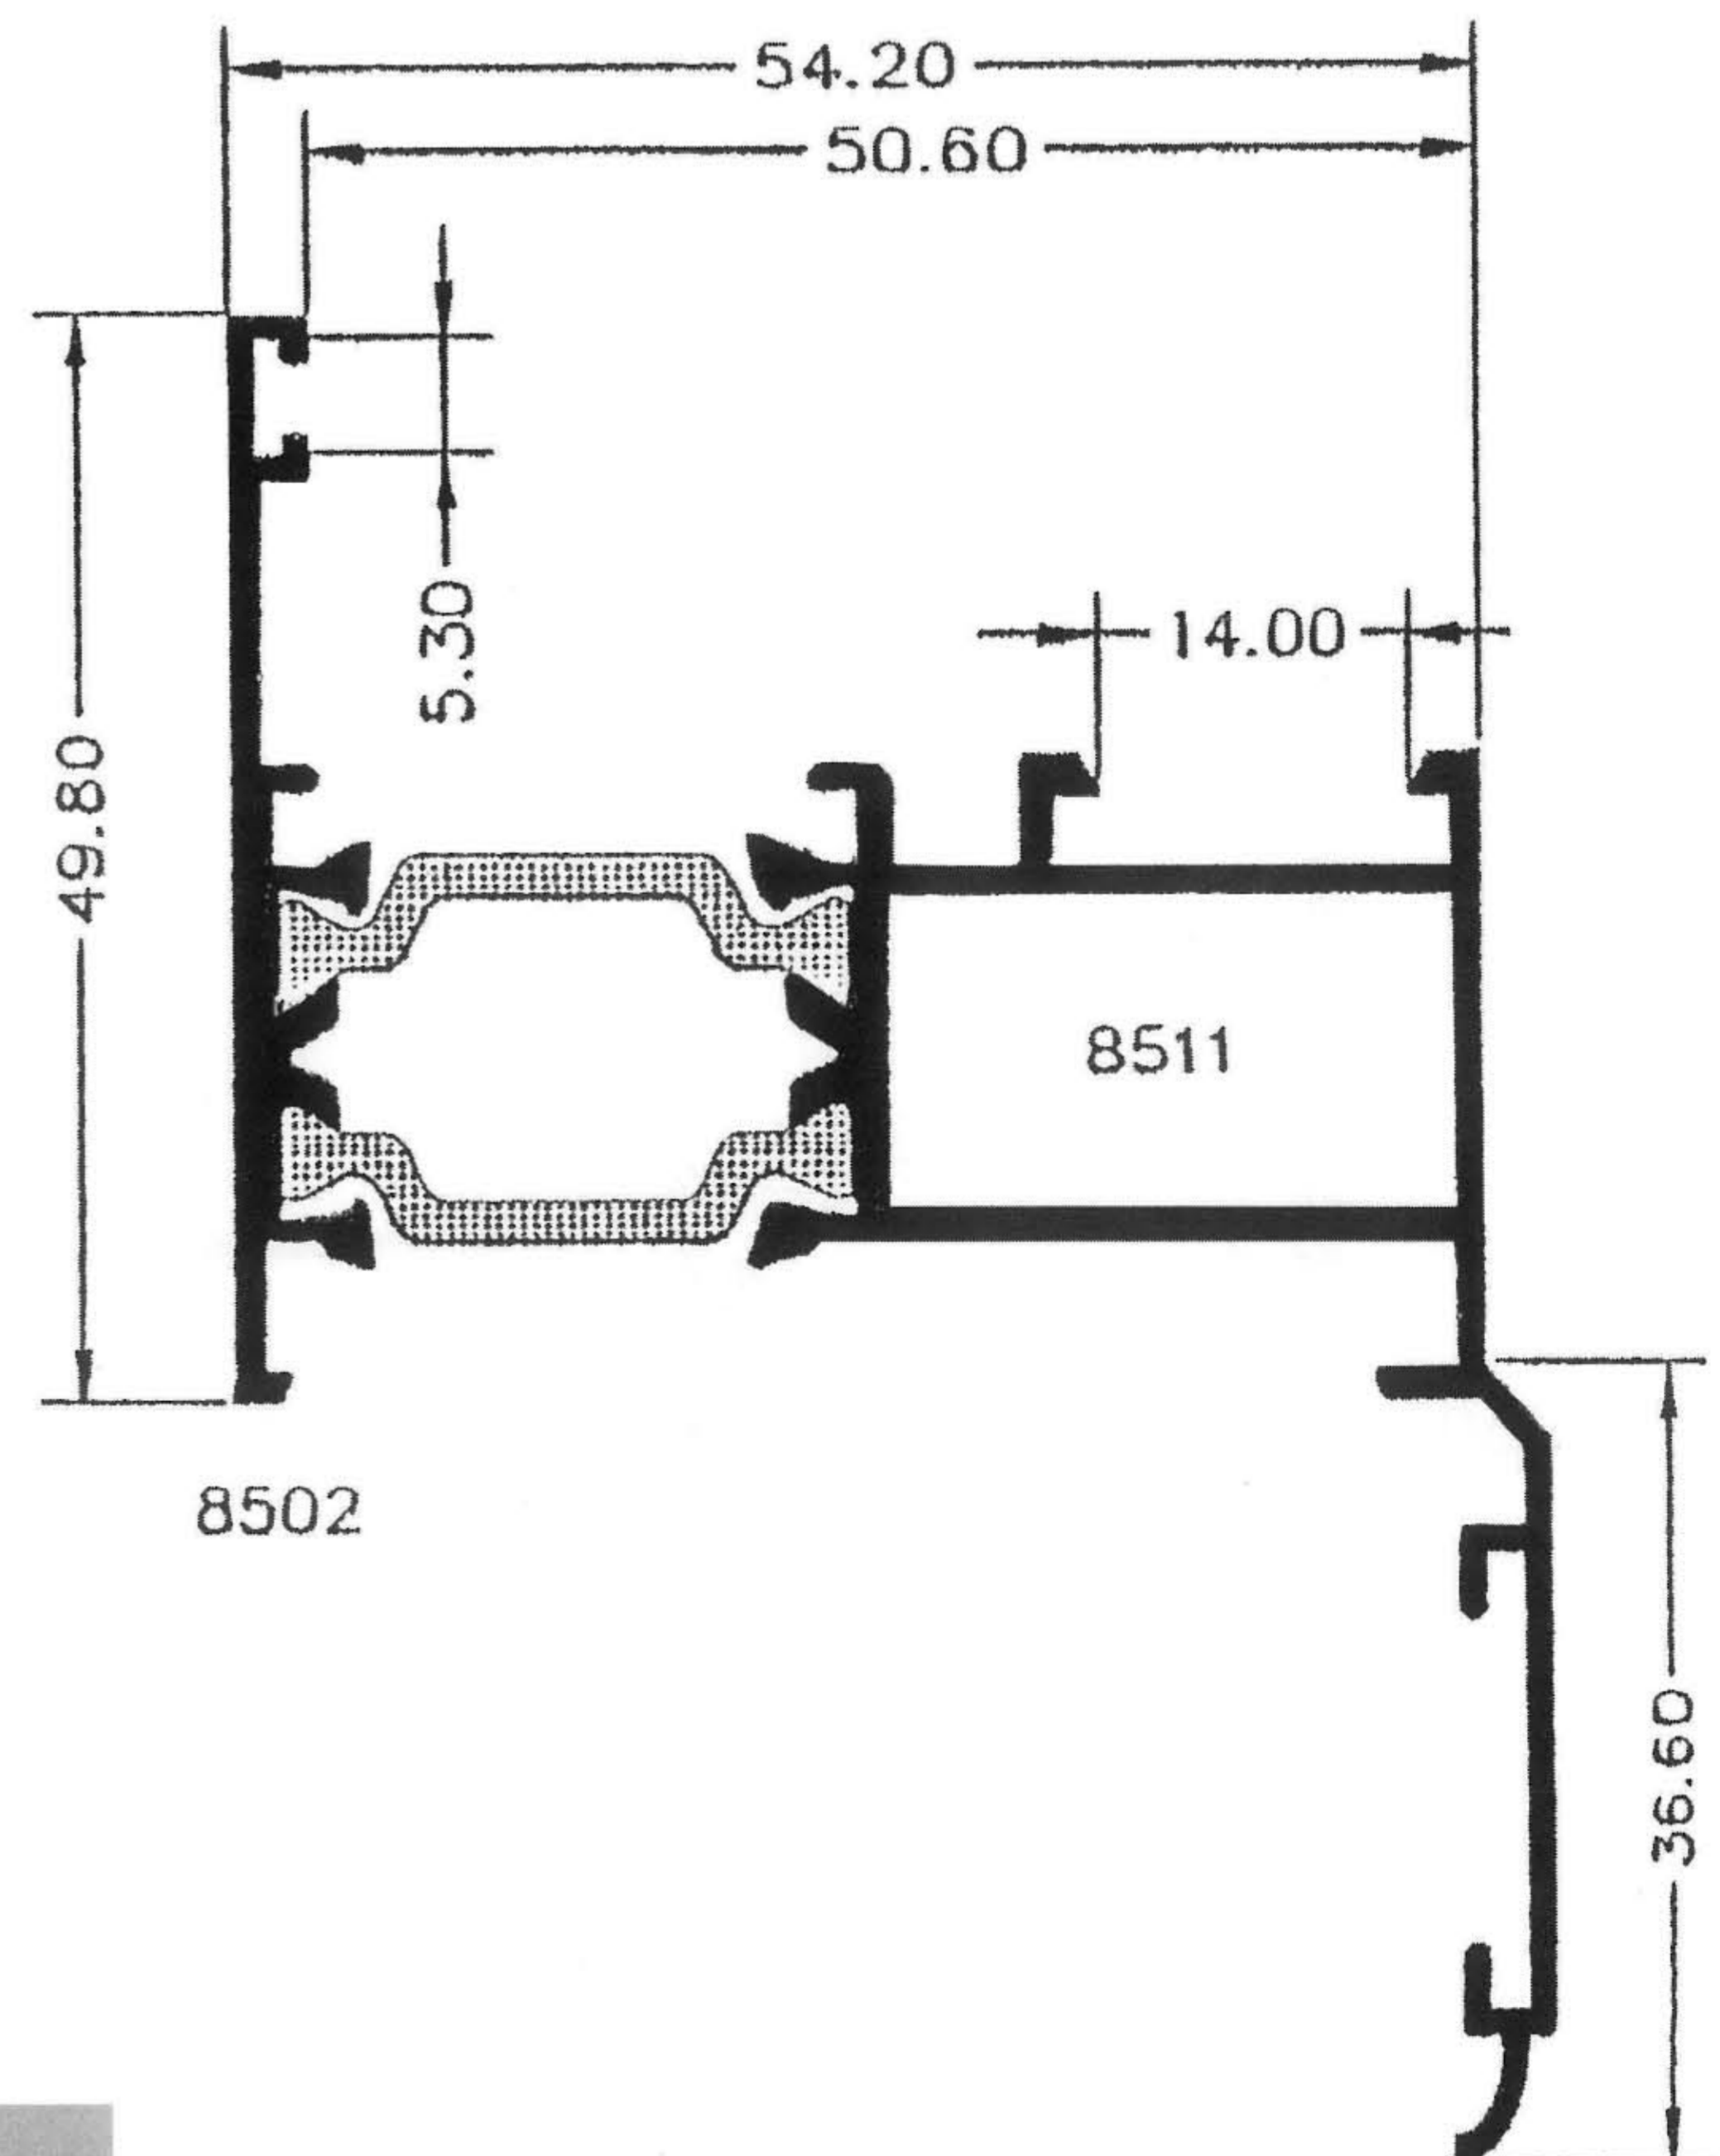

# SERIE PT-60 - ROTURA

20634 - Marco de 54 mm

20635 - Hoja Elipse

20636 - Hoja Elipse

20602 - Marco Solape de 54 mm

20608 - Pilastra

20639 - Inversor

20609 - Inversor