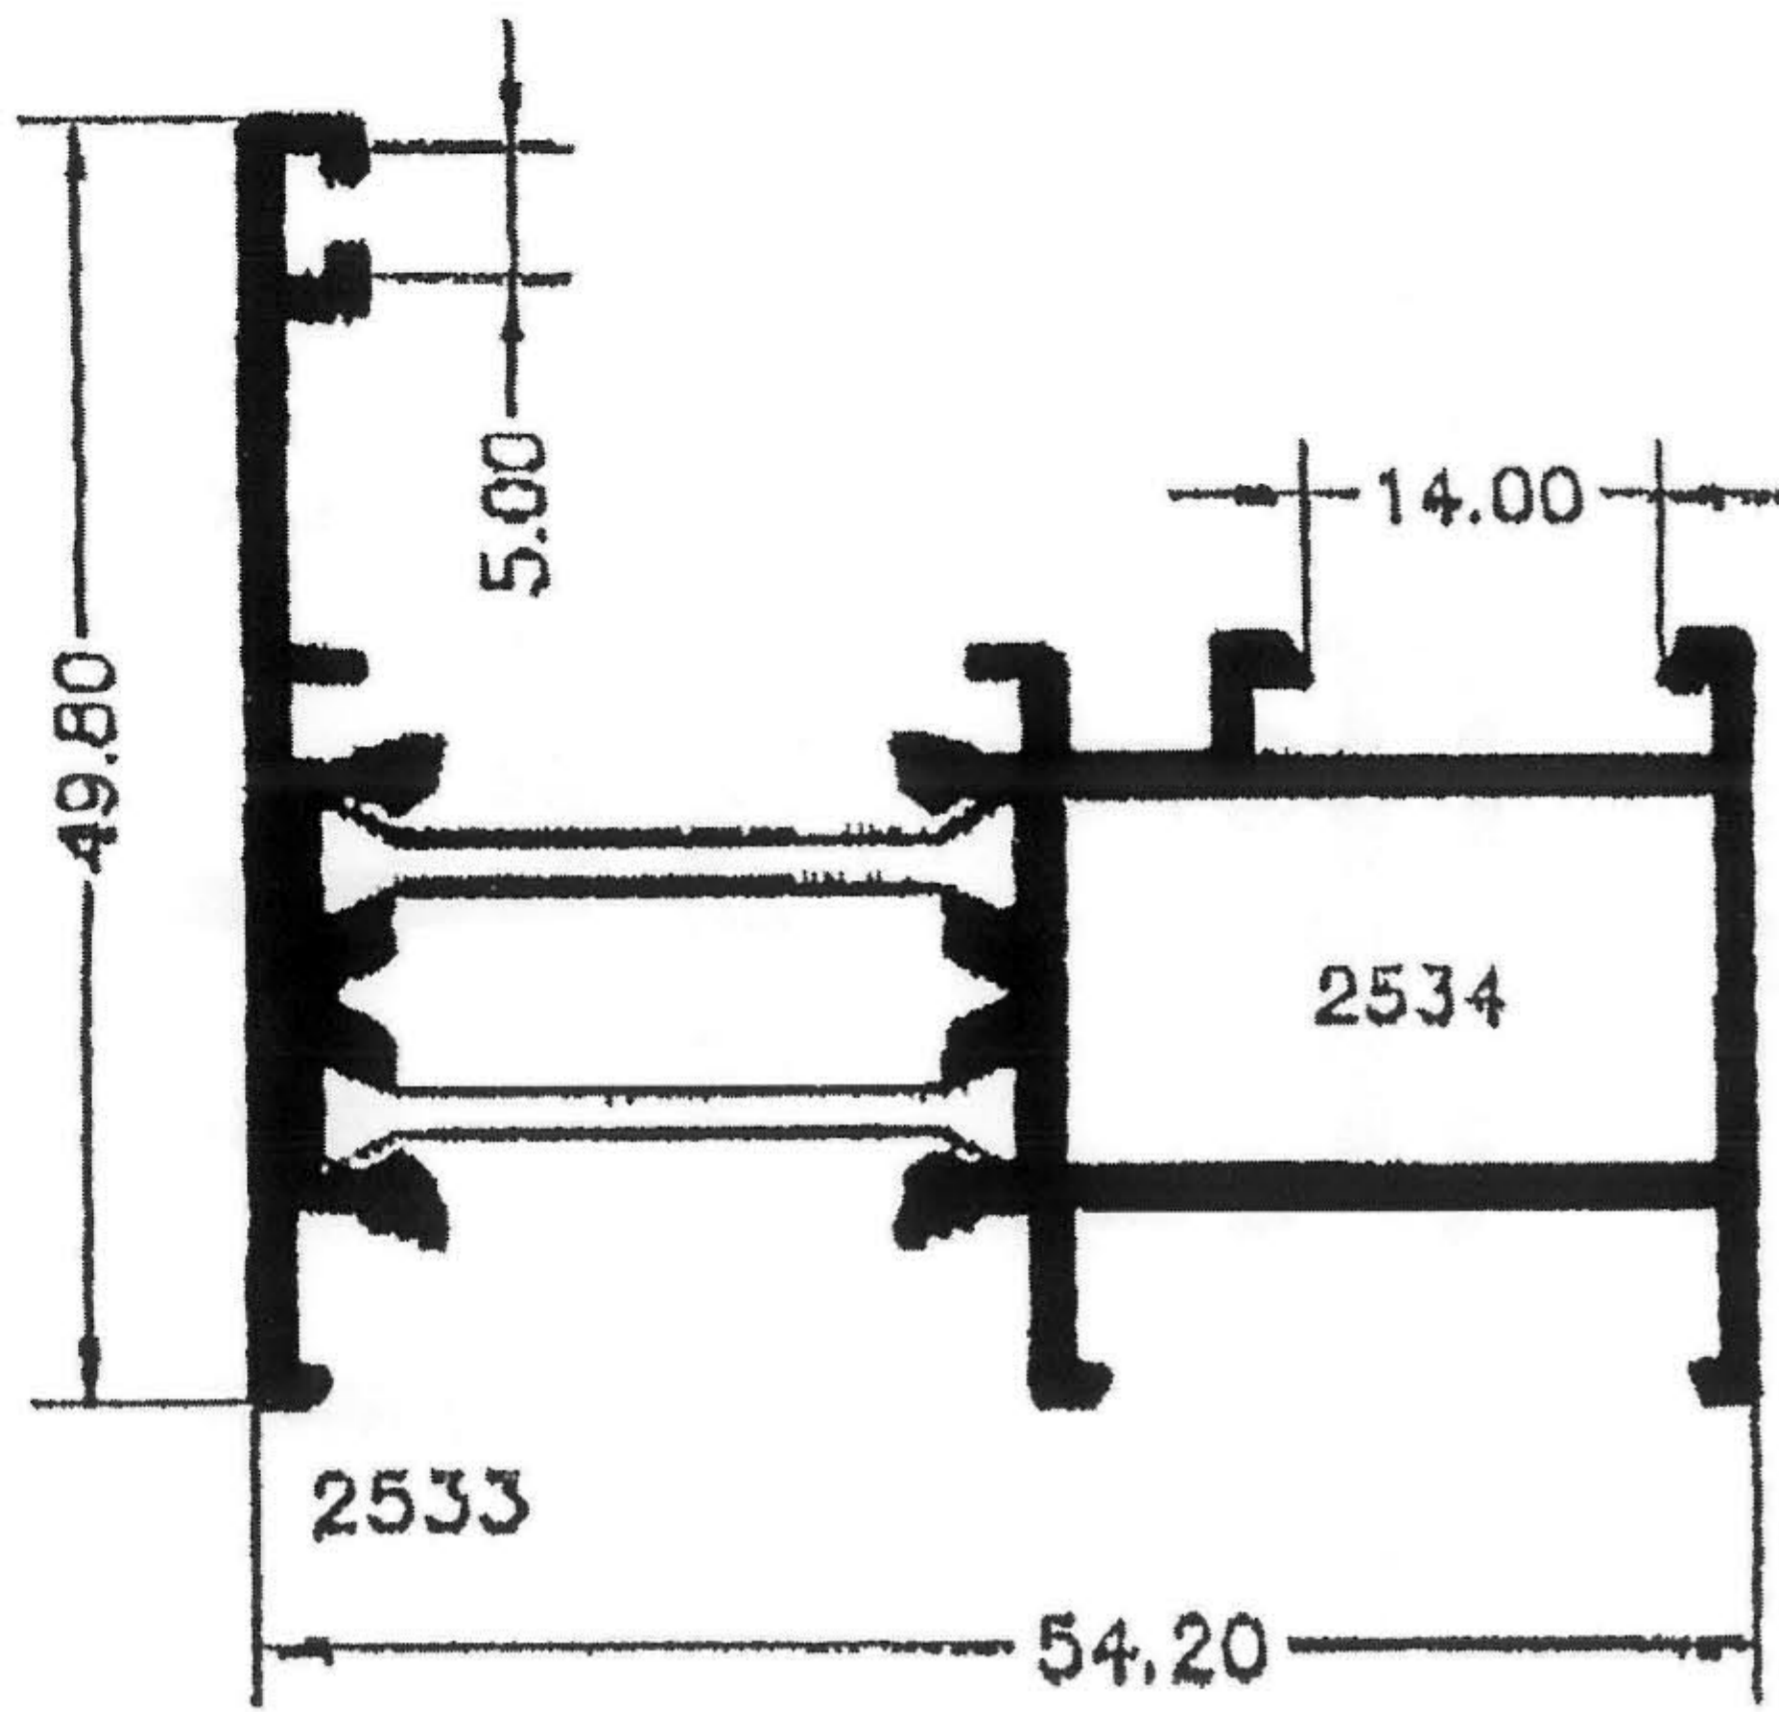

# SERIE PT-60 - ROTURA

20634 - Marco de 54 mm

20635 - Hoja Elipse

20636 - Hoja Elipse

20602 - Marco Solape de 54 mm

20608 - Pilastra

20639 - Inversor

20609 - Inversor