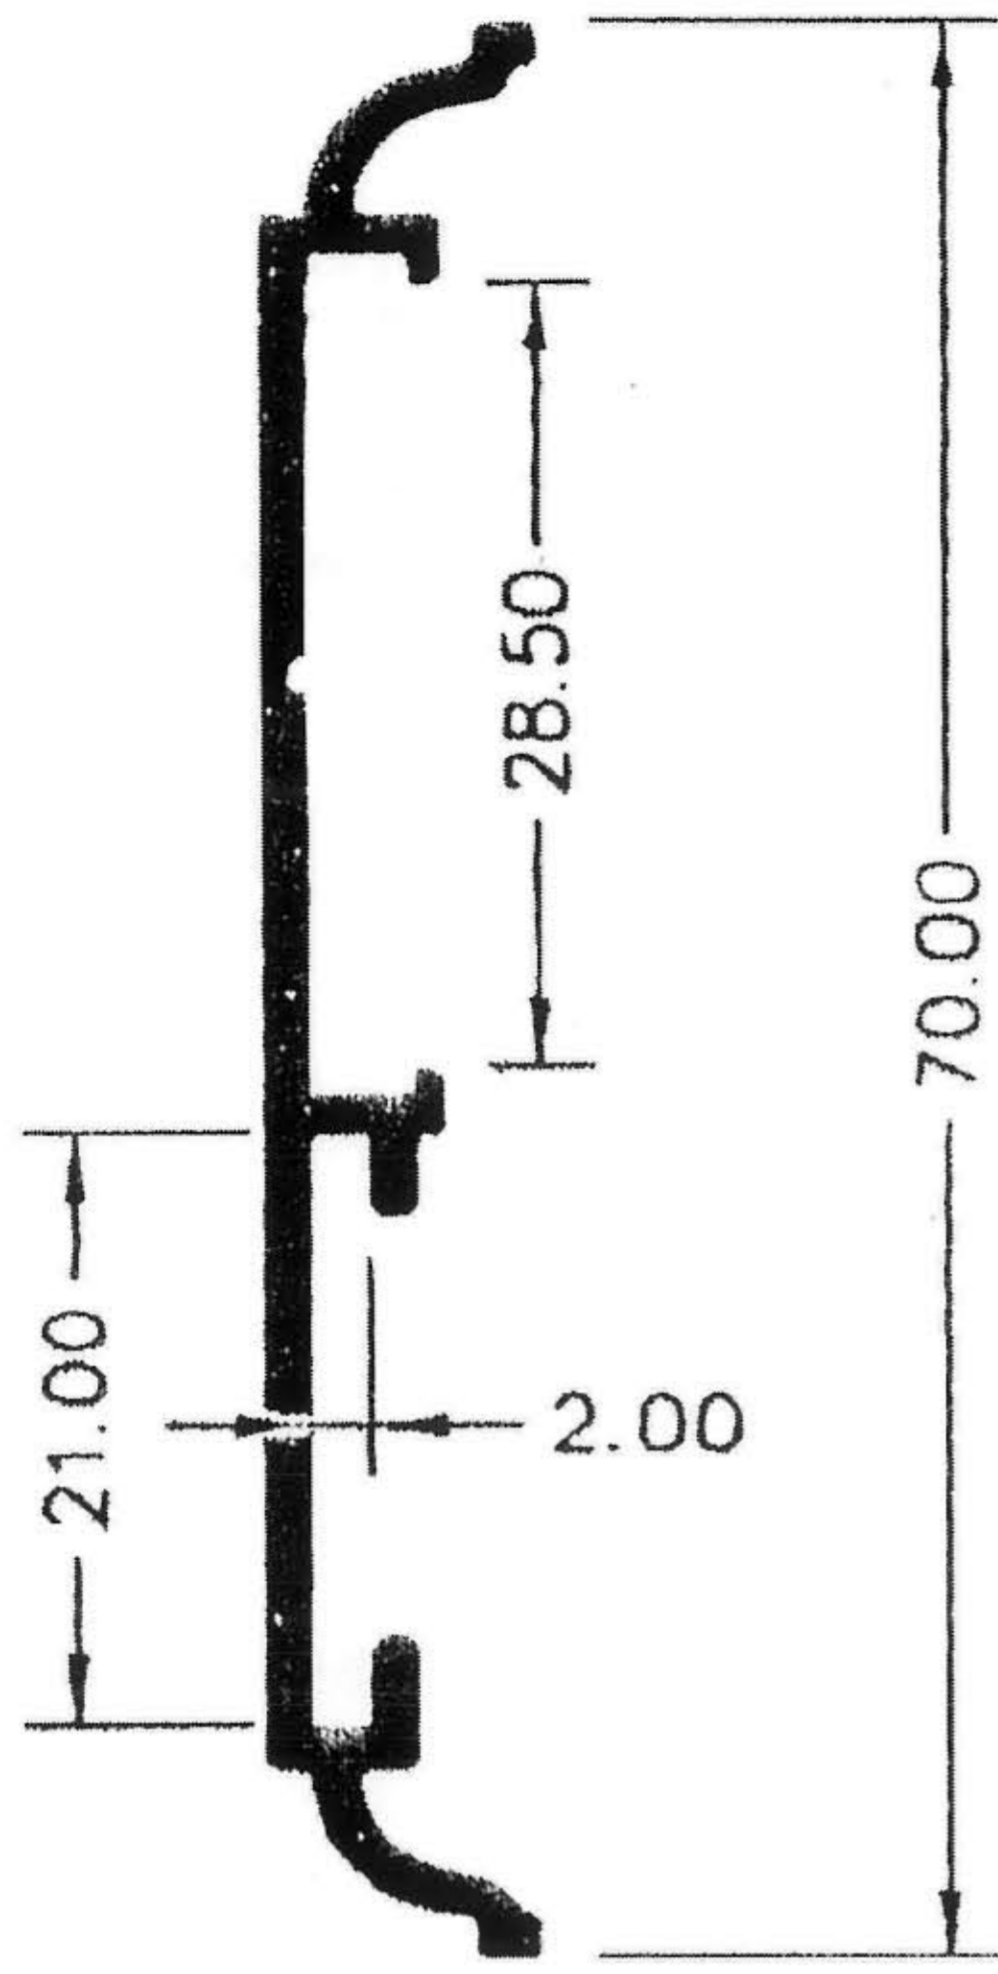

SERIE PT-50 - ROTURA

3818 - Jamba