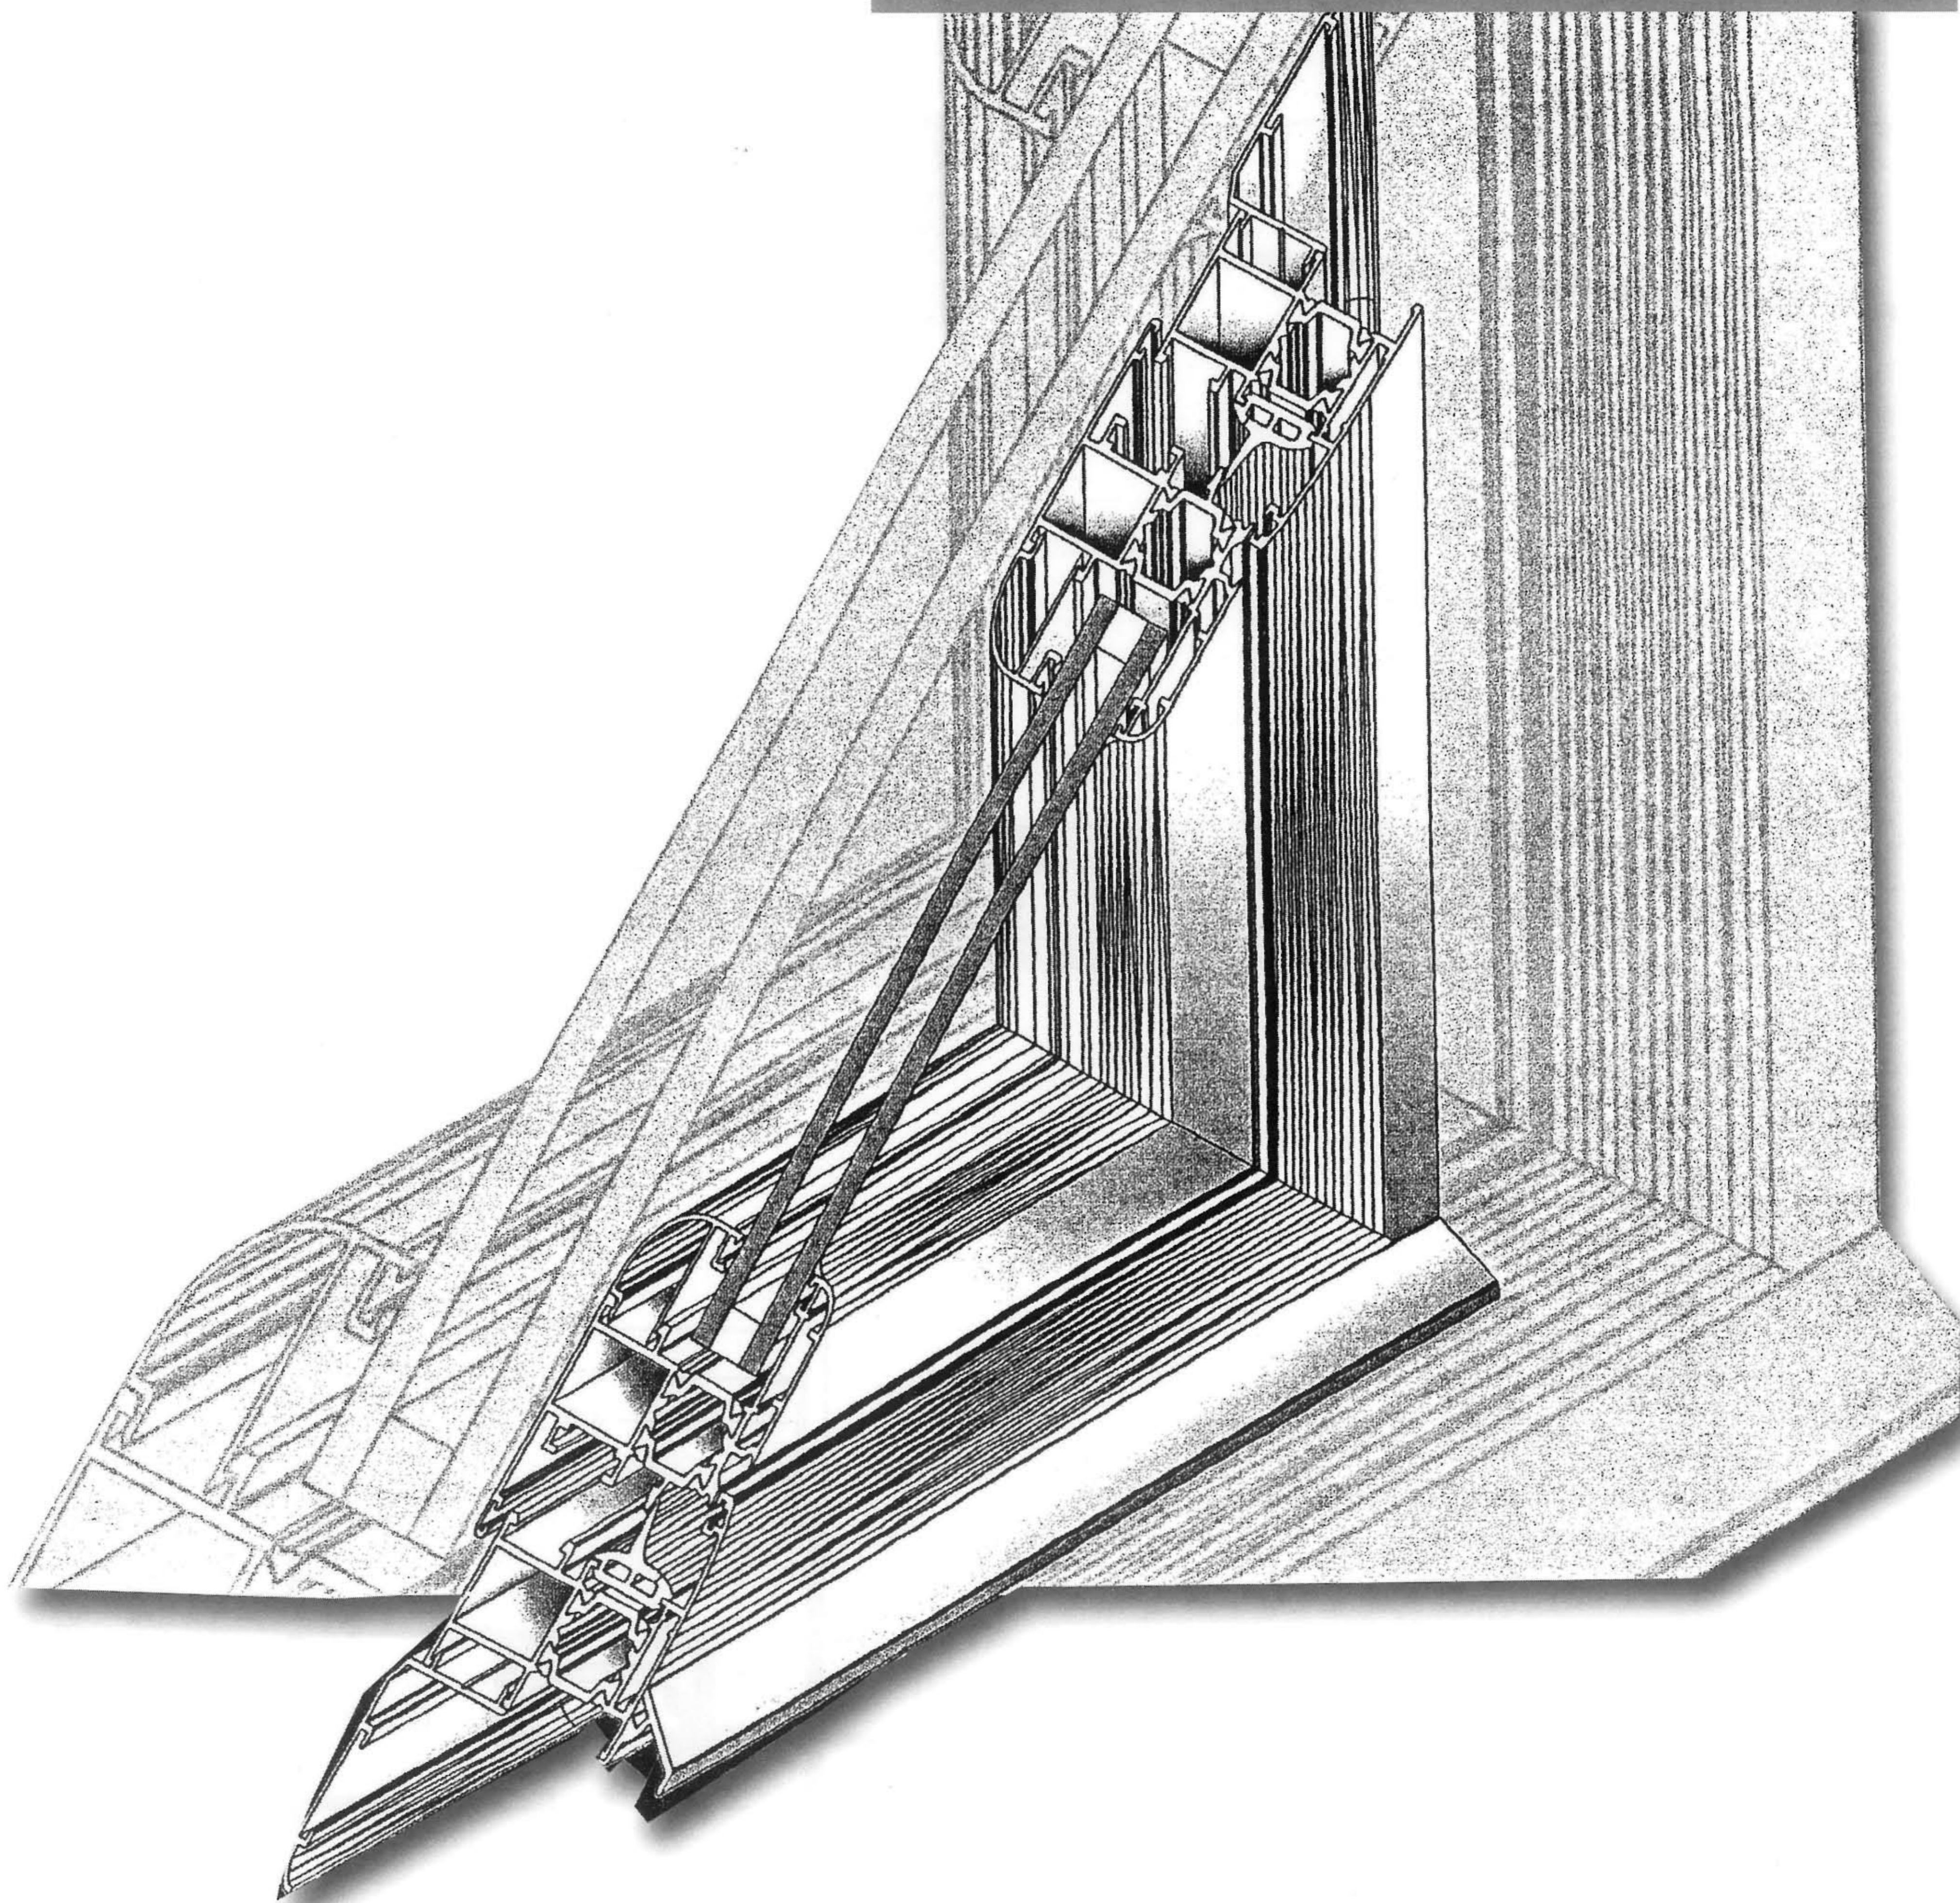

SERIE PT-60 - ROTURA