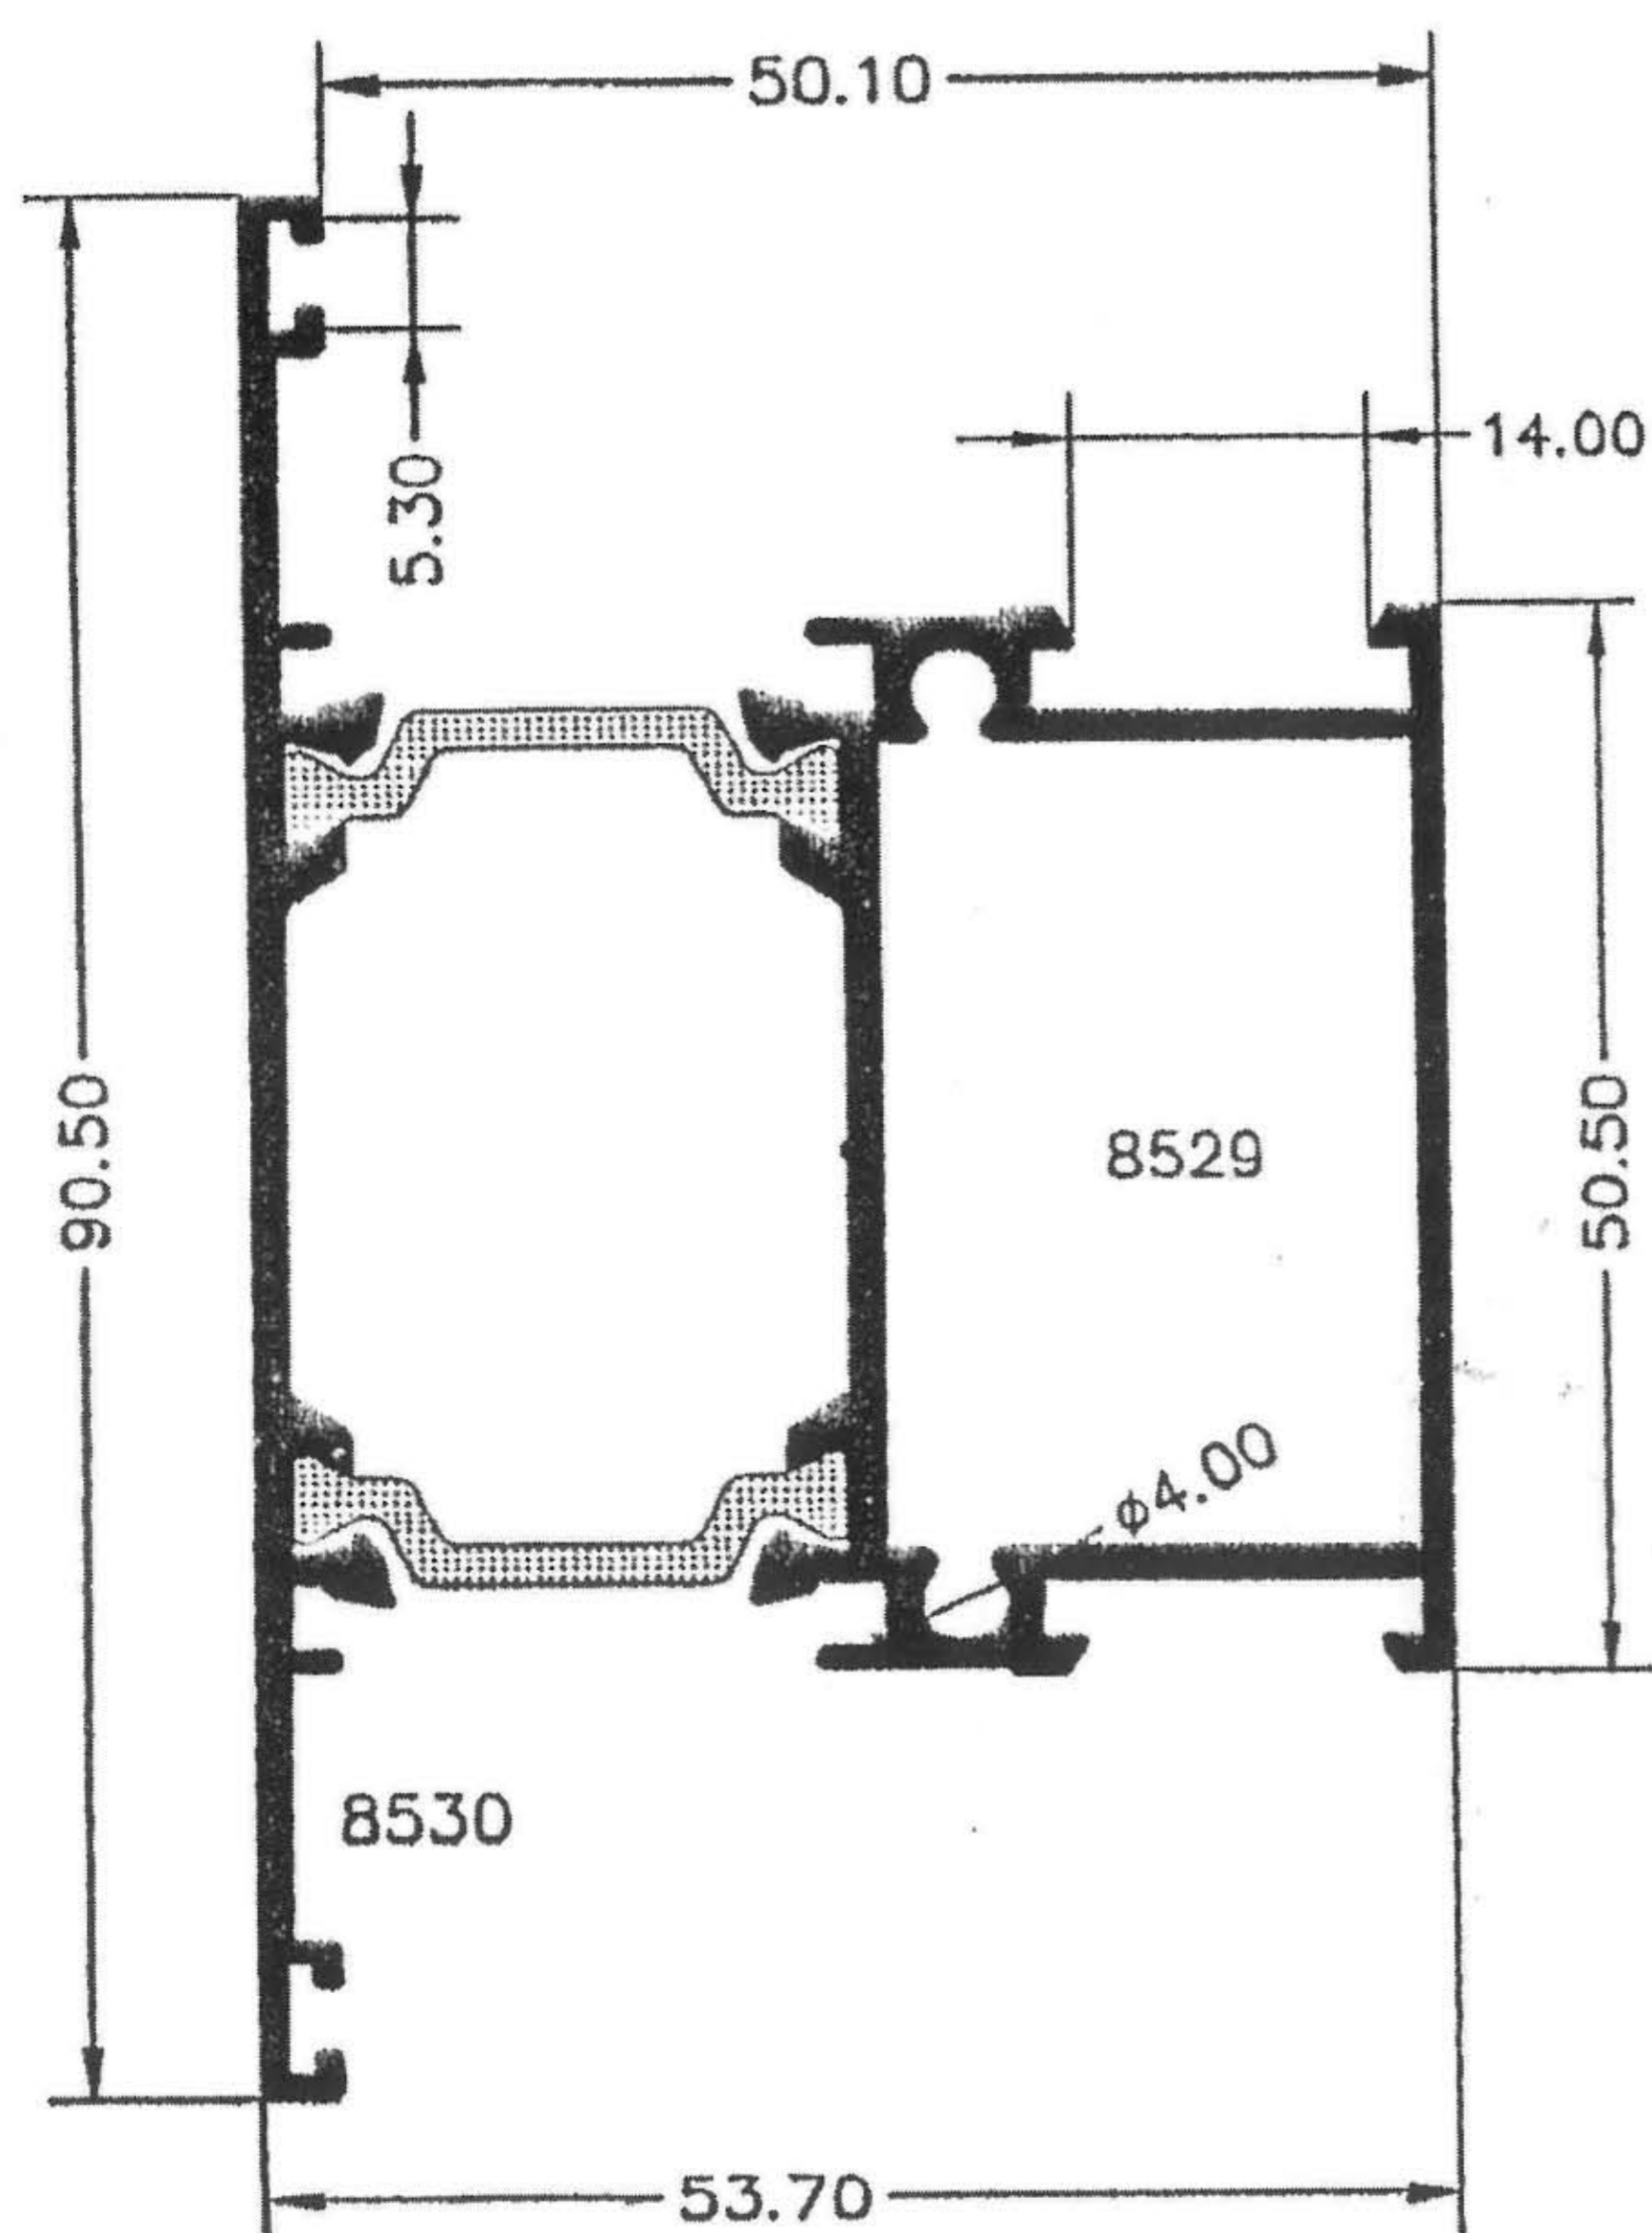

# SERIE PT-60 - ROTURA

20621 - Marco Puerta de 59 mm.

20622 - Hoja Elipse de Puerta

20616 - Pilastra doble nudo

20633 Hoja Elipse de Puerta. Apertura Exterior

20612 - Hoja Elipse sin Junquillo

20610 - Unión de Marcos de 54 mm.  
Poliámida de 24,00 mm.