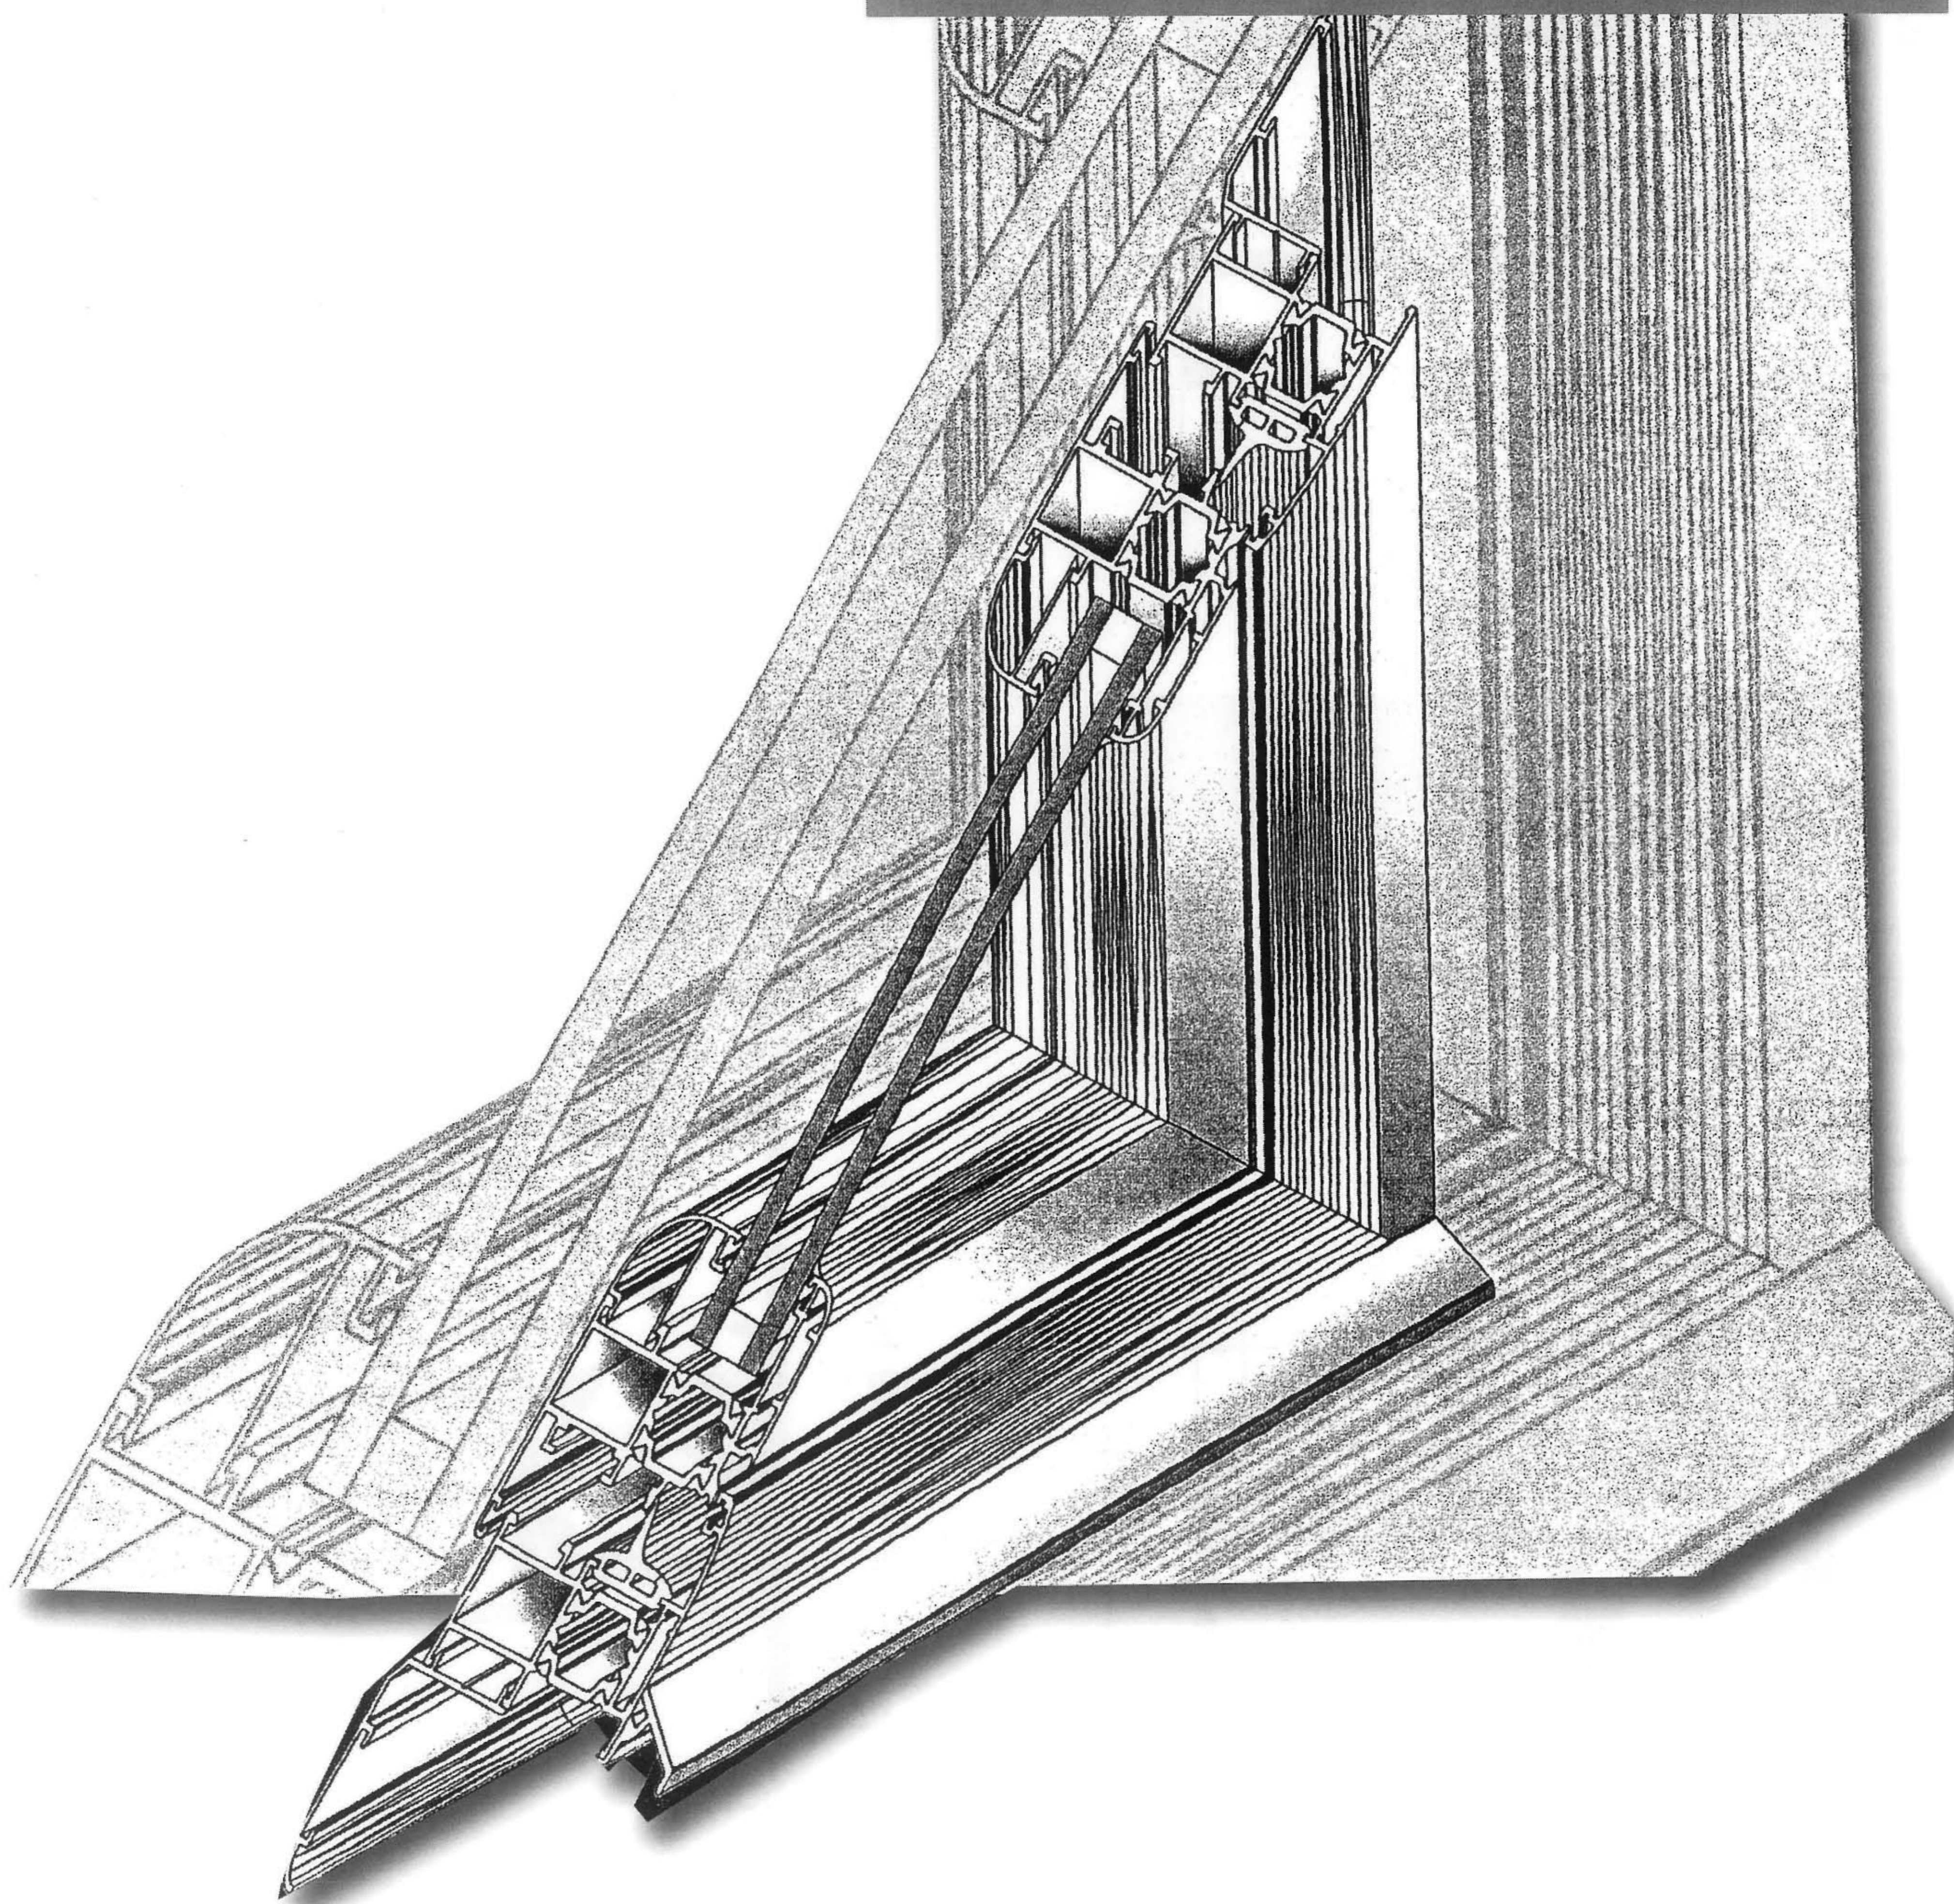

# ALUMINIOS AFESA, S.L.

ALMACÉN DE PERFILES

**SERIE PT-50 Y PT-60**  
**ROTURA DE PUENTE TÉRMICO**

**ALUMINIOS AFESA, S.L.**

**SERIE PT-50 - ROTURA**

20550 - Marco de 45 mm

20551 - Hoja Elipse

13807 - Hoja Elipse