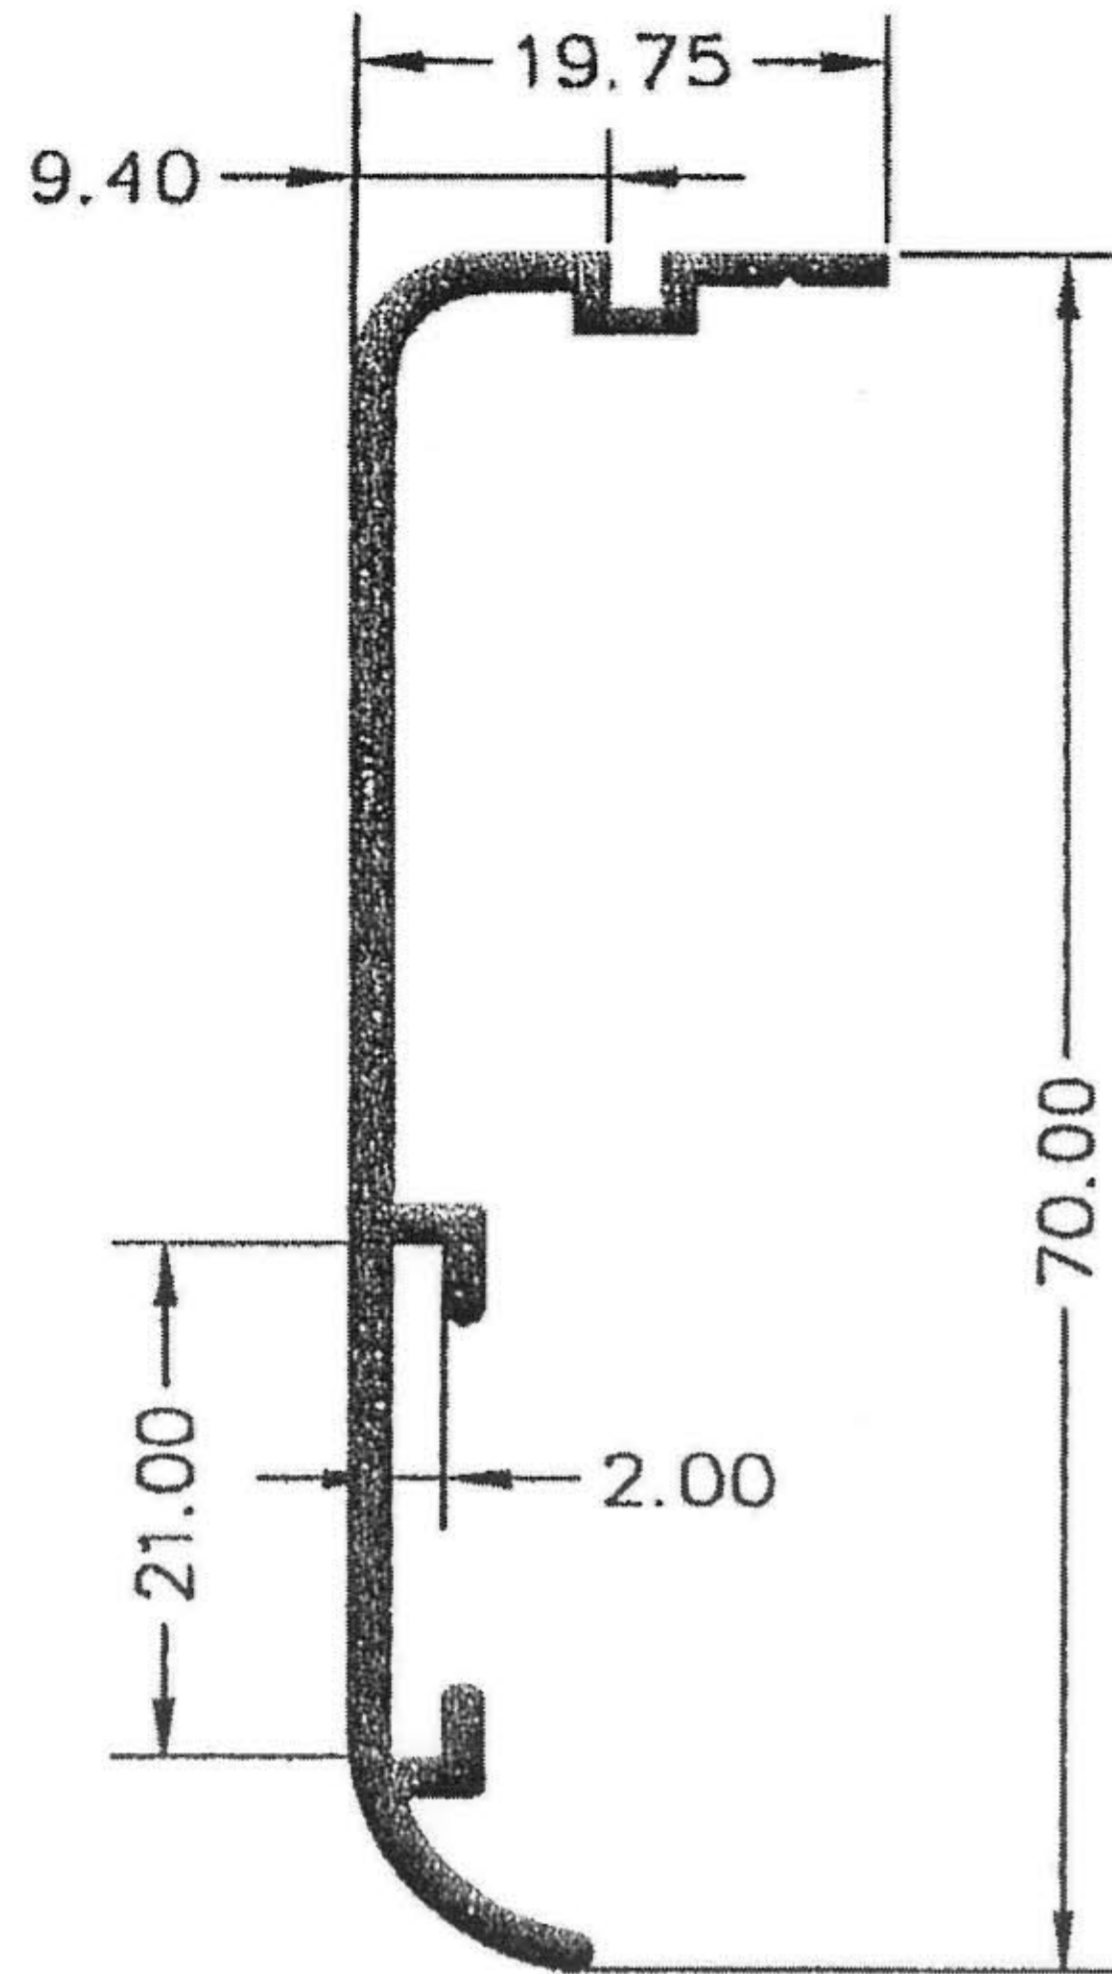

3849 - Marco Puerta de 45 mm

3841 - Hoja Elipse de Puerta