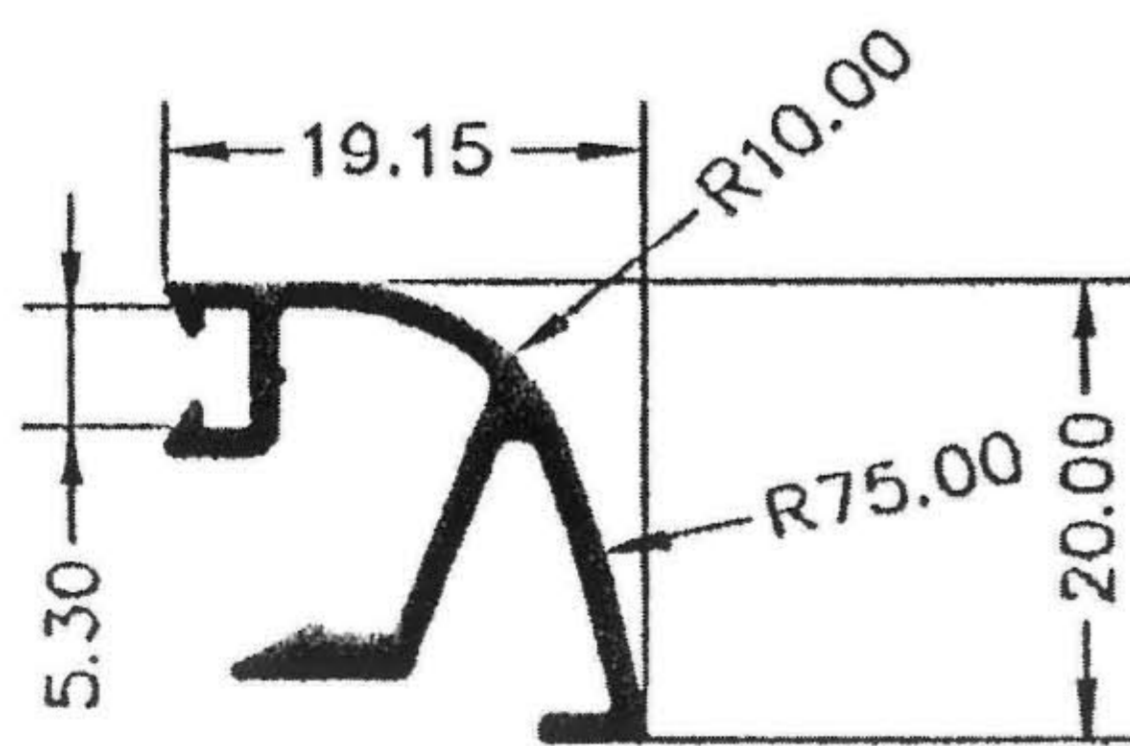

# SERIE PT-60 - ROTURA

3831 - Jamba Atornillada

5275 - Solape

3818 - Jamba

8527 - Junquillo con Grapa solo para hoja curva interior

3814 - Solape

8412 - Pletina Falleba

3833 - Junquillo con grapa