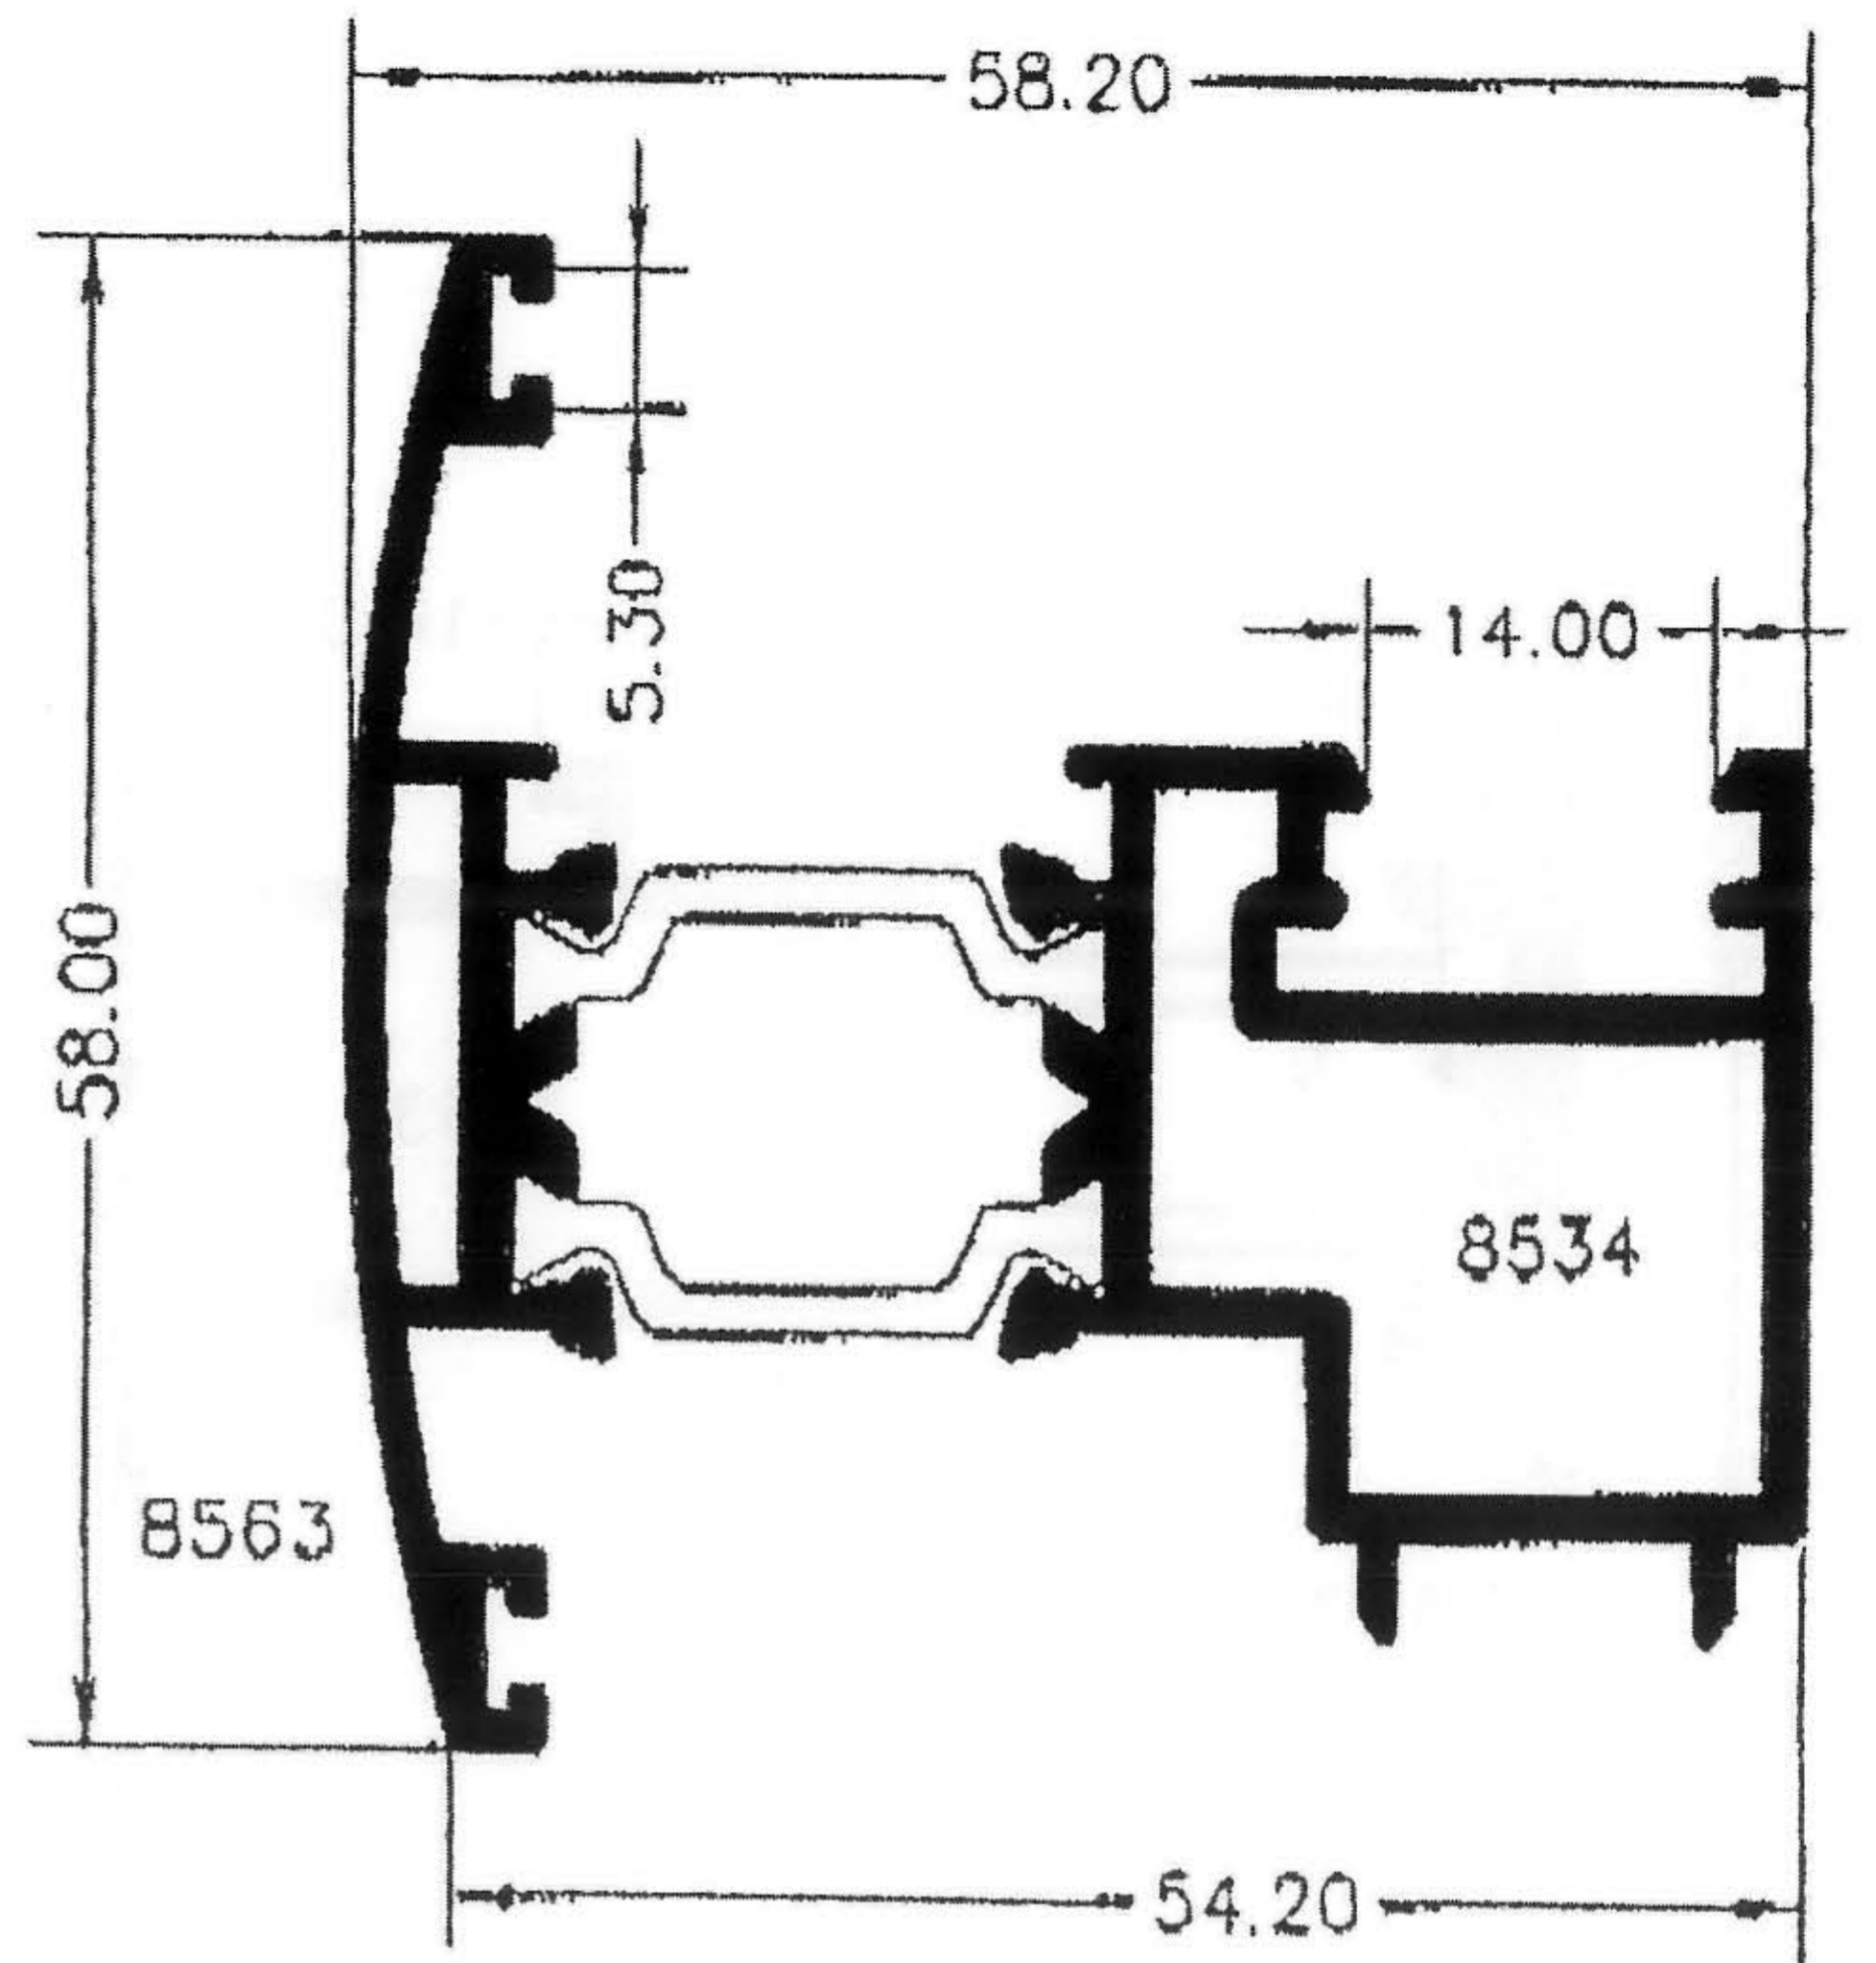

# SERIE PT-60 - ROTURA

20634 - Marco de 54 mm

20635 - Hoja Elipse

20636 - Hoja Elipse

20602 - Marco Solape de 54 mm

20608 - Pilastra

20639 - Inversor

20609 - Inversor