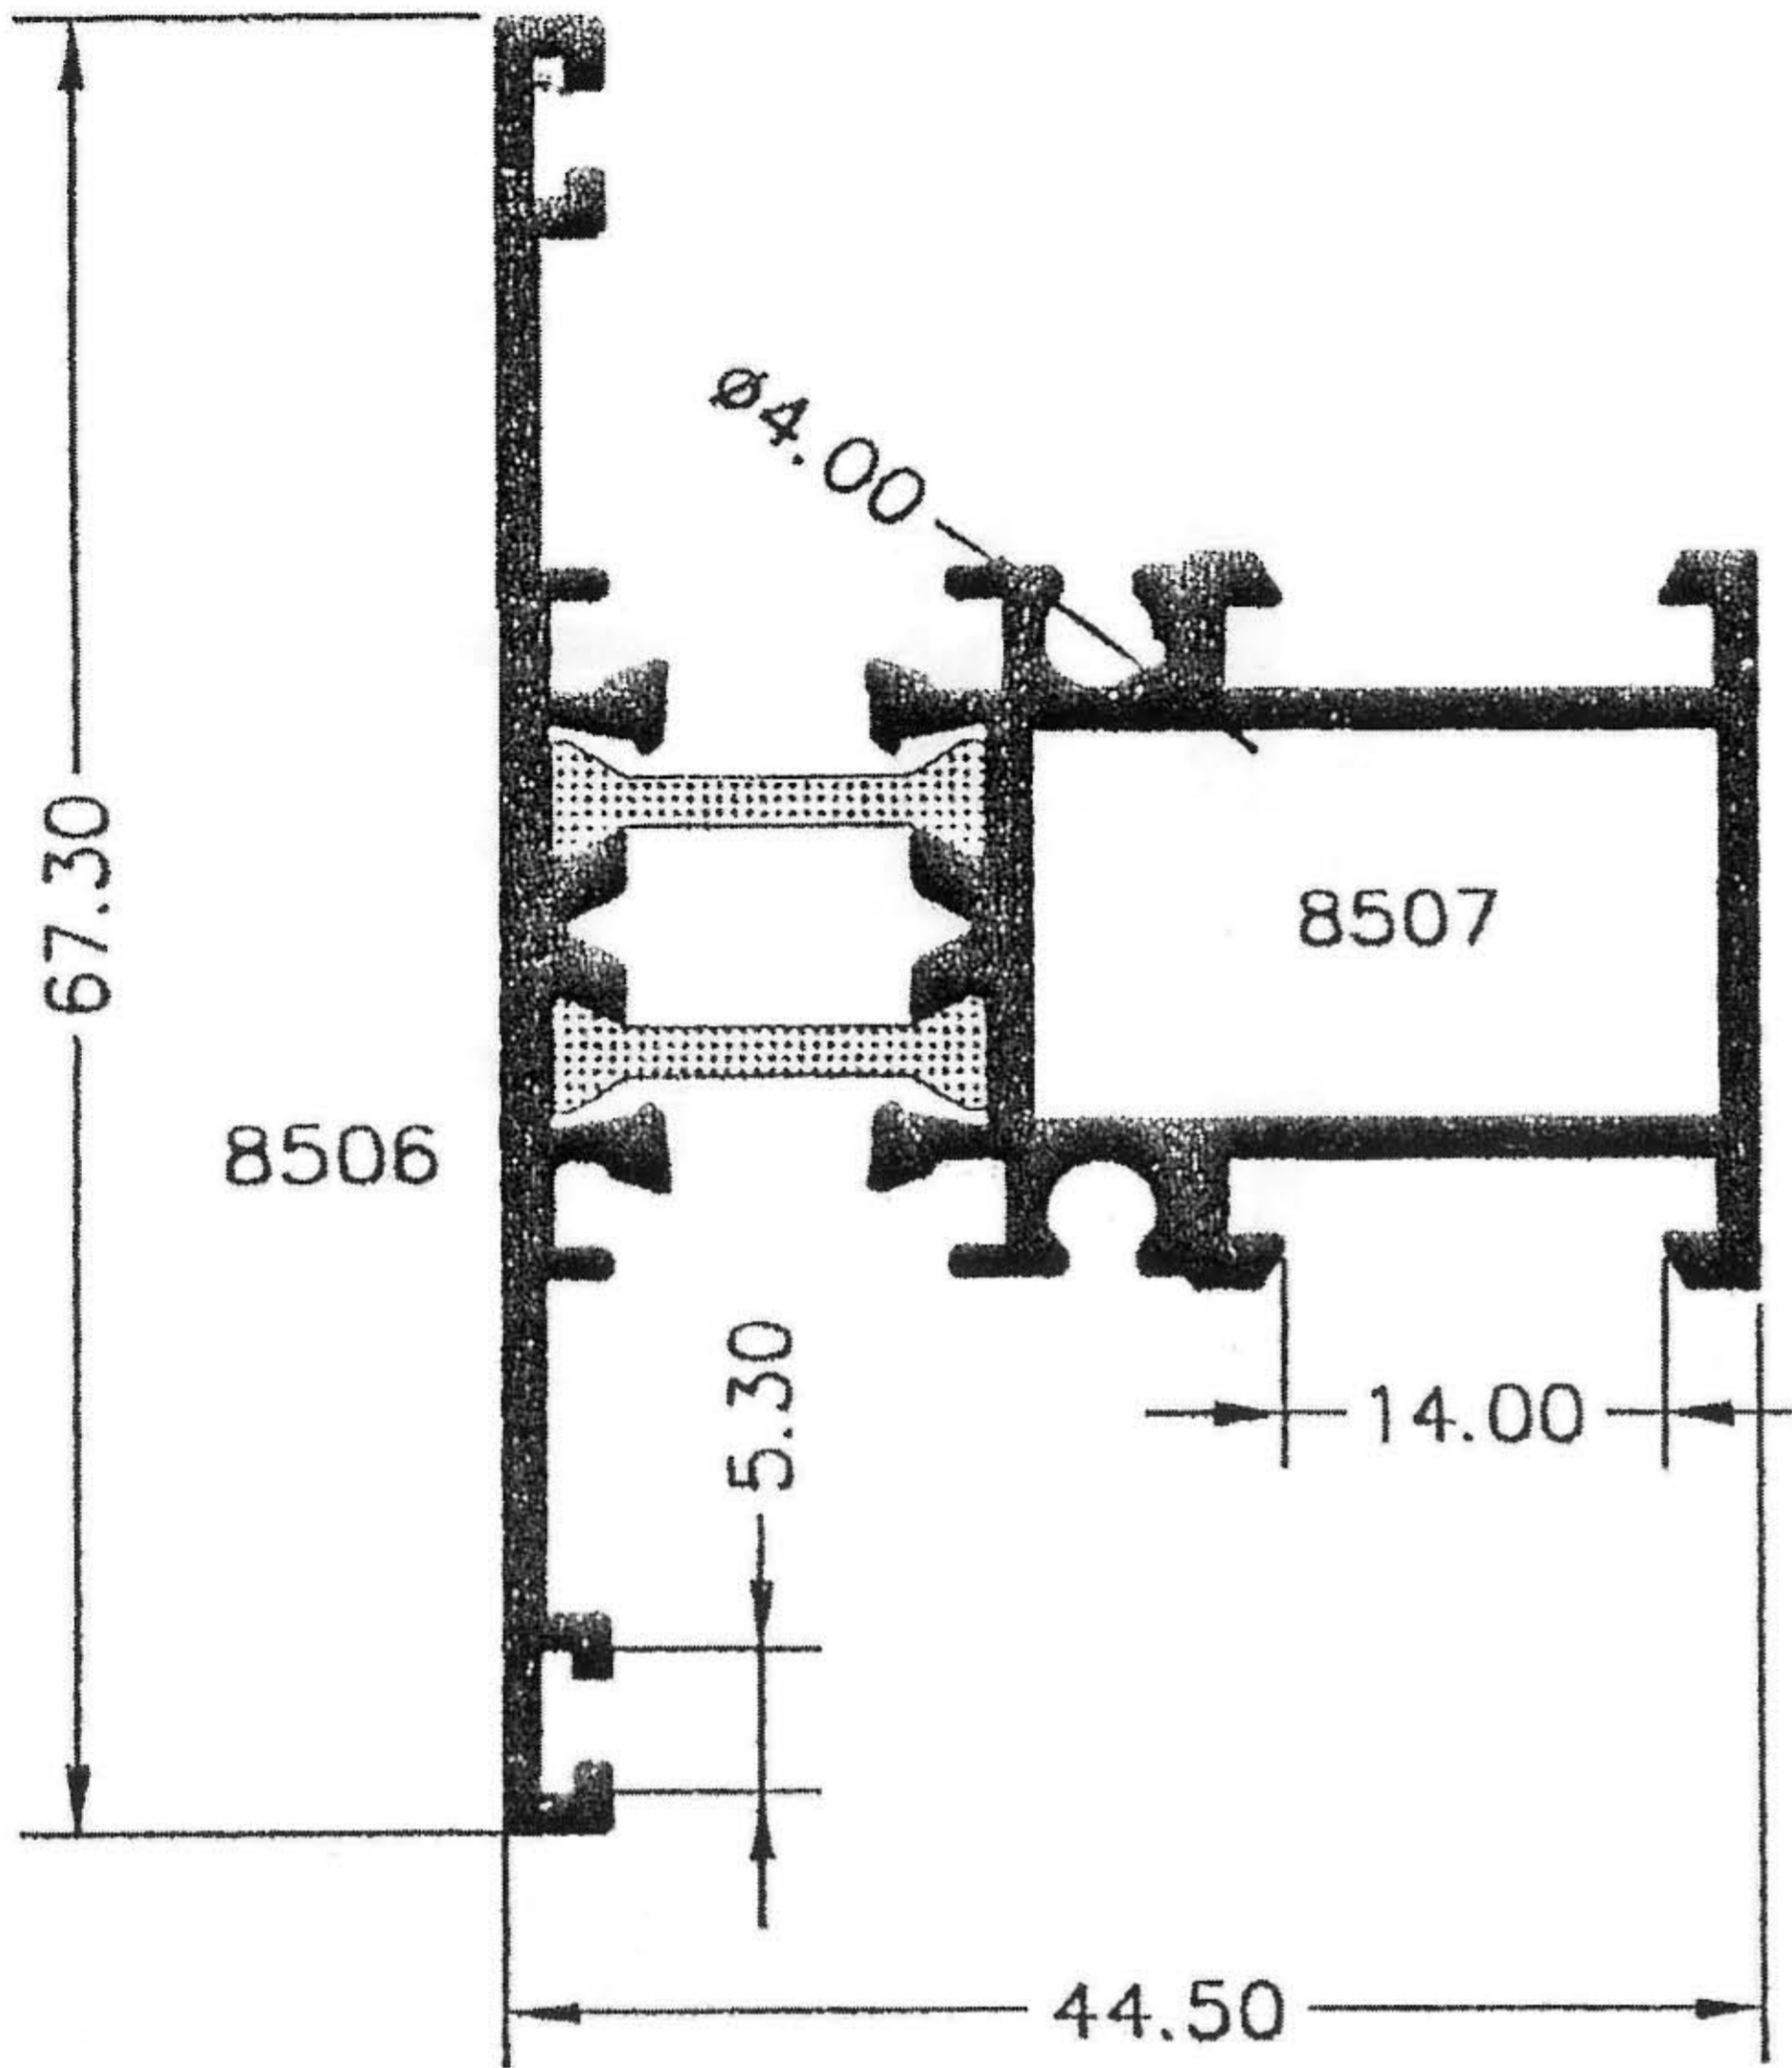

# SERIE PT-50 - ROTURA

3802 - Marco Solape de 45 mm

13808 - Inversor

3825 - Pilastra Doble Nudo

5275 - Solape

3808 - Pilastra

3809 - Inversor

3810 - Unión de Marcos de 45 mm.  
Poliámida de 14,8 mm