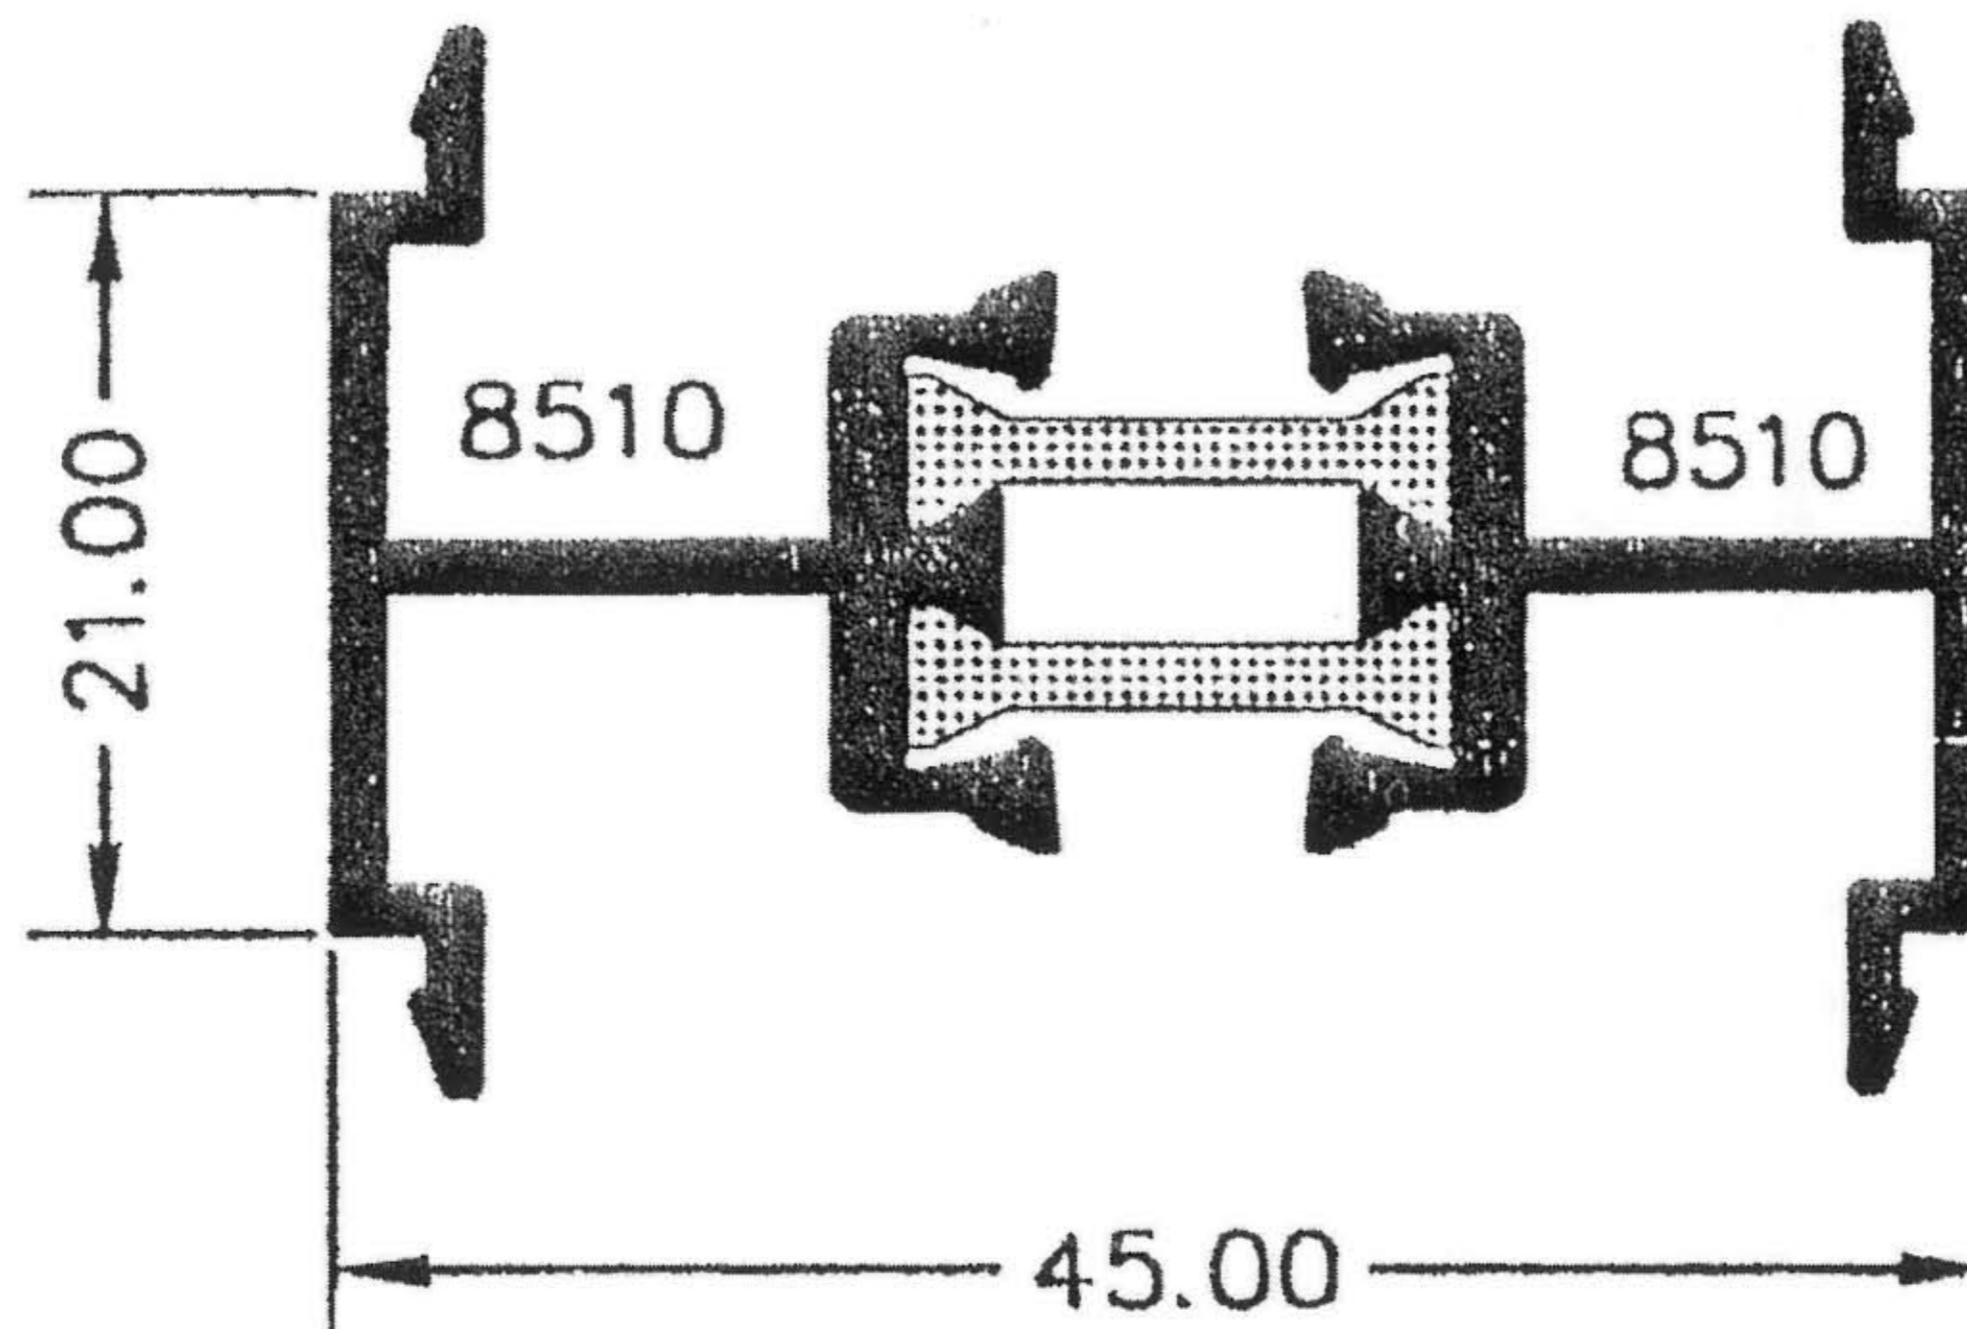

# SERIE PT-50 - ROTURA

3802 - Marco Solape de 45 mm

13808 - Inversor

3825 - Pilastra Doble Nudo

5275 - Solape

3808 - Pilastra

3809 - Inversor

3810 - Unión de Marcos de 45 mm.  
Poliámida de 14,8 mm