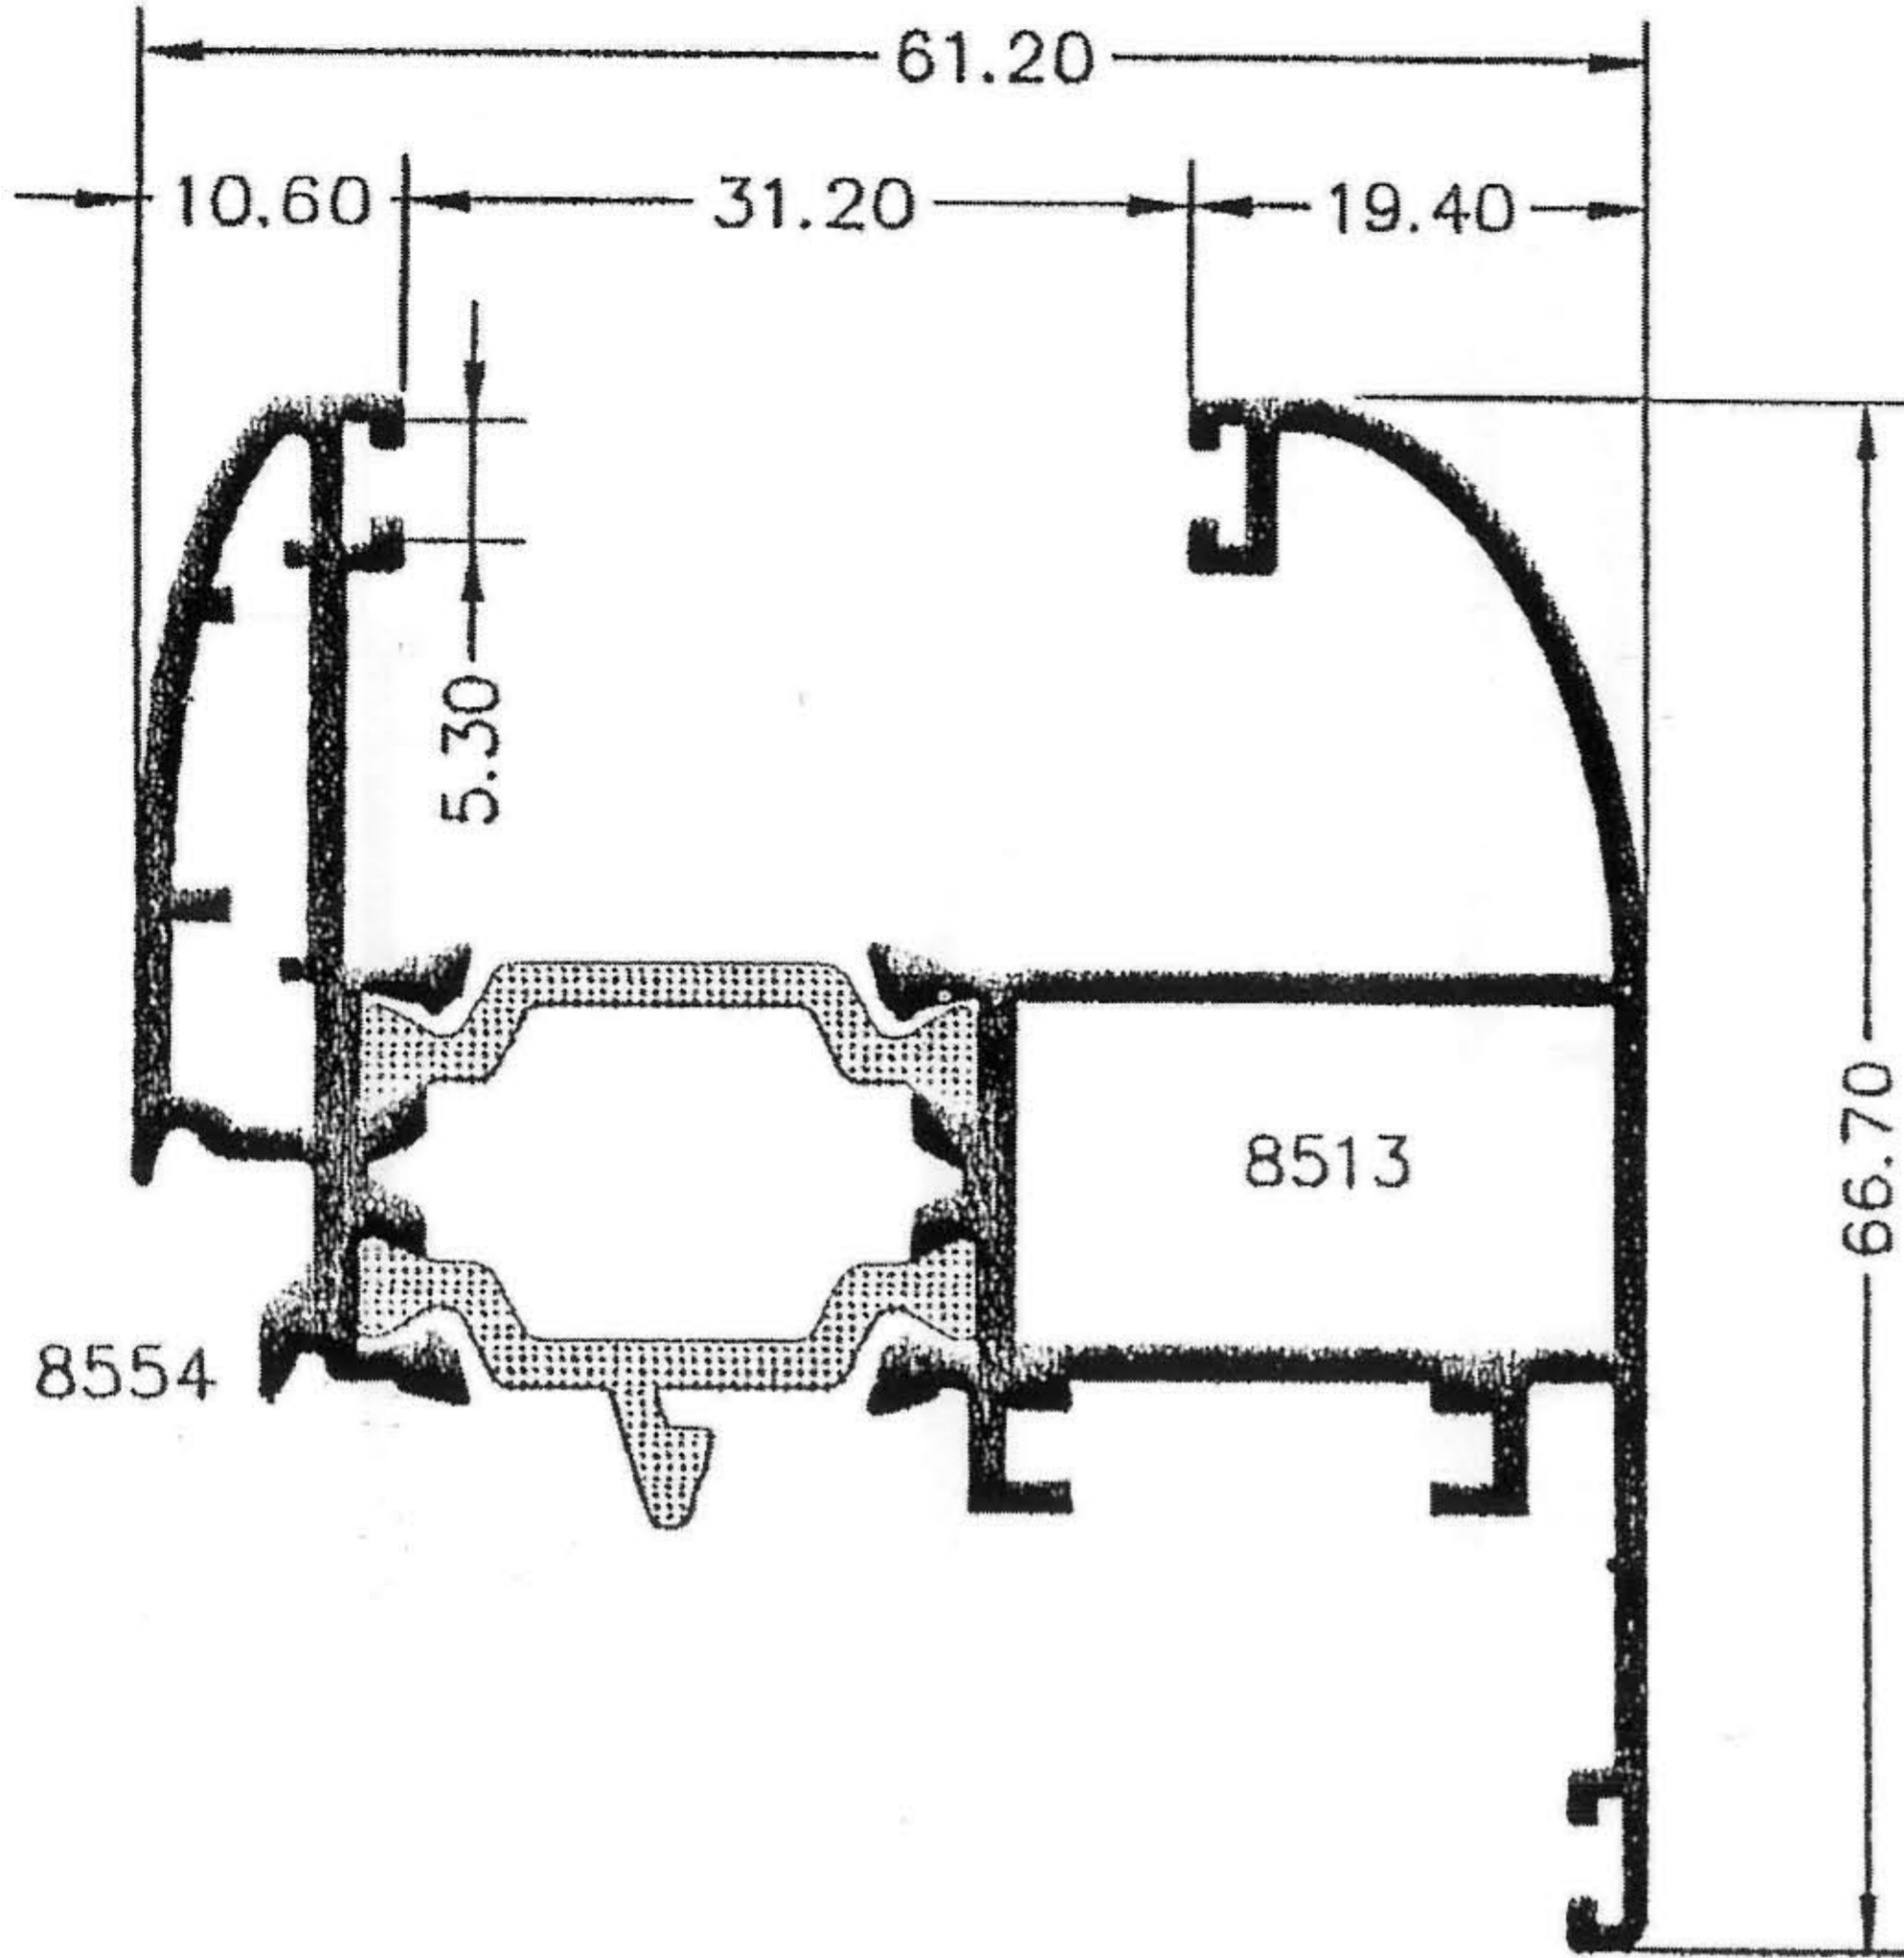

# SERIE PT-60 - ROTURA

20621 - Marco Puerta de 59 mm.

20622 - Hoja Elipse de Puerta

20616 - Pilastra doble nudo

20633 Hoja Elipse de Puerta. Apertura Exterior

20612 - Hoja Elipse sin Junquillo

20610 - Unión de Marcos de 54 mm.  
Poliámida de 24,00 mm.