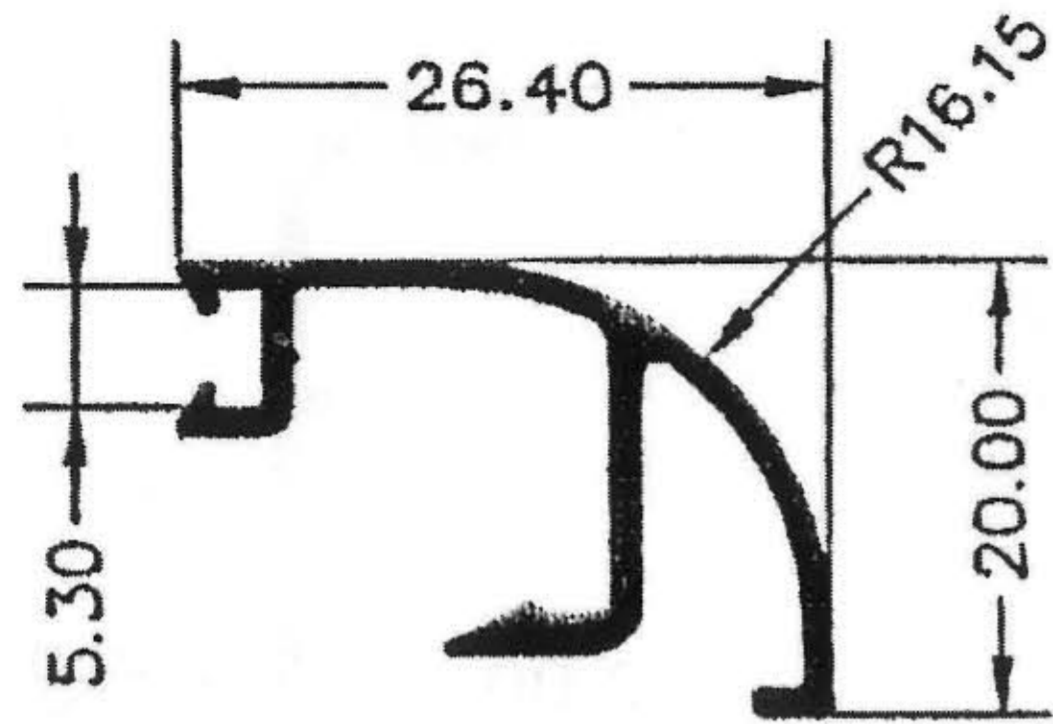

# SERIE PT-60 - ROTURA

3831 - Jamba Atornillada

5275 - Solape

3818 - Jamba

8527 - Junquillo con Grapa solo para hoja curva interior

3814 - Solape

8412 - Pletina Falleba

3833 - Junquillo con grapa