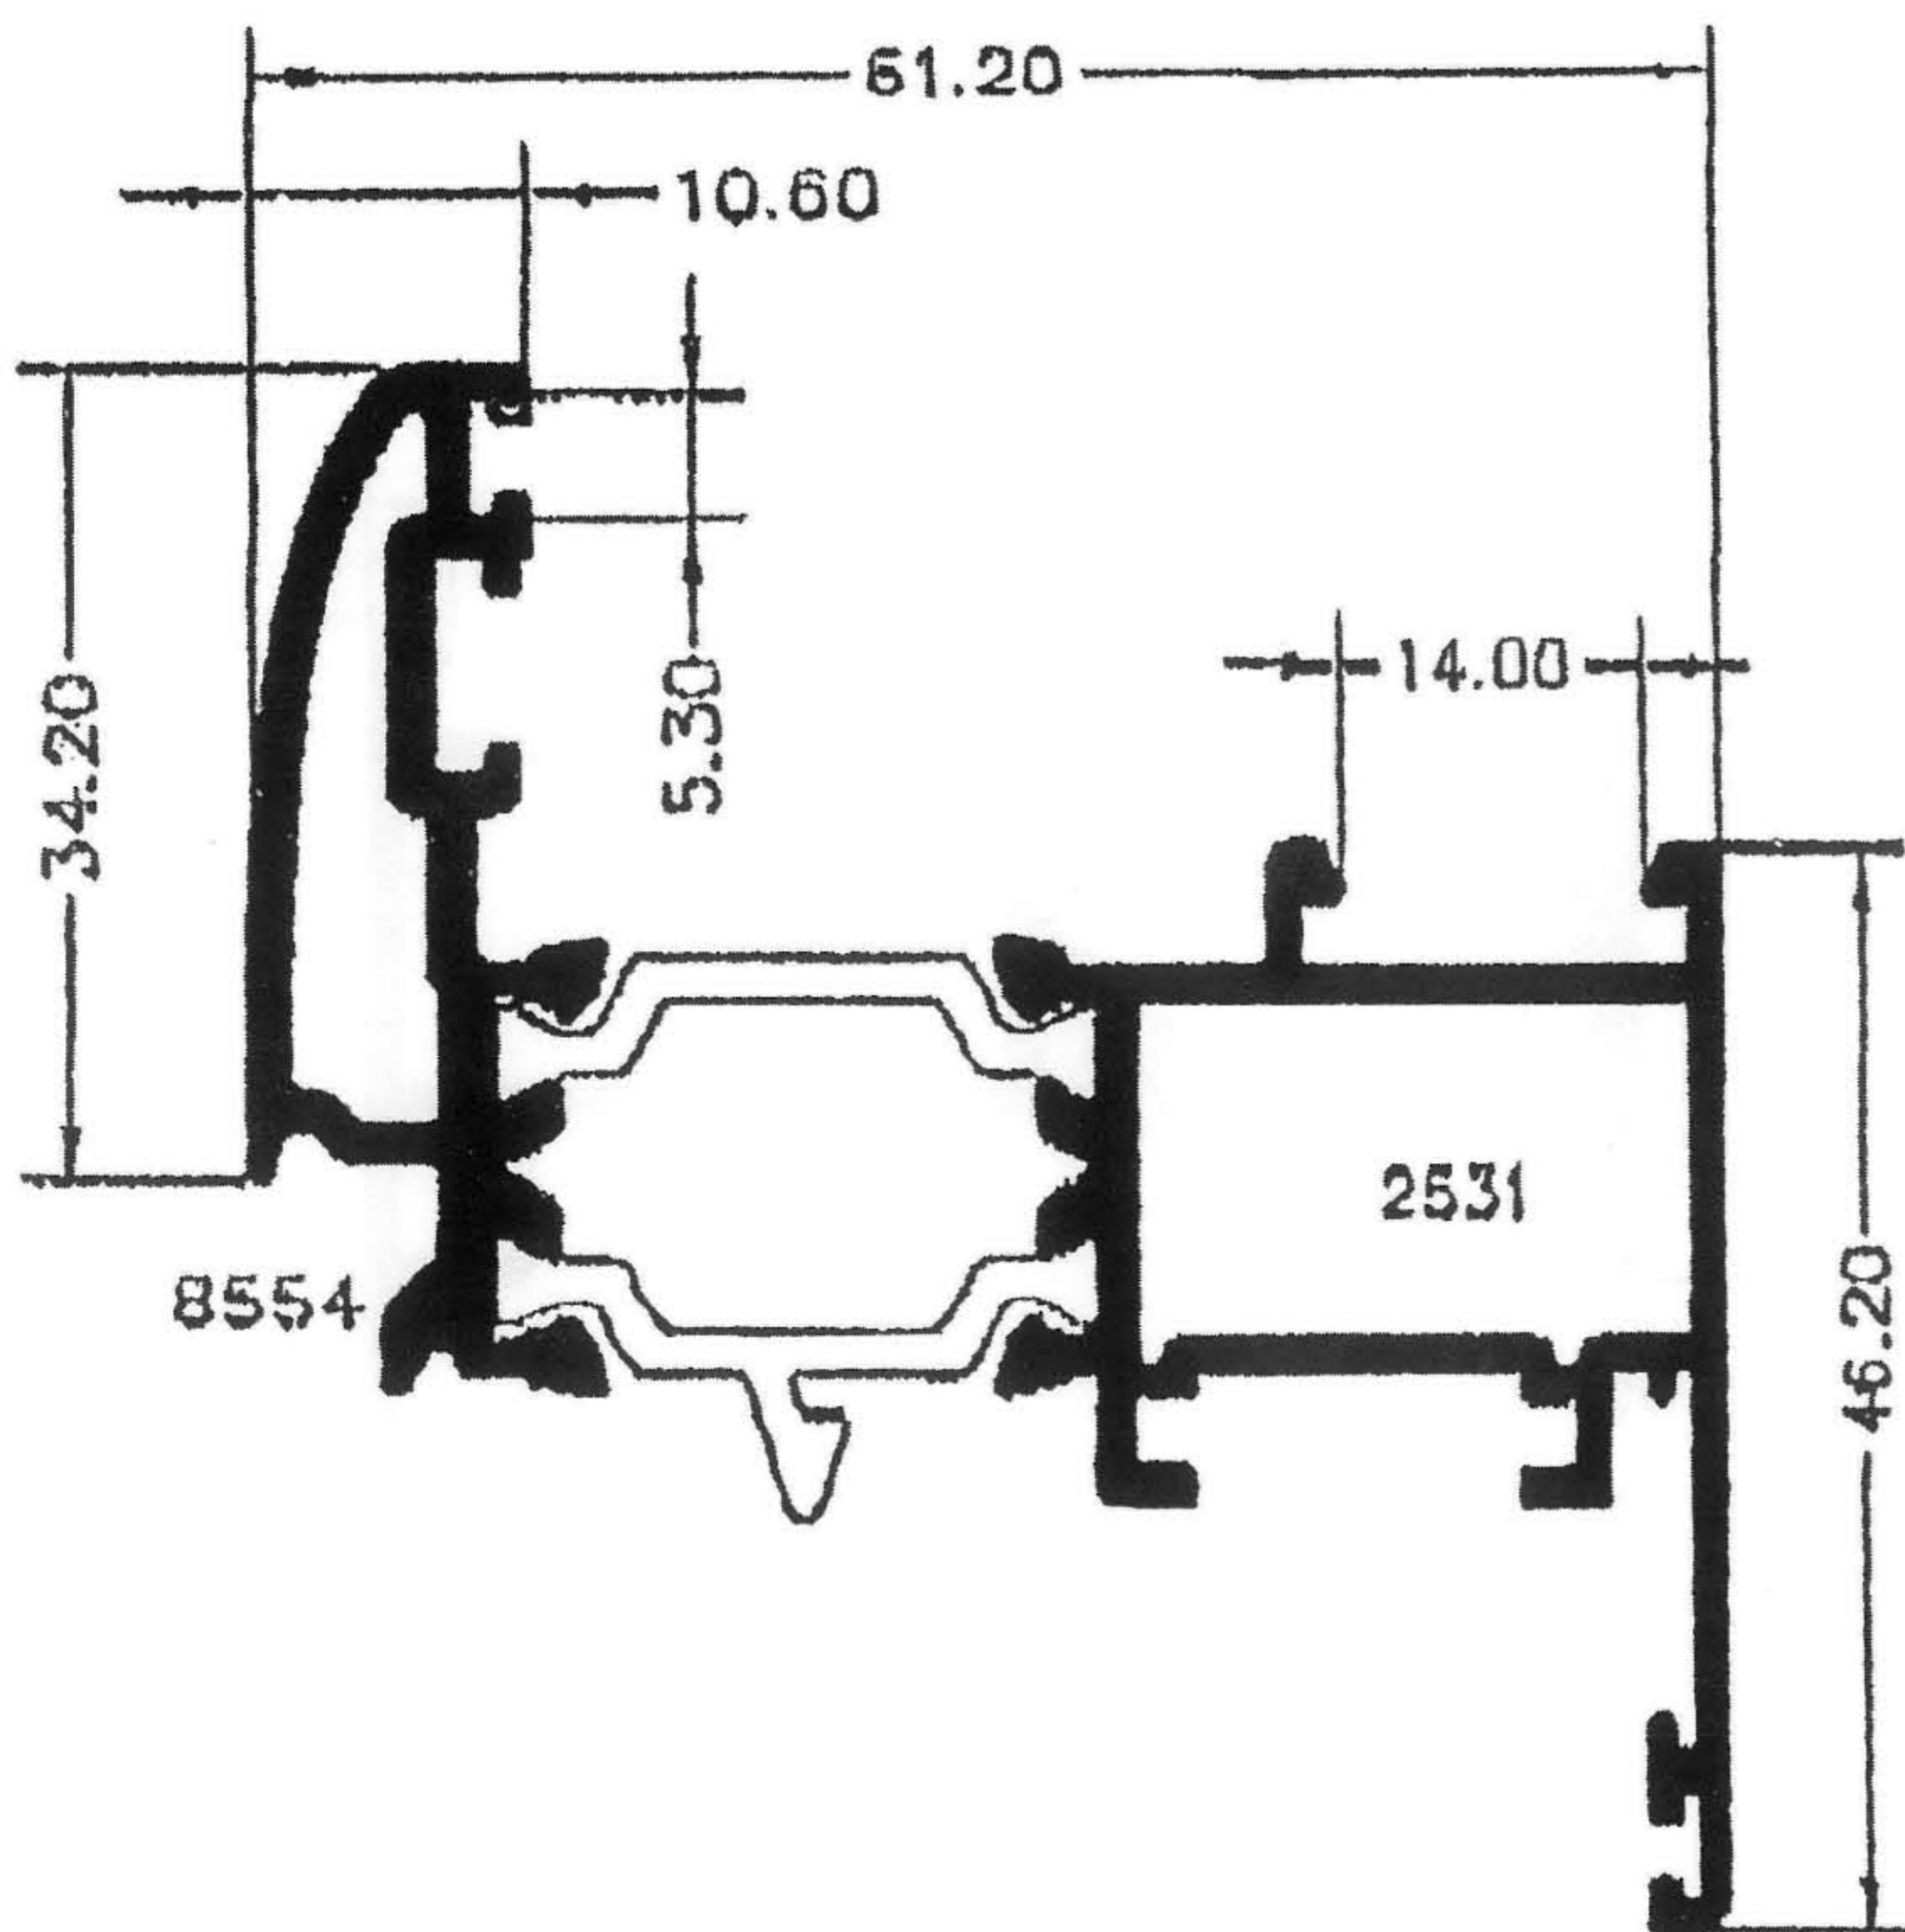

# SERIE PT-60 - ROTURA

20634 - Marco de 54 mm

20635 - Hoja Elipse

20636 - Hoja Elipse

20602 - Marco Solape de 54 mm

20608 - Pilastra

20639 - Inversor

20609 - Inversor