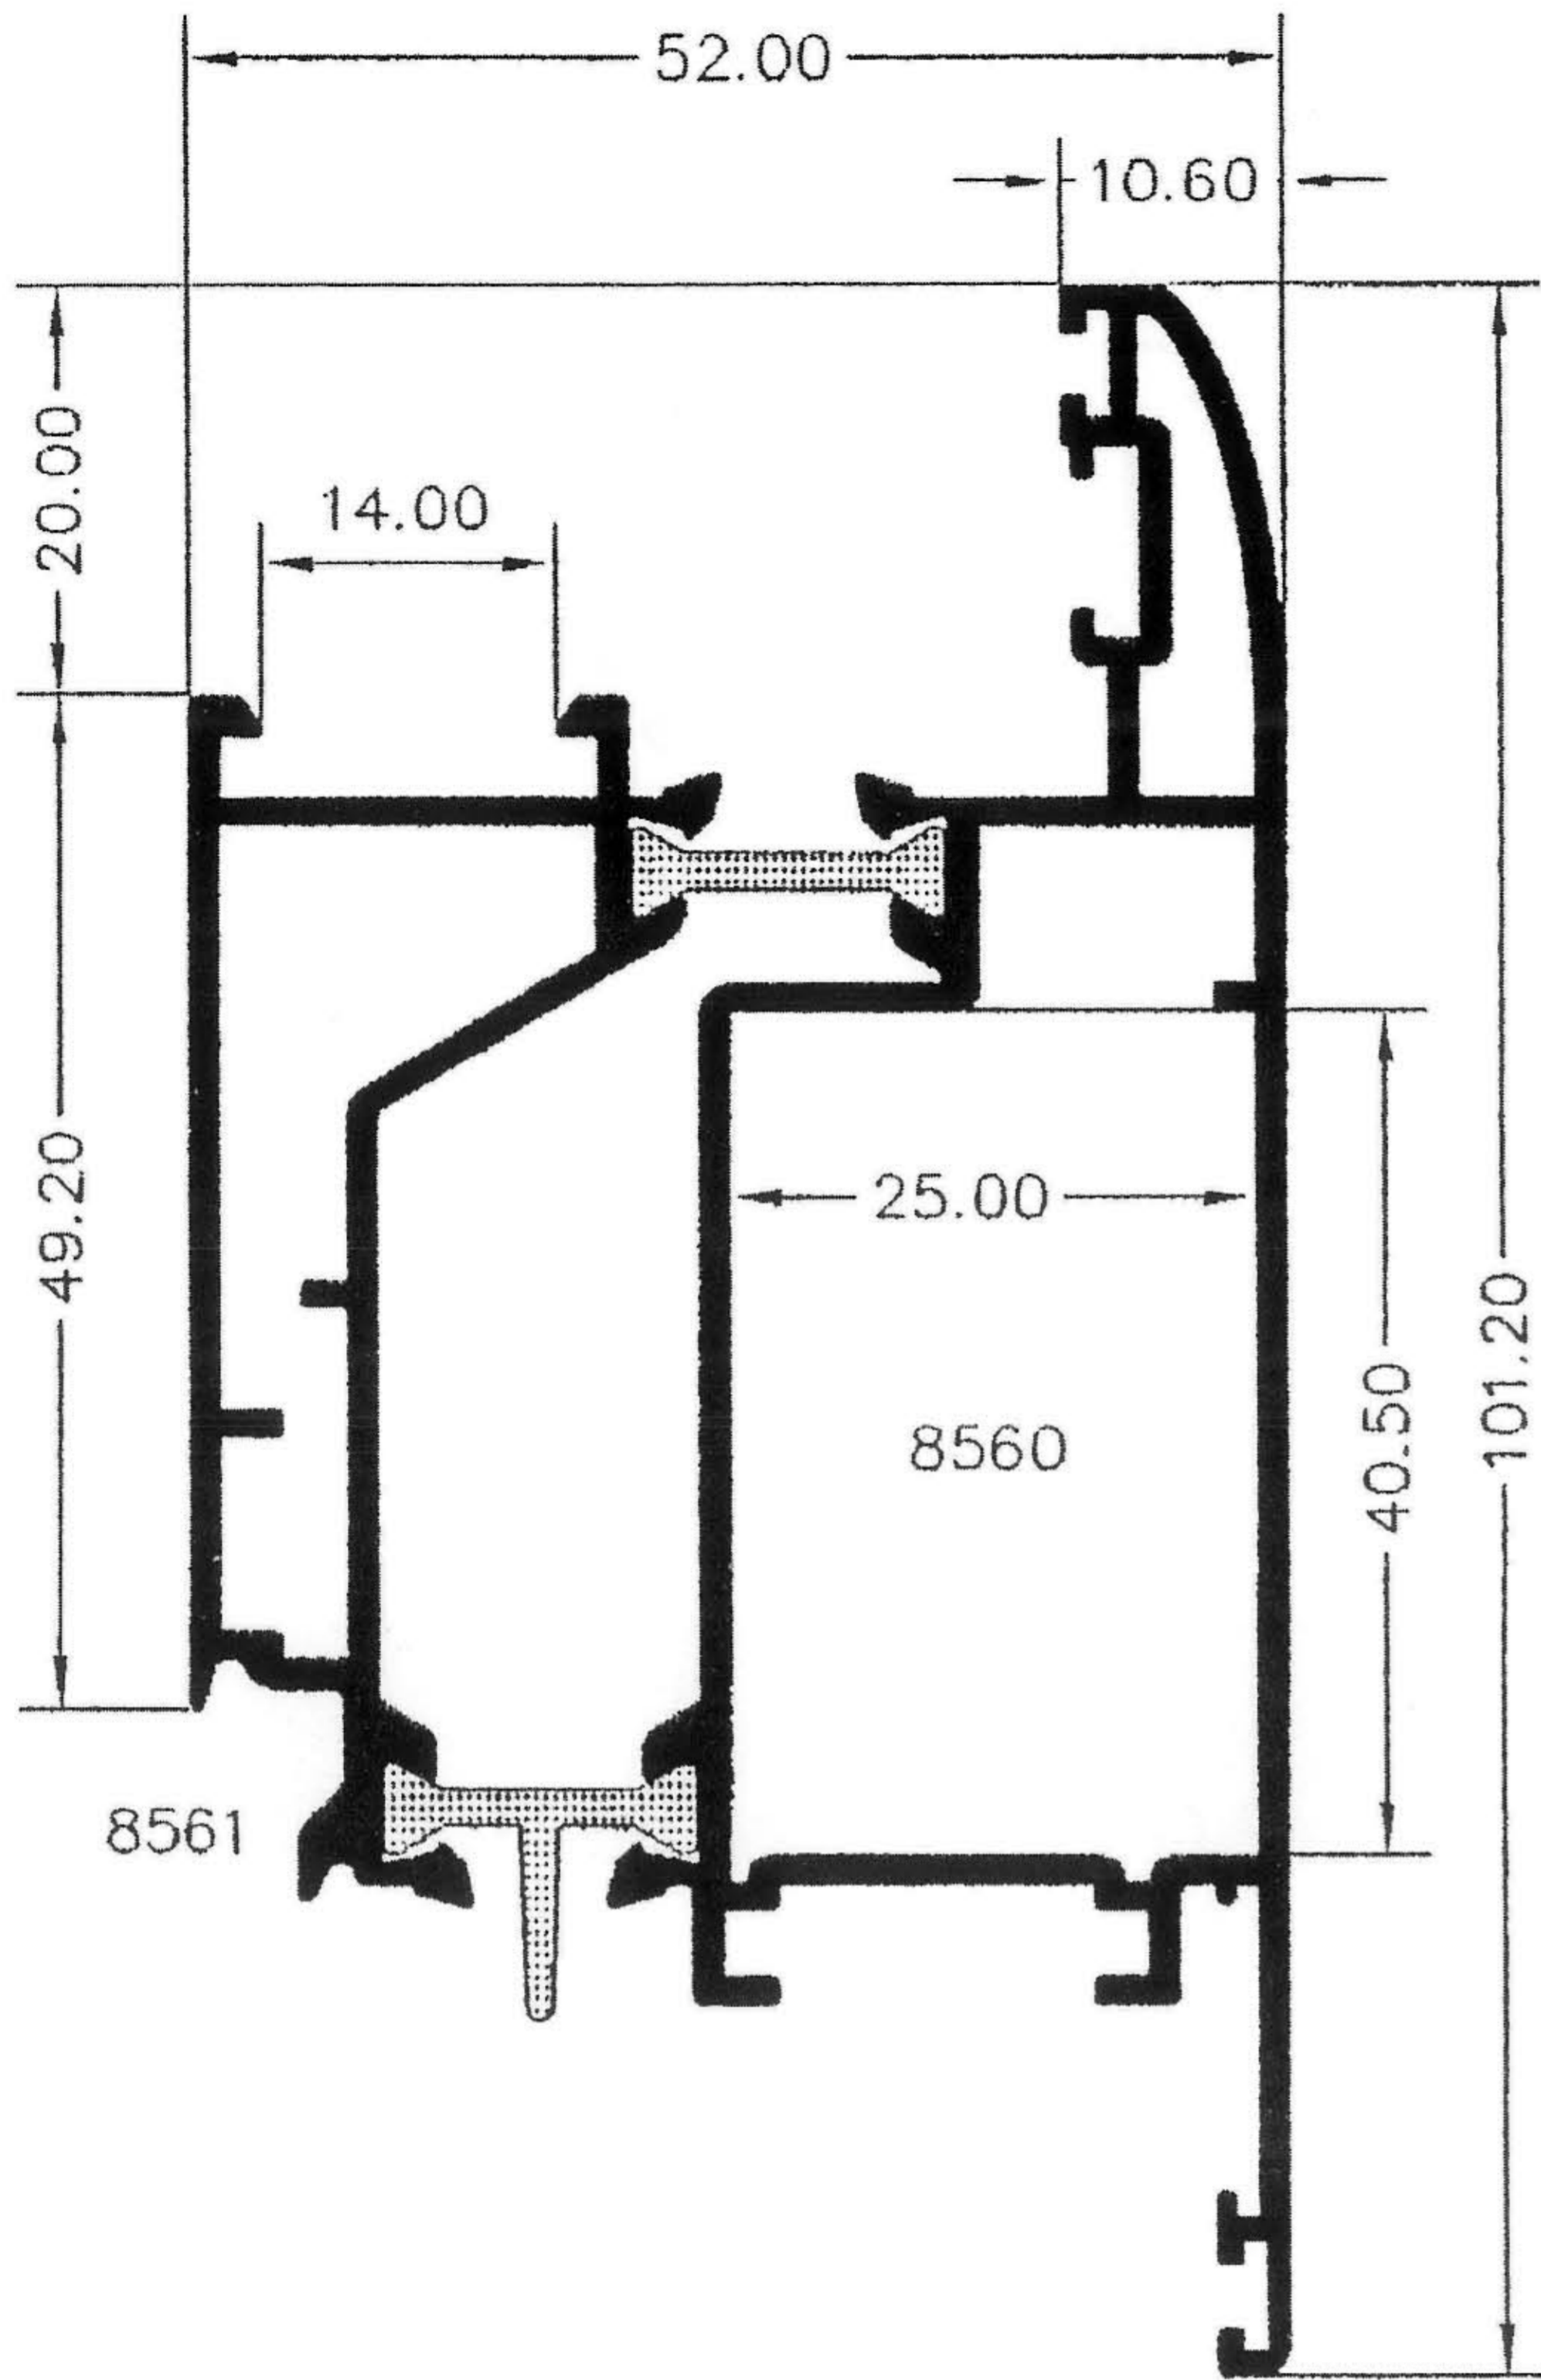

# SERIE PT-50 - ROTURA

13806  
Hoja Elipse de Puerta. Apertura Exterior

3840 - Marco Puerta de 50 mm

3833  
Junquillo con Grapa. Huevo 15,00 mm

3834

Junquillo con Grapa. Hueco 19,00 mm

3835

Junquillo Clipado. Hueco 19,00 mm