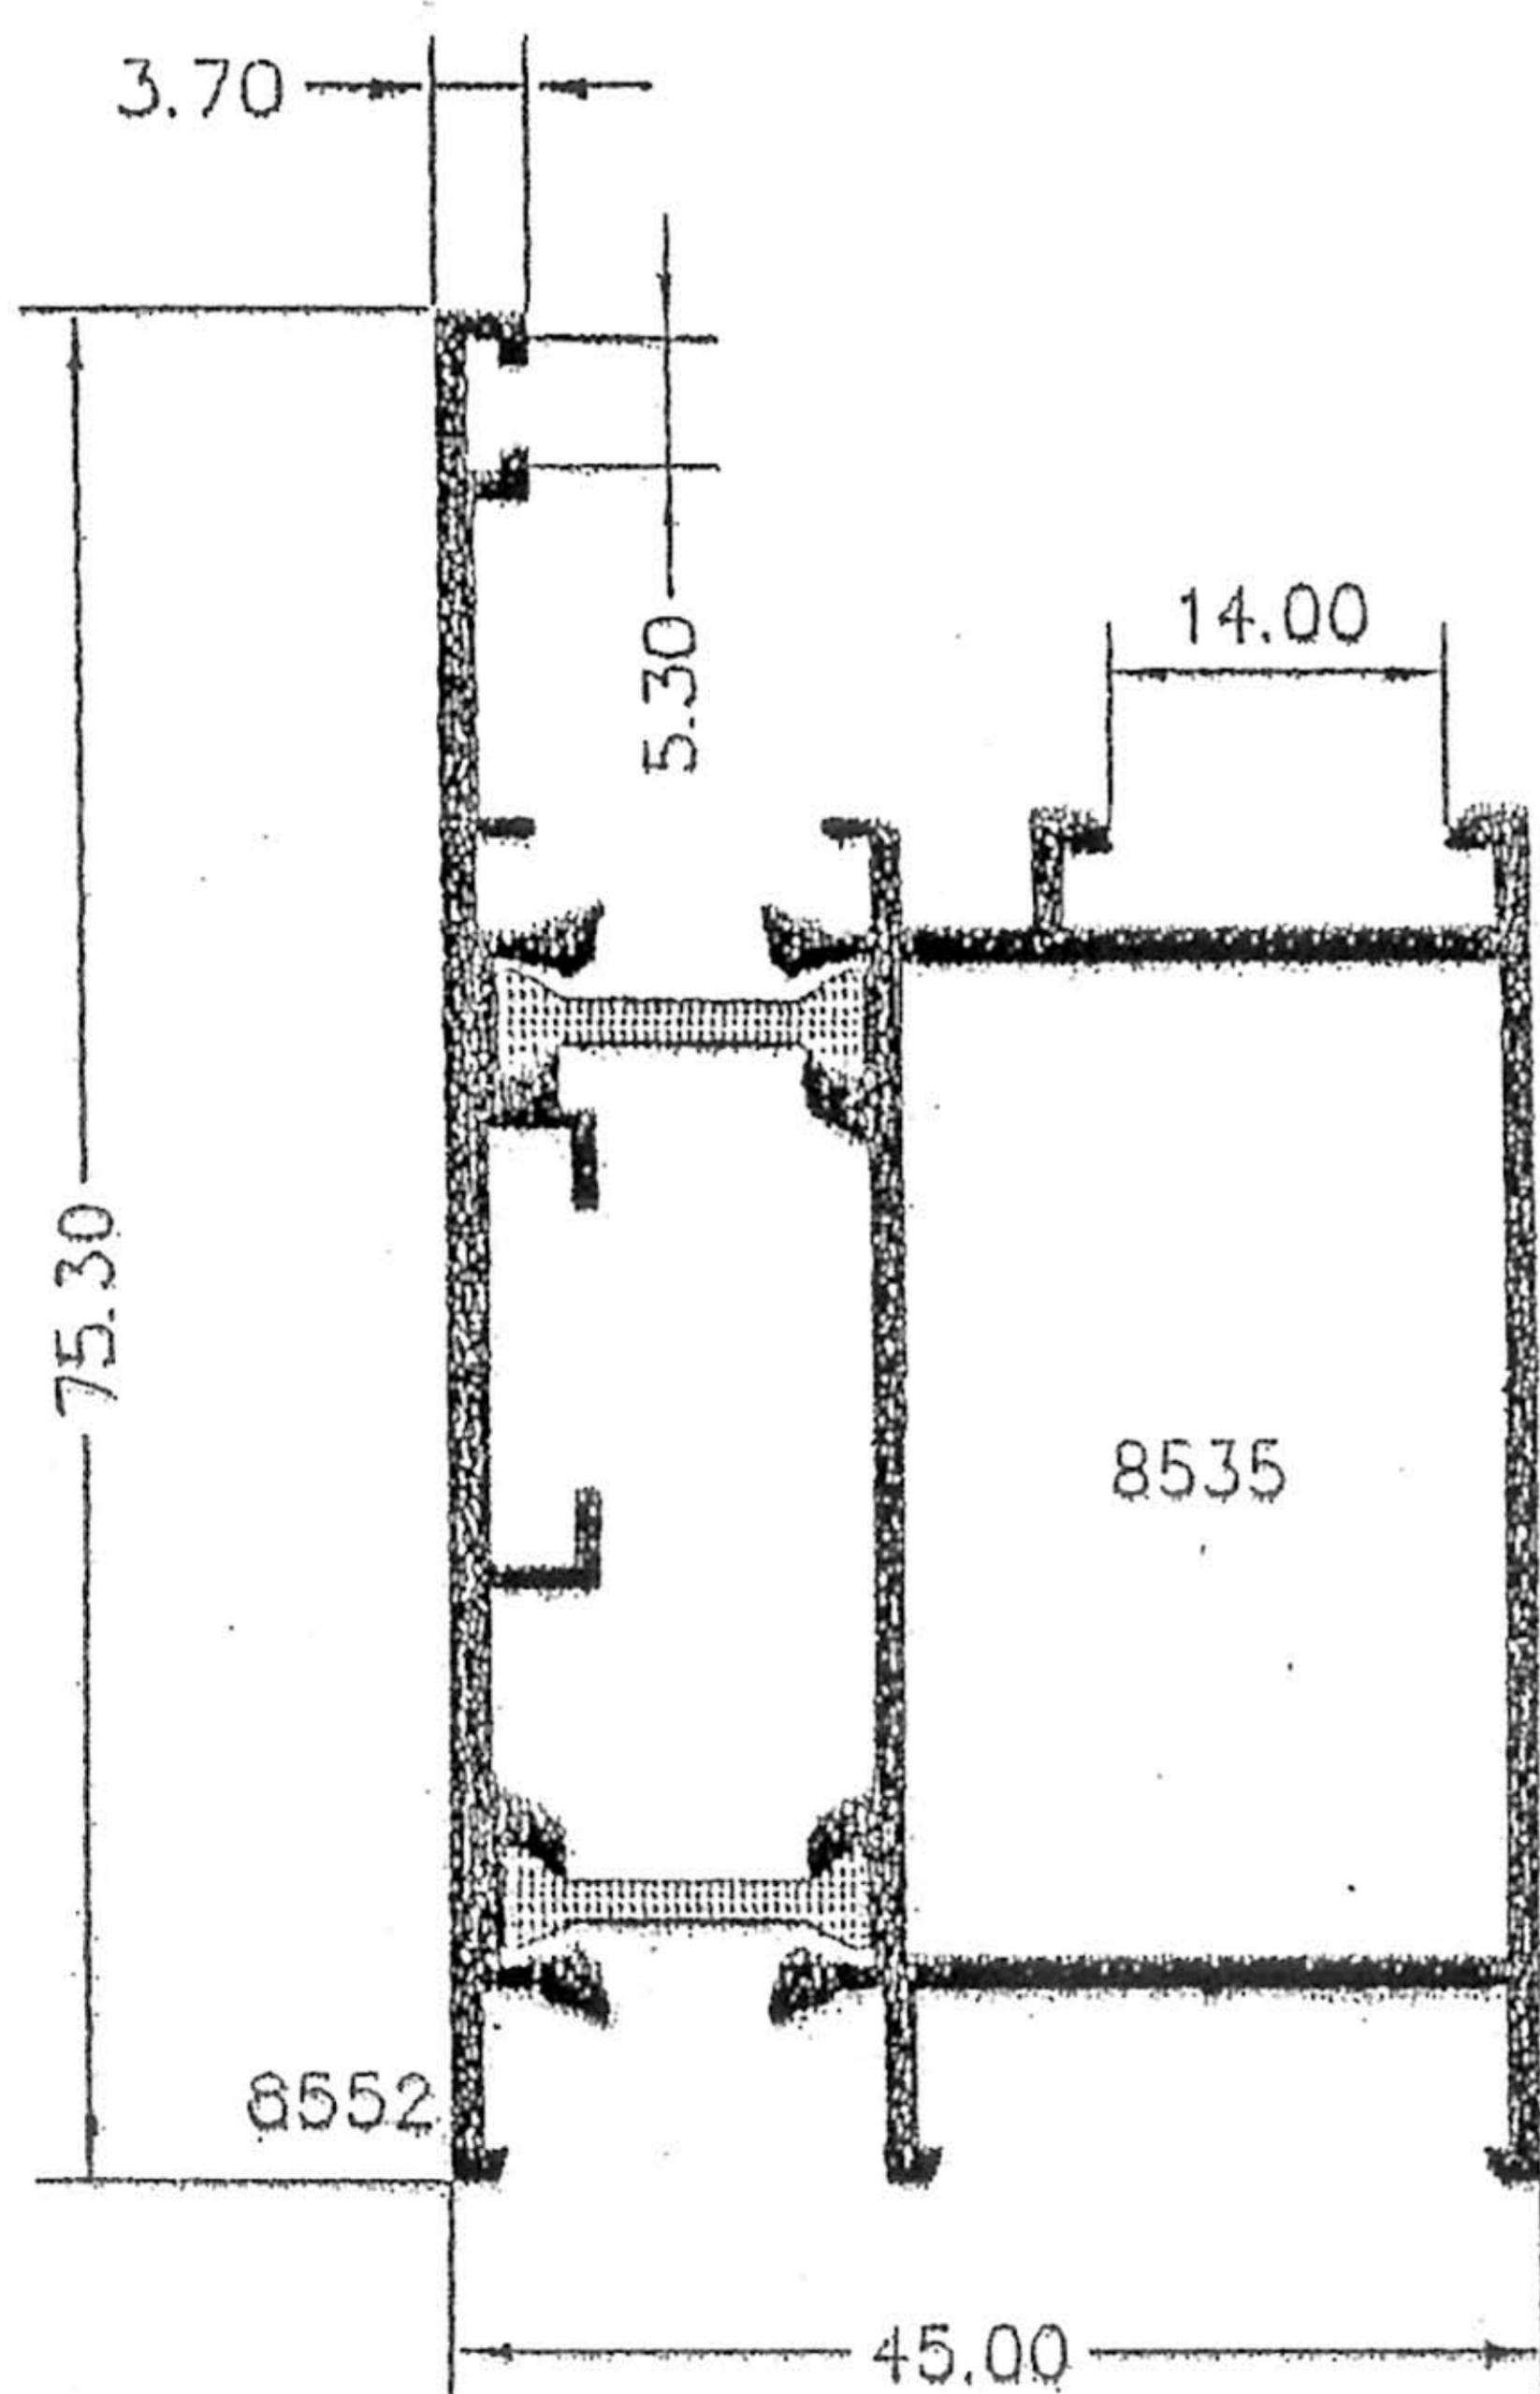

3849 - Marco Puerta de 45 mm