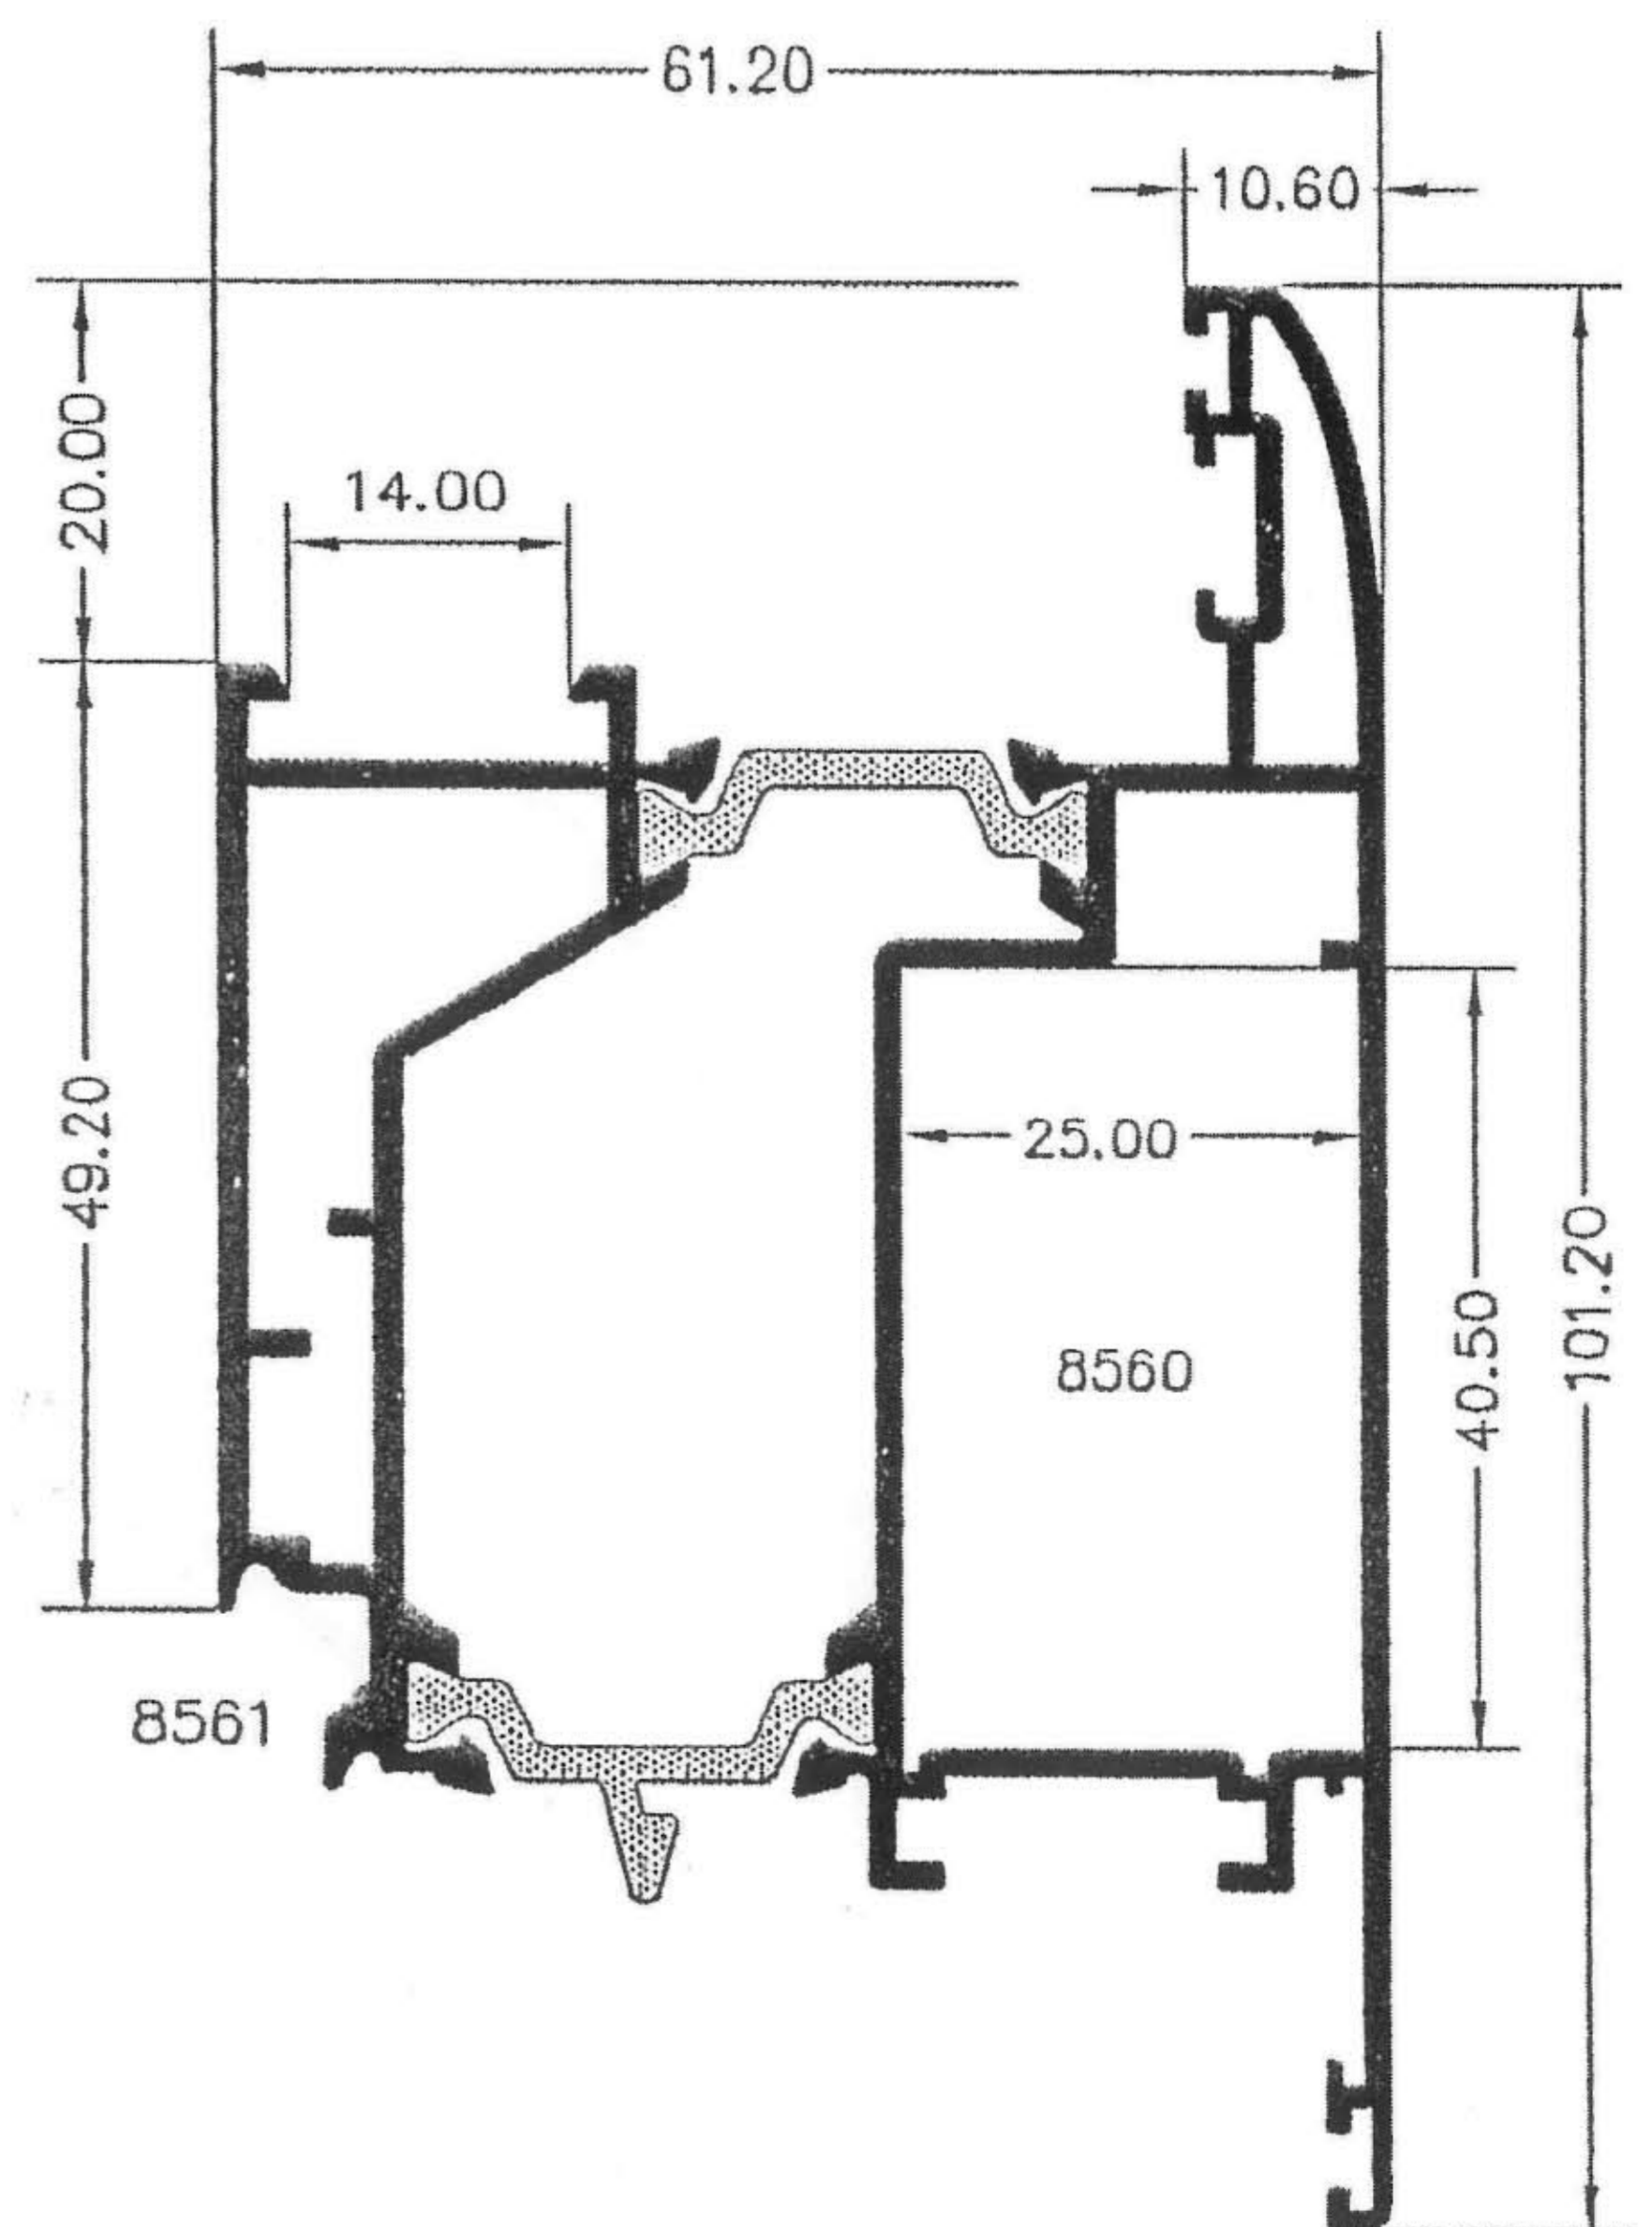

# SERIE PT-60 - ROTURA

20621 - Marco Puerta de 59 mm.

20622 - Hoja Elipse de Puerta

20616 - Pilastra doble nudo

20633 Hoja Elipse de Puerta. Apertura Exterior

20612 - Hoja Elipse sin Junquillo

20610 - Unión de Marcos de 54 mm.  
Poliámida de 24,00 mm.