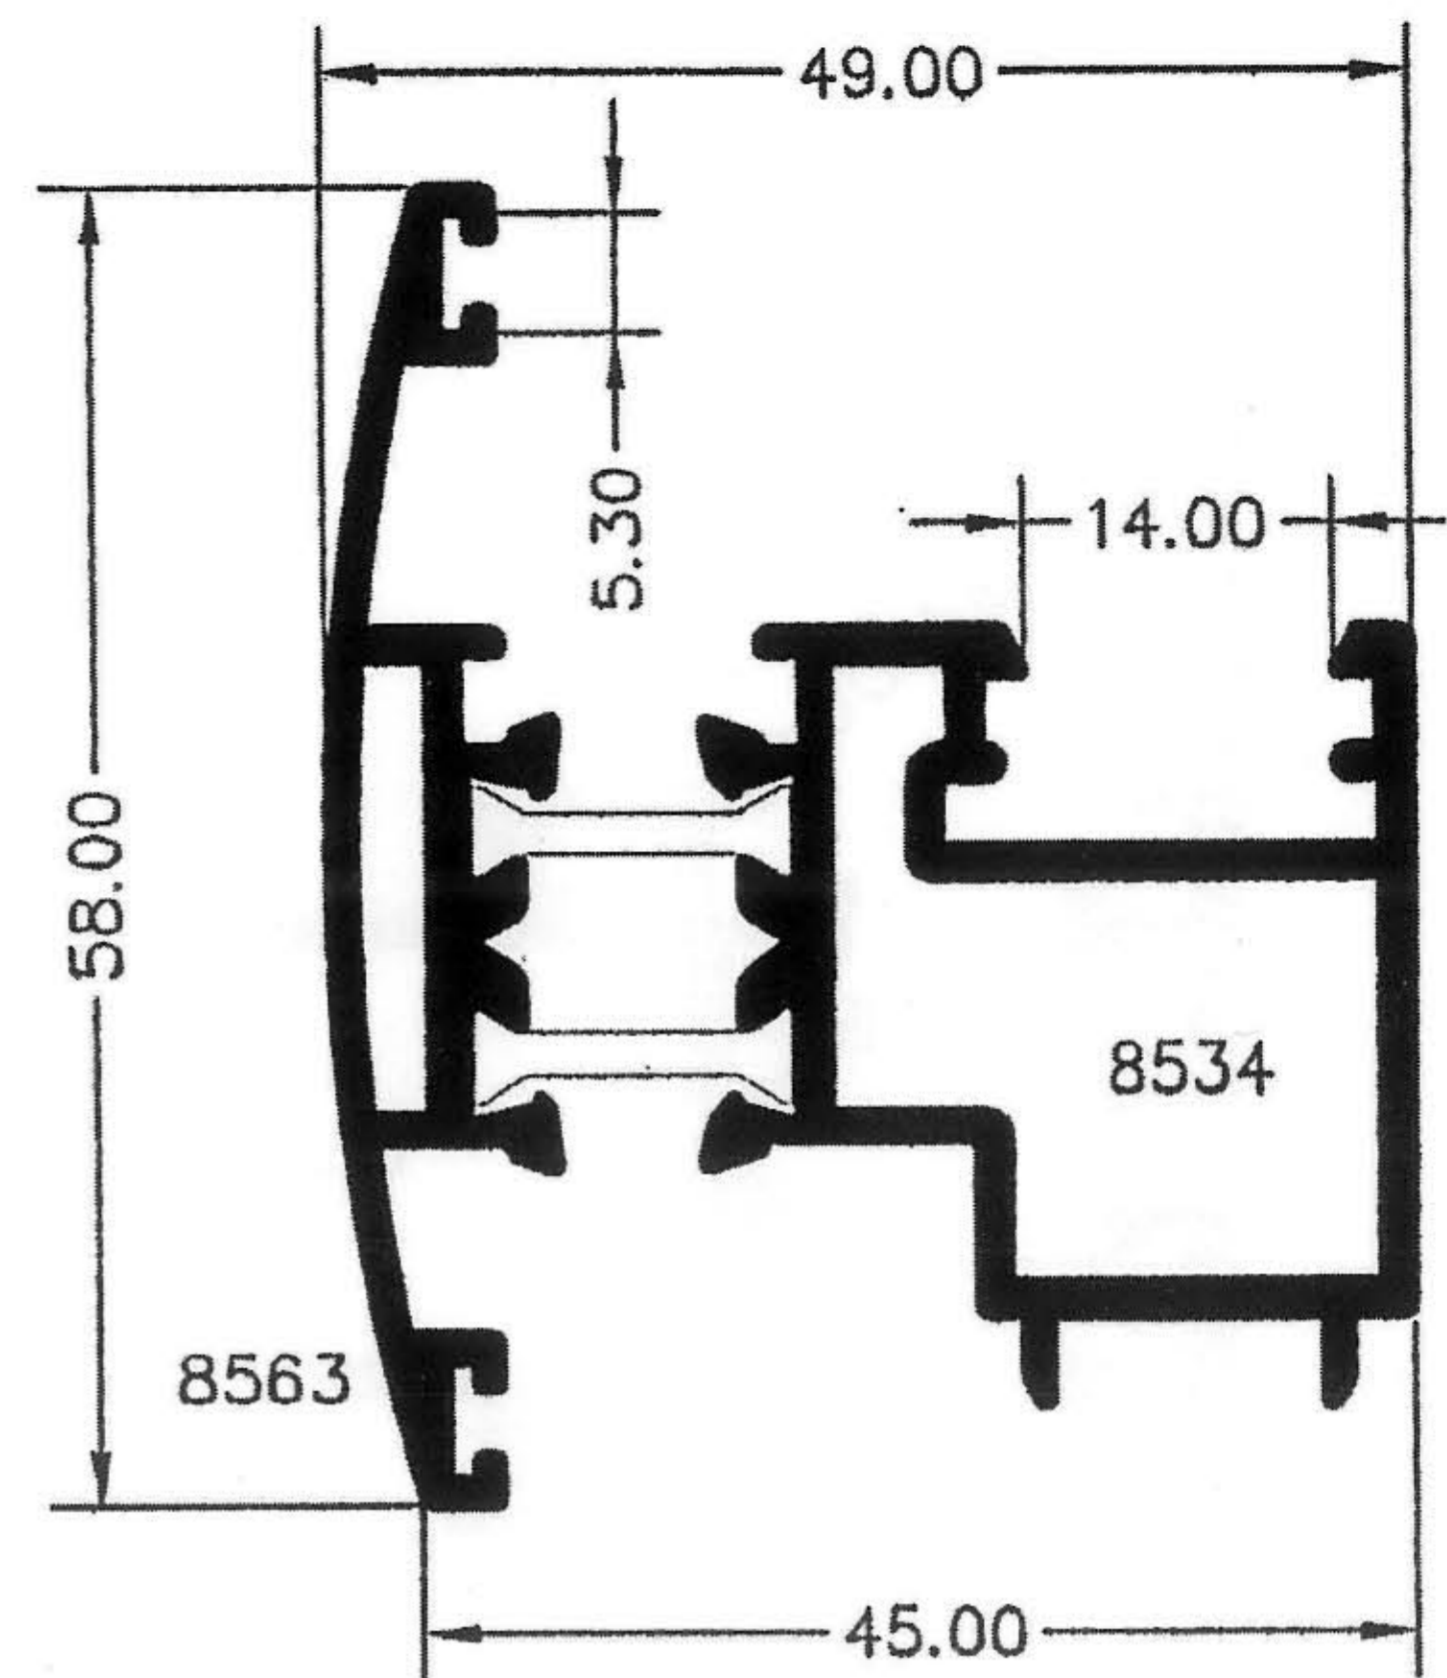

13808 - Inversor