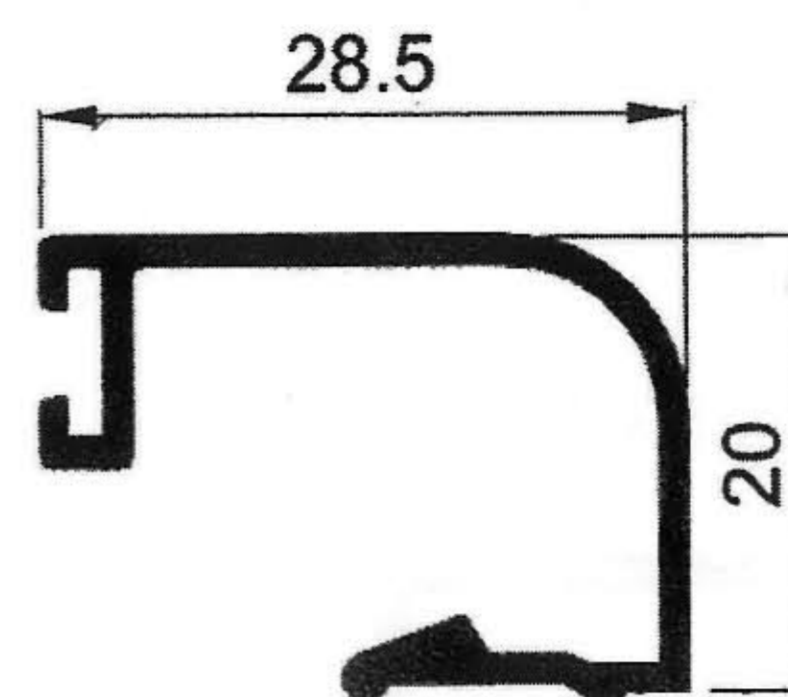

# SERIE PT-60 - ROTURA

20624 - Travesaño 140

20625 - Zocalo 140

20618 - Perfil de condensación de 54 mm.  
Poliamida de 24,00 mm.

20620 - Perfil de Condensación 54 mm.  
Poliamida de 24,00 mm.

8259 - Perfil Curvo Resto 18,5 mm.

8452 - Perfil Curvo Resto 28,5 mm.

8214 - Perfil Curvo Resto 25,5 mm.

8277 - Perfil Curvo Resto 14,5 mm.

8213 - Perfil Curvo Resto 18,5 mm.

9021 - Junquillo Resto 25 mm.

9022 - Junquillo Resto 18 mm.

5812 - Junquillo Resto 28,20 mm.