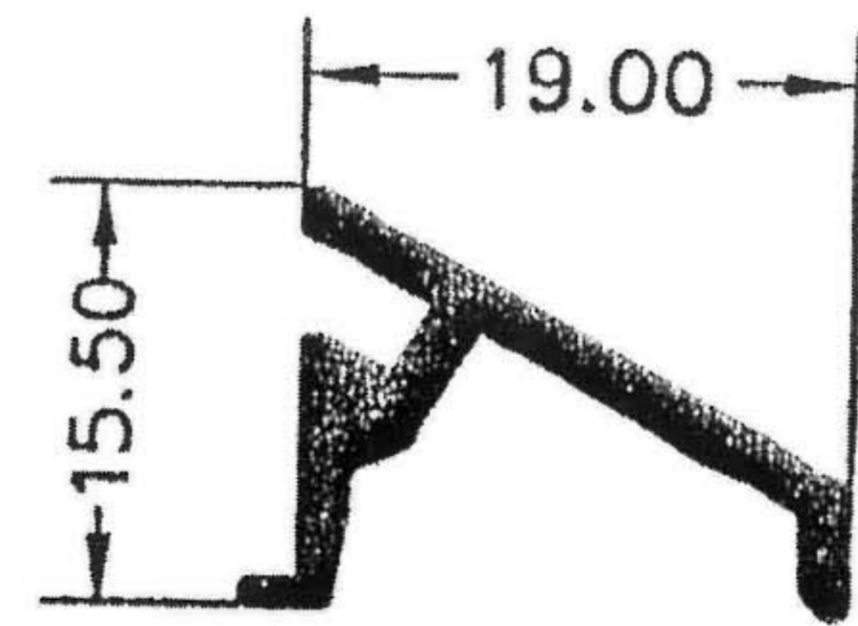

3837 - Vierteaguas