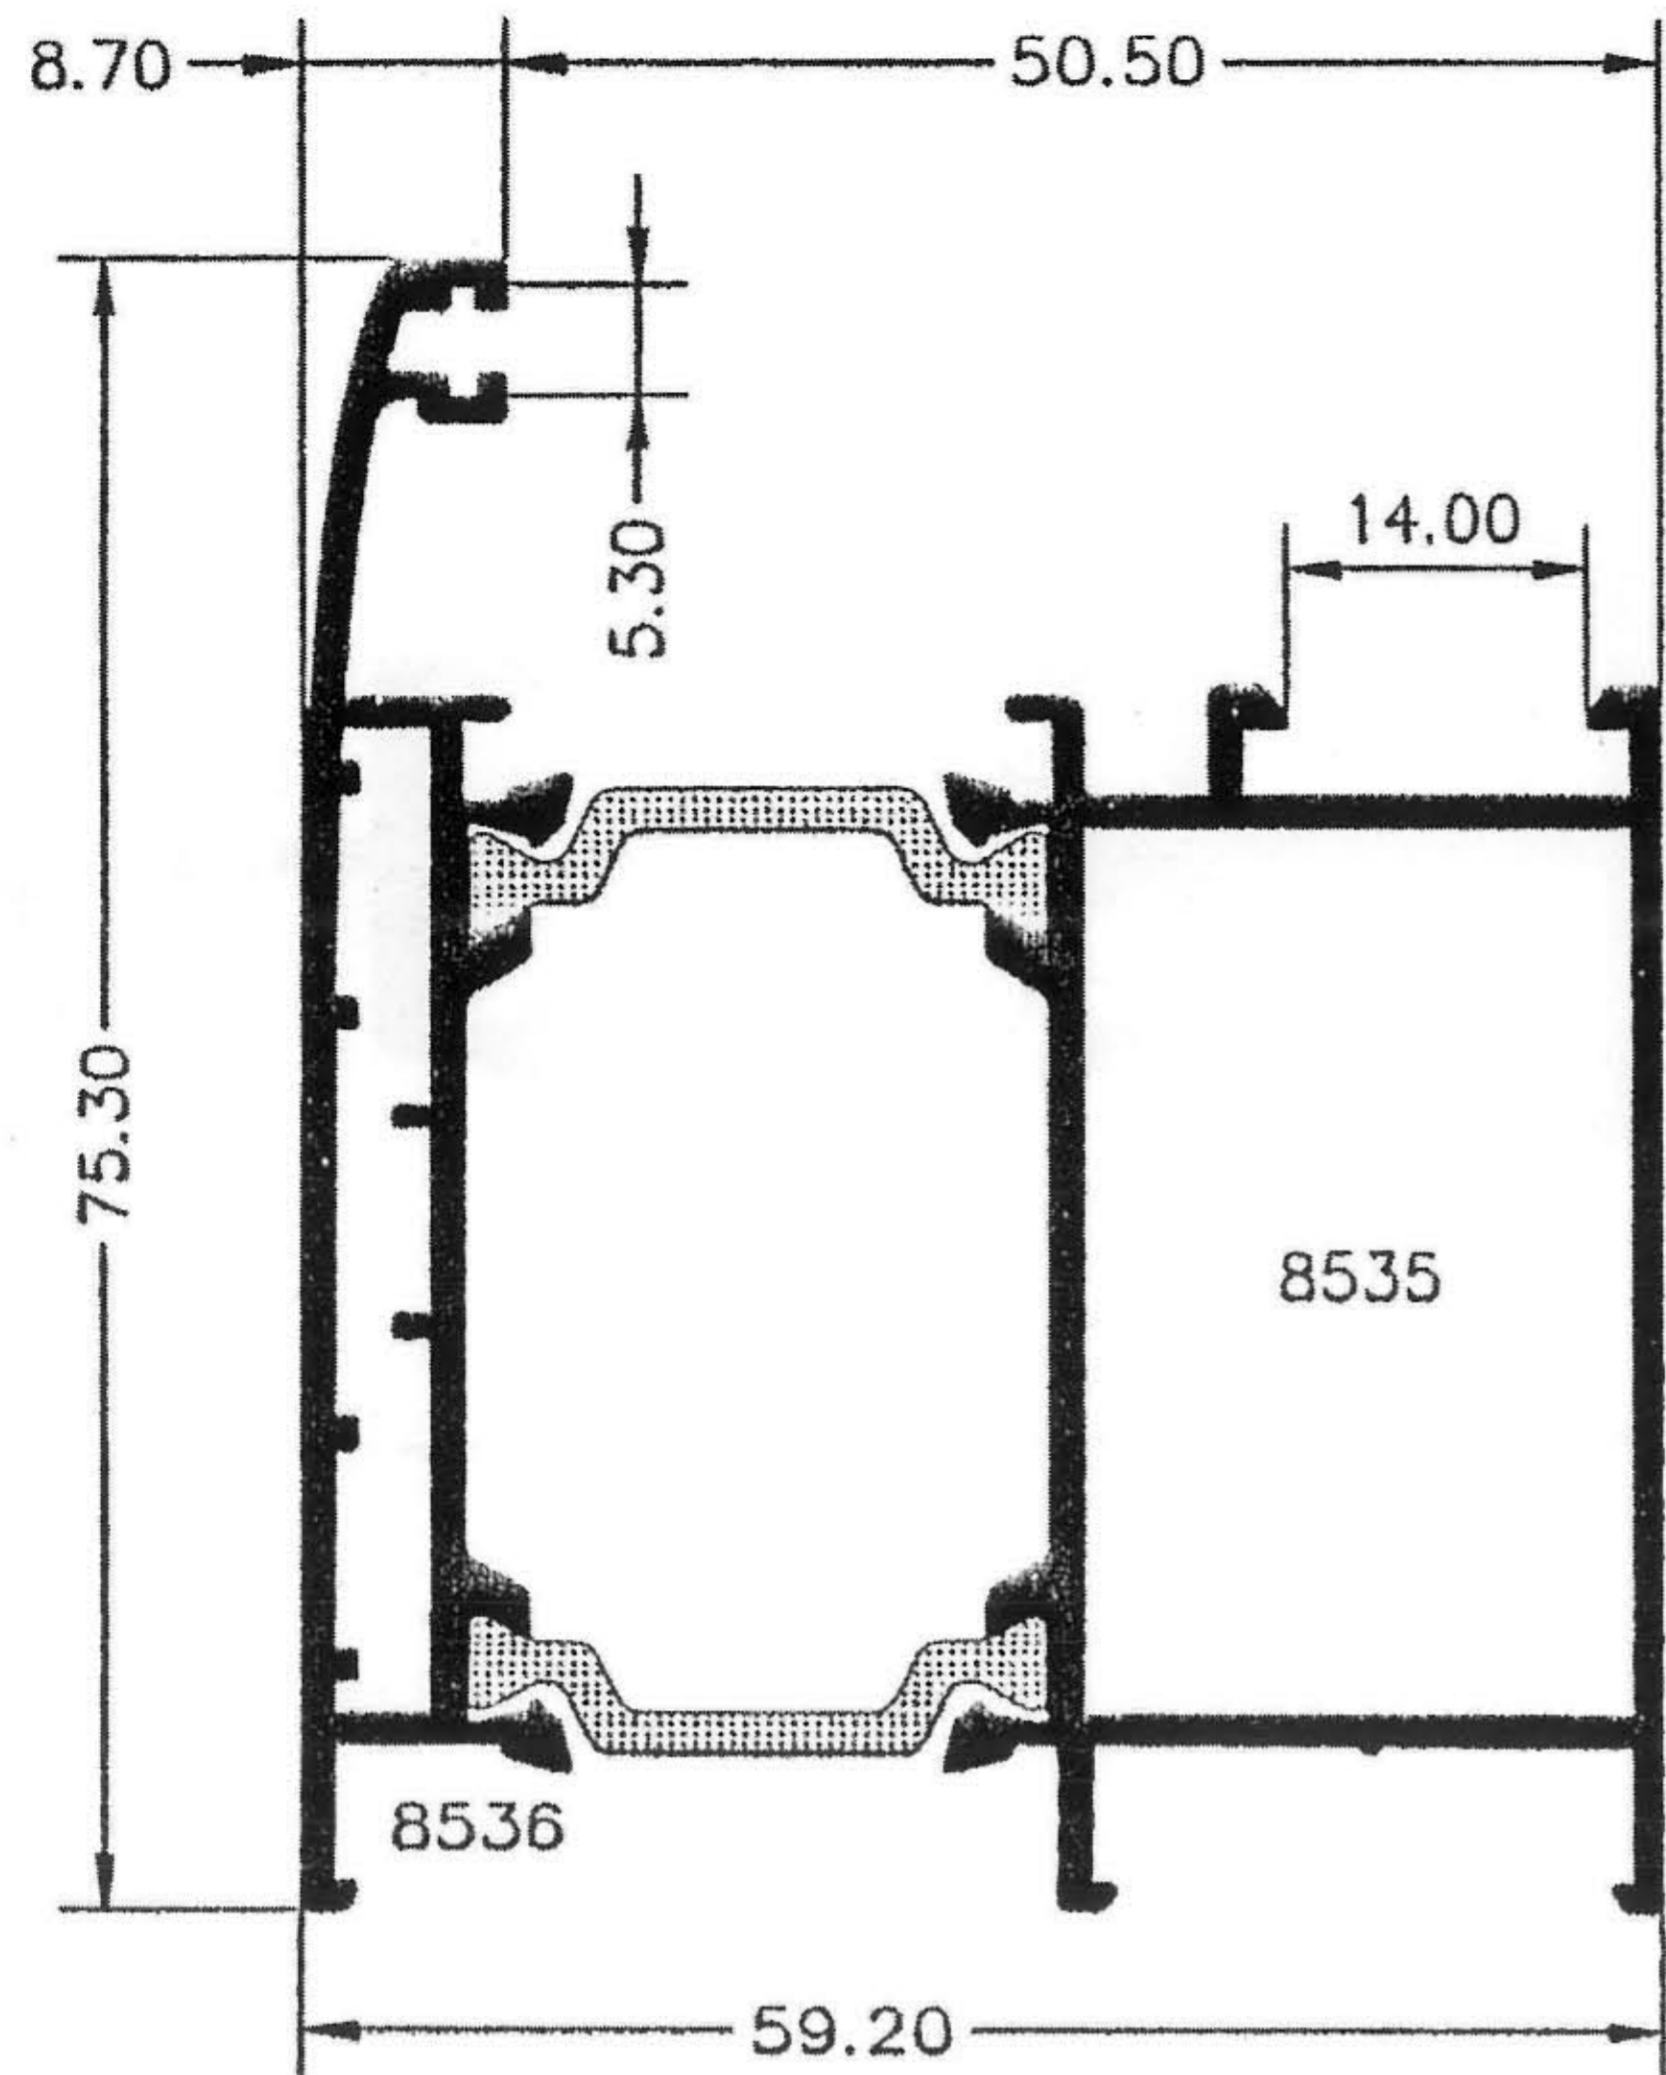

SERIE PT-60 - ROTURA

20621 - Marco Puerta de 59 mm.