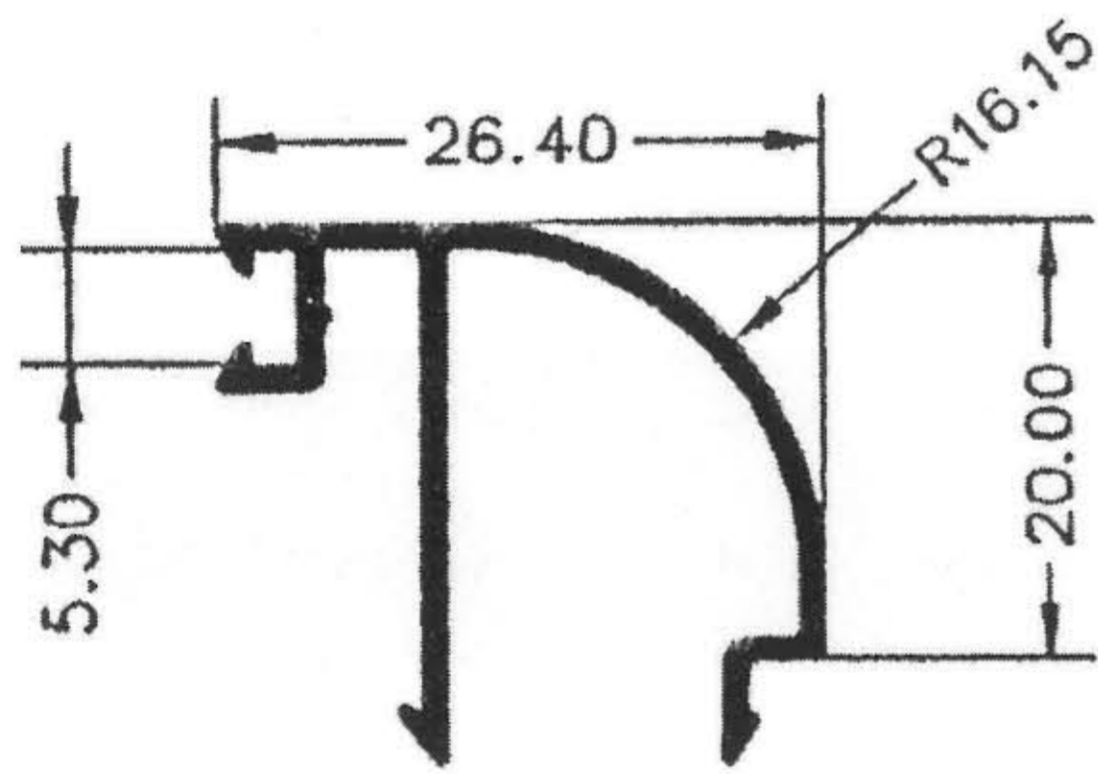

3836 - Junquillo Clipado