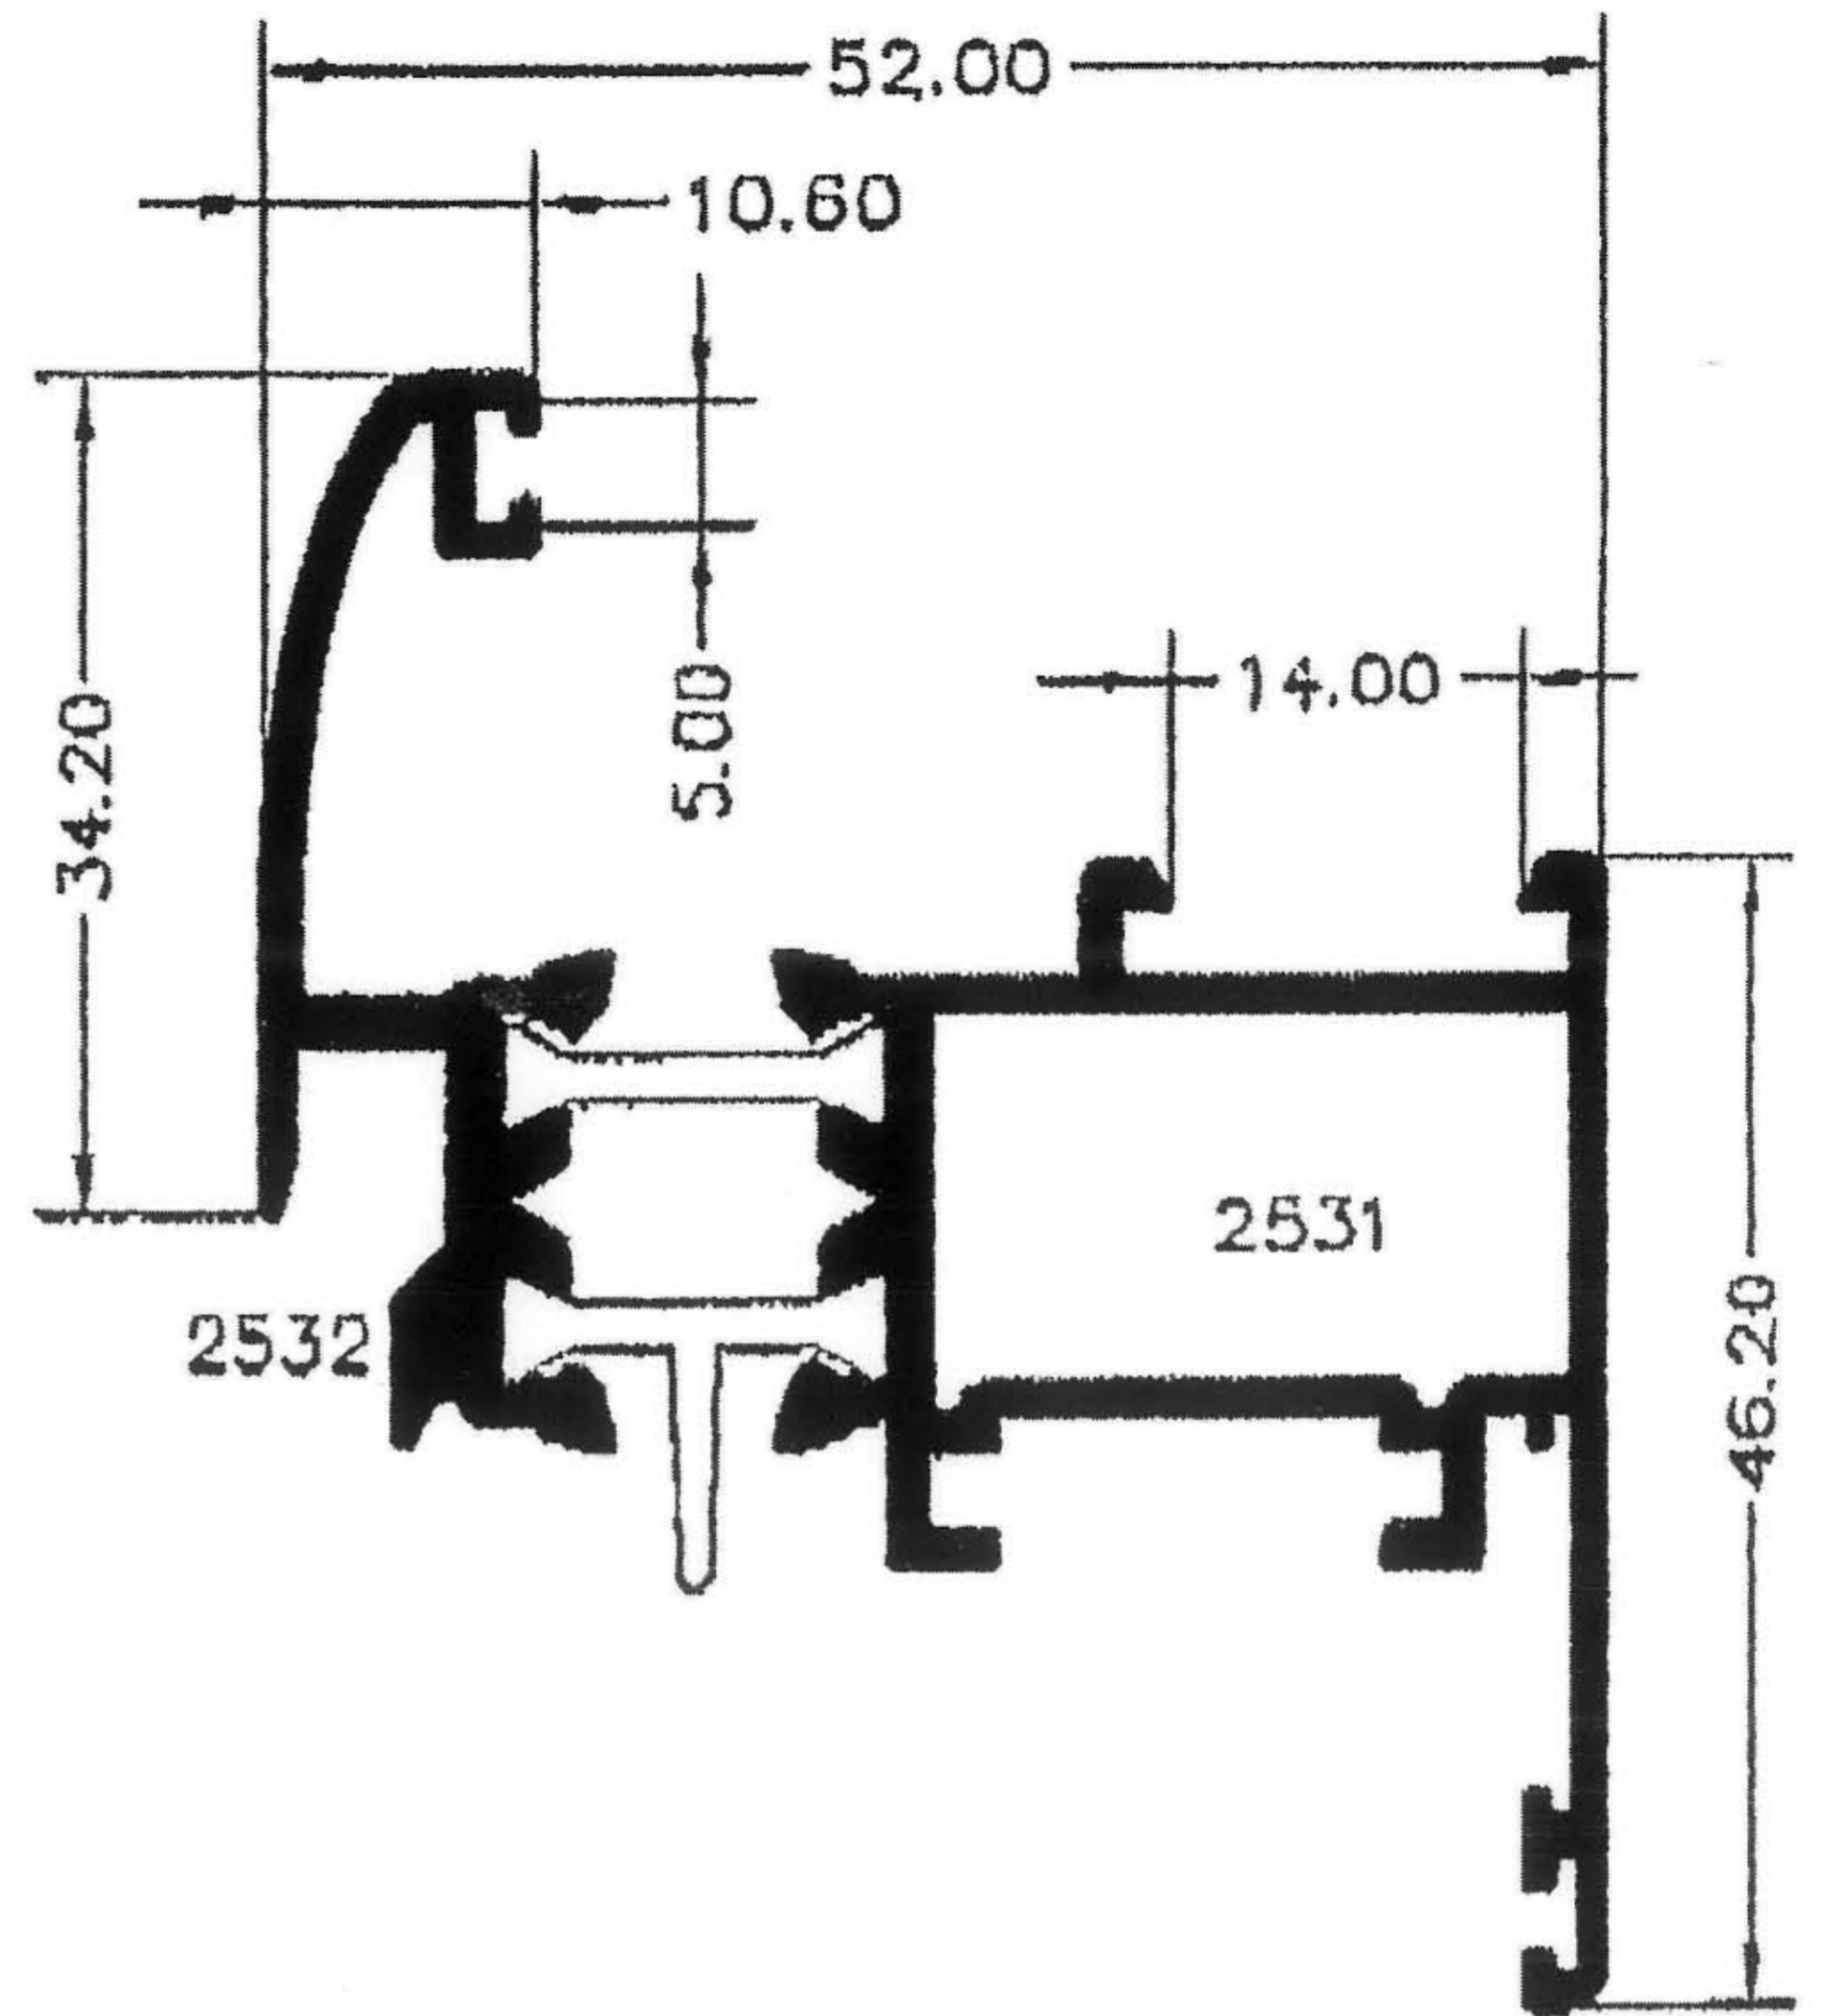

# ALUMINIOS AFESA, S.L.

ALMACÉN DE PERFILES

**SERIE PT-50 Y PT-60**  
**ROTURA DE PUENTE TÉRMICO**

**ALUMINIOS AFESA, S.L.**

**SERIE PT-50 - ROTURA**

20550 - Marco de 45 mm

20551 - Hoja Elipse

13807 - Hoja Elipse

3847 - Marco Solape Recto de 45 mm