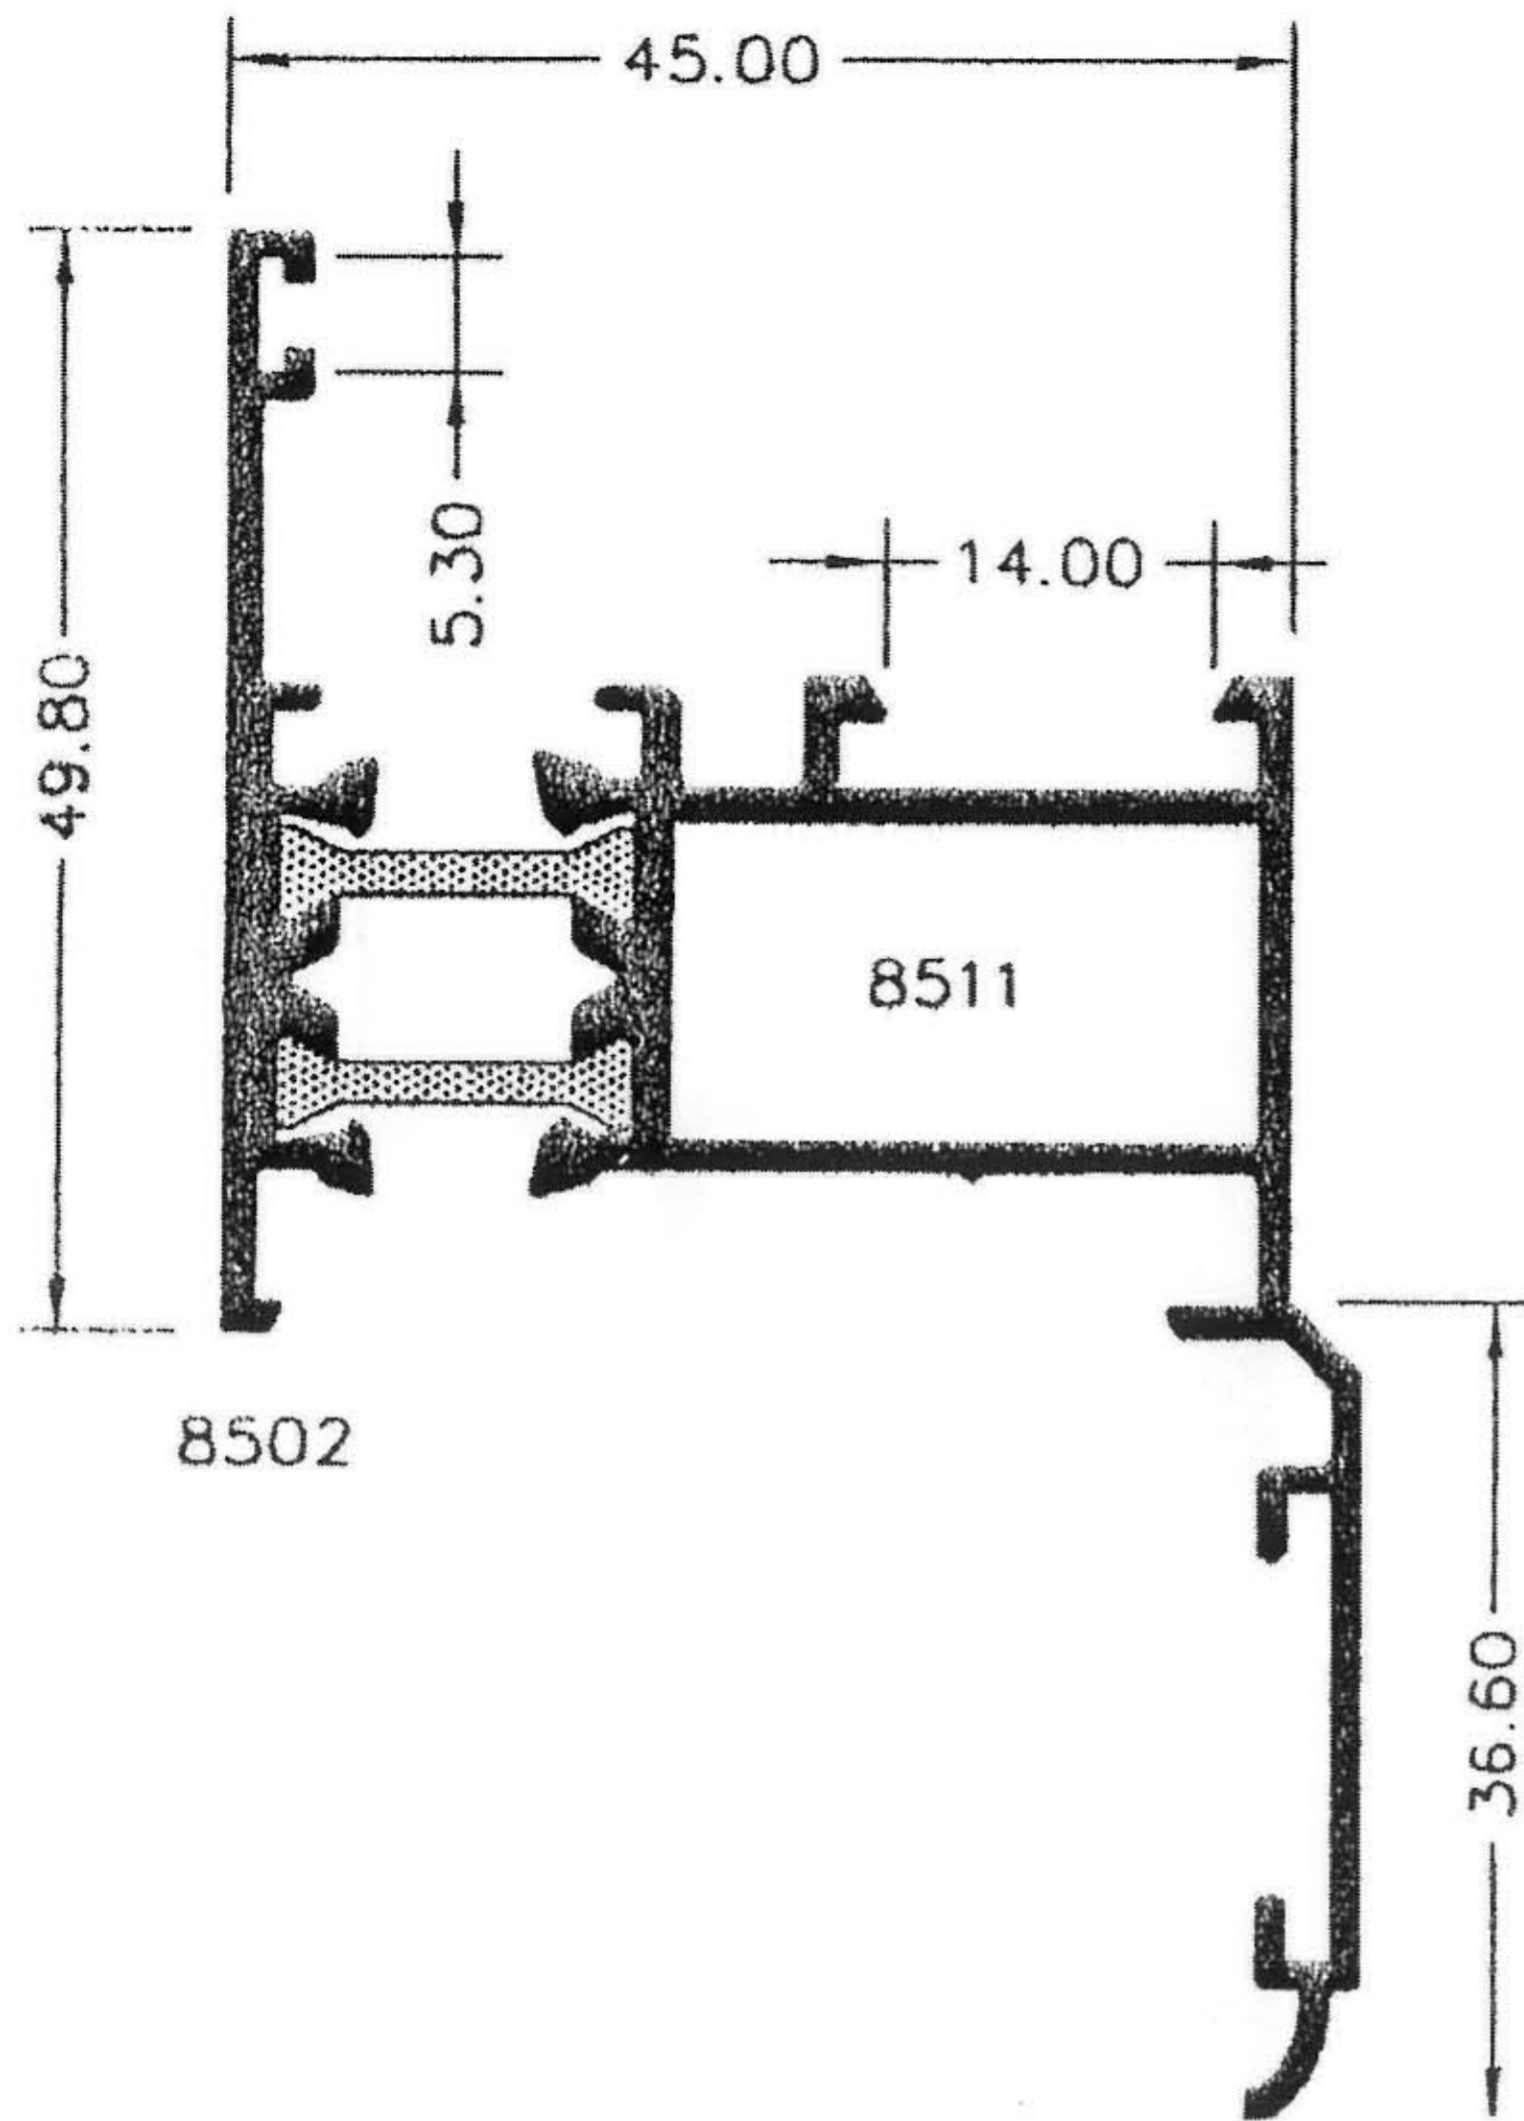

SERIE PT-50 - ROTURA

3802 - Marco Solape de 45 mm