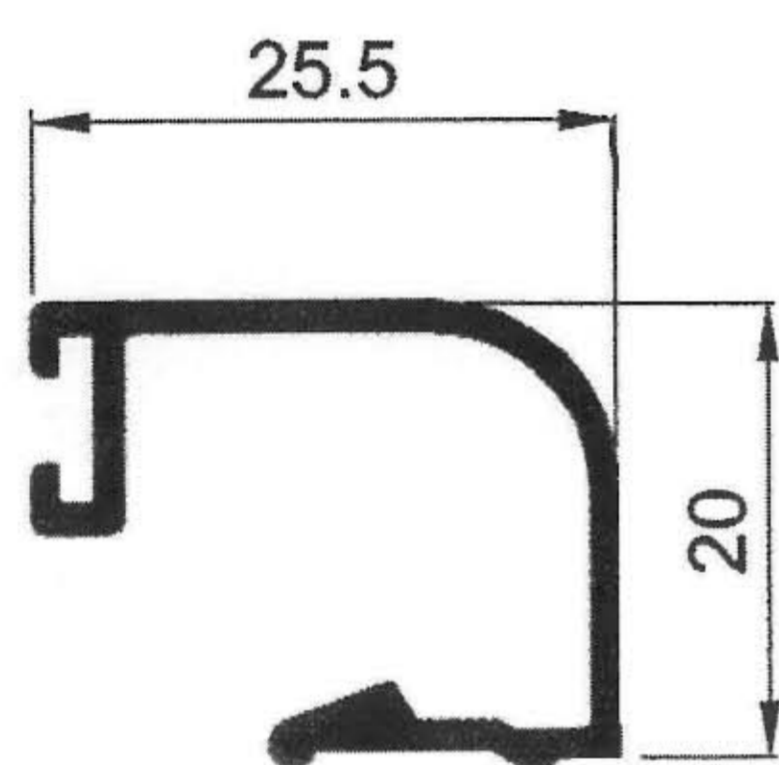

# SERIE PT-60 - ROTURA

20624 - Travesaño 140

20625 - Zocalo 140

20618 - Perfil de condensación de 54 mm.  
Poliamida de 24,00 mm.

20620 - Perfil de Condensación 54 mm.  
Poliamida de 24,00 mm.

8259 - Perfil Curvo Resto 18,5 mm.

8452 - Perfil Curvo Resto 28,5 mm.

8214 - Perfil Curvo Resto 25,5 mm.

8277 - Perfil Curvo Resto 14,5 mm.

8213 - Perfil Curvo Resto 18,5 mm.

9021 - Junquillo Resto 25 mm.

9022 - Junquillo Resto 18 mm.

5812 - Junquillo Resto 28,20 mm.