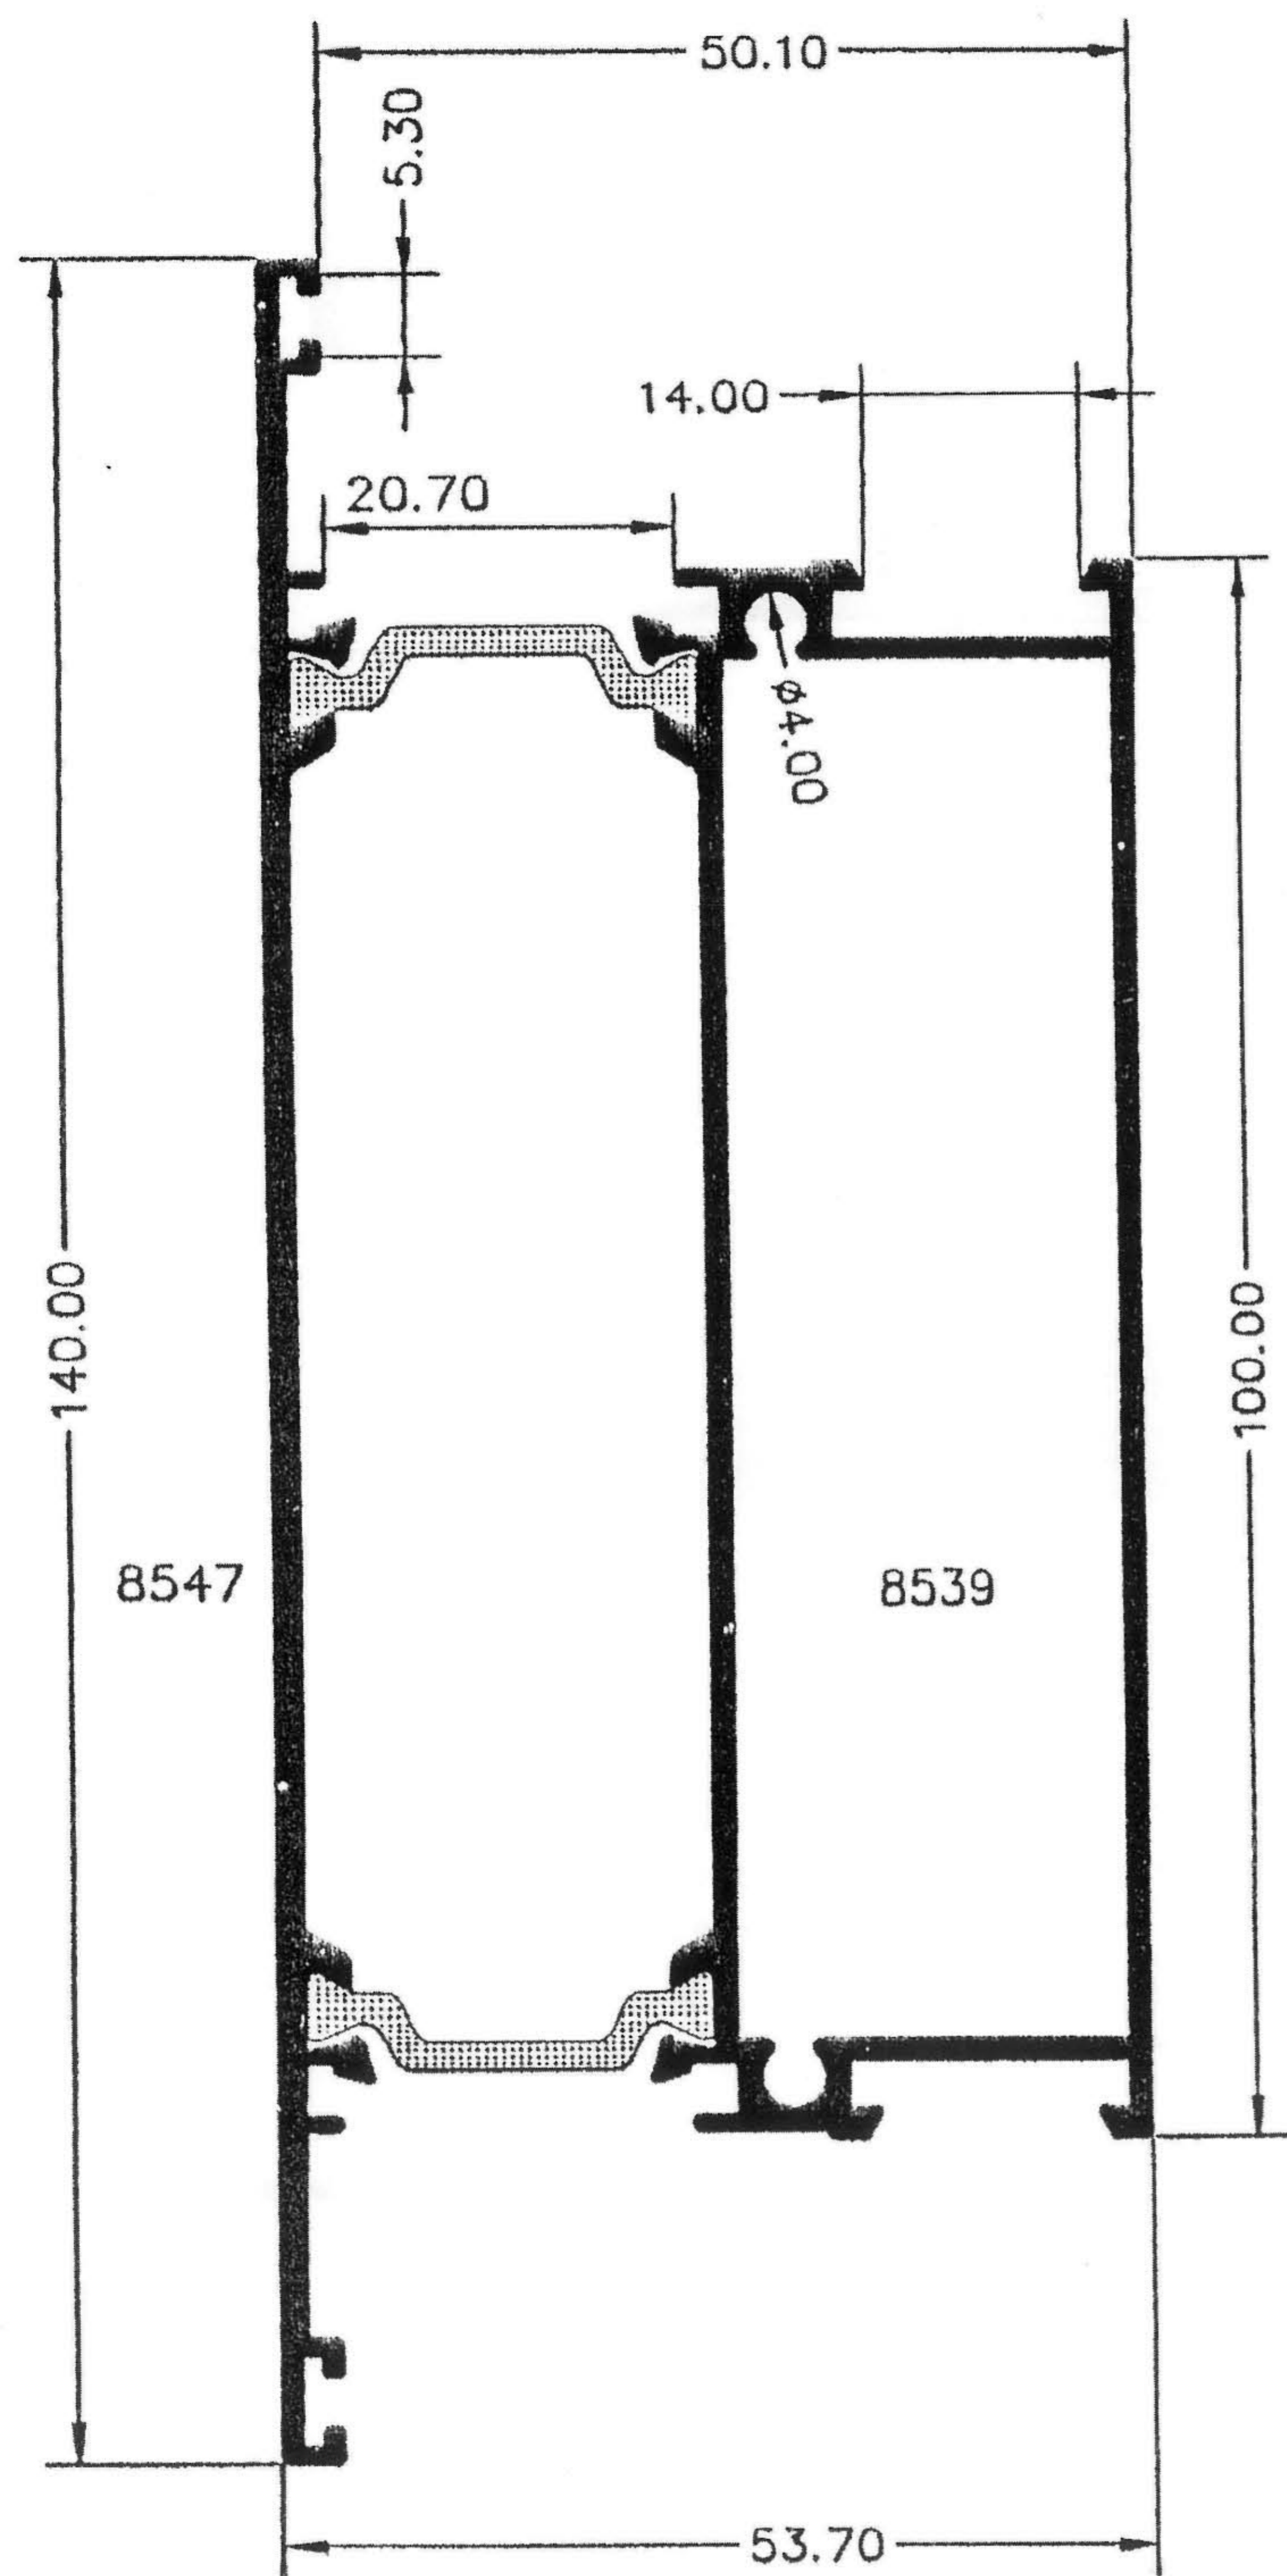

SERIE PT-60 - ROTURA

20624 - Travesaño 140

20625 - Zocalo 140