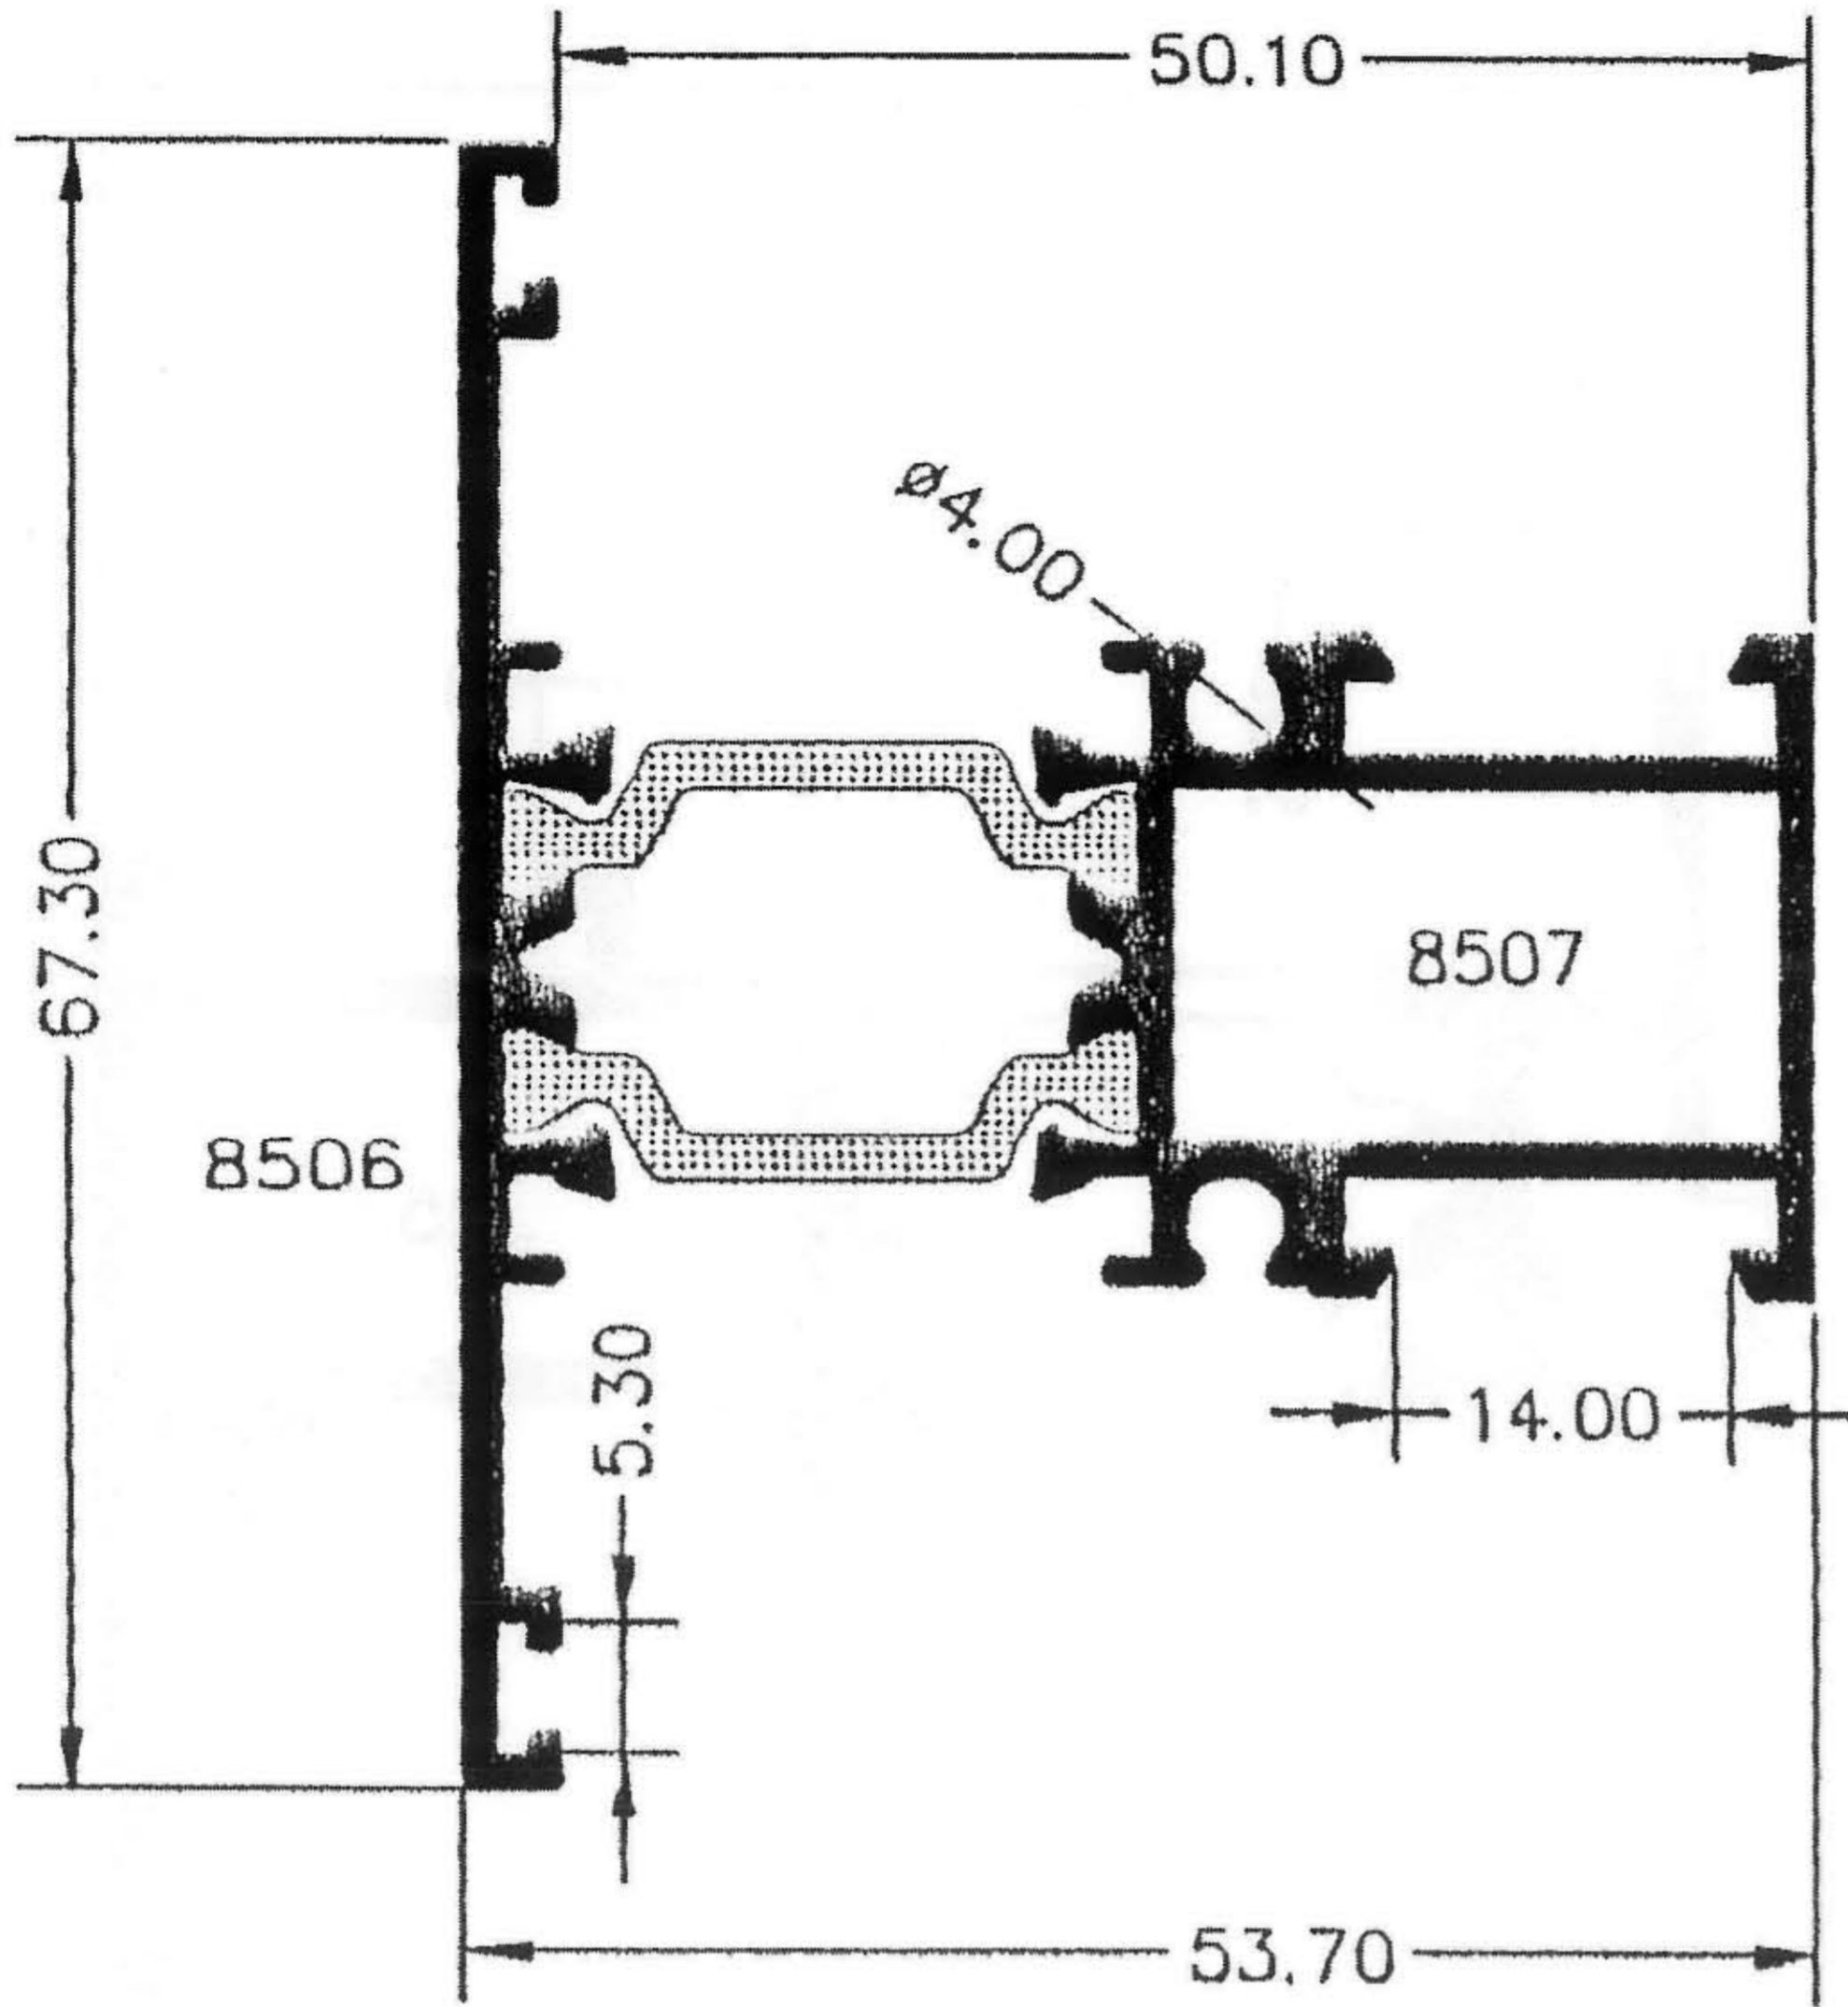

# SERIE PT-60 - ROTURA

20634 - Marco de 54 mm

20635 - Hoja Elipse

20636 - Hoja Elipse

20602 - Marco Solape de 54 mm

20608 - Pilastra

20639 - Inversor

20609 - Inversor