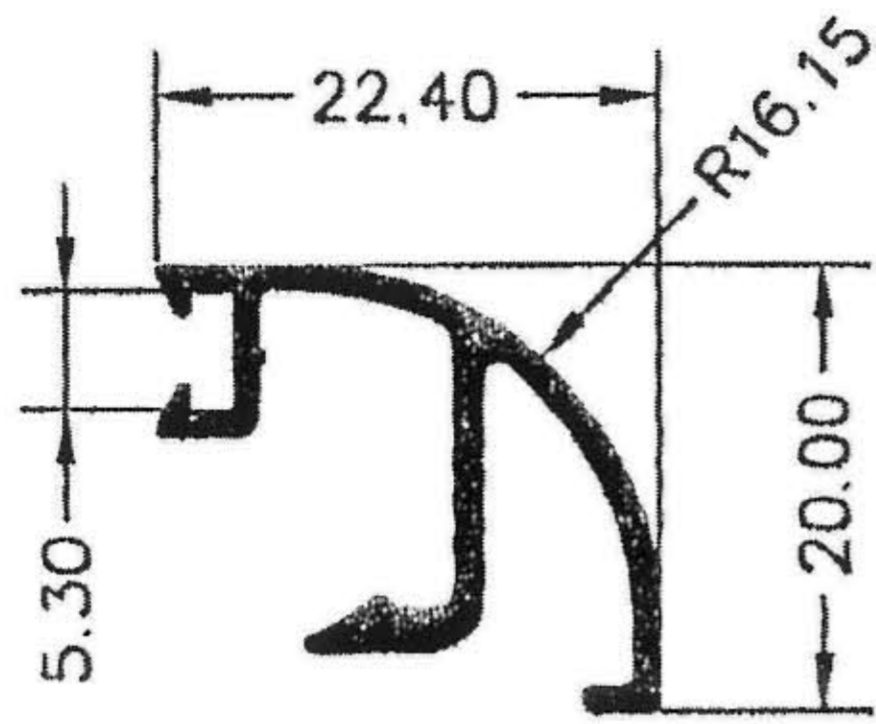

# SERIE PT-50 - ROTURA

13806  
Hoja Elipse de Puerta. Apertura Exterior

3840 - Marco Puerta de 50 mm

3833  
Junquillo con Grapa. Huevo 15,00 mm

3834

Junquillo con Grapa. Hueco 19,00 mm

3835

Junquillo Clipado. Hueco 19,00 mm