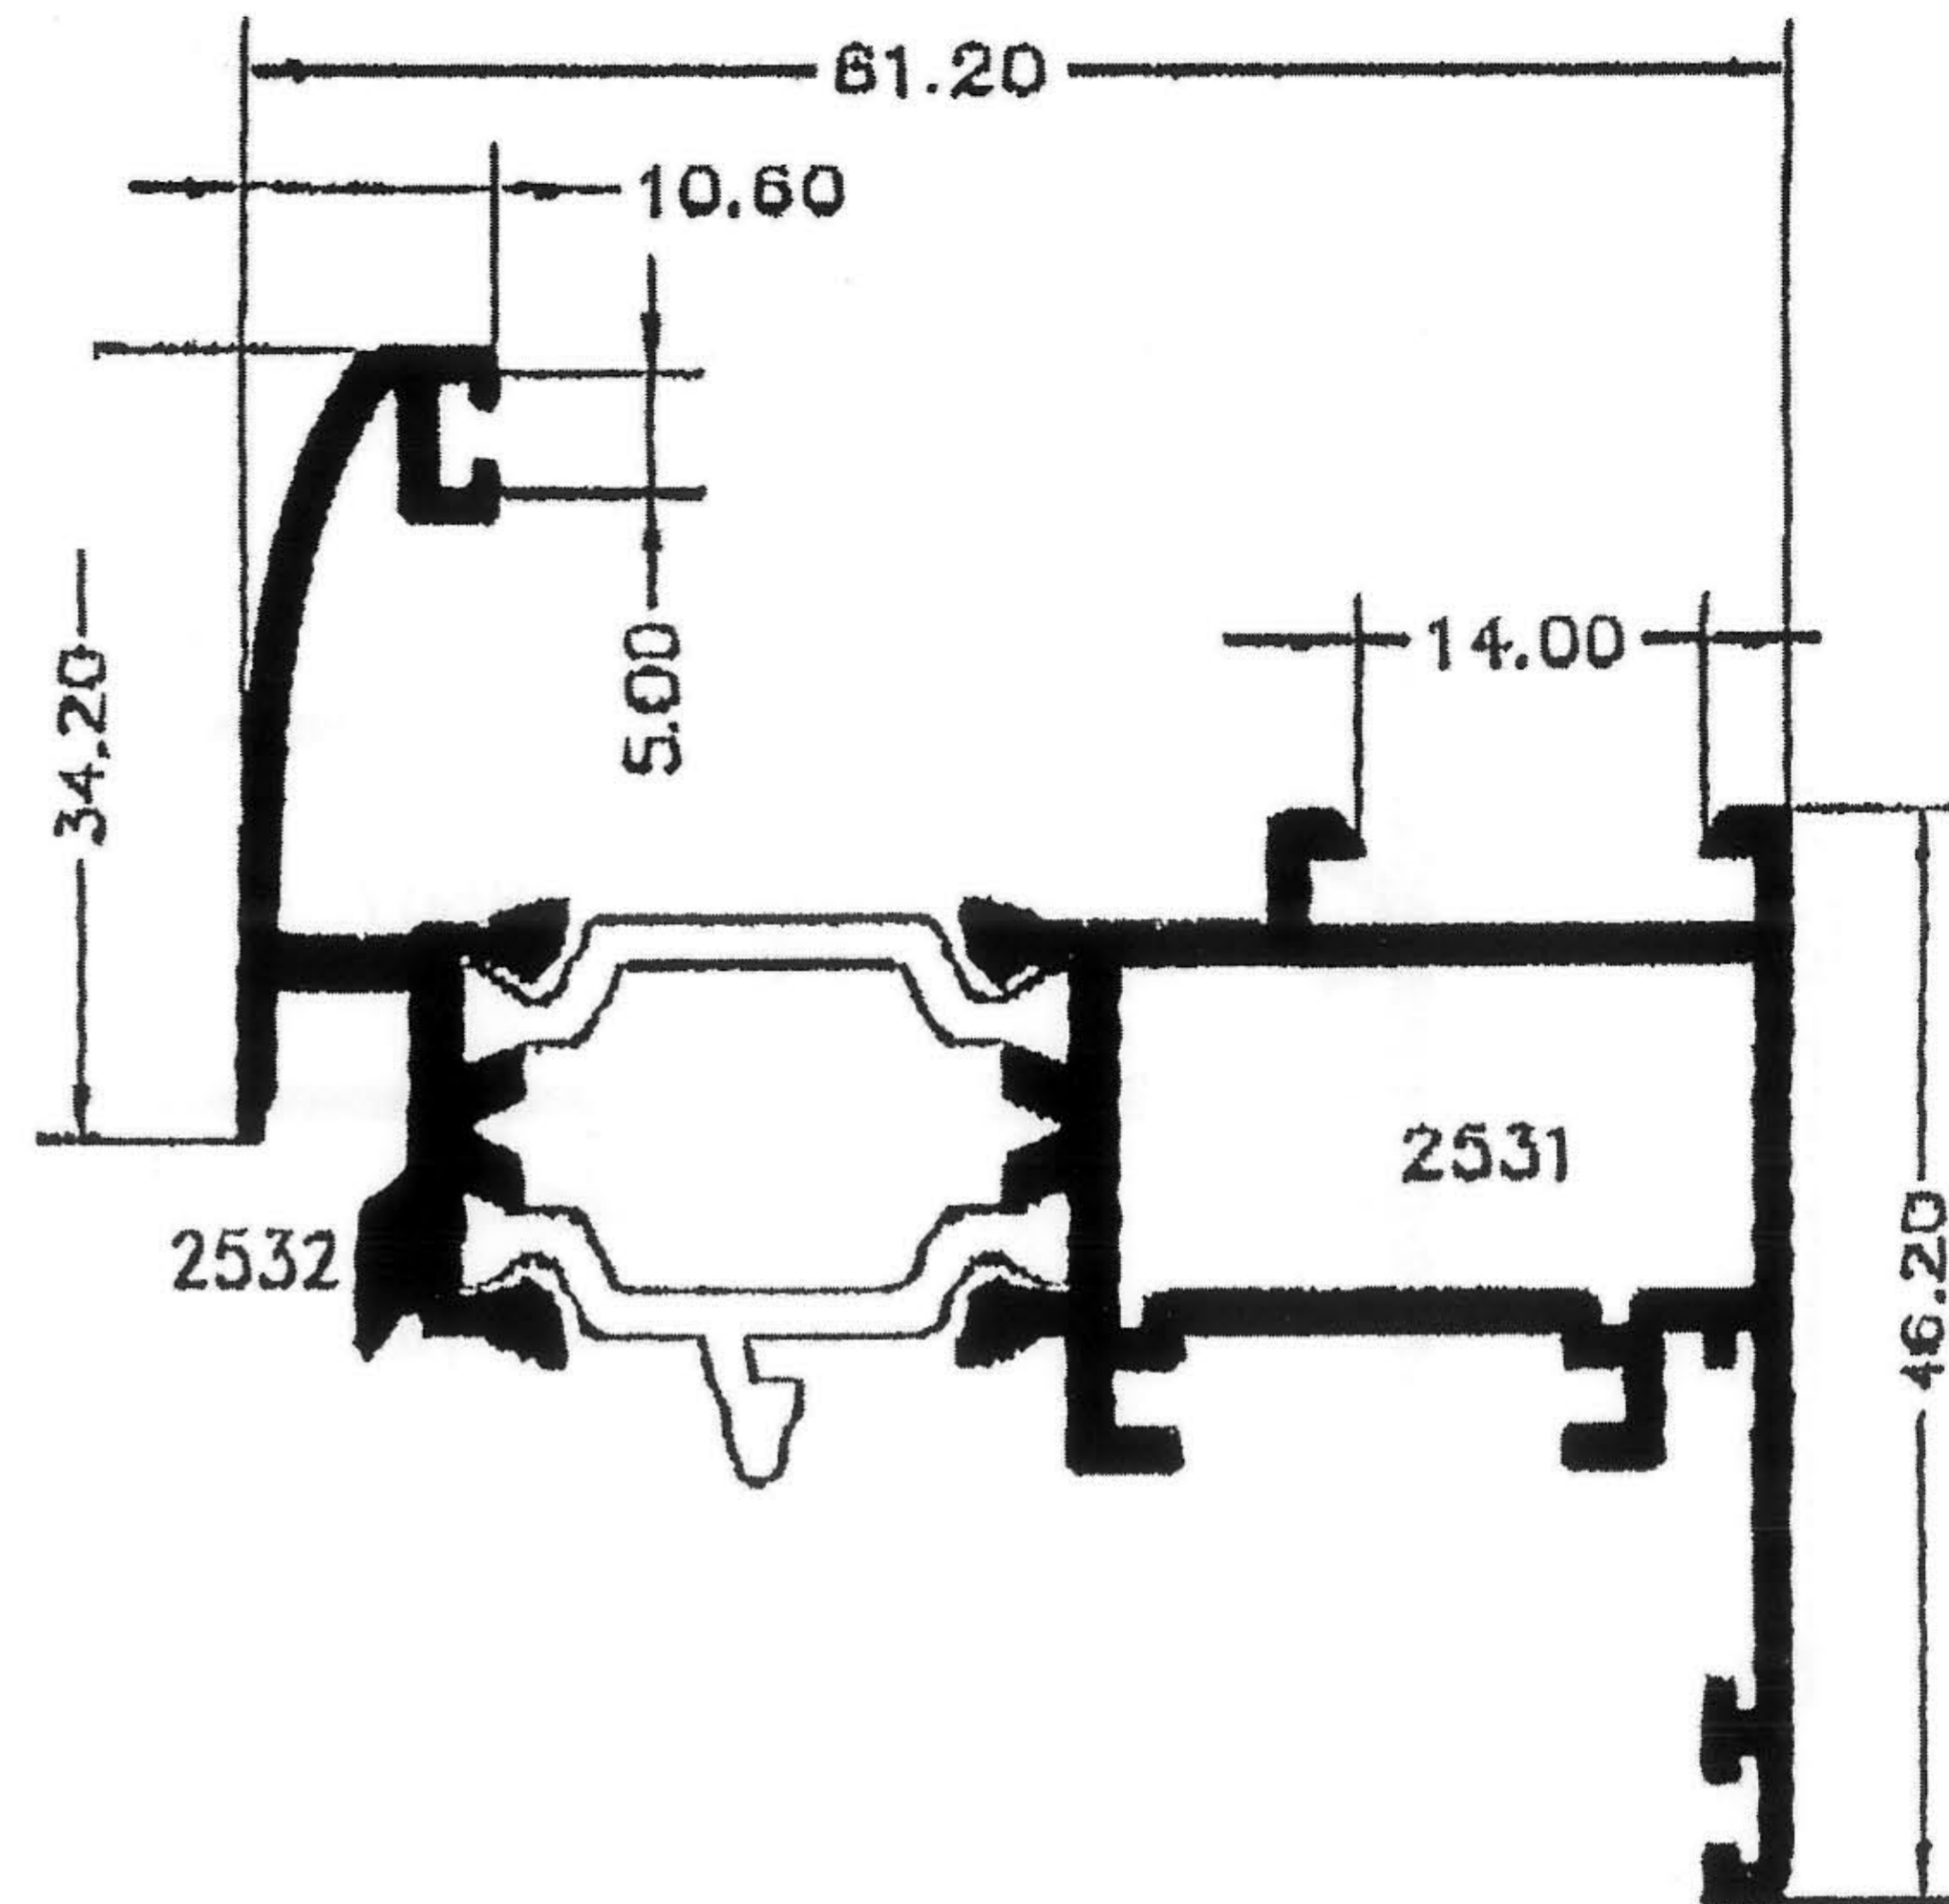

# SERIE PT-60 - ROTURA

20634 - Marco de 54 mm

20635 - Hoja Elipse

20636 - Hoja Elipse

20602 - Marco Solape de 54 mm

20608 - Pilastra

20639 - Inversor

20609 - Inversor