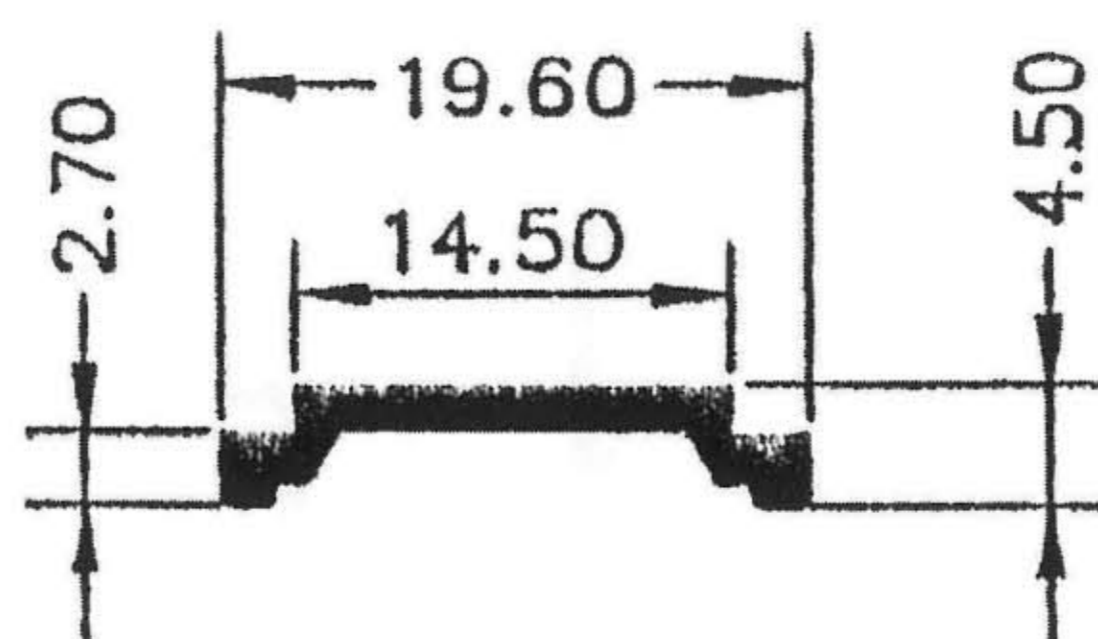

# SERIE PT-60 - ROTURA

3831 - Jamba Atornillada

5275 - Solape

3818 - Jamba

8527 - Junquillo con Grapa solo para hoja curva interior

3814 - Solape

8412 - Pletina Falleba

3833 - Junquillo con grapa