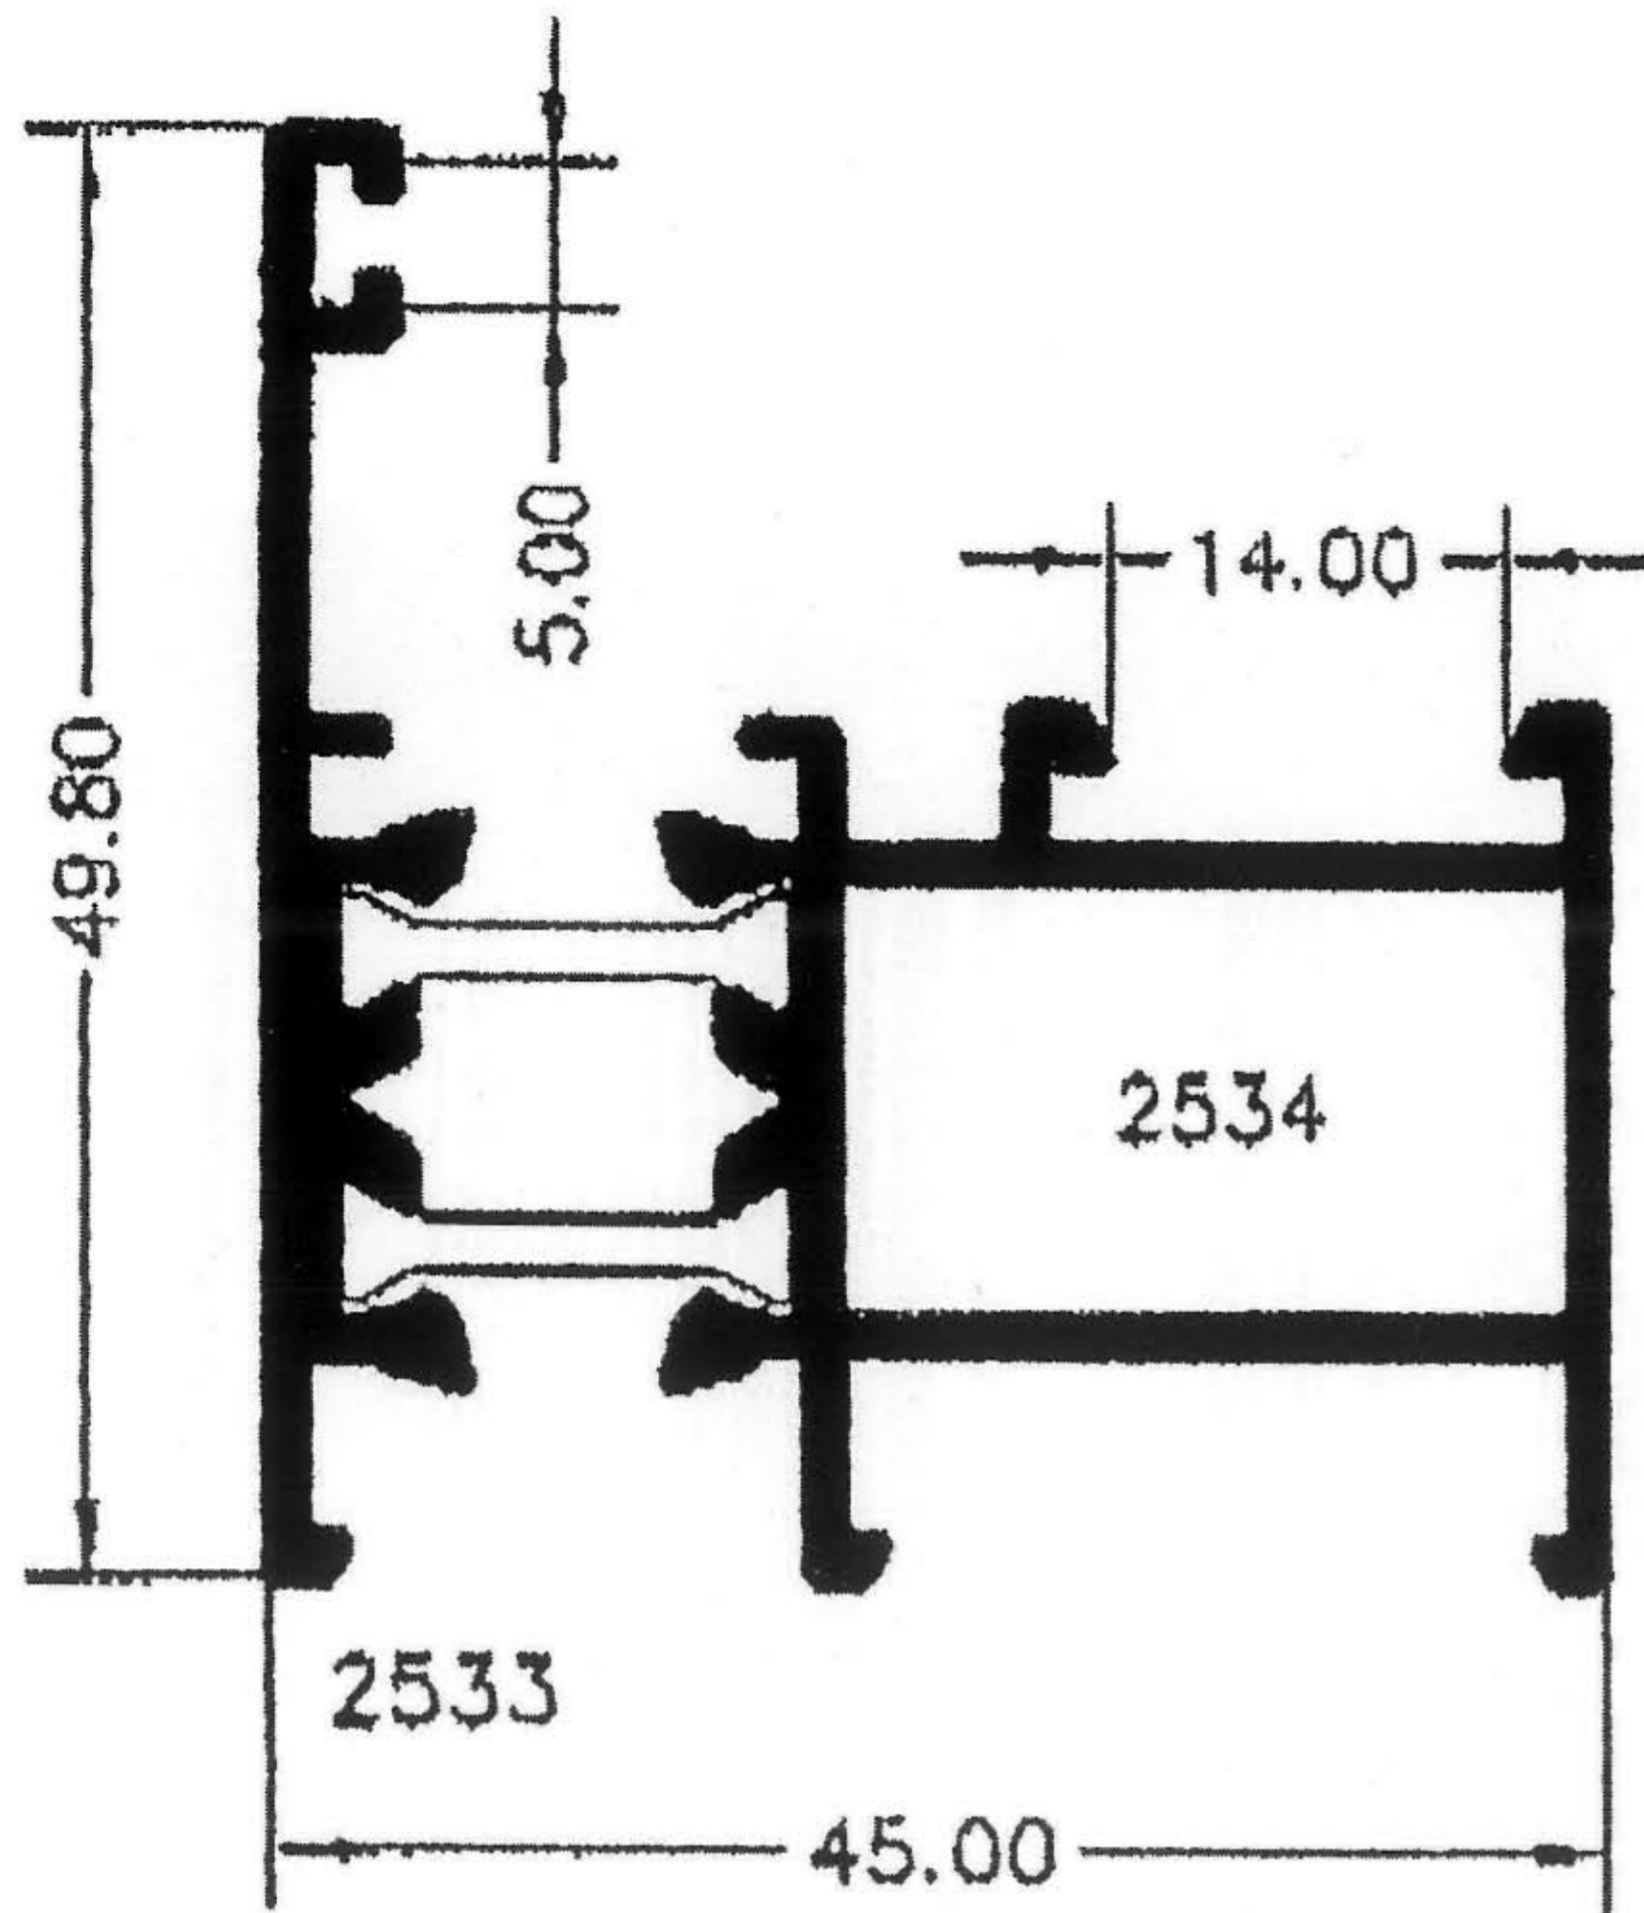

# ALUMINIOS AFESA, S.L.

ALMACÉN DE PERFILES

**SERIE PT-50 Y PT-60**  
**ROTURA DE PUENTE TÉRMICO**

**ALUMINIOS AFESA, S.L.**

**SERIE PT-50 - ROTURA**

20550 - Marco de 45 mm

20551 - Hoja Elipse

13807 - Hoja Elipse

3847 - Marco Solape Recto de 45 mm