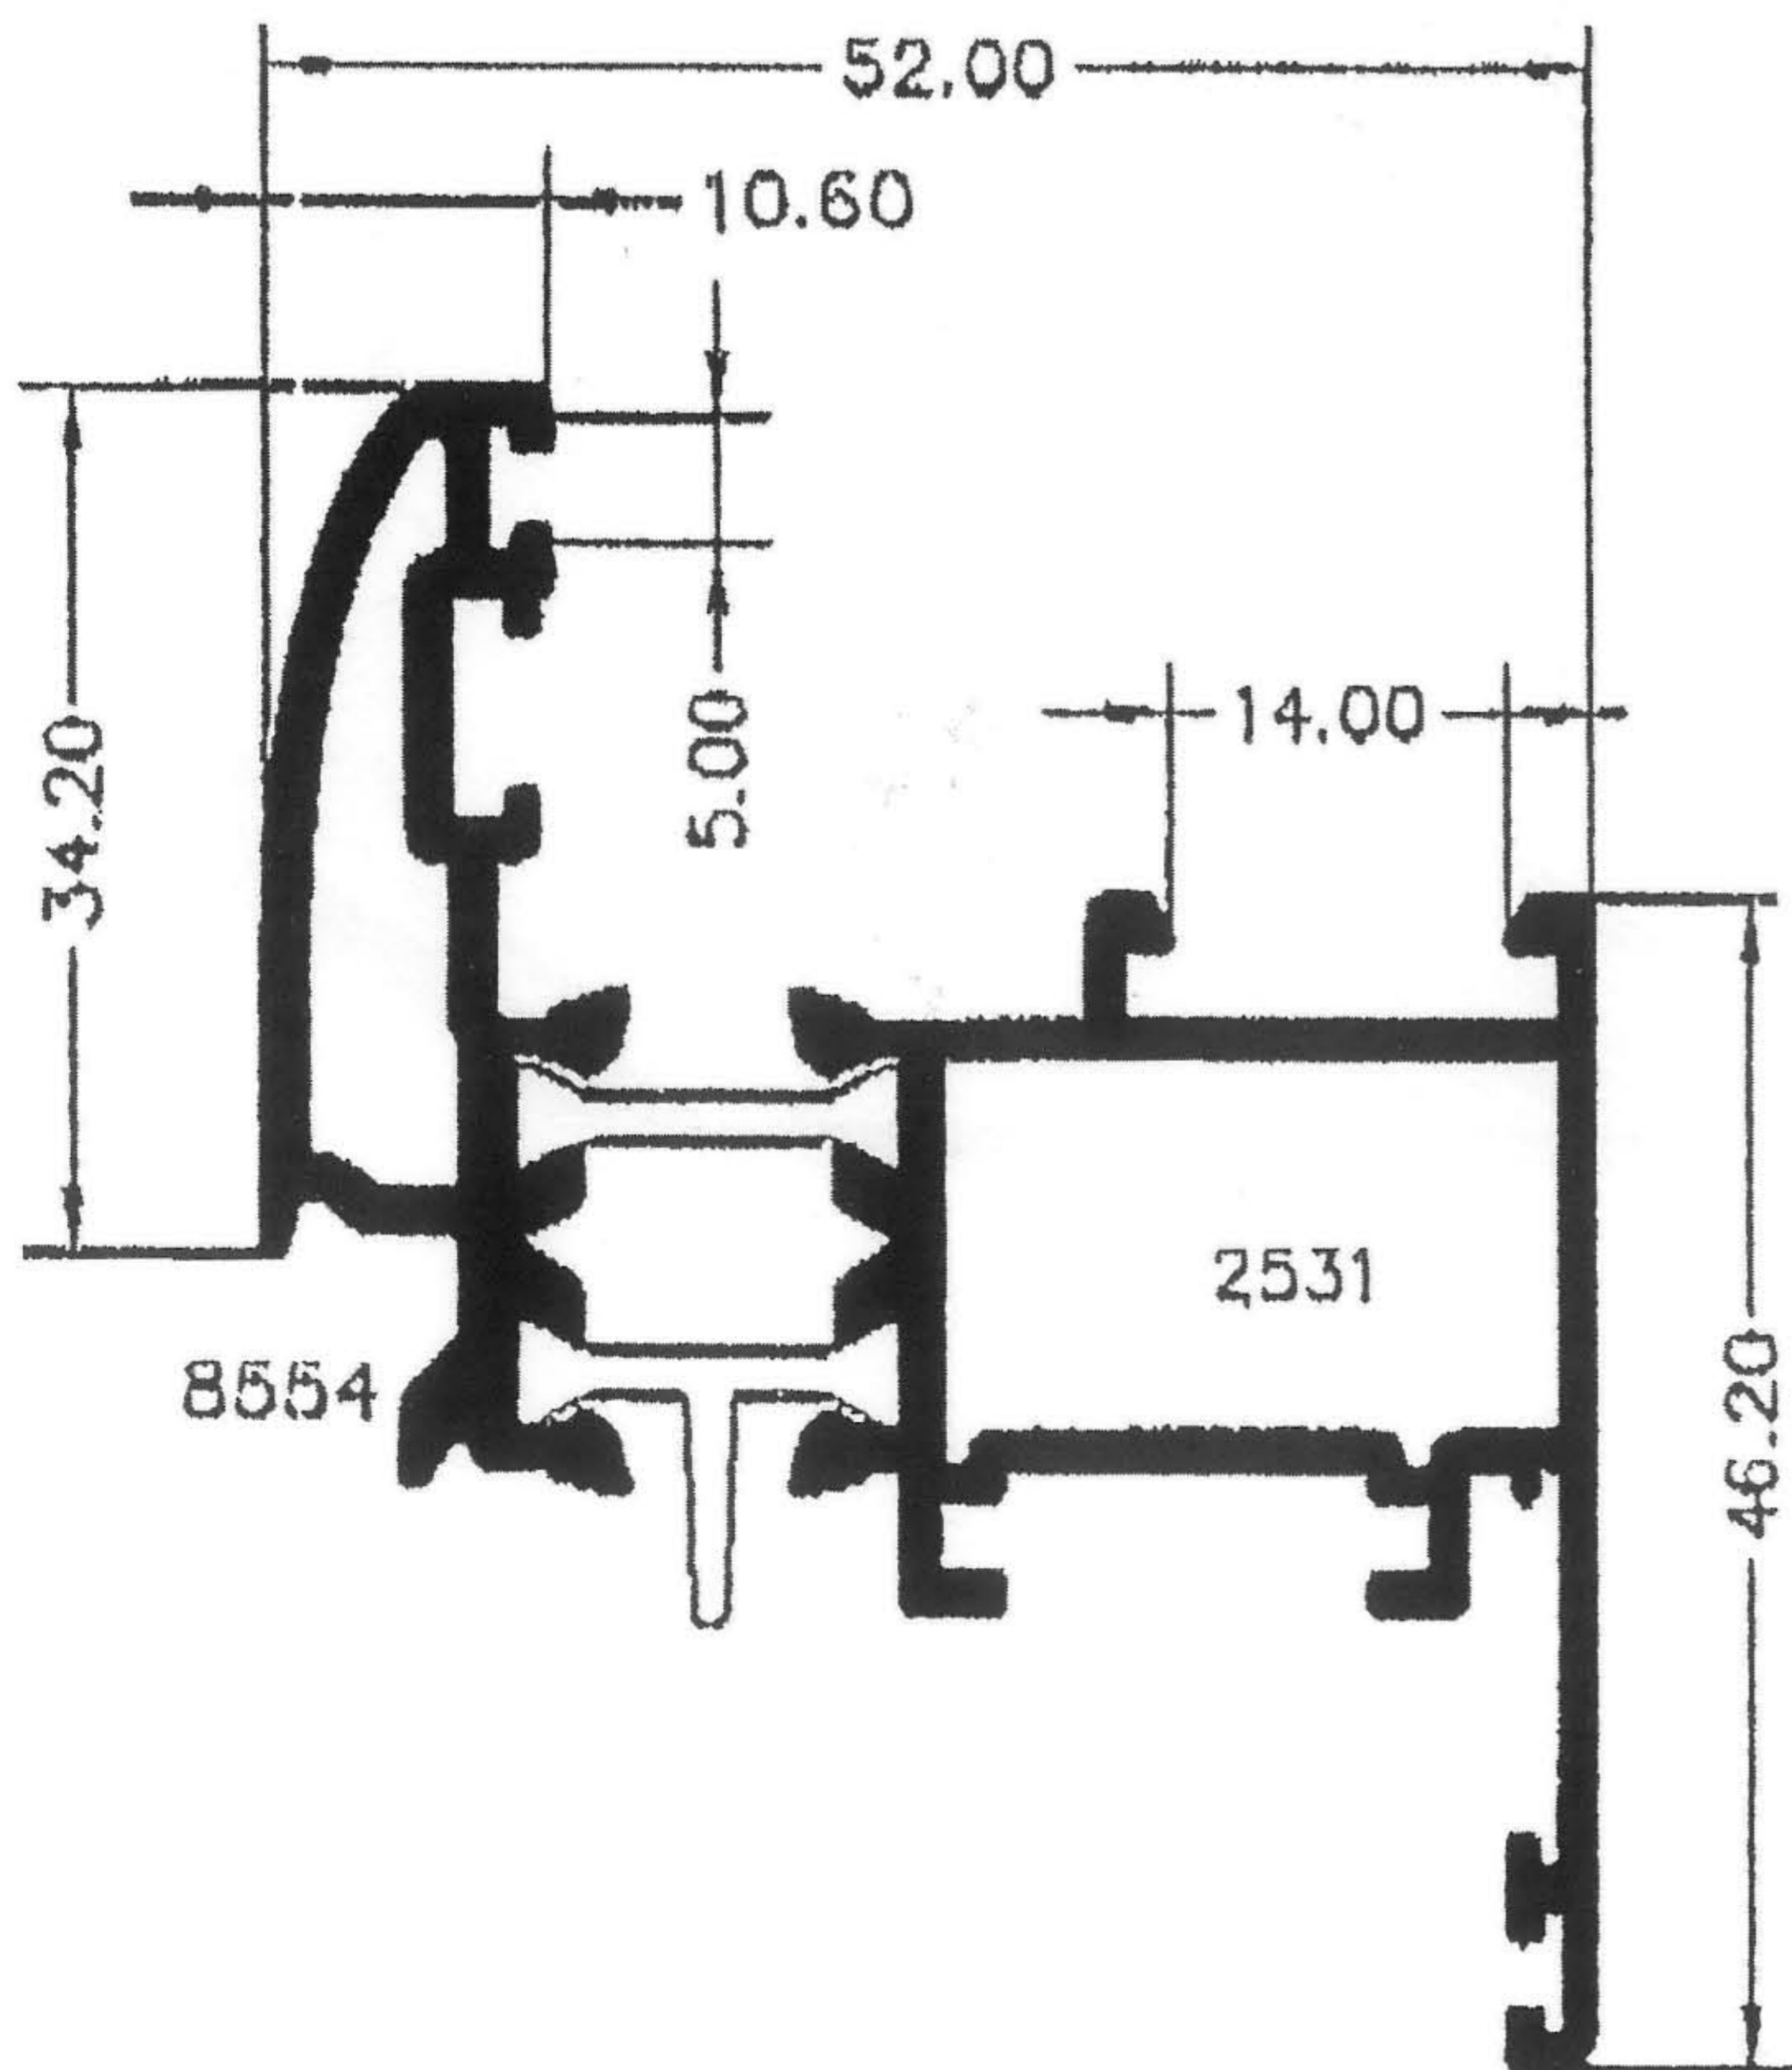

# ALUMINIOS AFESA, S.L.

ALMACÉN DE PERFILES

**SERIE PT-50 Y PT-60**  
**ROTURA DE PUENTE TÉRMICO**

**ALUMINIOS AFESA, S.L.**

**SERIE PT-50 - ROTURA**

20550 - Marco de 45 mm

20551 - Hoja Elipse

13807 - Hoja Elipse