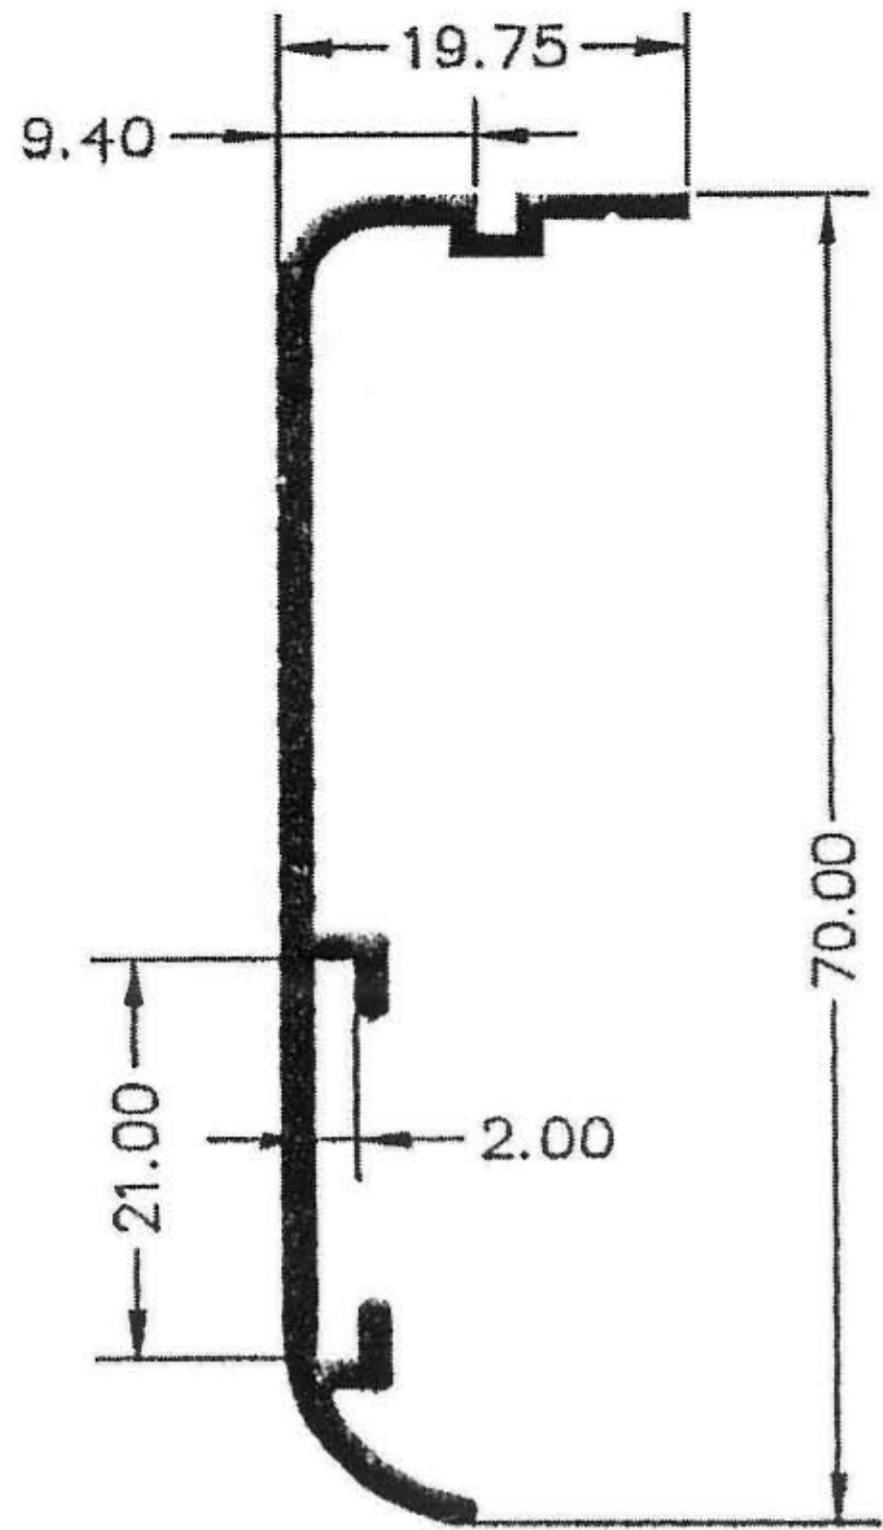

SERIE PT-60 - ROTURA

3831 - Jamba Atornillada