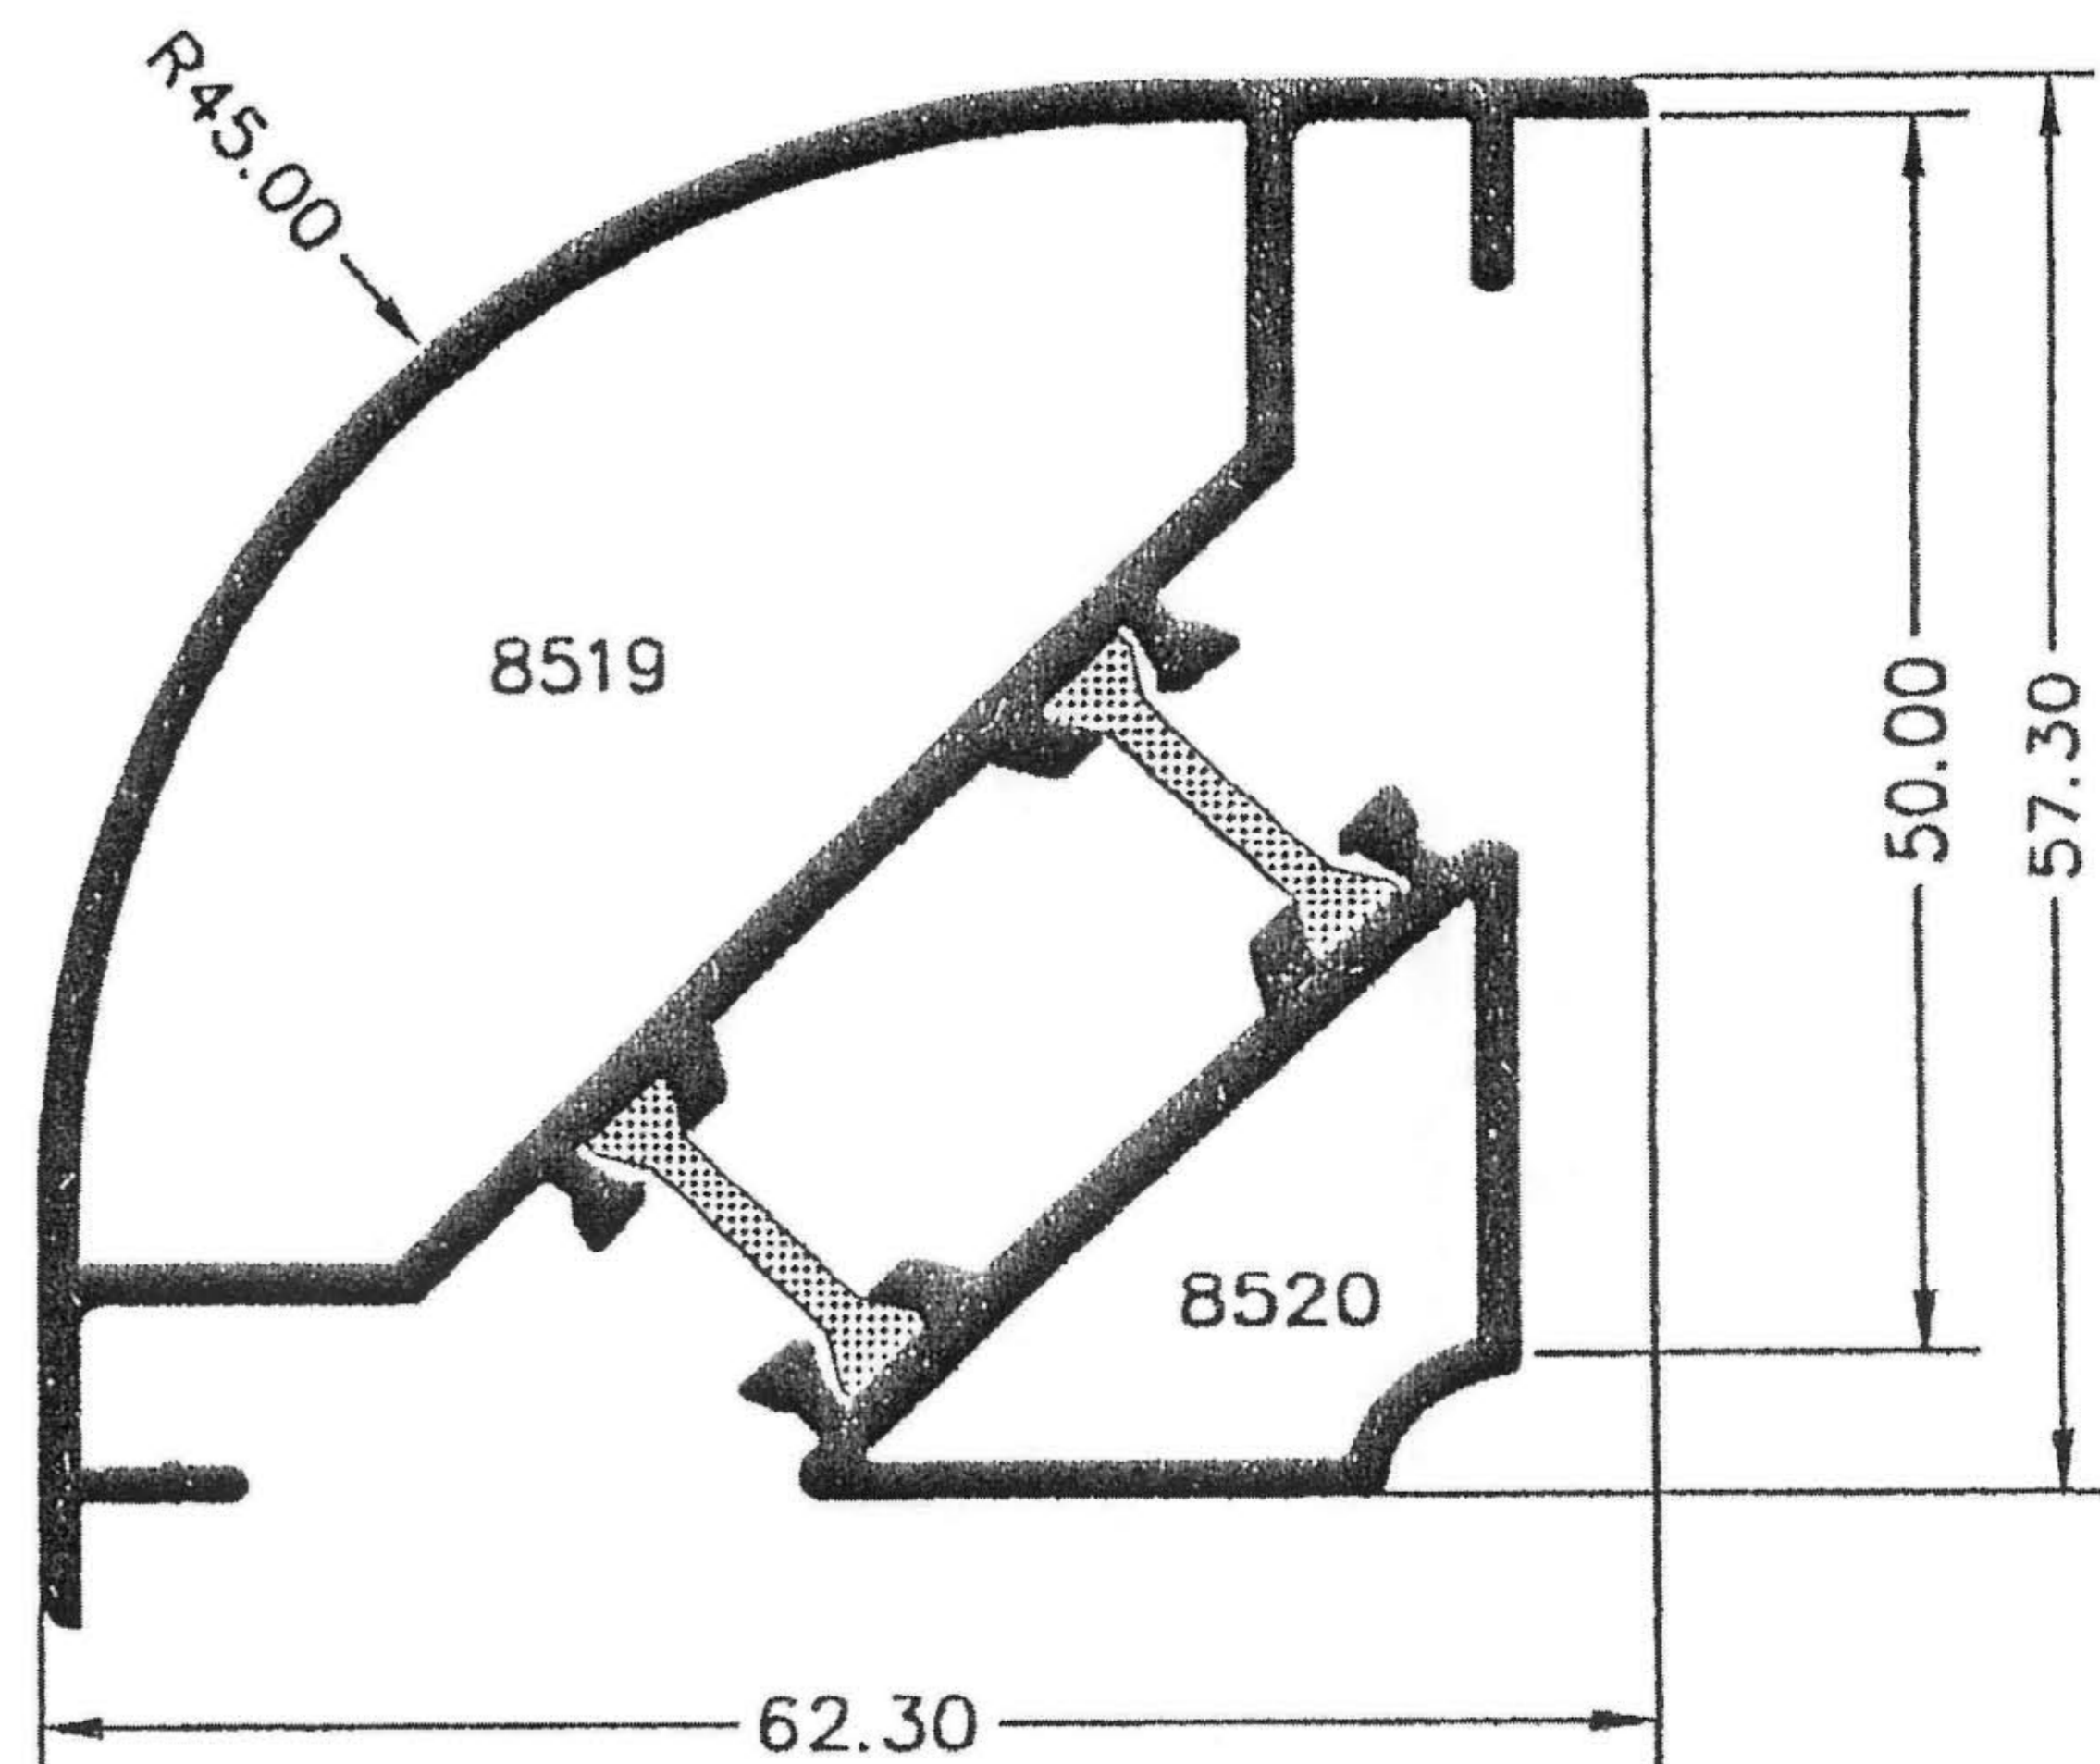

3832

Junquillo Clipado. Huevo 23,40 mm