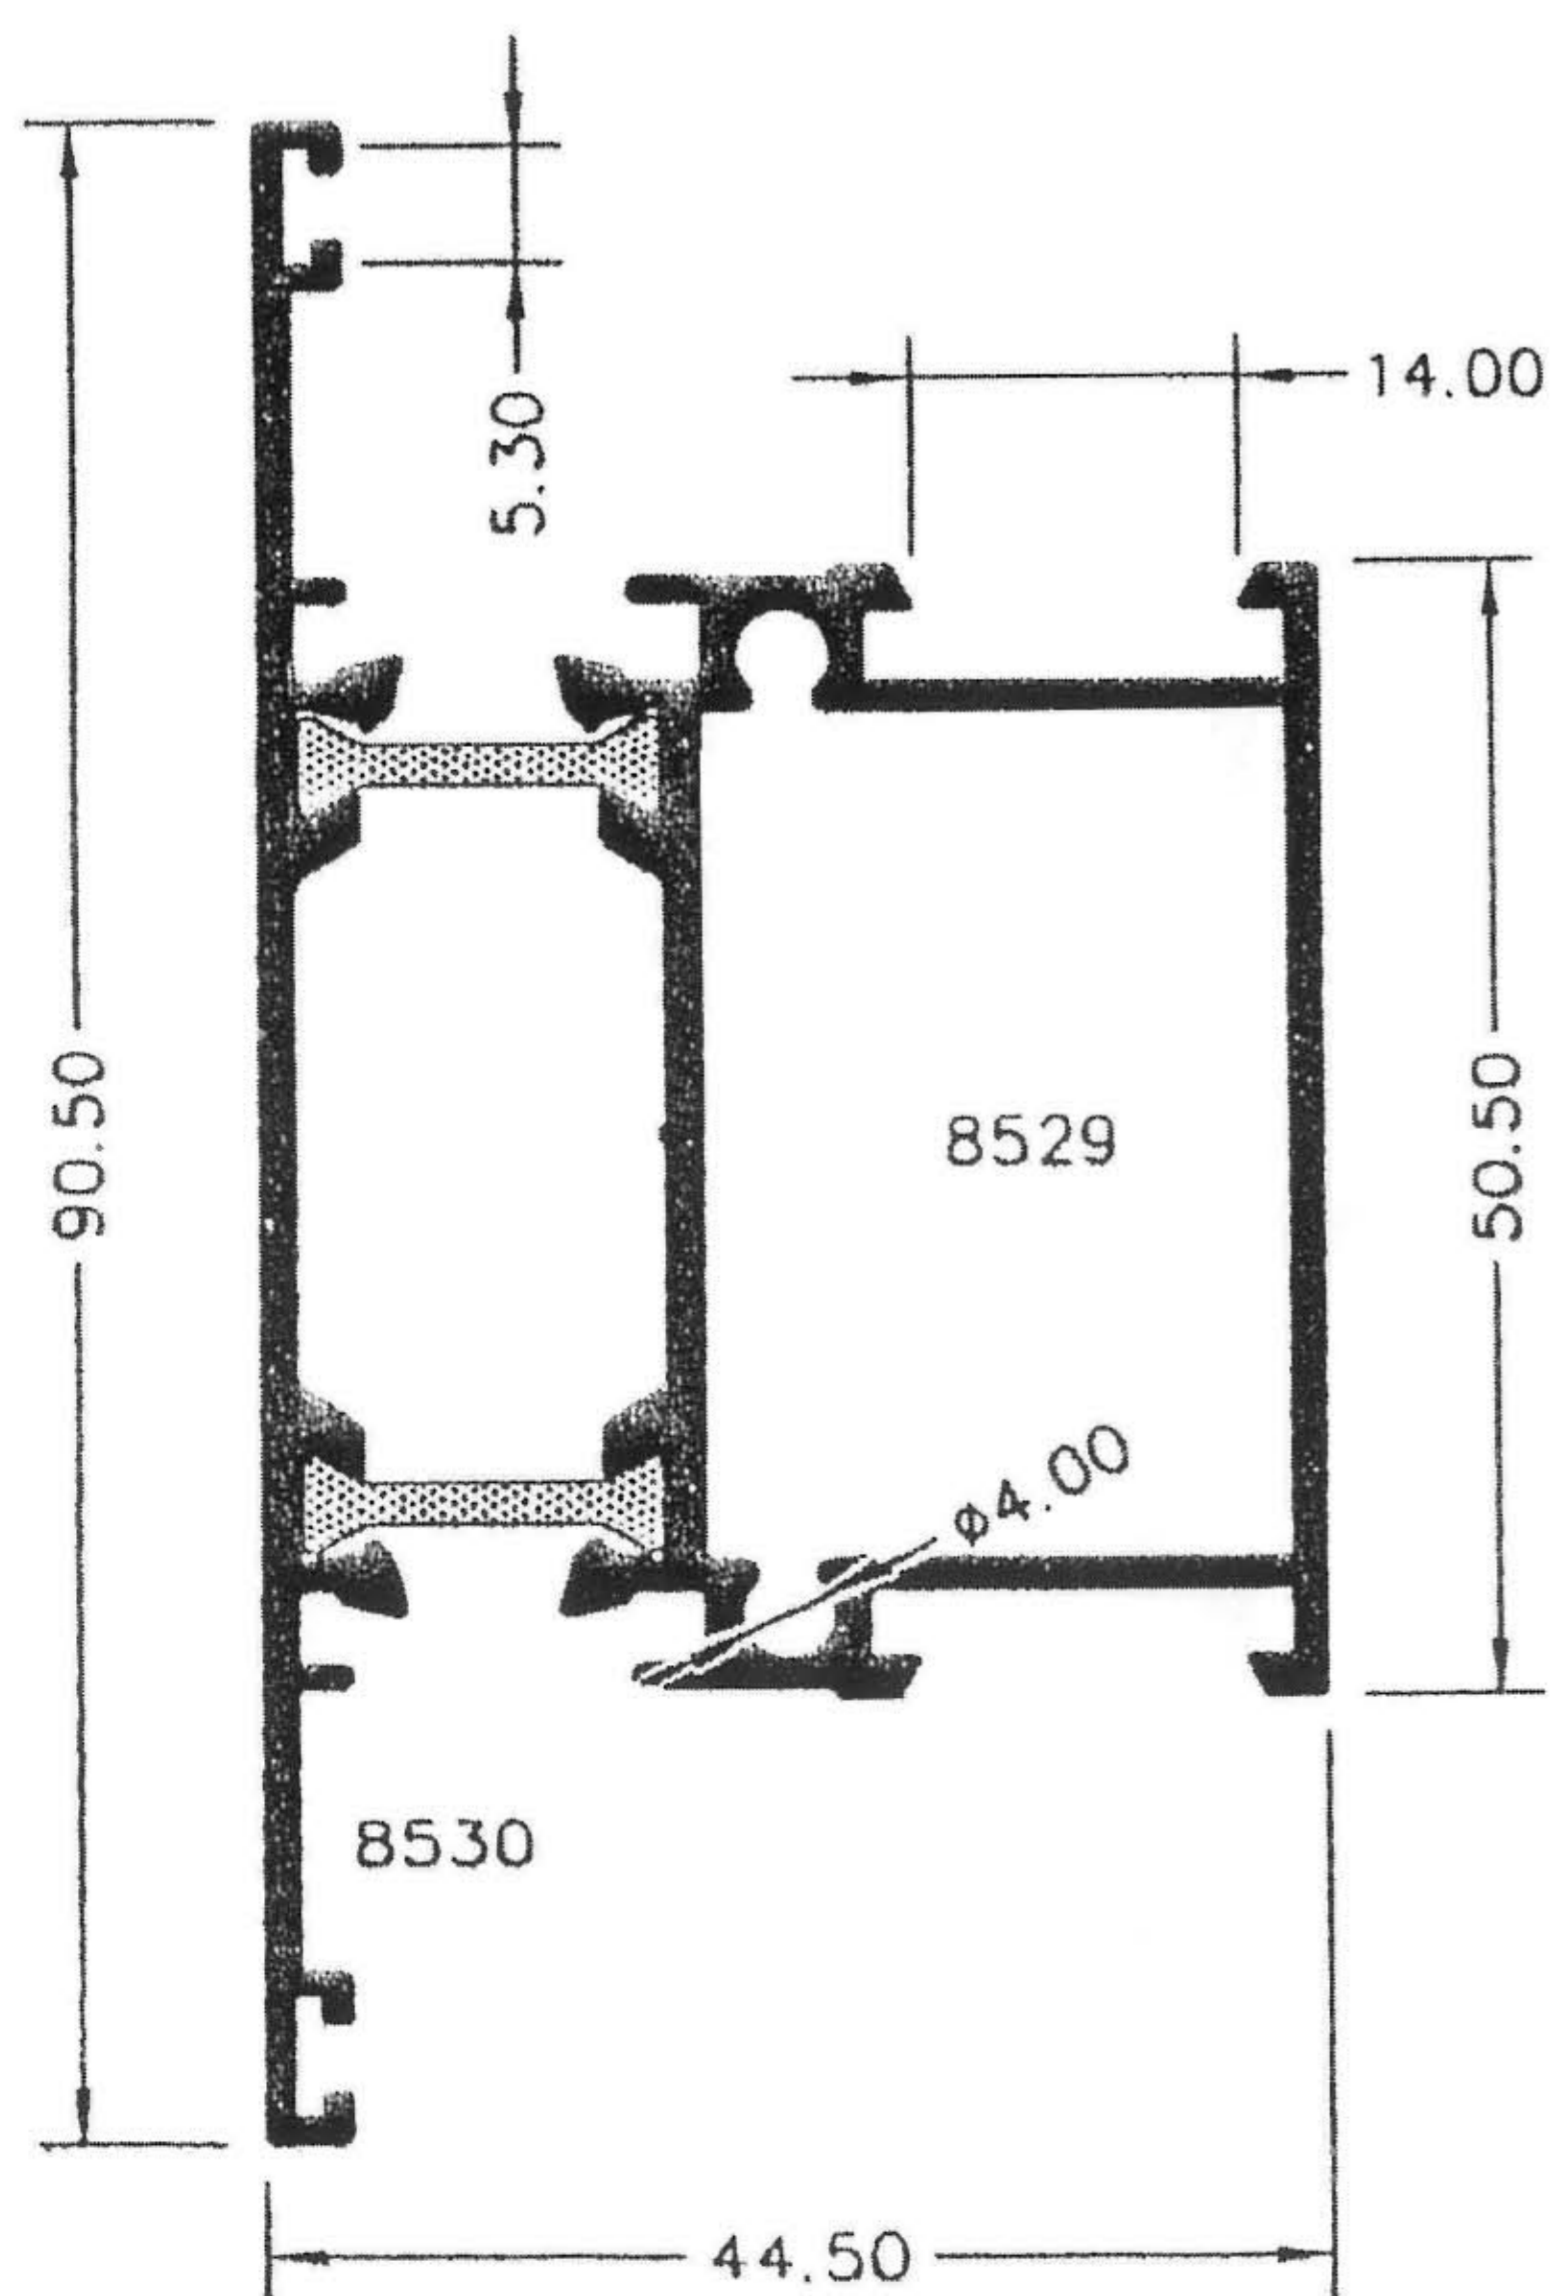

# SERIE PT-50 - ROTURA

3802 - Marco Solape de 45 mm

13808 - Inversor

3825 - Pilastra Doble Nudo

5275 - Solape

3808 - Pilastra

3809 - Inversor

3810 - Unión de Marcos de 45 mm.  
Poliámida de 14,8 mm