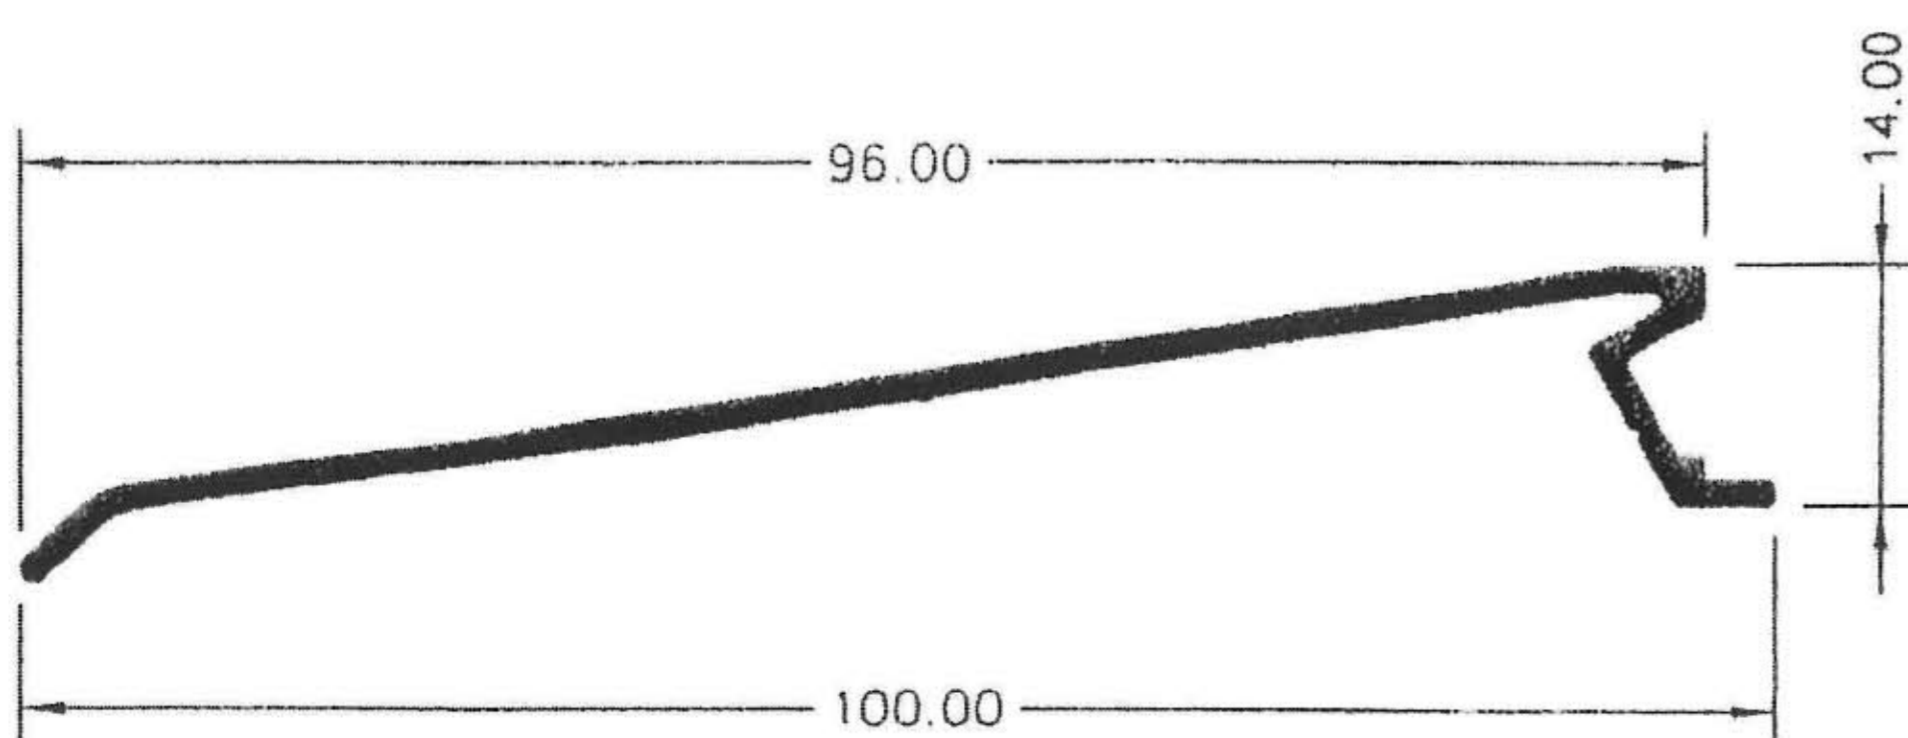

# SERIE PT-50 - ROTURA

3818 - Jamba

8412 - Pletina Falleba

3821

Junquillo Clipado. Hueco 23,00 mm

3822

Junquillo con Grapa. Hueco 23,00 mm

3820 - Alargadera