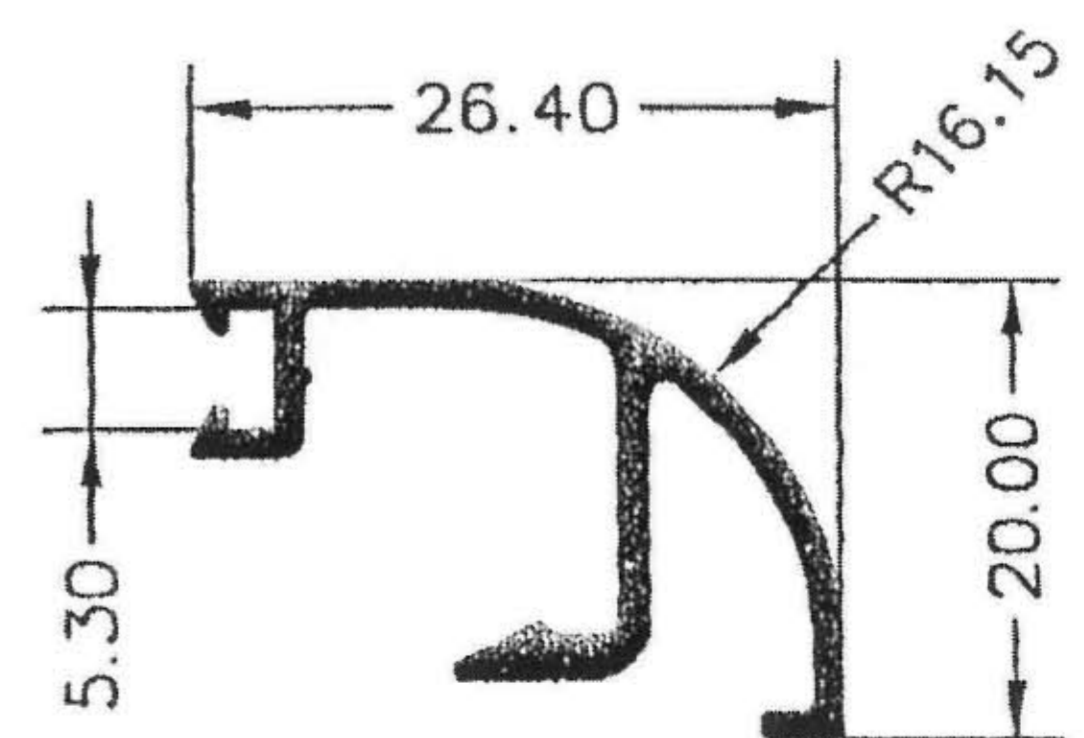

# SERIE PT-50 - ROTURA

13806  
Hoja Elipse de Puerta. Apertura Exterior

3840 - Marco Puerta de 50 mm

3833  
Junquillo con Grapa. Huevo 15,00 mm

3834

Junquillo con Grapa. Hueco 19,00 mm

3835

Junquillo Clipado. Hueco 19,00 mm