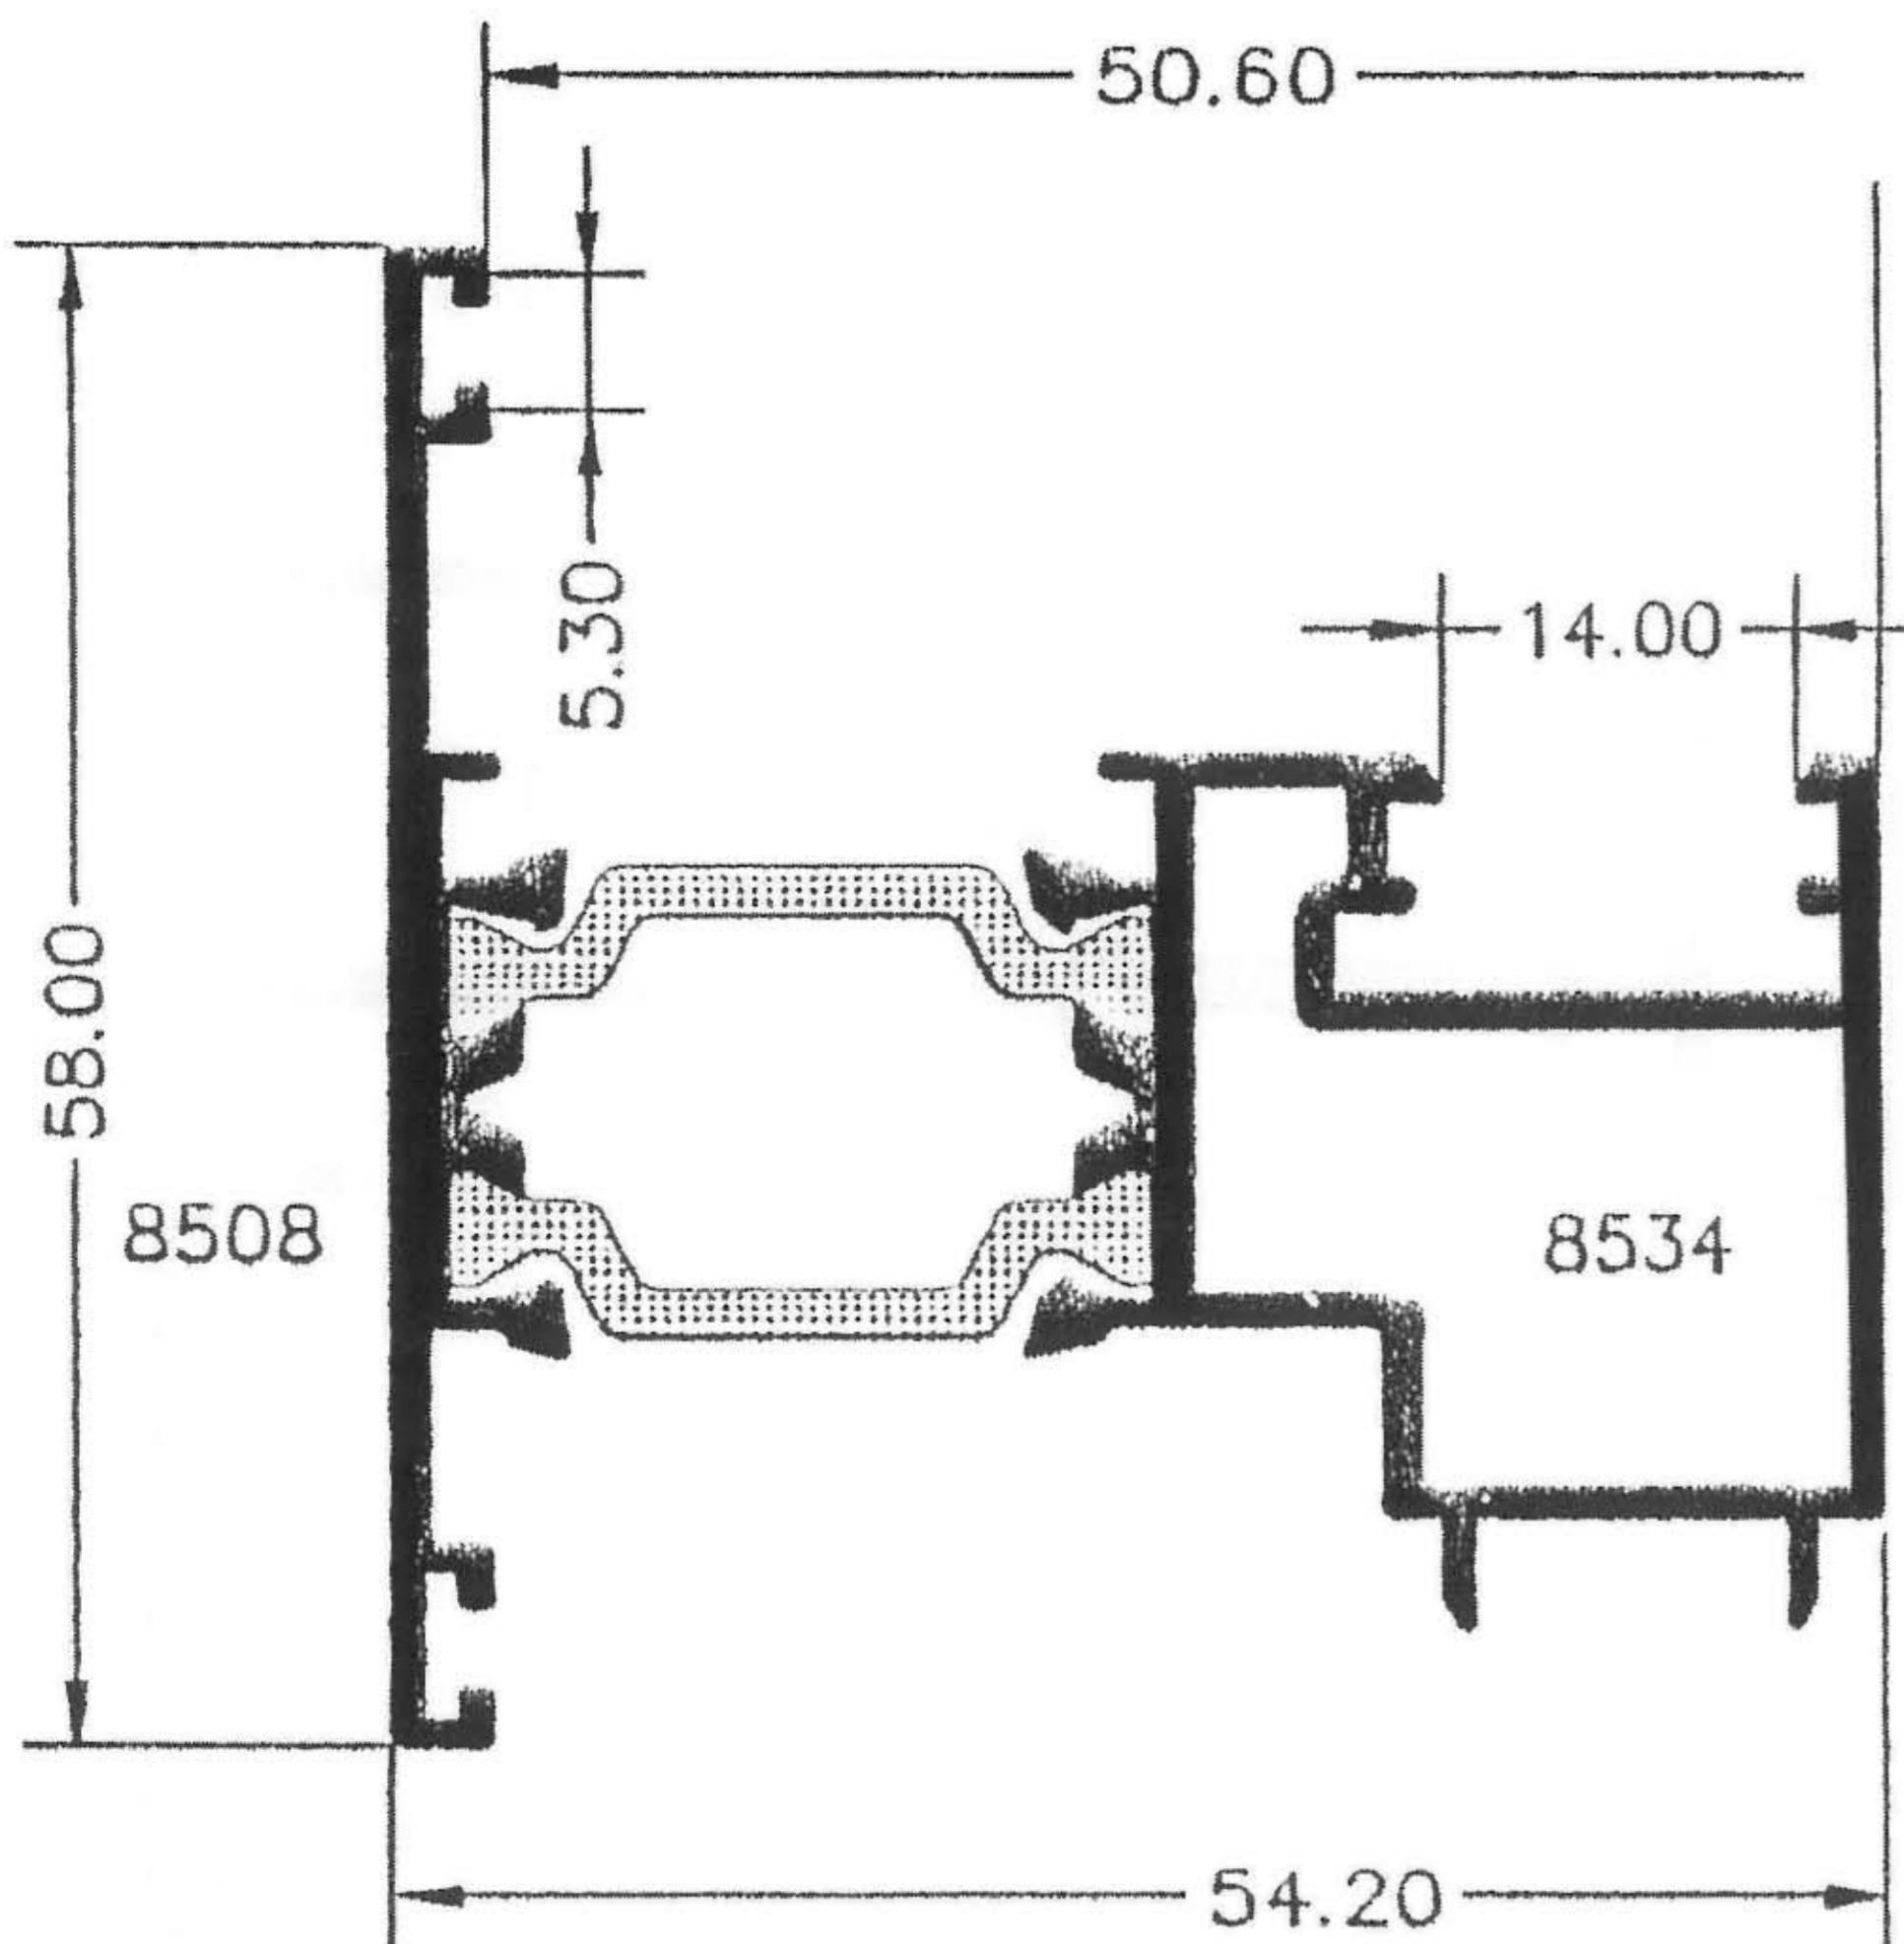

# SERIE PT-60 - ROTURA

20634 - Marco de 54 mm

20635 - Hoja Elipse

20636 - Hoja Elipse

20602 - Marco Solape de 54 mm

20608 - Pilastra

20639 - Inversor

20609 - Inversor