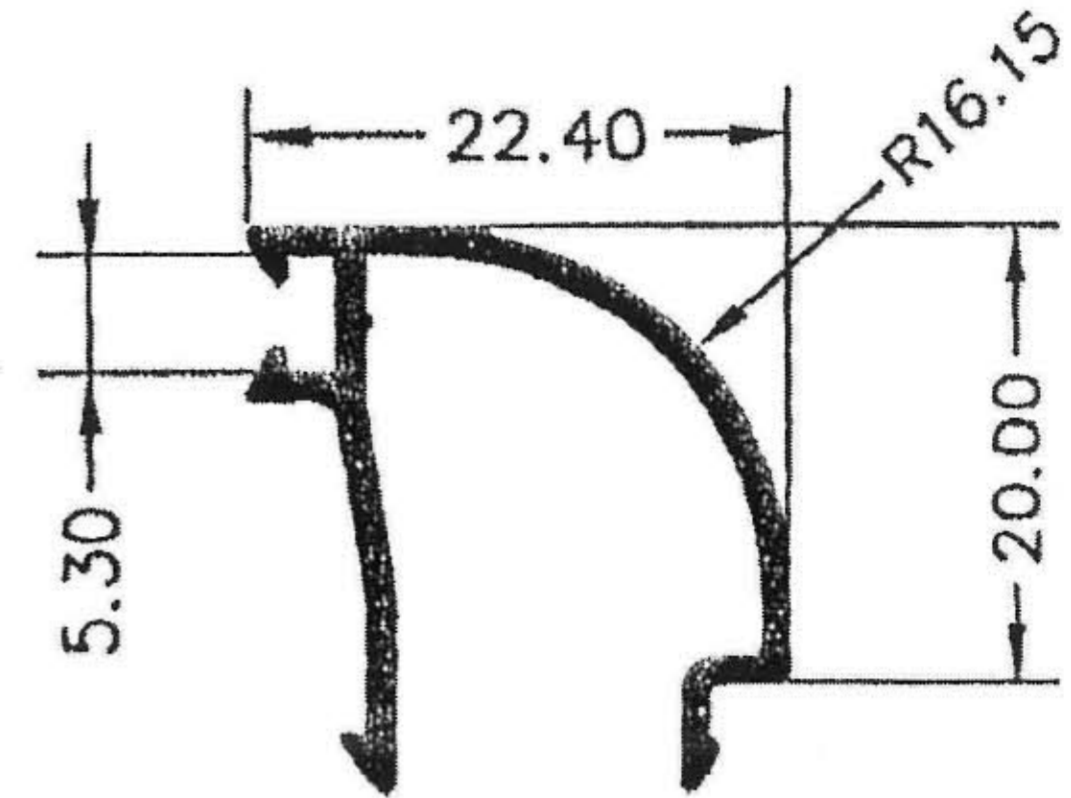

# SERIE PT-50 - ROTURA

13806  
Hoja Elipse de Puerta. Apertura Exterior

3840 - Marco Puerta de 50 mm

3833  
Junquillo con Grapa. Huevo 15,00 mm

3834

Junquillo con Grapa. Hueco 19,00 mm

3835

Junquillo Clipado. Hueco 19,00 mm