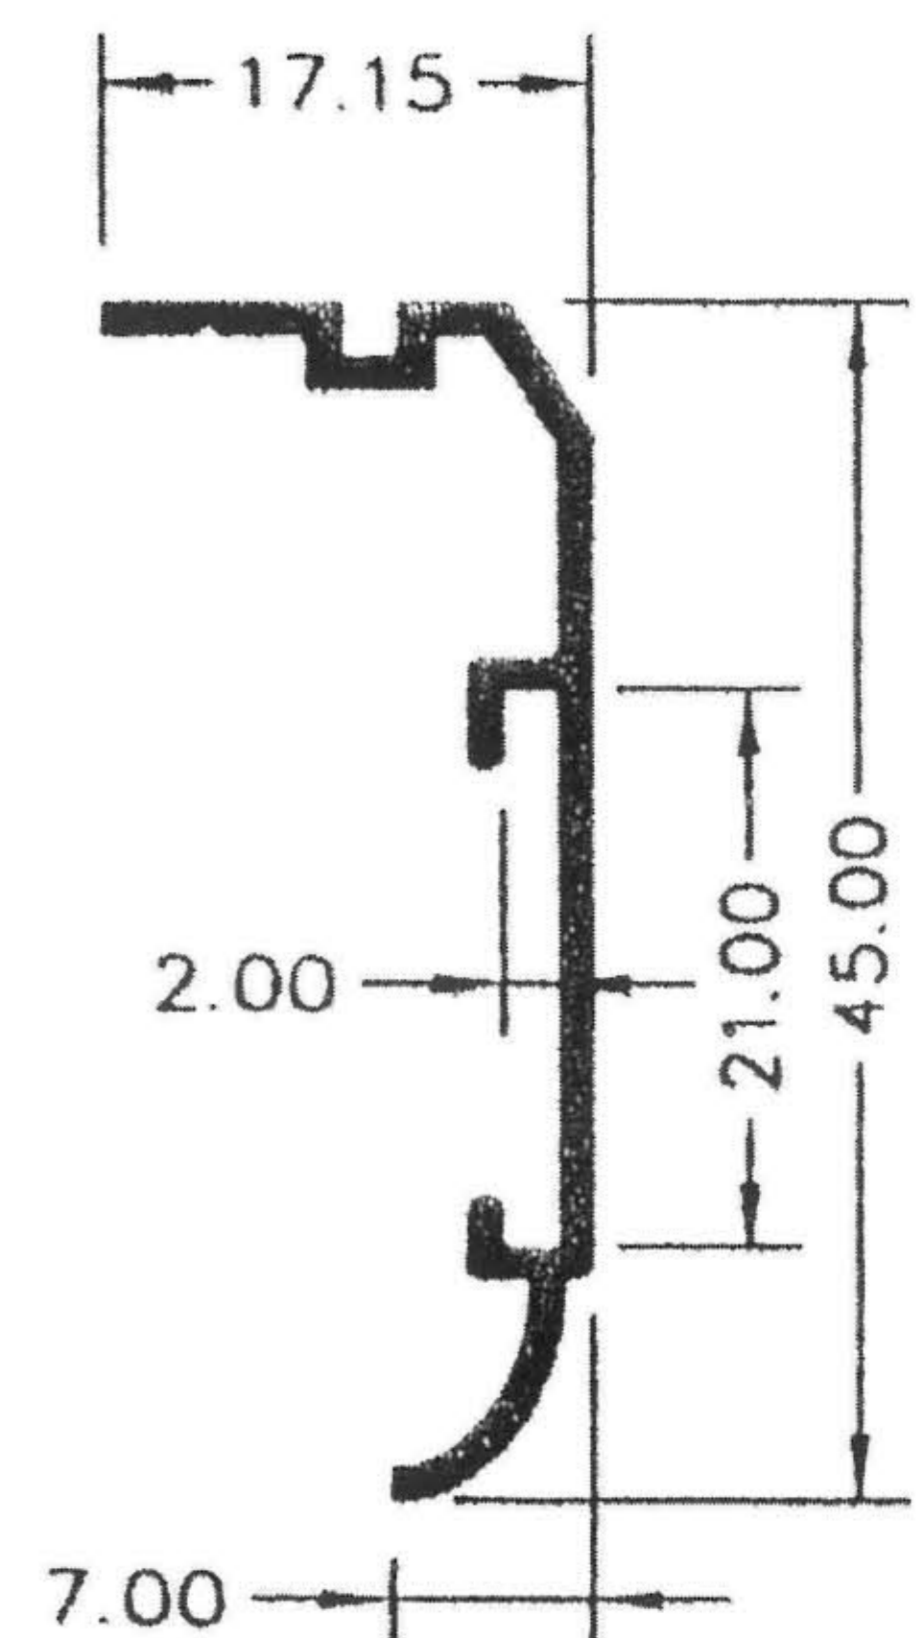

# SERIE PT-50 - ROTURA

3802 - Marco Solape de 45 mm

13808 - Inversor

3825 - Pilastra Doble Nudo

5275 - Solape

3808 - Pilastra

3809 - Inversor

3810 - Unión de Marcos de 45 mm.  
Poliámida de 14,8 mm