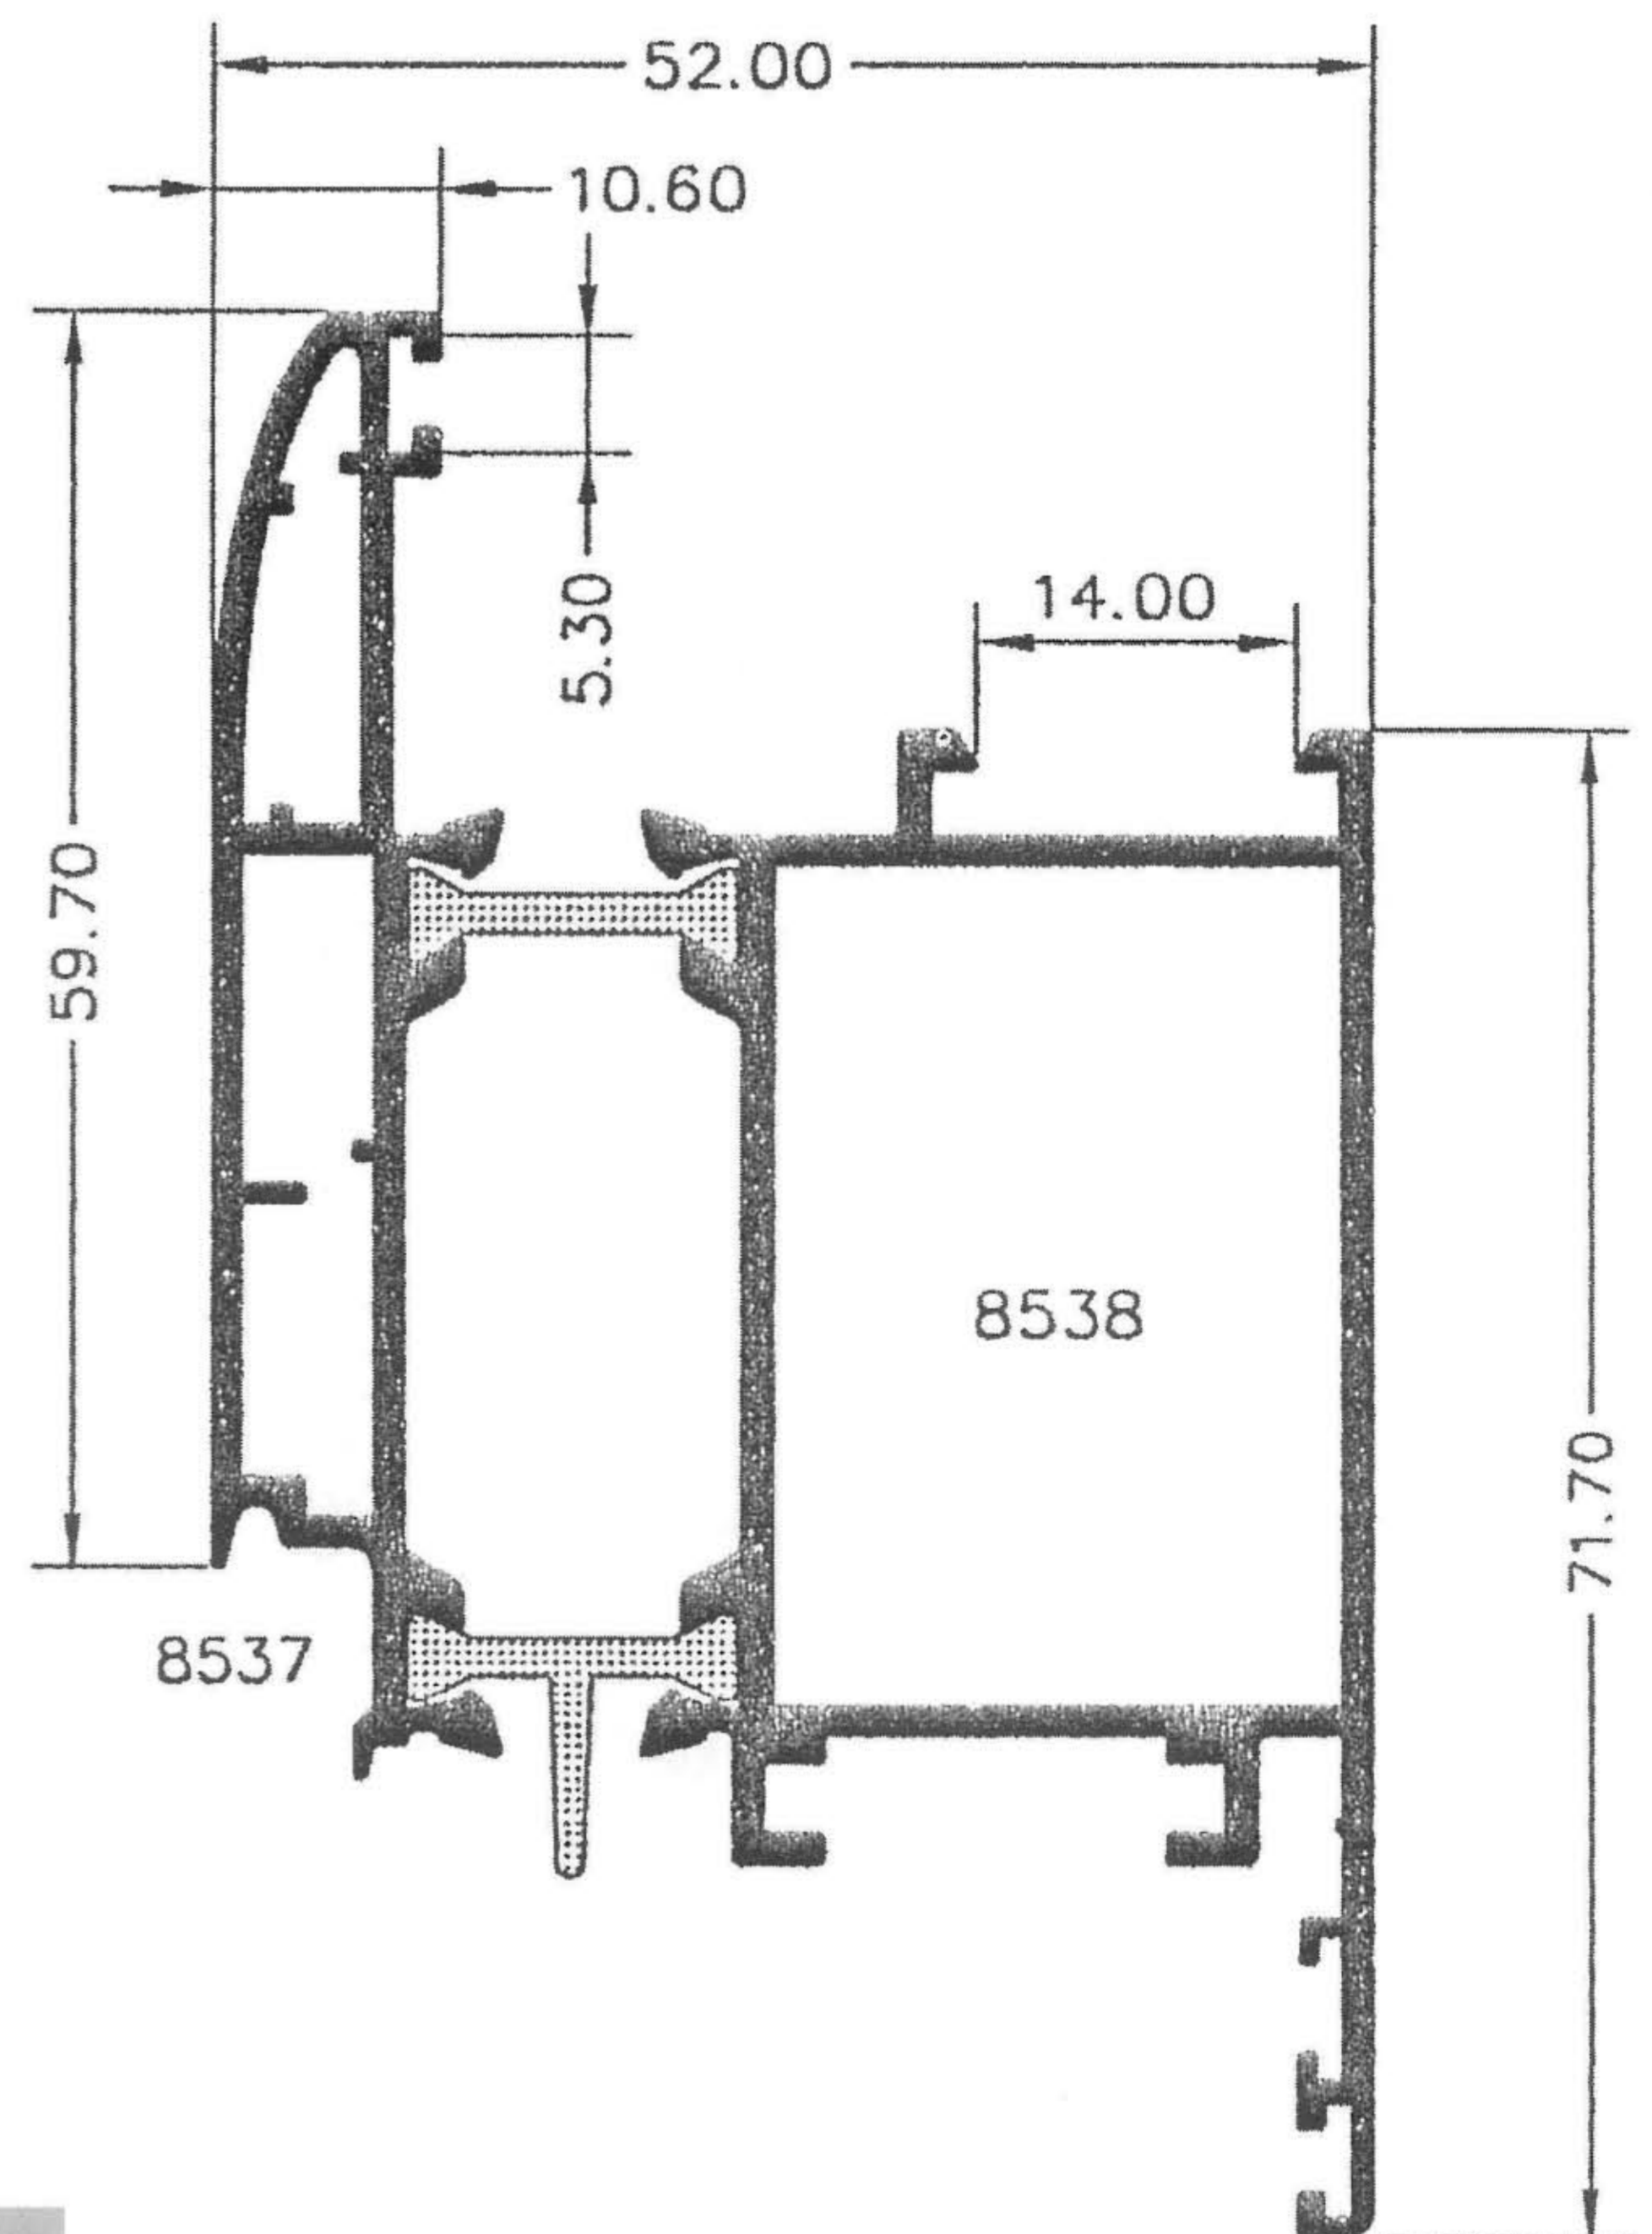

3841 - Hoja Elipse de Puerta