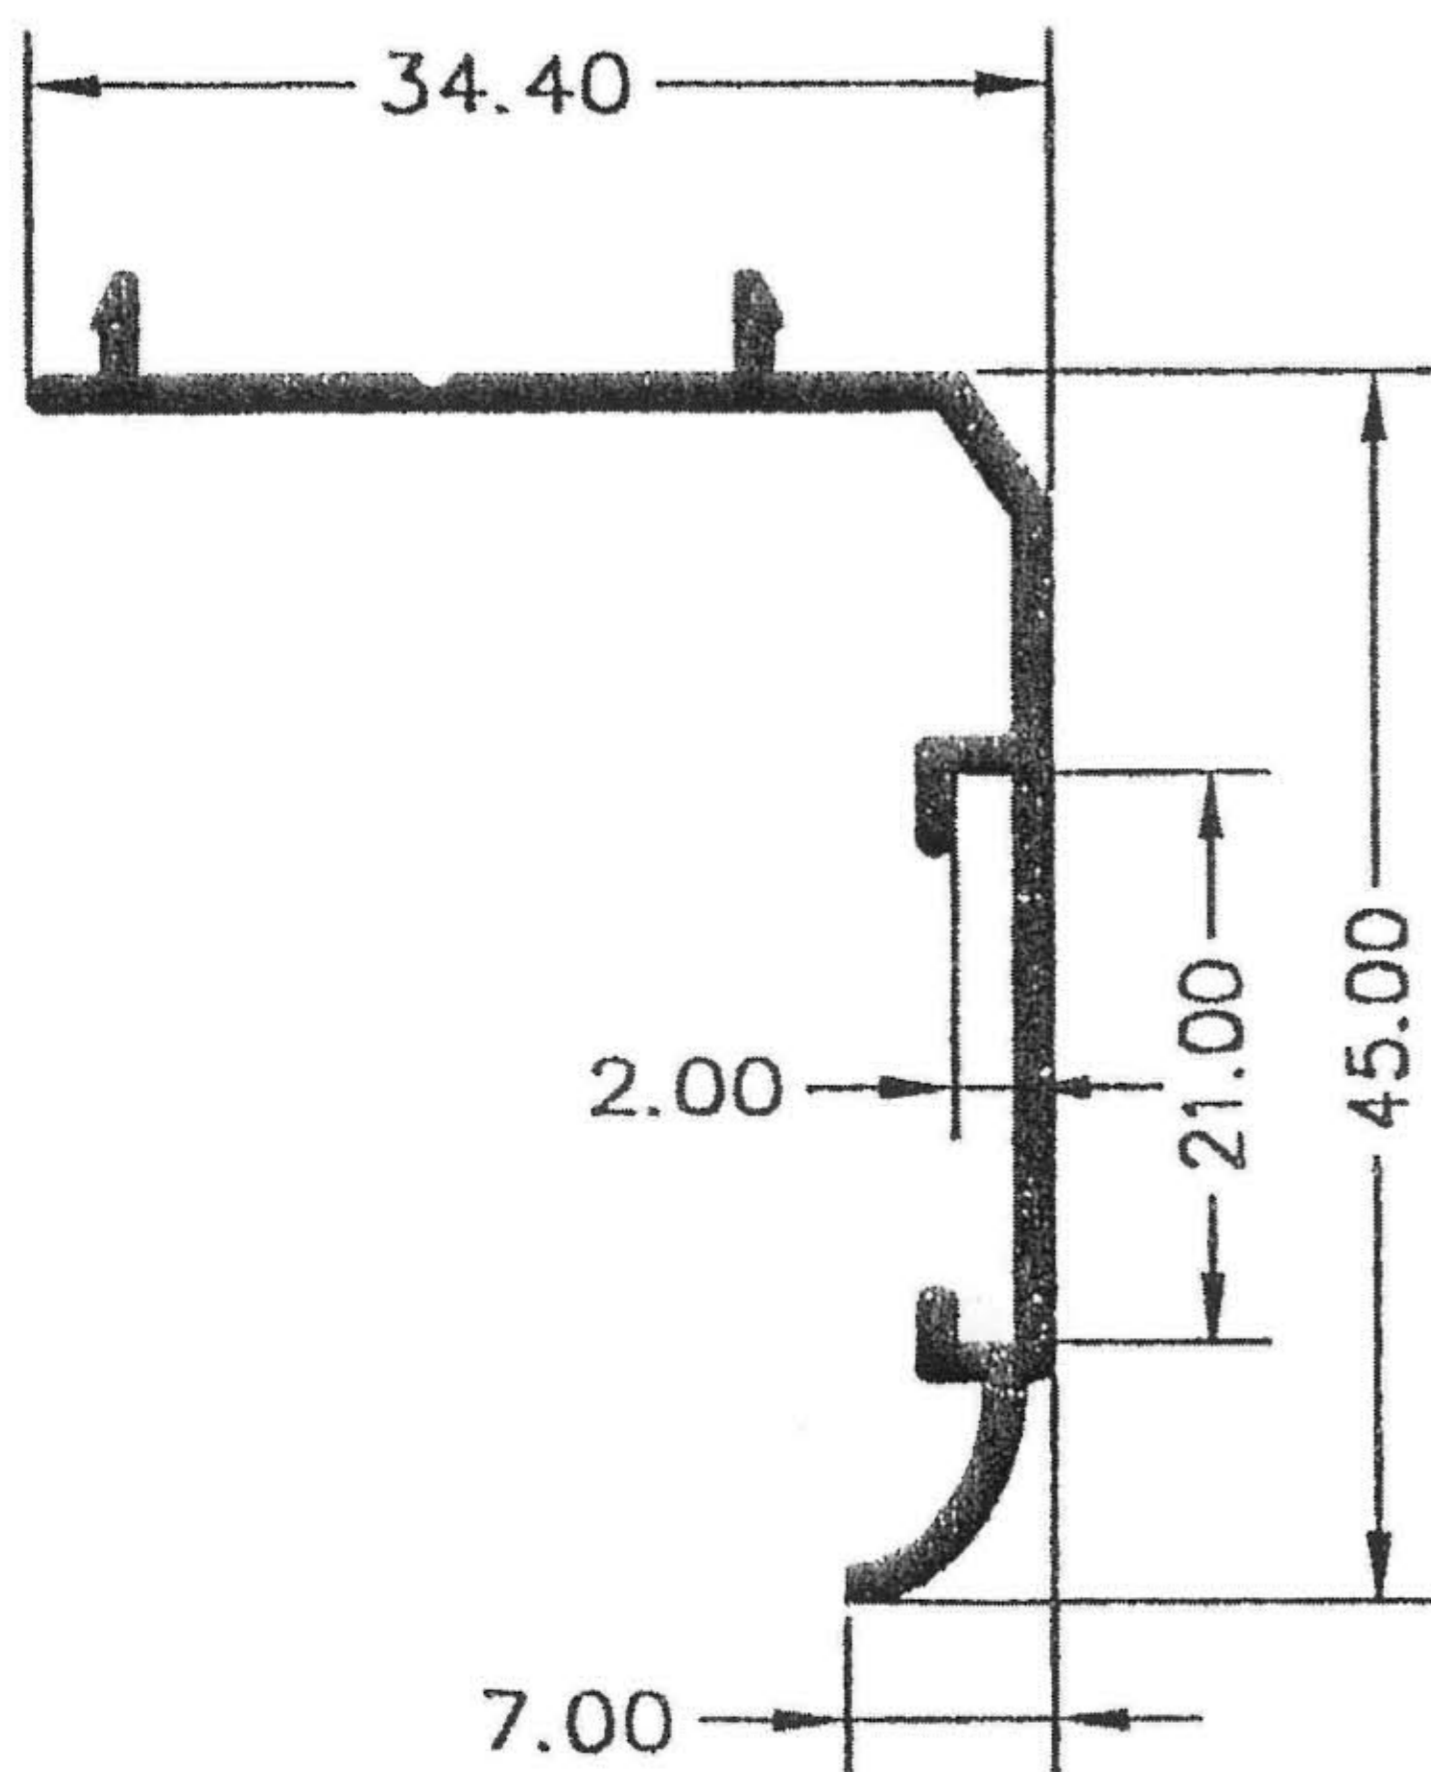

3831 - Jamba Atornillada