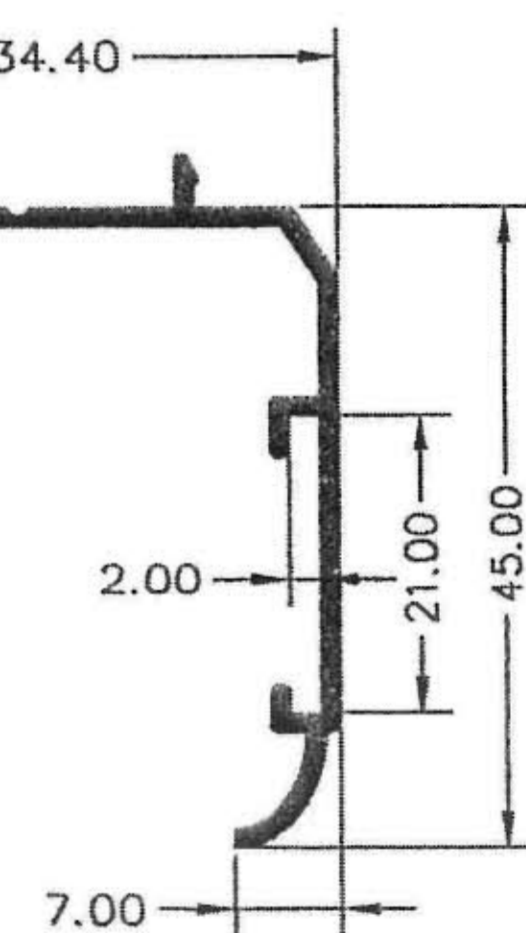

# SERIE PT-60 - ROTURA

3831 - Jamba Atornillada

5275 - Solape

3818 - Jamba

8527 - Junquillo con Grapa solo para hoja curva interior

3814 - Solape

8412 - Pletina Falleba

3833 - Junquillo con grapa