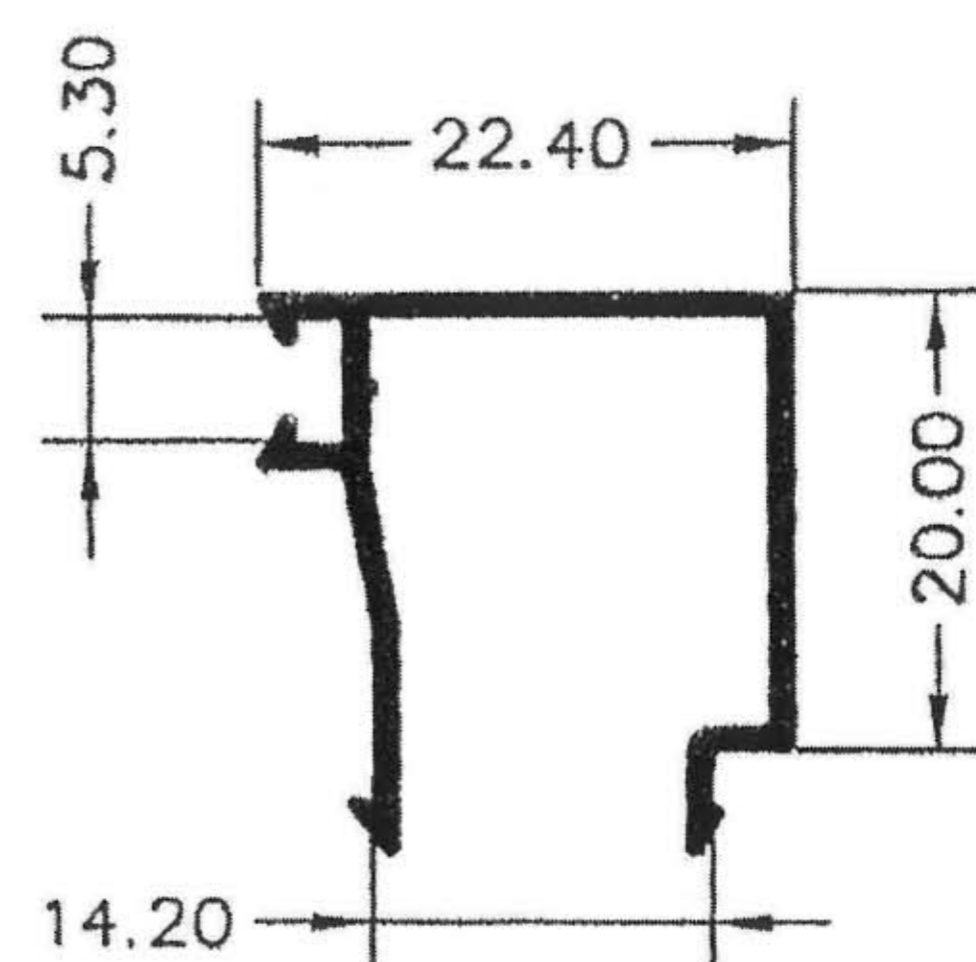

3844 - Zocalo 140

3826

Junquillo Clipado. Hueco 19,00 mm