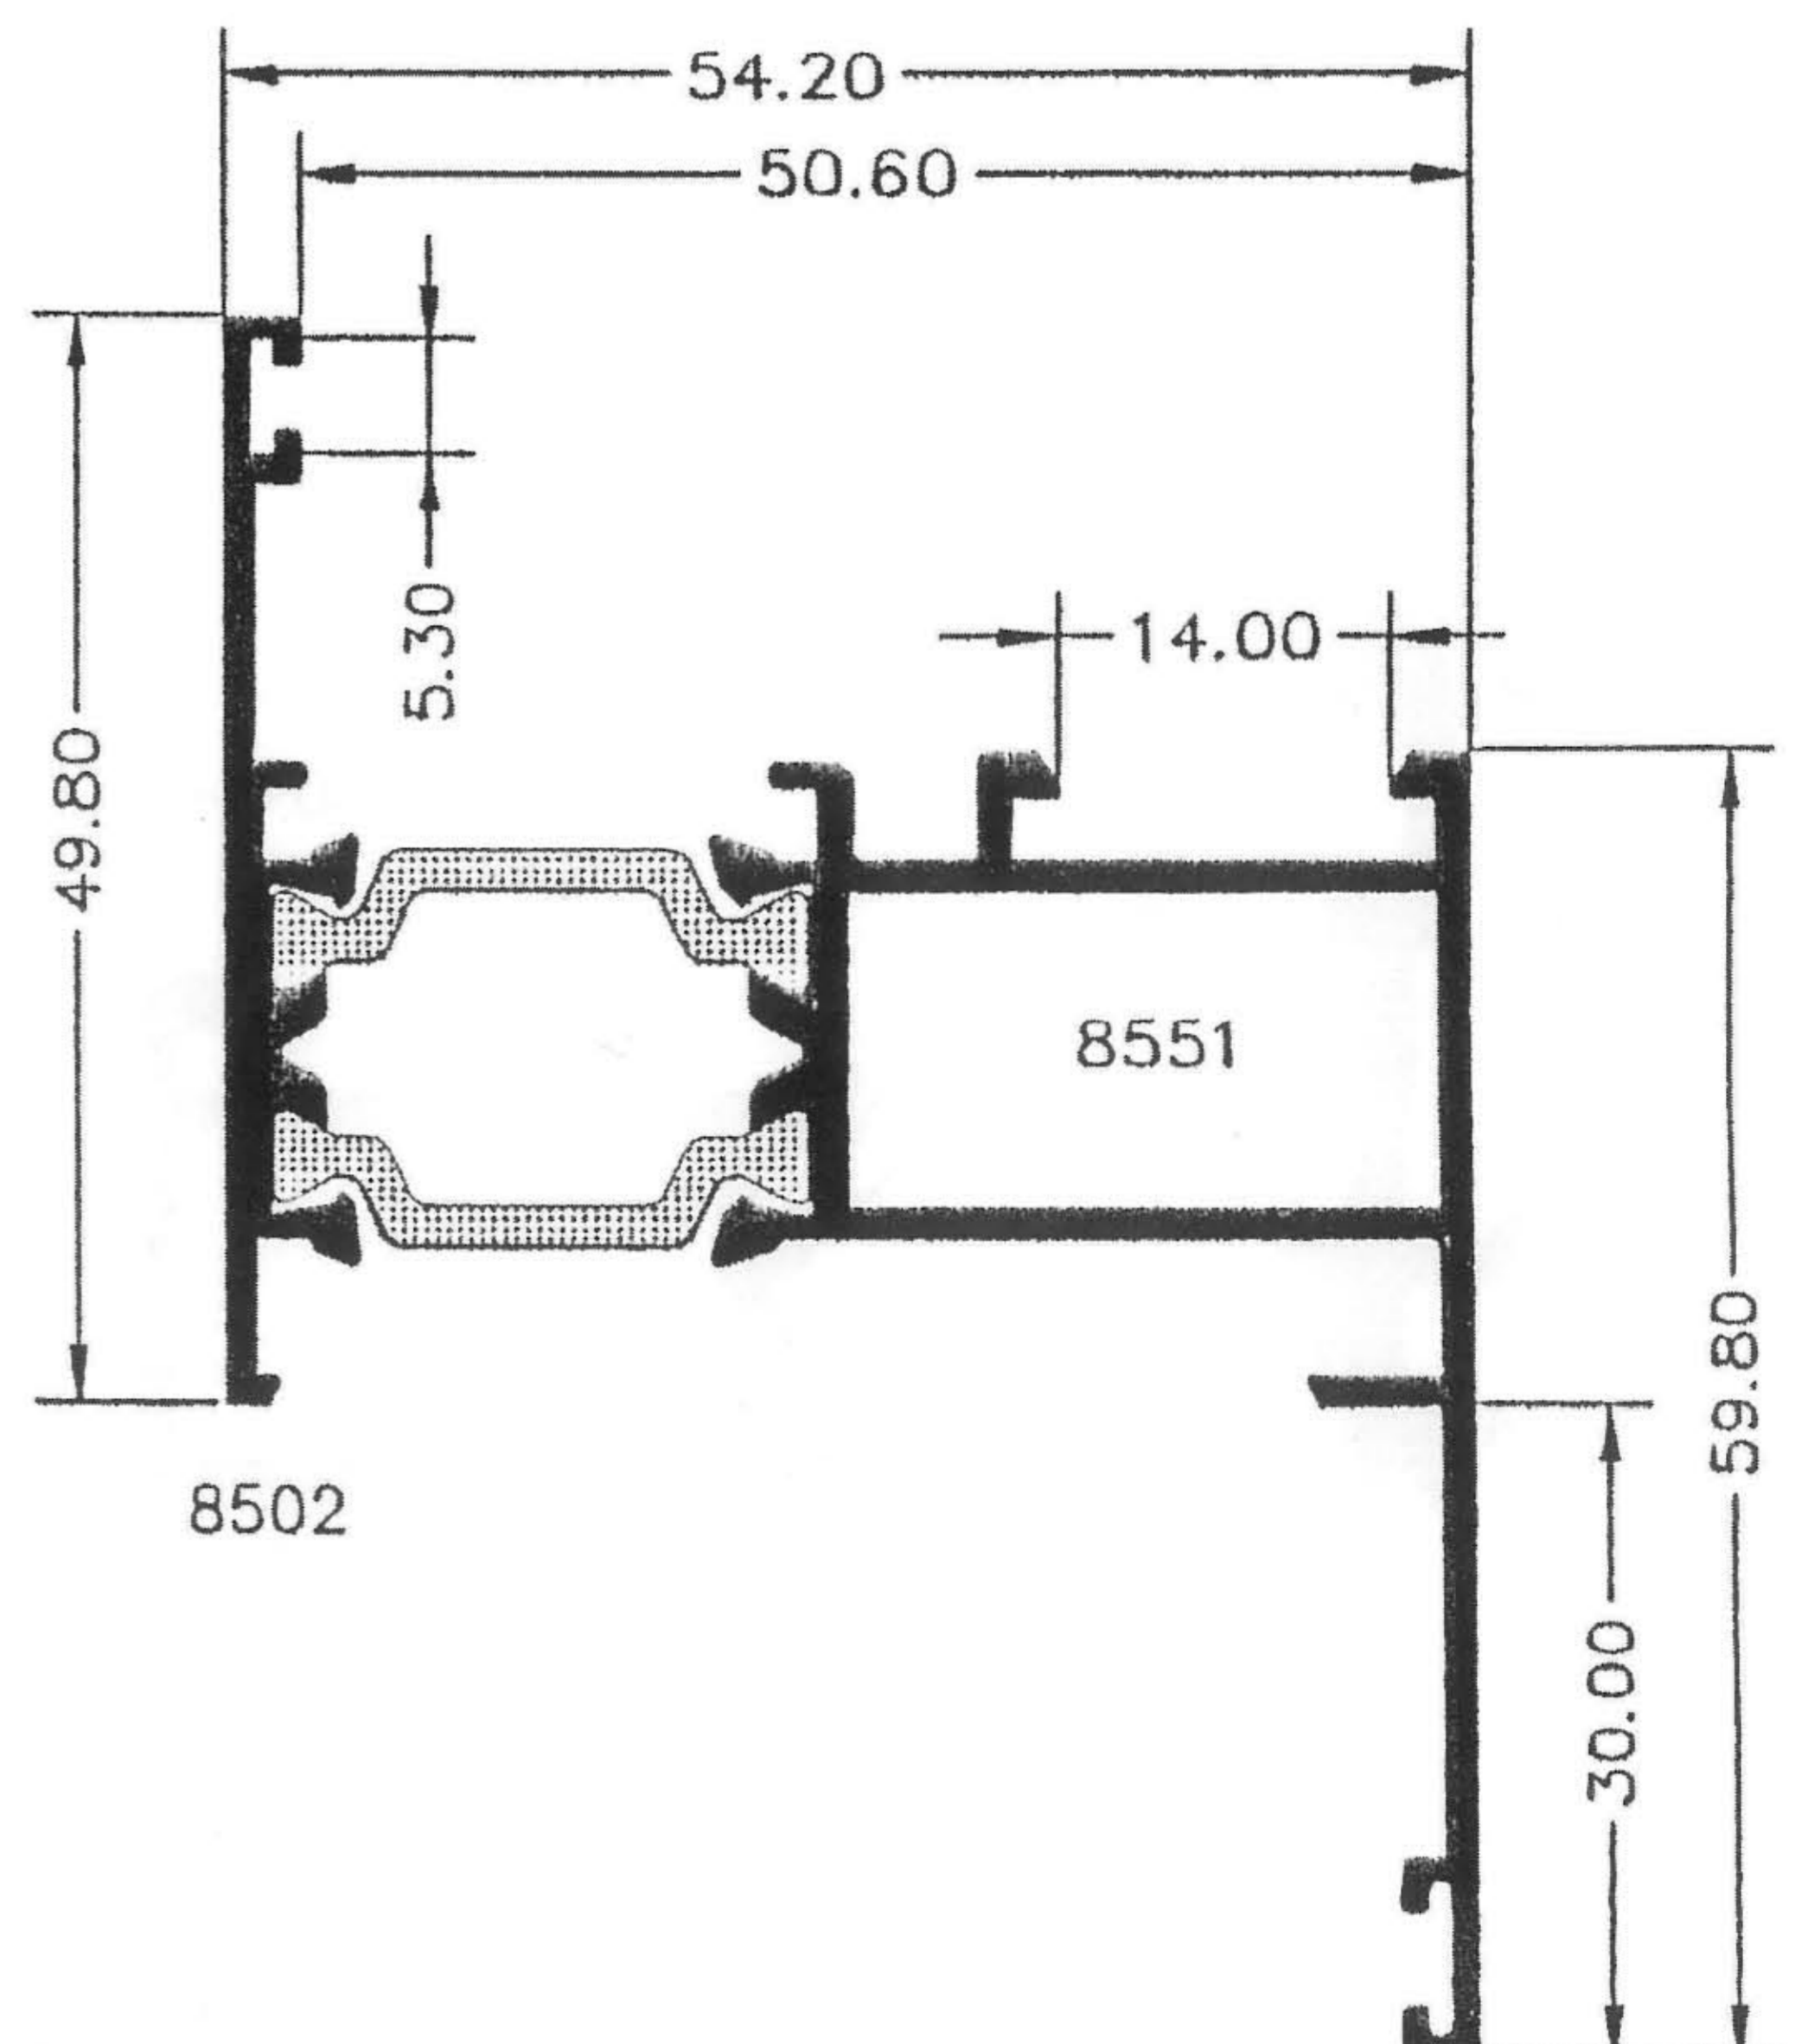

20627 - Marco Solape recto de 54 mm