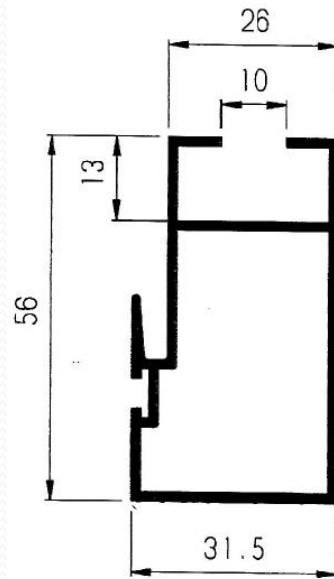

Aluminios Afesa S.L.

Serie 300 EUR Corredera 70x30

Serie 300 EUR Corredera 70x30

Especificaciones técnicas:

Tipo	Corredera
	70 x 30
Medidas	
Cercos sup. e inf.	70 mm.
Cerco lateral	70 mm.
Hoja (ancho)	26 mm.
Distancia carriles	33 mm.
Montaje	
Cerco	A Testa
Hoja	A Testa
Peso máximo recomendado por hoja	50 Kg. (Con 2 ruedas)
Acritalamiento	
Medidas	Para cristal sencillo y doble cristal
RPT.	No
Posibilidades constructivas	
	Cerco inf. con cámara
	Cercos monoblock
	Cercos 3 carriles
	Zócalos
	Solapa de 30 mm.
	Vierteaguas, Esquineros, Uniones cerco, ...

Ensayo de homologación:

Medidas	1200 x 1200
Permeabilidad al aire	CLASE 3
Estanqueidad al agua	CLASE 4 A
Permeabilidad al aire (2)	CLASE 2
Resistencia al viento	CLASE C 4

Sección

Serie 300 EUR Corredera 70x30

SECCION C C

Serie 300 EUR VENTANA 2 HOJAS CORREDERAS

SECCION A A

Perfiles

Serie 300 EUR Corredera 70x30

332 – Cerco inferior

333 – Cerco superior

334 – Cerco lateral

318 – Cerco fijo

328T – Tapa cerco lateral

Perfiles

Serie 300 EUR Corredera 70x30

340 – Hoja lateral

339 – Hoja de rueda

341 – Hoja central

344 – Hoja central Climalit