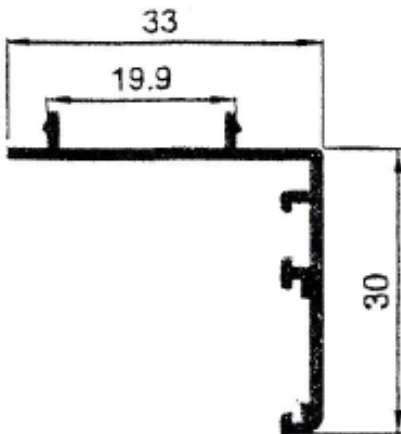

395 – Acople 4 hojas

Perfiles

Serie 300 EUR Corredera 70x30

312 – Cerco lateral guía izquierda

313 – Cerco lateral guía derecha

327 – Solape clip de 30 mm. E4089 – Solape guía de 30 mm.

Perfiles

Serie 300 EUR Corredera 70x30