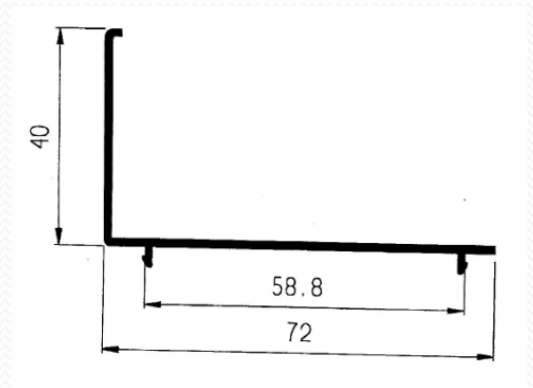

Aluminios Afesa S.L.

Serie 300 EUR Corredera 70x30

Serie 300 EUR Corredera 70x30

Especificaciones técnicas:

Tipo	Corredera
	70 x 30
Medidas	
Cercos sup. e inf.	70 mm.
Cerco lateral	70 mm.
Hoja (ancho)	26 mm.
Distancia carriles	33 mm.
Montaje	
Cerco	A Testa
Hoja	A Testa
Peso máximo recomendado por hoja	50 Kg. (Con 2 ruedas)
Acritalamiento	
Medidas	Para cristal sencillo y doble cristal
RPT.	No
Posibilidades constructivas	
	Cerco inf. con cámara
	Cercos monoblock
	Cercos 3 carriles
	Zócalos
	Solapa de 30 mm.
	Vierteaguas, Esquineros, Uniones cerco, ...

Ensayo de homologación:

Medidas	1200 x 1200
Permeabilidad al aire	CLASE 3
Estanqueidad al agua	CLASE 4 A
Permeabilidad al aire (2)	CLASE 2
Resistencia al viento	CLASE C 4

Sección

Serie 300 EUR Corredera 70x30

343 – Hoja lateral Climalit

342 – Hoja de rueda Climalit

Perfiles

Serie 300 EUR Corredera 70x30

389 – Cerco inferior 3 carriles

390 – Cerco superior 3 carriles

391 – Cerco lateral 3 carriles

348 – Solape clip de 40 mm.

395 – Acople 4 hojas

Perfiles

Serie 300 EUR Corredera 70x30

312 – Cerco lateral guía izquierda

313 – Cerco lateral guía derecha

327 – Solape clip de 30 mm. E4089 – Solape guía de 30 mm.

Perfiles

Serie 300 EUR Corredera 70x30