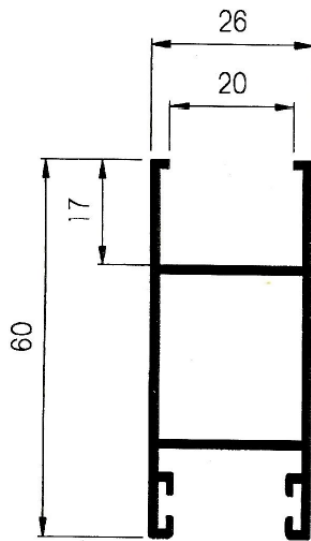

Aluminios Afesa S.L.

Serie 300 EUR Corredera 70x30

Serie 300 EUR Corredera 70x30

Especificaciones técnicas:

Tipo	Corredera
	70 x 30
Medidas	
Cercos sup. e inf.	70 mm.
Cerco lateral	70 mm.
Hoja (ancho)	26 mm.
Distancia carriles	33 mm.
Montaje	
Cerco	A Testa
Hoja	A Testa
Peso máximo recomendado por hoja	50 Kg. (Con 2 ruedas)
Acritalamiento	
Medidas	Para cristal sencillo y doble cristal
RPT.	No
Posibilidades constructivas	
	Cerco inf. con cámara
	Cercos monoblock
	Cercos 3 carriles
	Zócalos
	Solapa de 30 mm.
	Vierteaguas, Esquineros, Uniones cerco, ...

318 – Cerco fijo

328T – Tapa cerco lateral

Perfiles

Serie 300 EUR Corredera 70x30

340 – Hoja lateral

339 – Hoja de rueda

341 – Hoja central

344 – Hoja central Climalit

343 – Hoja lateral Climalit

342 – Hoja de rueda Climalit

Perfiles

Serie 300 EUR Corredera 70x30

389 – Cerco inferior 3 carriles

390 – Cerco superior 3 carriles

391 – Cerco lateral 3 carriles

348 – Solape clip de 40 mm.

395 – Acople 4 hojas

Perfiles

Serie 300 EUR Corredera 70x30

312 – Cerco lateral guía izquierda

313 – Cerco lateral guía derecha

327 – Solape clip de 30 mm. E4089 – Solape guía de 30 mm.

Perfiles

Serie 300 EUR Corredera 70x30