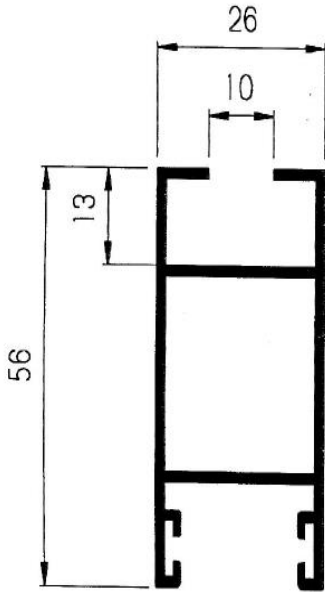

Aluminios Afesa S.L.

Serie 300 EUR Corredera 70x30

Serie 300 EUR Corredera 70x30

Especificaciones técnicas:

Tipo	Corredera
	70 x 30
Medidas	
Cercos sup. e inf.	70 mm.
Cerco lateral	70 mm.
Hoja (ancho)	26 mm.
Distancia carriles	33 mm.
Montaje	
Cerco	A Testa
Hoja	A Testa
Peso máximo recomendado por hoja	50 Kg. (Con 2 ruedas)
Acritalamiento	
Medidas	Para cristal sencillo y doble cristal
RPT.	No
Posibilidades constructivas	
	Cerco inf. con cámara
	Cercos monoblock
	Cercos 3 carriles
	Zócalos
	Solapa de 30 mm.
	Vierteaguas, Esquineros, Uniones cerco, ...

Ensayo de homologación:

Medidas	1200 x 1200
Permeabilidad al aire	CLASE 3
Estanqueidad al agua	CLASE 4 A
Permeabilidad al aire (2)	CLASE 2
Resistencia al viento	CLASE C 4

Sección

Serie 300 EUR Corredera 70x30

SECCION C C

Serie 300 EUR VENTANA 2 HOJAS CORREDERAS

SECCION A A

Perfiles

Serie 300 EUR Corredera 70x30

332 – Cerco inferior

333 – Cerco superior

334 – Cerco lateral

318 – Cerco fijo

328T – Tapa cerco lateral

Perfiles

Serie 300 EUR Corredera 70x30

340 – Hoja lateral

339 – Hoja de rueda

341 – Hoja central

344 – Hoja central Climalit