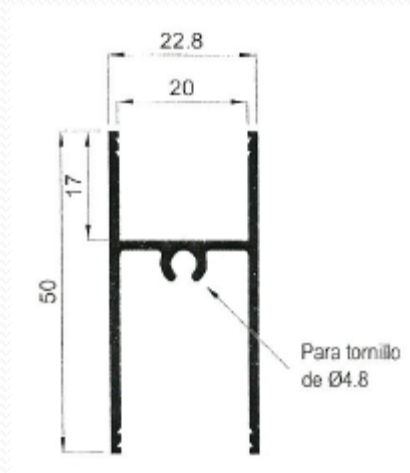

396 – Zócalo Climalit