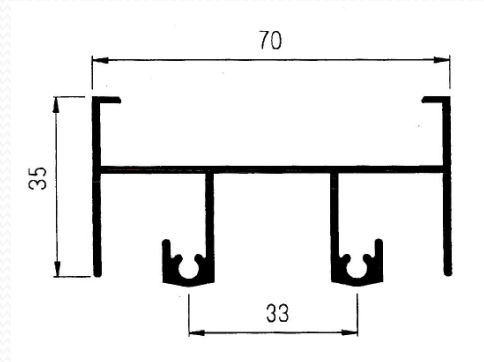

Aluminios Afesa S.L.

Serie 300 EUR Corredera 70x30

Serie 300 EUR Corredera 70x30

Especificaciones técnicas:

Tipo	Corredera
	70 x 30
Medidas	
Cercos sup. e inf.	70 mm.
Cerco lateral	70 mm.
Hoja (ancho)	26 mm.
Distancia carriles	33 mm.
Montaje	
Cerco	A Testa
Hoja	A Testa
Peso máximo recomendado por hoja	50 Kg. (Con 2 ruedas)
Acritalamiento	
Medidas	Para cristal sencillo y doble cristal
RPT.	No
Posibilidades constructivas	
	Cerco inf. con cámara
	Cercos monoblock
	Cercos 3 carriles
	Zócalos
	Solapa de 30 mm.
	Vierteaguas, Esquineros, Uniones cerco, ...

SECCION C C

Serie 300 EUR VENTANA 2 HOJAS CORREDERAS

SECCION A A

Perfiles

Serie 300 EUR Corredera 70x30

332 – Cerco inferior

333 – Cerco superior

334 – Cerco lateral

318 – Cerco fijo

328T – Tapa cerco lateral

Perfiles

Serie 300 EUR Corredera 70x30

340 – Hoja lateral

339 – Hoja de rueda

341 – Hoja central

344 – Hoja central Climalit

395 – Acople 4 hojas

Perfiles

Serie 300 EUR Corredera 70x30

312 – Cerco lateral guía izquierda

313 – Cerco lateral guía derecha

327 – Solape clip de 30 mm. E4089 – Solape guía de 30 mm.

Perfiles

Serie 300 EUR Corredera 70x30