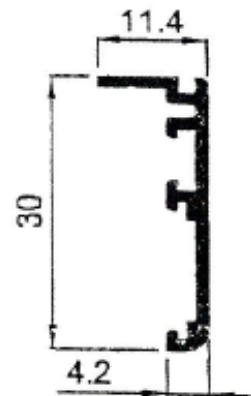

Aluminios Afesa S.L.

Serie 300 EUR Corredera 70x30

Serie 300 EUR Corredera 70x30

Especificaciones técnicas:

Tipo	Corredera
	70 x 30
Medidas	
Cercos sup. e inf.	70 mm.
Cerco lateral	70 mm.
Hoja (ancho)	26 mm.
Distancia carriles	33 mm.
Montaje	
Cerco	A Testa
Hoja	A Testa
Peso máximo recomendado por hoja	50 Kg. (Con 2 ruedas)
Acritalamiento	
Medidas	Para cristal sencillo y doble cristal
RPT.	No
Posibilidades constructivas	
	Cerco inf. con cámara
	Cercos monoblock
	Cercos 3 carriles
	Zócalos
	Solapa de 30 mm.
	Vierteaguas, Esquineros, Uniones cerco, ...

Ensayo de homologación:

Medidas	1200 x 1200
Permeabilidad al aire	CLASE 3
Estanqueidad al agua	CLASE 4 A
Permeabilidad al aire (2)	CLASE 2
Resistencia al viento	CLASE C 4

Sección

Serie 300 EUR Corredera 70x30

343 – Hoja lateral Climalit

342 – Hoja de rueda Climalit

Perfiles

Serie 300 EUR Corredera 70x30

389 – Cerco inferior 3 carriles

390 – Cerco superior 3 carriles

391 – Cerco lateral 3 carriles

348 – Solape clip de 40 mm.

395 – Acople 4 hojas

Perfiles

Serie 300 EUR Corredera 70x30

312 – Cerco lateral guía izquierda

313 – Cerco lateral guía derecha

327 – Solape clip de 30 mm. E4089 – Solape guía de 30 mm.

Perfiles

Serie 300 EUR Corredera 70x30