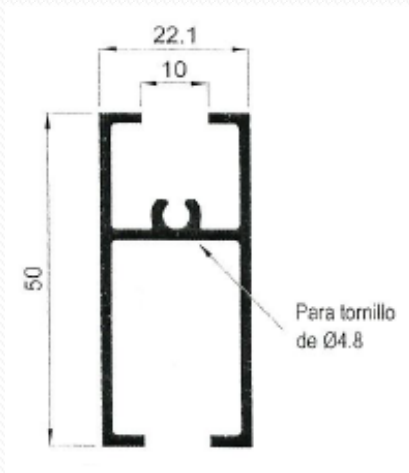

392 – Zócalo normal

Perfiles

Serie 300 EUR Corredera 70x30