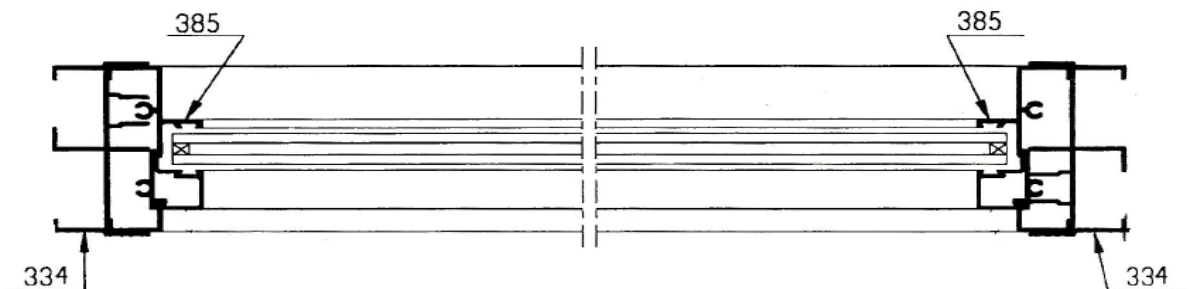

Aluminios Afesa S.L.

Serie 300 EUR Corredera 70x30

Serie 300 EUR Corredera 70x30

Especificaciones técnicas:

Tipo	Corredera
	70 x 30
Medidas	
Cercos sup. e inf.	70 mm.
Cerco lateral	70 mm.
Hoja (ancho)	26 mm.
Distancia carriles	33 mm.
Montaje	
Cerco	A Testa
Hoja	A Testa
Peso máximo recomendado por hoja	50 Kg. (Con 2 ruedas)
Acritalamiento	
Medidas	Para cristal sencillo y doble cristal
RPT.	No
Posibilidades constructivas	
	Cerco inf. con cámara
	Cercos monoblock
	Cercos 3 carriles
	Zócalos
	Solapa de 30 mm.
	Vierteaguas, Esquineros, Uniones cerco, ...

Ensayo de homologación:

Medidas	1200 x 1200
Permeabilidad al aire	CLASE 3
Estanqueidad al agua	CLASE 4 A
Permeabilidad al aire (2)	CLASE 2
Resistencia al viento	CLASE C 4

Sección

Serie 300 EUR Corredera 70x30

SECCION C C

Serie 300 EUR VENTANA 2 HOJAS CORREDERAS

SECCION A A

Perfiles

Serie 300 EUR Corredera 70x30

332 – Cerco inferior

333 – Cerco superior

334 – Cerco lateral

318 – Cerco fijo

328T – Tapa cerco lateral

Perfiles

Serie 300 EUR Corredera 70x30

340 – Hoja lateral

339 – Hoja de rueda

341 – Hoja central

344 – Hoja central Climalit