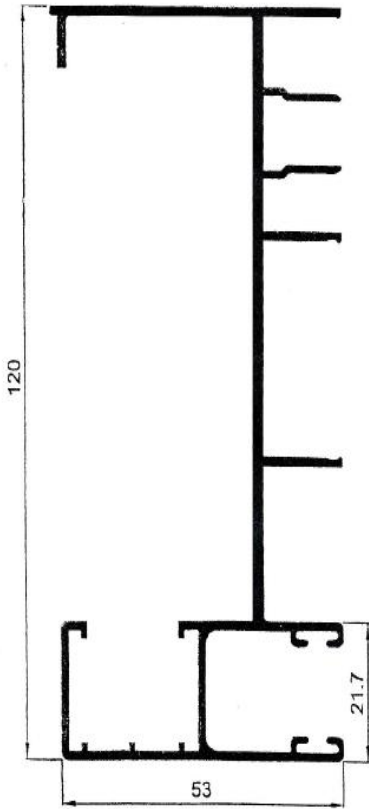

Aluminios Afesa S.L.

Serie 300 EUR Corredera 70x30

Serie 300 EUR Corredera 70x30

Especificaciones técnicas:

Tipo	Corredera
	70 x 30
Medidas	
Cercos sup. e inf.	70 mm.
Cerco lateral	70 mm.
Hoja (ancho)	26 mm.
Distancia carriles	33 mm.
Montaje	
Cerco	A Testa
Hoja	A Testa
Peso máximo recomendado por hoja	50 Kg. (Con 2 ruedas)
Acritalamiento	
Medidas	Para cristal sencillo y doble cristal
RPT.	No
Posibilidades constructivas	
	Cerco inf. con cámara
	Cercos monoblock
	Cercos 3 carriles
	Zócalos
	Solapa de 30 mm.
	Vierteaguas, Esquineros, Uniones cerco, ...

318 – Cerco fijo

328T – Tapa cerco lateral

Perfiles

Serie 300 EUR Corredera 70x30

340 – Hoja lateral

339 – Hoja de rueda

341 – Hoja central

344 – Hoja central Climalit

343 – Hoja lateral Climalit

342 – Hoja de rueda Climalit

Perfiles

Serie 300 EUR Corredera 70x30

389 – Cerco inferior 3 carriles

390 – Cerco superior 3 carriles

391 – Cerco lateral 3 carriles

348 – Solape clip de 40 mm.

395 – Acople 4 hojas

Perfiles

Serie 300 EUR Corredera 70x30

312 – Cerco lateral guía izquierda

313 – Cerco lateral guía derecha

327 – Solape clip de 30 mm. E4089 – Solape guía de 30 mm.

Perfiles

Serie 300 EUR Corredera 70x30