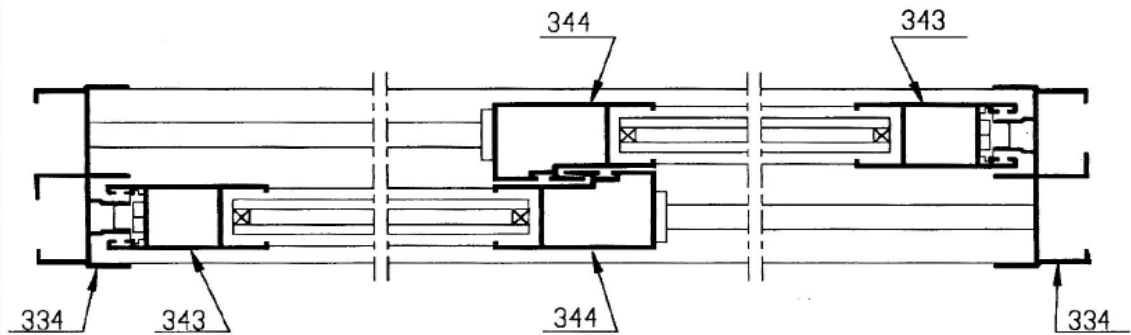

Aluminios Afesa S.L.

Serie 300 EUR Corredera 70x30

Serie 300 EUR Corredera 70x30

Especificaciones técnicas:

Tipo	Corredera
	70 x 30
Medidas	
Cercos sup. e inf.	70 mm.
Cerco lateral	70 mm.
Hoja (ancho)	26 mm.
Distancia carriles	33 mm.
Montaje	
Cerco	A Testa
Hoja	A Testa
Peso máximo recomendado por hoja	50 Kg. (Con 2 ruedas)
Acritalamiento	
Medidas	Para cristal sencillo y doble cristal
RPT.	No
Posibilidades constructivas	
	Cerco inf. con cámara
	Cercos monoblock
	Cercos 3 carriles
	Zócalos
	Solapa de 30 mm.
	Vierteaguas, Esquineros, Uniones cerco, ...

Ensayo de homologación:

Medidas	1200 x 1200
Permeabilidad al aire	CLASE 3
Estanqueidad al agua	CLASE 4 A
Permeabilidad al aire (2)	CLASE 2
Resistencia al viento	CLASE C 4

Sección

Serie 300 EUR Corredera 70x30

SECCION C C

Serie 300 EUR VENTANA 2 HOJAS CORREDERAS

SECCION A A

Perfiles

Serie 300 EUR Corredera 70x30

332 – Cerco inferior

333 – Cerco superior

334 – Cerco lateral

318 – Cerco fijo

328T – Tapa cerco lateral

Perfiles

Serie 300 EUR Corredera 70x30

340 – Hoja lateral

339 – Hoja de rueda

341 – Hoja central

344 – Hoja central Climalit