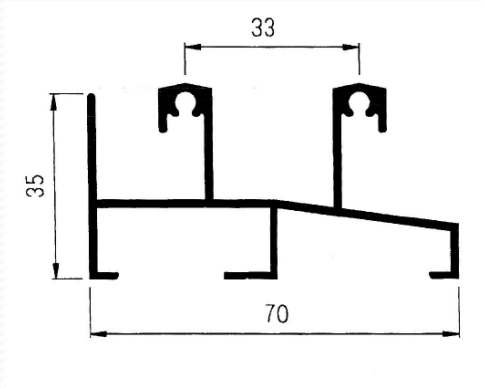

Aluminios Afesa S.L.

Serie 300 EUR Corredera 70x30

Serie 300 EUR Corredera 70x30

Especificaciones técnicas:

Tipo	Corredera
	70 x 30
Medidas	
Cercos sup. e inf.	70 mm.
Cerco lateral	70 mm.
Hoja (ancho)	26 mm.
Distancia carriles	33 mm.
Montaje	
Cerco	A Testa
Hoja	A Testa
Peso máximo recomendado por hoja	50 Kg. (Con 2 ruedas)
Acritalamiento	
Medidas	Para cristal sencillo y doble cristal
RPT.	No
Posibilidades constructivas	
	Cerco inf. con cámara
	Cercos monoblock
	Cercos 3 carriles
	Zócalos
	Solapa de 30 mm.
	Vierteaguas, Esquineros, Uniones cerco, ...

SECCION C C

Serie 300 EUR VENTANA 2 HOJAS CORREDERAS

SECCION A A

Perfiles

Serie 300 EUR Corredera 70x30

332 – Cerco inferior

333 – Cerco superior

334 – Cerco lateral

318 – Cerco fijo

328T – Tapa cerco lateral

Perfiles

Serie 300 EUR Corredera 70x30

340 – Hoja lateral

339 – Hoja de rueda

341 – Hoja central

344 – Hoja central Climalit

395 – Acople 4 hojas

Perfiles

Serie 300 EUR Corredera 70x30

312 – Cerco lateral guía izquierda

313 – Cerco lateral guía derecha

327 – Solape clip de 30 mm. E4089 – Solape guía de 30 mm.

Perfiles

Serie 300 EUR Corredera 70x30