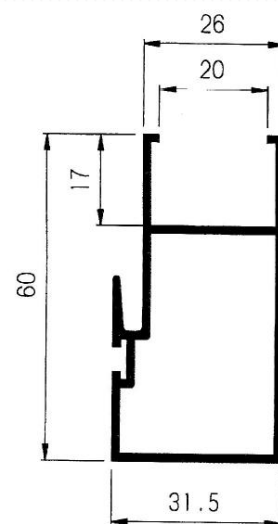

Aluminios Afesa S.L.

Serie 300 EUR Corredera 70x30

Serie 300 EUR Corredera 70x30

Especificaciones técnicas:

Tipo	Corredera
	70 x 30
Medidas	
Cercos sup. e inf.	70 mm.
Cerco lateral	70 mm.
Hoja (ancho)	26 mm.
Distancia carriles	33 mm.
Montaje	
Cerco	A Testa
Hoja	A Testa
Peso máximo recomendado por hoja	50 Kg. (Con 2 ruedas)
Acritalamiento	
Medidas	Para cristal sencillo y doble cristal
RPT.	No
Posibilidades constructivas	
	Cerco inf. con cámara
	Cercos monoblock
	Cercos 3 carriles
	Zócalos
	Solapa de 30 mm.
	Vierteaguas, Esquineros, Uniones cerco, ...

Ensayo de homologación:

Medidas	1200 x 1200
Permeabilidad al aire	CLASE 3
Estanqueidad al agua	CLASE 4 A
Permeabilidad al aire (2)	CLASE 2
Resistencia al viento	CLASE C 4

Sección

Serie 300 EUR Corredera 70x30

SECCION C C

Serie 300 EUR VENTANA 2 HOJAS CORREDERAS

SECCION A A

Perfiles

Serie 300 EUR Corredera 70x30

332 – Cerco inferior

333 – Cerco superior

334 – Cerco lateral

318 – Cerco fijo

328T – Tapa cerco lateral

Perfiles

Serie 300 EUR Corredera 70x30

340 – Hoja lateral

339 – Hoja de rueda

341 – Hoja central

344 – Hoja central Climalit