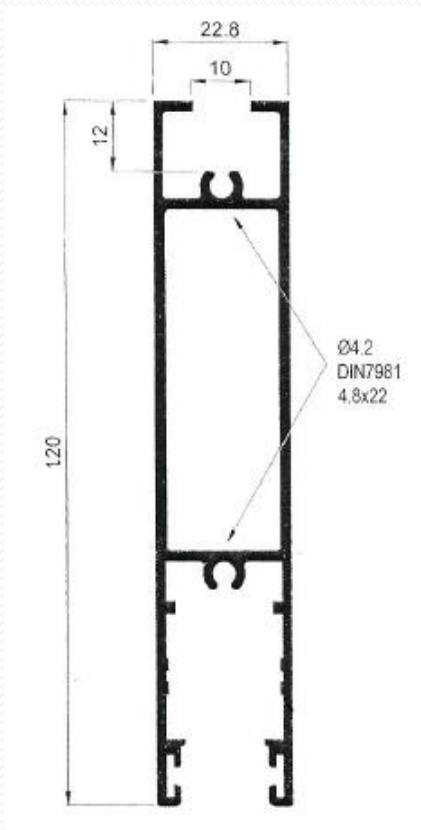

Perfiles

Serie 300 EUR Corredera 70x30