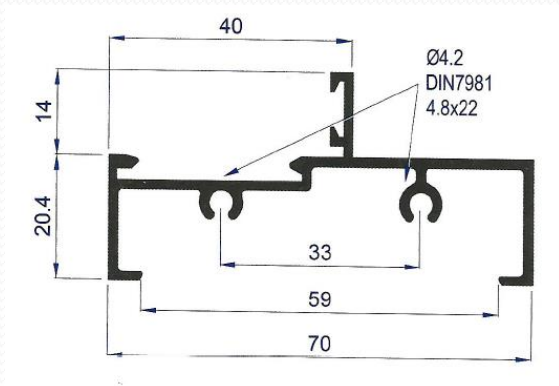

Aluminios Afesa S.L.

Serie 300 EUR Corredera 70x30

Serie 300 EUR Corredera 70x30

Especificaciones técnicas:

Tipo	Corredera
	70 x 30
Medidas	
Cercos sup. e inf.	70 mm.
Cerco lateral	70 mm.
Hoja (ancho)	26 mm.
Distancia carriles	33 mm.
Montaje	
Cerco	A Testa
Hoja	A Testa
Peso máximo recomendado por hoja	50 Kg. (Con 2 ruedas)
Acritalamiento	
Medidas	Para cristal sencillo y doble cristal
RPT.	No
Posibilidades constructivas	
	Cerco inf. con cámara
	Cercos monoblock
	Cercos 3 carriles
	Zócalos
	Solapa de 30 mm.
	Vierteaguas, Esquineros, Uniones cerco, ...

SECCION C C

Serie 300 EUR VENTANA 2 HOJAS CORREDERAS

SECCION A A

Perfiles

Serie 300 EUR Corredera 70x30

332 – Cerco inferior

333 – Cerco superior

334 – Cerco lateral

318 – Cerco fijo

328T – Tapa cerco lateral

Perfiles

Serie 300 EUR Corredera 70x30

340 – Hoja lateral

339 – Hoja de rueda

341 – Hoja central

344 – Hoja central Climalit

395 – Acople 4 hojas

Perfiles

Serie 300 EUR Corredera 70x30

312 – Cerco lateral guía izquierda

313 – Cerco lateral guía derecha

327 – Solape clip de 30 mm. E4089 – Solape guía de 30 mm.

Perfiles

Serie 300 EUR Corredera 70x30