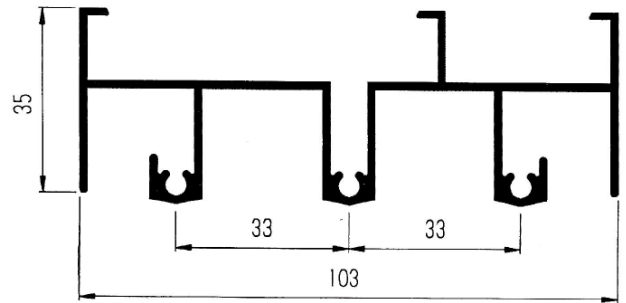

Aluminios Afesa S.L.

Serie 300 EUR Corredera 70x30

Serie 300 EUR Corredera 70x30

Especificaciones técnicas:

Tipo	Corredera
	70 x 30
Medidas	
Cercos sup. e inf.	70 mm.
Cerco lateral	70 mm.
Hoja (ancho)	26 mm.
Distancia carriles	33 mm.
Montaje	
Cerco	A Testa
Hoja	A Testa
Peso máximo recomendado por hoja	50 Kg. (Con 2 ruedas)
Acritalamiento	
Medidas	Para cristal sencillo y doble cristal
RPT.	No
Posibilidades constructivas	
	Cerco inf. con cámara
	Cercos monoblock
	Cercos 3 carriles
	Zócalos
	Solapa de 30 mm.
	Vierteaguas, Esquineros, Uniones cerco, ...

318 – Cerco fijo

328T – Tapa cerco lateral

Perfiles

Serie 300 EUR Corredera 70x30

340 – Hoja lateral

339 – Hoja de rueda

341 – Hoja central

344 – Hoja central Climalit

343 – Hoja lateral Climalit

342 – Hoja de rueda Climalit

Perfiles

Serie 300 EUR Corredera 70x30

389 – Cerco inferior 3 carriles

390 – Cerco superior 3 carriles

391 – Cerco lateral 3 carriles

348 – Solape clip de 40 mm.

395 – Acople 4 hojas

Perfiles

Serie 300 EUR Corredera 70x30

312 – Cerco lateral guía izquierda

313 – Cerco lateral guía derecha

327 – Solape clip de 30 mm. E4089 – Solape guía de 30 mm.

Perfiles

Serie 300 EUR Corredera 70x30