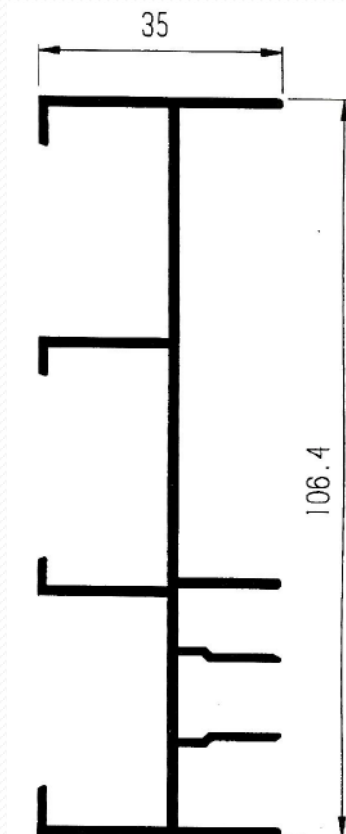

Aluminios Afesa S.L.

Serie 300 EUR Corredera 70x30

Serie 300 EUR Corredera 70x30

Especificaciones técnicas:

Tipo	Corredera
	70 x 30
Medidas	
Cercos sup. e inf.	70 mm.
Cerco lateral	70 mm.
Hoja (ancho)	26 mm.
Distancia carriles	33 mm.
Montaje	
Cerco	A Testa
Hoja	A Testa
Peso máximo recomendado por hoja	50 Kg. (Con 2 ruedas)
Acritalamiento	
Medidas	Para cristal sencillo y doble cristal
RPT.	No
Posibilidades constructivas	
	Cerco inf. con cámara
	Cercos monoblock
	Cercos 3 carriles
	Zócalos
	Solapa de 30 mm.
	Vierteaguas, Esquineros, Uniones cerco, ...

318 – Cerco fijo

328T – Tapa cerco lateral

Perfiles

Serie 300 EUR Corredera 70x30

340 – Hoja lateral

339 – Hoja de rueda

341 – Hoja central

344 – Hoja central Climalit

343 – Hoja lateral Climalit

342 – Hoja de rueda Climalit

Perfiles

Serie 300 EUR Corredera 70x30

389 – Cerco inferior 3 carriles

390 – Cerco superior 3 carriles

391 – Cerco lateral 3 carriles

348 – Solape clip de 40 mm.

395 – Acople 4 hojas

Perfiles

Serie 300 EUR Corredera 70x30

312 – Cerco lateral guía izquierda

313 – Cerco lateral guía derecha

327 – Solape clip de 30 mm. E4089 – Solape guía de 30 mm.

Perfiles

Serie 300 EUR Corredera 70x30