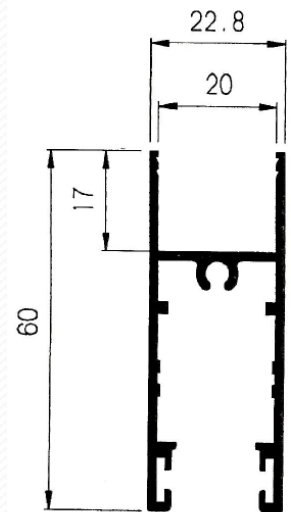

Aluminios Afesa S.L.

Serie 300 EUR Corredera 70x30

Serie 300 EUR Corredera 70x30

Especificaciones técnicas:

Tipo	Corredera
	70 x 30
Medidas	
Cercos sup. e inf.	70 mm.
Cerco lateral	70 mm.
Hoja (ancho)	26 mm.
Distancia carriles	33 mm.
Montaje	
Cerco	A Testa
Hoja	A Testa
Peso máximo recomendado por hoja	50 Kg. (Con 2 ruedas)
Acritalamiento	
Medidas	Para cristal sencillo y doble cristal
RPT.	No
Posibilidades constructivas	
	Cerco inf. con cámara
	Cercos monoblock
	Cercos 3 carriles
	Zócalos
	Solapa de 30 mm.
	Vierteaguas, Esquineros, Uniones cerco, ...

Ensayo de homologación:

Medidas	1200 x 1200
Permeabilidad al aire	CLASE 3
Estanqueidad al agua	CLASE 4 A
Permeabilidad al aire (2)	CLASE 2
Resistencia al viento	CLASE C 4

Sección

Serie 300 EUR Corredera 70x30

318 – Cerco fijo

328T – Tapa cerco lateral

Perfiles

Serie 300 EUR Corredera 70x30

340 – Hoja lateral

339 – Hoja de rueda

341 – Hoja central

344 – Hoja central Climalit

395 – Acople 4 hojas

Perfiles

Serie 300 EUR Corredera 70x30

312 – Cerco lateral guía izquierda

313 – Cerco lateral guía derecha

327 – Solape clip de 30 mm. E4089 – Solape guía de 30 mm.

Perfiles

Serie 300 EUR Corredera 70x30