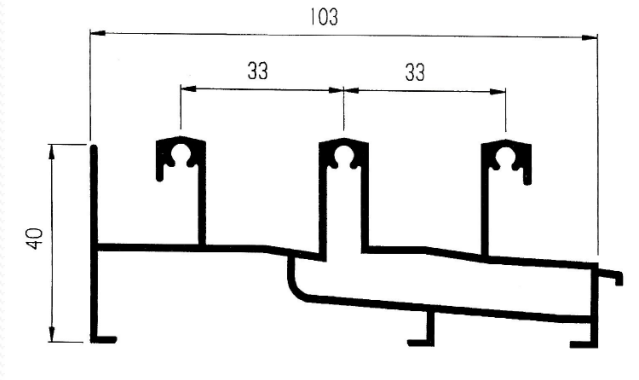

Aluminios Afesa S.L.

Serie 300 EUR Corredera 70x30

Serie 300 EUR Corredera 70x30

Especificaciones técnicas:

Tipo	Corredera
	70 x 30
Medidas	
Cercos sup. e inf.	70 mm.
Cerco lateral	70 mm.
Hoja (ancho)	26 mm.
Distancia carriles	33 mm.
Montaje	
Cerco	A Testa
Hoja	A Testa
Peso máximo recomendado por hoja	50 Kg. (Con 2 ruedas)
Acritalamiento	
Medidas	Para cristal sencillo y doble cristal
RPT.	No
Posibilidades constructivas	
	Cerco inf. con cámara
	Cercos monoblock
	Cercos 3 carriles
	Zócalos
	Solapa de 30 mm.
	Vierteaguas, Esquineros, Uniones cerco, ...

318 – Cerco fijo

328T – Tapa cerco lateral

Perfiles

Serie 300 EUR Corredera 70x30

340 – Hoja lateral

339 – Hoja de rueda

341 – Hoja central

344 – Hoja central Climalit

343 – Hoja lateral Climalit

342 – Hoja de rueda Climalit

Perfiles

Serie 300 EUR Corredera 70x30

389 – Cerco inferior 3 carriles

390 – Cerco superior 3 carriles

391 – Cerco lateral 3 carriles

348 – Solape clip de 40 mm.

395 – Acople 4 hojas

Perfiles

Serie 300 EUR Corredera 70x30

312 – Cerco lateral guía izquierda

313 – Cerco lateral guía derecha

327 – Solape clip de 30 mm. E4089 – Solape guía de 30 mm.

Perfiles

Serie 300 EUR Corredera 70x30