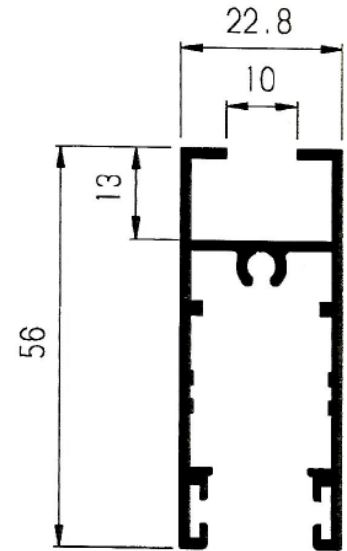

Aluminios Afesa S.L.

Serie 300 EUR Corredera 70x30

Serie 300 EUR Corredera 70x30

Especificaciones técnicas:

Tipo	Corredera
	70 x 30
Medidas	
Cercos sup. e inf.	70 mm.
Cerco lateral	70 mm.
Hoja (ancho)	26 mm.
Distancia carriles	33 mm.
Montaje	
Cerco	A Testa
Hoja	A Testa
Peso máximo recomendado por hoja	50 Kg. (Con 2 ruedas)
Acritalamiento	
Medidas	Para cristal sencillo y doble cristal
RPT.	No
Posibilidades constructivas	
	Cerco inf. con cámara
	Cercos monoblock
	Cercos 3 carriles
	Zócalos
	Solapa de 30 mm.
	Vierteaguas, Esquineros, Uniones cerco, ...

318 – Cerco fijo

328T – Tapa cerco lateral

Perfiles

Serie 300 EUR Corredera 70x30

340 – Hoja lateral

339 – Hoja de rueda

341 – Hoja central

344 – Hoja central Climalit

343 – Hoja lateral Climalit

342 – Hoja de rueda Climalit

Perfiles

Serie 300 EUR Corredera 70x30

389 – Cerco inferior 3 carriles

390 – Cerco superior 3 carriles

391 – Cerco lateral 3 carriles

348 – Solape clip de 40 mm.

395 – Acople 4 hojas

Perfiles

Serie 300 EUR Corredera 70x30

312 – Cerco lateral guía izquierda

313 – Cerco lateral guía derecha

327 – Solape clip de 30 mm. E4089 – Solape guía de 30 mm.

Perfiles

Serie 300 EUR Corredera 70x30