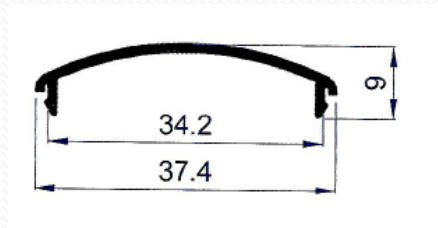

Aluminios Afesa S.L.

Serie 300 EUR Corredera 70x30

Serie 300 EUR Corredera 70x30

Especificaciones técnicas:

Tipo	Corredera
	70 x 30
Medidas	
Cercos sup. e inf.	70 mm.
Cerco lateral	70 mm.
Hoja (ancho)	26 mm.
Distancia carriles	33 mm.
Montaje	
Cerco	A Testa
Hoja	A Testa
Peso máximo recomendado por hoja	50 Kg. (Con 2 ruedas)
Acritalamiento	
Medidas	Para cristal sencillo y doble cristal
RPT.	No
Posibilidades constructivas	
	Cerco inf. con cámara
	Cercos monoblock
	Cercos 3 carriles
	Zócalos
	Solapa de 30 mm.
	Vierteaguas, Esquineros, Uniones cerco, ...

Ensayo de homologación:

Medidas	1200 x 1200
Permeabilidad al aire	CLASE 3
Estanqueidad al agua	CLASE 4 A
Permeabilidad al aire (2)	CLASE 2
Resistencia al viento	CLASE C 4

Sección

Serie 300 EUR Corredera 70x30

SECCION C C

Serie 300 EUR VENTANA 2 HOJAS CORREDERAS

SECCION A A

Perfiles

Serie 300 EUR Corredera 70x30

332 – Cerco inferior

333 – Cerco superior

334 – Cerco lateral

318 – Cerco fijo

328T – Tapa cerco lateral

Perfiles

Serie 300 EUR Corredera 70x30

340 – Hoja lateral

339 – Hoja de rueda

341 – Hoja central

344 – Hoja central Climalit