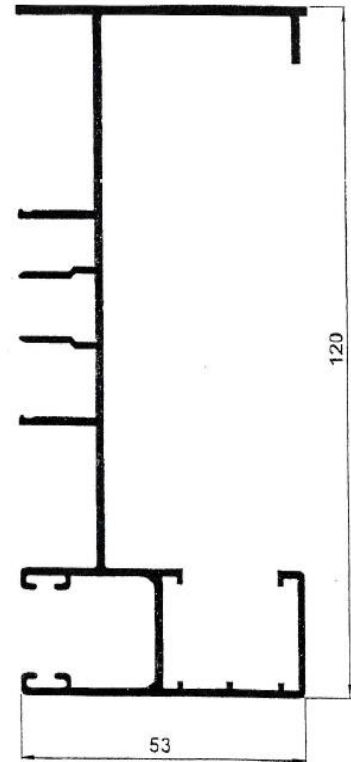

Aluminios Afesa S.L.

Serie 300 EUR Corredera 70x30

Serie 300 EUR Corredera 70x30

Especificaciones técnicas:

Tipo	Corredera
	70 x 30
Medidas	
Cercos sup. e inf.	70 mm.
Cerco lateral	70 mm.
Hoja (ancho)	26 mm.
Distancia carriles	33 mm.
Montaje	
Cerco	A Testa
Hoja	A Testa
Peso máximo recomendado por hoja	50 Kg. (Con 2 ruedas)
Acritalamiento	
Medidas	Para cristal sencillo y doble cristal
RPT.	No
Posibilidades constructivas	
	Cerco inf. con cámara
	Cercos monoblock
	Cercos 3 carriles
	Zócalos
	Solapa de 30 mm.
	Vierteaguas, Esquineros, Uniones cerco, ...

SECCION C C

Serie 300 EUR VENTANA 2 HOJAS CORREDERAS

SECCION A A

Perfiles

Serie 300 EUR Corredera 70x30

332 – Cerco inferior

333 – Cerco superior

334 – Cerco lateral

318 – Cerco fijo

328T – Tapa cerco lateral

Perfiles

Serie 300 EUR Corredera 70x30

340 – Hoja lateral

339 – Hoja de rueda

341 – Hoja central

344 – Hoja central Climalit

395 – Acople 4 hojas

Perfiles

Serie 300 EUR Corredera 70x30

312 – Cerco lateral guía izquierda

313 – Cerco lateral guía derecha

327 – Solape clip de 30 mm. E4089 – Solape guía de 30 mm.

Perfiles

Serie 300 EUR Corredera 70x30