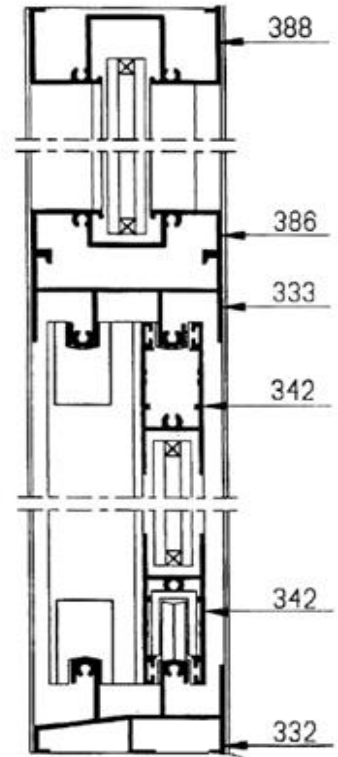

Aluminios Afesa S.L.

Serie 300 EUR Corredera 70x30

Serie 300 EUR Corredera 70x30

Especificaciones técnicas:

Tipo	Corredera
	70 x 30
Medidas	
Cercos sup. e inf.	70 mm.
Cerco lateral	70 mm.
Hoja (ancho)	26 mm.
Distancia carriles	33 mm.
Montaje	
Cerco	A Testa
Hoja	A Testa
Peso máximo recomendado por hoja	50 Kg. (Con 2 ruedas)
Acritalamiento	
Medidas	Para cristal sencillo y doble cristal
RPT.	No
Posibilidades constructivas	
	Cerco inf. con cámara
	Cercos monoblock
	Cercos 3 carriles
	Zócalos
	Solapa de 30 mm.
	Vierteaguas, Esquineros, Uniones cerco, ...

Ensayo de homologación:

Medidas	1200 x 1200
Permeabilidad al aire	CLASE 3
Estanqueidad al agua	CLASE 4 A
Permeabilidad al aire (2)	CLASE 2
Resistencia al viento	CLASE C 4

Sección

Serie 300 EUR Corredera 70x30

SECCION C C

Serie 300 EUR VENTANA 2 HOJAS CORREDERAS

SECCION A A

Perfiles

Serie 300 EUR Corredera 70x30

332 – Cerco inferior

333 – Cerco superior

334 – Cerco lateral

318 – Cerco fijo

328T – Tapa cerco lateral

Perfiles

Serie 300 EUR Corredera 70x30

340 – Hoja lateral

339 – Hoja de rueda

341 – Hoja central

344 – Hoja central Climalit