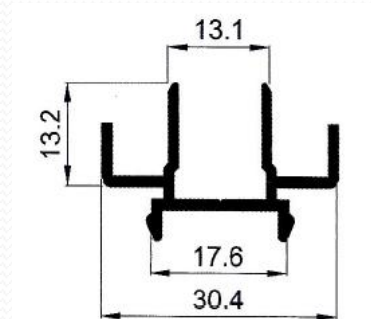

Aluminios Afesa S.L.

Serie 300 EUR Corredera 70x30

Serie 300 EUR Corredera 70x30

Especificaciones técnicas:

Tipo	Corredera
	70 x 30
Medidas	
Cercos sup. e inf.	70 mm.
Cerco lateral	70 mm.
Hoja (ancho)	26 mm.
Distancia carriles	33 mm.
Montaje	
Cerco	A Testa
Hoja	A Testa
Peso máximo recomendado por hoja	50 Kg. (Con 2 ruedas)
Acritalamiento	
Medidas	Para cristal sencillo y doble cristal
RPT.	No
Posibilidades constructivas	
	Cerco inf. con cámara
	Cercos monoblock
	Cercos 3 carriles
	Zócalos
	Solapa de 30 mm.
	Vierteaguas, Esquineros, Uniones cerco, ...

318 – Cerco fijo

328T – Tapa cerco lateral

Perfiles

Serie 300 EUR Corredera 70x30

340 – Hoja lateral

339 – Hoja de rueda

341 – Hoja central

344 – Hoja central Climalit

343 – Hoja lateral Climalit

342 – Hoja de rueda Climalit

Perfiles

Serie 300 EUR Corredera 70x30

389 – Cerco inferior 3 carriles

390 – Cerco superior 3 carriles

391 – Cerco lateral 3 carriles

348 – Solape clip de 40 mm.

395 – Acople 4 hojas

Perfiles

Serie 300 EUR Corredera 70x30

312 – Cerco lateral guía izquierda

313 – Cerco lateral guía derecha

327 – Solape clip de 30 mm. E4089 – Solape guía de 30 mm.

Perfiles

Serie 300 EUR Corredera 70x30