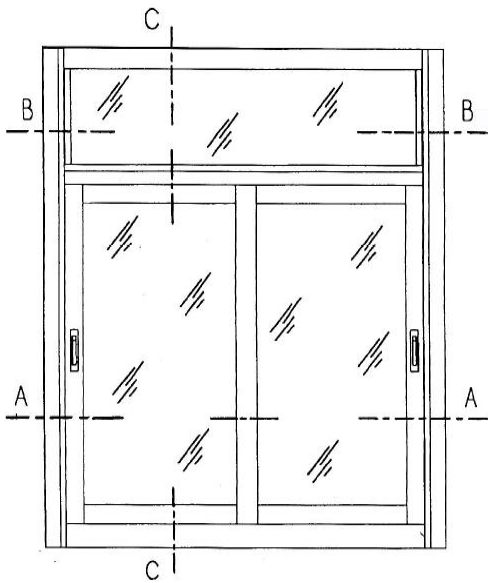

Aluminios Afesa S.L.

Serie 300 EUR Corredera 70x30

Serie 300 EUR Corredera 70x30

Especificaciones técnicas:

Tipo	Corredera
	70 x 30
Medidas	
Cercos sup. e inf.	70 mm.
Cerco lateral	70 mm.
Hoja (ancho)	26 mm.
Distancia carriles	33 mm.
Montaje	
Cerco	A Testa
Hoja	A Testa
Peso máximo recomendado por hoja	50 Kg. (Con 2 ruedas)
Acritalamiento	
Medidas	Para cristal sencillo y doble cristal
RPT.	No
Posibilidades constructivas	
	Cerco inf. con cámara
	Cercos monoblock
	Cercos 3 carriles
	Zócalos
	Solapa de 30 mm.
	Vierteaguas, Esquineros, Uniones cerco, ...

Ensayo de homologación:

Medidas	1200 x 1200
Permeabilidad al aire	CLASE 3
Estanqueidad al agua	CLASE 4 A
Permeabilidad al aire (2)	CLASE 2
Resistencia al viento	CLASE C 4

Sección

Serie 300 EUR Corredera 70x30

SECCION C C

Serie 300 EUR VENTANA 2 HOJAS CORREDERAS

SECCION A A

Perfiles

Serie 300 EUR Corredera 70x30

332 – Cerco inferior

333 – Cerco superior

334 – Cerco lateral

318 – Cerco fijo

328T – Tapa cerco lateral

Perfiles

Serie 300 EUR Corredera 70x30

340 – Hoja lateral

339 – Hoja de rueda

341 – Hoja central

344 – Hoja central Climalit