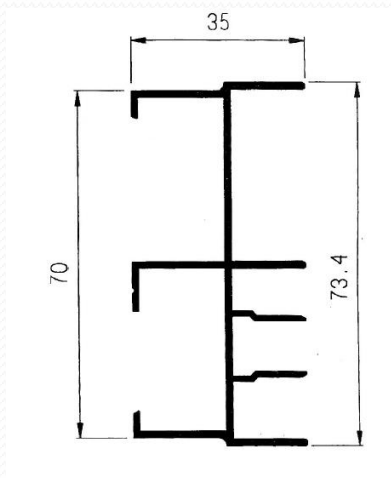

Aluminios Afesa S.L.

Serie 300 EUR Corredera 70x30

Serie 300 EUR Corredera 70x30

Especificaciones técnicas:

Tipo	Corredera
	70 x 30
Medidas	
Cercos sup. e inf.	70 mm.
Cerco lateral	70 mm.
Hoja (ancho)	26 mm.
Distancia carriles	33 mm.
Montaje	
Cerco	A Testa
Hoja	A Testa
Peso máximo recomendado por hoja	50 Kg. (Con 2 ruedas)
Acritalamiento	
Medidas	Para cristal sencillo y doble cristal
RPT.	No
Posibilidades constructivas	
	Cerco inf. con cámara
	Cercos monoblock
	Cercos 3 carriles
	Zócalos
	Solapa de 30 mm.
	Vierteaguas, Esquineros, Uniones cerco, ...

Ensayo de homologación:

Medidas	1200 x 1200
Permeabilidad al aire	CLASE 3
Estanqueidad al agua	CLASE 4 A
Permeabilidad al aire (2)	CLASE 2
Resistencia al viento	CLASE C 4

Sección

Serie 300 EUR Corredera 70x30

SECCION C C

Serie 300 EUR VENTANA 2 HOJAS CORREDERAS

SECCION A A

Perfiles

Serie 300 EUR Corredera 70x30

332 – Cerco inferior

333 – Cerco superior

334 – Cerco lateral

318 – Cerco fijo

328T – Tapa cerco lateral

Perfiles

Serie 300 EUR Corredera 70x30

340 – Hoja lateral

339 – Hoja de rueda

341 – Hoja central

344 – Hoja central Climalit