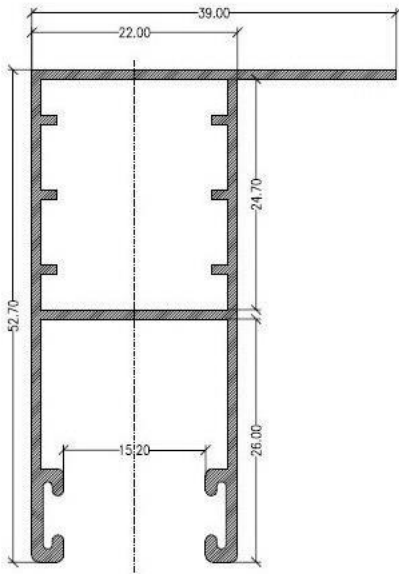

042RT/20643 – Guía 140 mm. R.P.T.

4986M/3848 – Guía 150 mm. R.P.T.

Guías de persiana

444RT – Guía 156 mm. R.P.T.

4987M/3846 – Guía 160 mm. R.P.T.

4988M/3847 – Guía 170 mm. R.P.T.

Guías de persiana

4520 – Guía 93 mm.

6719 – Guía tipo “T”

6720 – Guía tipo “L”

Perfiles

Guías de persiana

8083 – Guía para premarco de 48 mm.

8296 – Guía para premarco de 68 mm.

6744 – Guía para premarco de 80 mm.

8089 – Guía para premarco de 100 mm.

Perfiles

Guías de persiana

8027 – Guía para premarco de 115 mm.

17388 – Guía 64 mm. C-16

2360 – Parte interior guía para R.P.T. 120 mm.

2361 – Parte exterior guía para R.P.T. 120 mm.

Guías de persiana

1529 – Guía de 40 mm. pala inferior