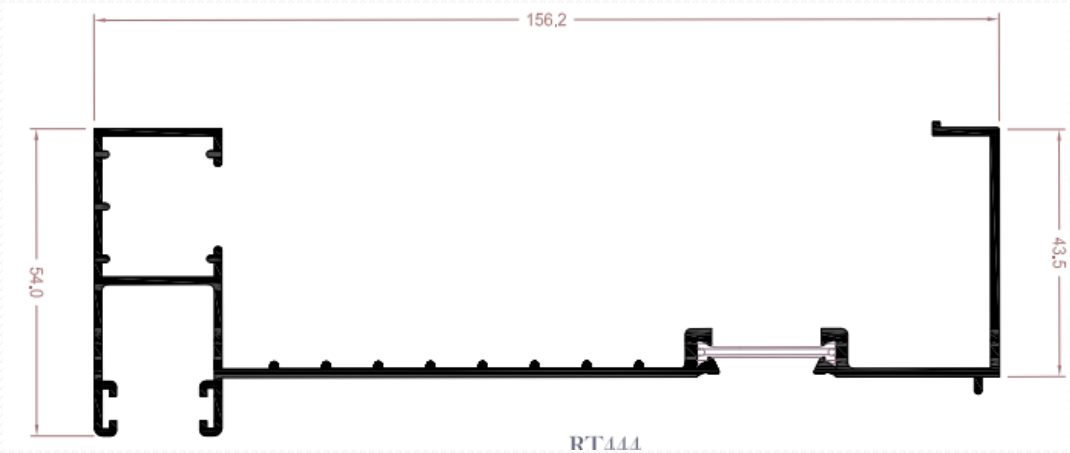

042RT/20643 – Guía 140 mm. R.P.T.

4986M/3848 – Guía 150 mm. R.P.T.

Guías de persiana

444RT – Guía 156 mm. R.P.T.

4987M/3846 – Guía 160 mm. R.P.T.

4988M/3847 – Guía 170 mm. R.P.T.

Guías de persiana

4520 – Guía 93 mm.

6158 – Guía de 100 mm.

6171 – Guía de compactos de 120 mm.

Guías de persiana

8232 – Guía de compactos de 130 mm.

6655 – Guía de compactos de 140 mm.

6657 – Guía con premarco de 130 mm.

Guías de persiana

8260 – Guía con premarco de 150 mm.