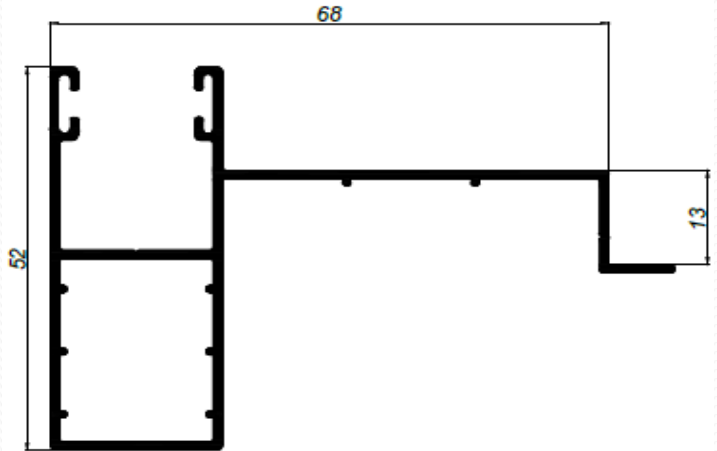

6719 – Guía tipo “T”

6720 – Guía tipo “L”

Perfiles

Guías de persiana

8083 – Guía para premarco de 48 mm.

8296 – Guía para premarco de 68 mm.

6744 – Guía para premarco de 80 mm.

8089 – Guía para premarco de 100 mm.

Perfiles

Guías de persiana

8027 – Guía para premarco de 115 mm.

17388 – Guía 64 mm. C-16

2360 – Parte interior guía para R.P.T. 120 mm.

2361 – Parte exterior guía para R.P.T. 120 mm.

Guías de persiana

1529 – Guía de 40 mm. pala inferior