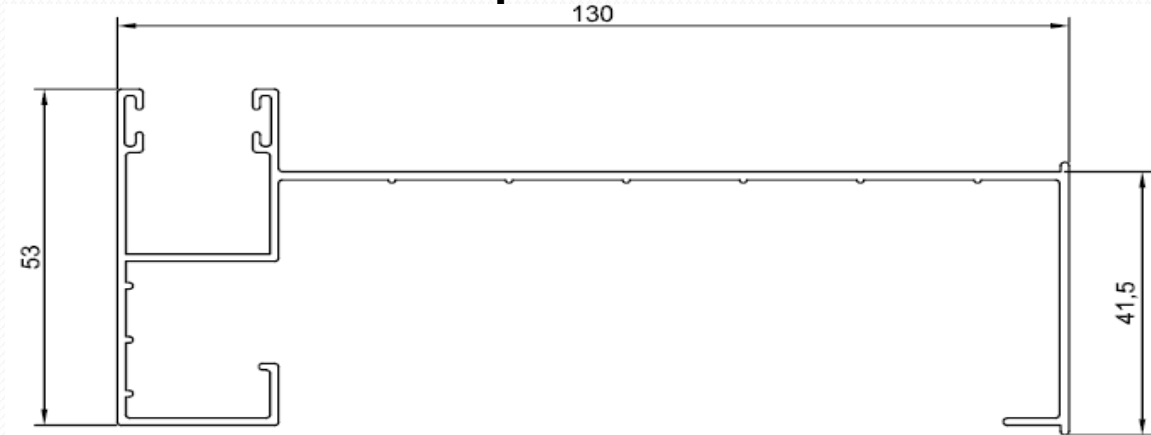

042RT/20643 – Guía 140 mm. R.P.T.

4986M/3848 – Guía 150 mm. R.P.T.

Guías de persiana

444RT – Guía 156 mm. R.P.T.

4987M/3846 – Guía 160 mm. R.P.T.

4988M/3847 – Guía 170 mm. R.P.T.

Guías de persiana

4520 – Guía 93 mm.

6158 – Guía de 100 mm.

6171 – Guía de compactos de 120 mm.

Guías de persiana

8232 – Guía de compactos de 130 mm.

6655 – Guía de compactos de 140 mm.

6657 – Guía con premarco de 130 mm.

Guías de persiana

8260 – Guía con premarco de 150 mm.

6719 – Guía tipo “T”

6720 – Guía tipo “L”

Perfiles

Guías de persiana

8083 – Guía para premarco de 48 mm.

8296 – Guía para premarco de 68 mm.

6744 – Guía para premarco de 80 mm.

8089 – Guía para premarco de 100 mm.