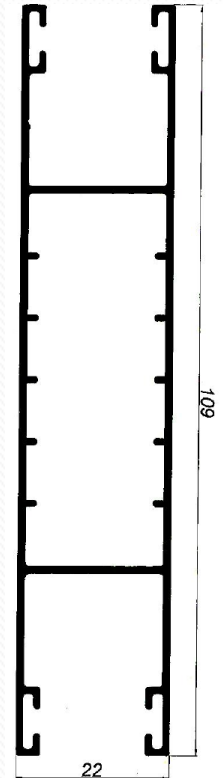

37 – Guía de compactos doble