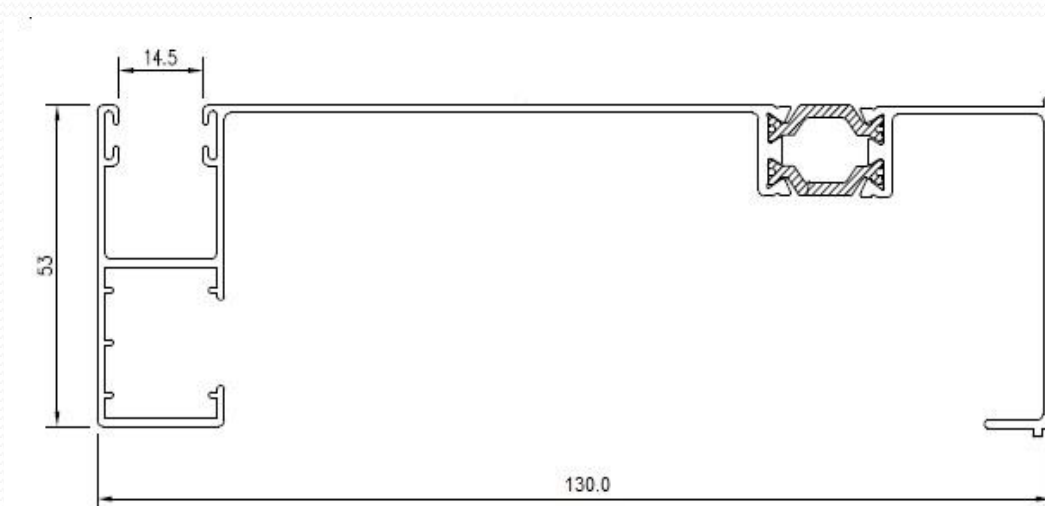

Aluminios Afesa S.L.

Guías de persiana

Guías de persiana

6805M/20642 – Guía 100 mm. R.P.T.

4983M/3828 – Guía 120 mm. R.P.T.

4984M/3829 – Guía 130 mm. R.P.T.

Guías de persiana

4985M/3845 – Guía 135 mm.

042RT/20643 – Guía 140 mm. R.P.T.

4986M/3848 – Guía 150 mm. R.P.T.

Guías de persiana

444RT – Guía 156 mm. R.P.T.

4987M/3846 – Guía 160 mm. R.P.T.

4988M/3847 – Guía 170 mm. R.P.T.

Guías de persiana

4520 – Guía 93 mm.