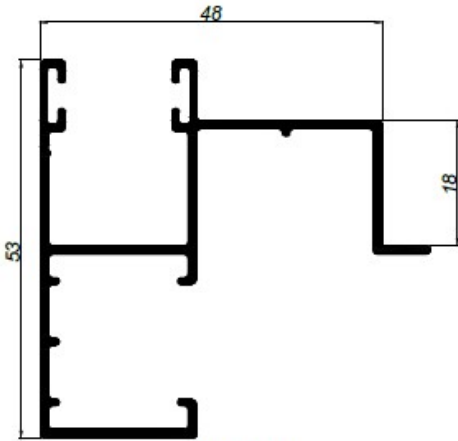

6158 – Guía de 100 mm.

6171 – Guía de compactos de 120 mm.

Guías de persiana

8232 – Guía de compactos de 130 mm.

6655 – Guía de compactos de 140 mm.

6657 – Guía con premarco de 130 mm.

Guías de persiana

8260 – Guía con premarco de 150 mm.

6719 – Guía tipo “T”

6720 – Guía tipo “L”

Perfiles

Guías de persiana

8083 – Guía para premarco de 48 mm.

8296 – Guía para premarco de 68 mm.

6744 – Guía para premarco de 80 mm.

8089 – Guía para premarco de 100 mm.

Perfiles

Guías de persiana

8027 – Guía para premarco de 115 mm.

17388 – Guía 64 mm. C-16

2360 – Parte interior guía para R.P.T. 120 mm.

2361 – Parte exterior guía para R.P.T. 120 mm.

Guías de persiana

1529 – Guía de 40 mm. pala inferior