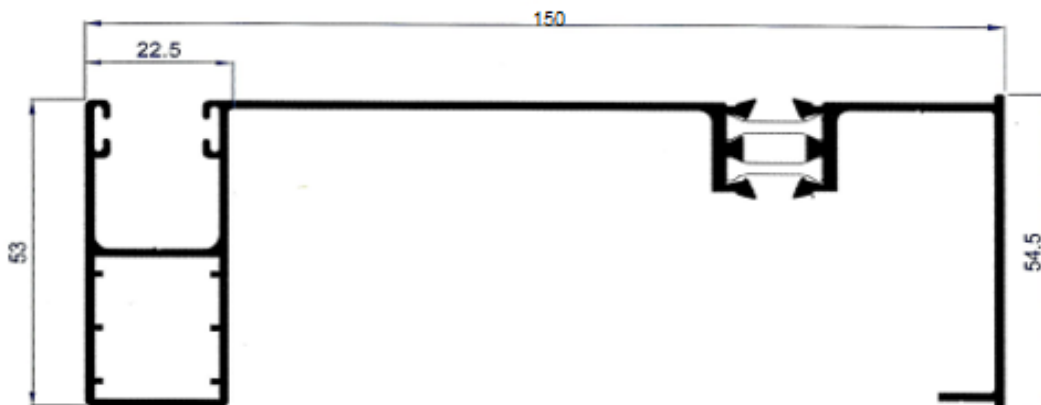

Aluminios Afesa S.L.

Guías de persiana

Guías de persiana

6805M/20642 – Guía 100 mm. R.P.T.

4983M/3828 – Guía 120 mm. R.P.T.

4984M/3829 – Guía 130 mm. R.P.T.

Guías de persiana

4985M/3845 – Guía 135 mm.

042RT/20643 – Guía 140 mm. R.P.T.

4986M/3848 – Guía 150 mm. R.P.T.

Guías de persiana

444RT – Guía 156 mm. R.P.T.

4987M/3846 – Guía 160 mm. R.P.T.

4988M/3847 – Guía 170 mm. R.P.T.

Guías de persiana

4520 – Guía 93 mm.