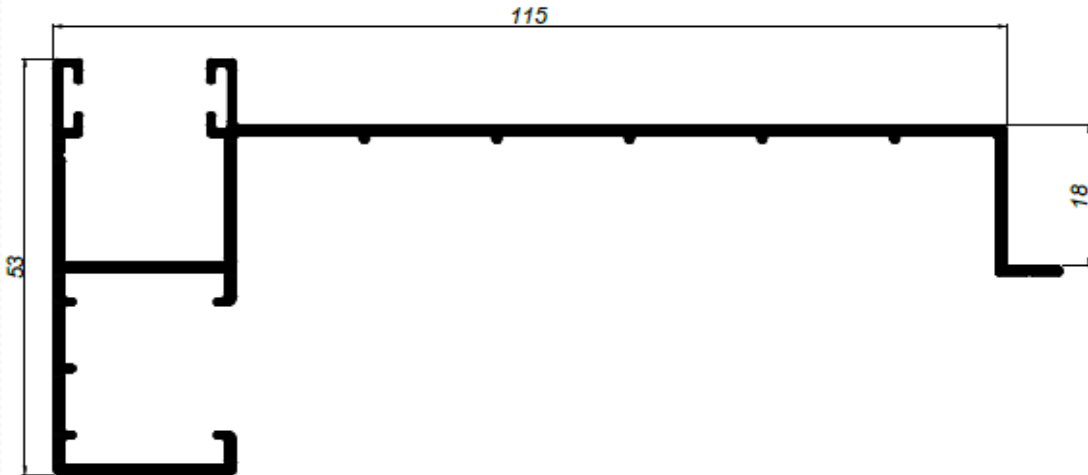

6158 – Guía de 100 mm.

6171 – Guía de compactos de 120 mm.

Guías de persiana

8232 – Guía de compactos de 130 mm.

6655 – Guía de compactos de 140 mm.

6657 – Guía con premarco de 130 mm.

Guías de persiana

8260 – Guía con premarco de 150 mm.

6719 – Guía tipo “T”

6720 – Guía tipo “L”

Perfiles

Guías de persiana

8083 – Guía para premarco de 48 mm.

8296 – Guía para premarco de 68 mm.

6744 – Guía para premarco de 80 mm.

8089 – Guía para premarco de 100 mm.

Perfiles

Guías de persiana

8027 – Guía para premarco de 115 mm.

17388 – Guía 64 mm. C-16

2360 – Parte interior guía para R.P.T. 120 mm.

2361 – Parte exterior guía para R.P.T. 120 mm.

Guías de persiana

1529 – Guía de 40 mm. pala inferior