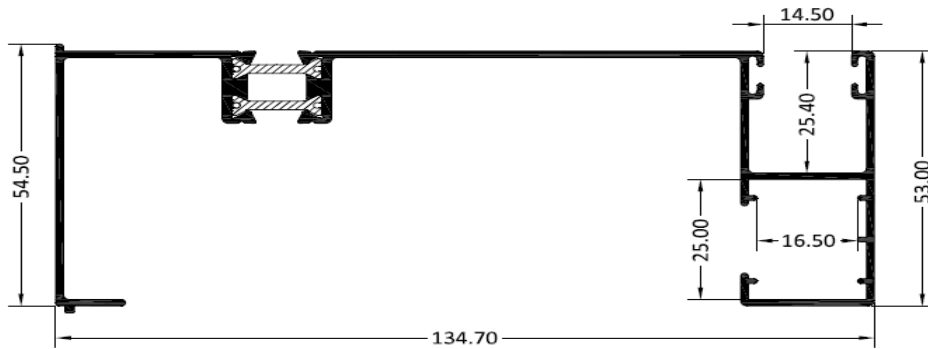

Aluminios Afesa S.L.

Guías de persiana

Guías de persiana

6805M/20642 – Guía 100 mm. R.P.T.

4983M/3828 – Guía 120 mm. R.P.T.

4984M/3829 – Guía 130 mm. R.P.T.

Guías de persiana

4985M/3845 – Guía 135 mm.

042RT/20643 – Guía 140 mm. R.P.T.

4986M/3848 – Guía 150 mm. R.P.T.

Guías de persiana

444RT – Guía 156 mm. R.P.T.

4987M/3846 – Guía 160 mm. R.P.T.

4988M/3847 – Guía 170 mm. R.P.T.

Guías de persiana

4520 – Guía 93 mm.