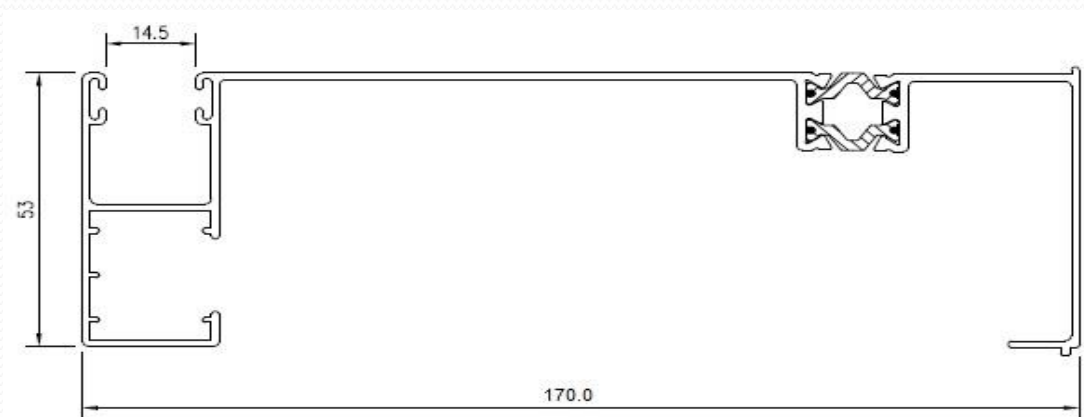

Aluminios Afesa S.L.

Guías de persiana

Guías de persiana

6805M/20642 – Guía 100 mm. R.P.T.

4983M/3828 – Guía 120 mm. R.P.T.

4984M/3829 – Guía 130 mm. R.P.T.

Guías de persiana

4985M/3845 – Guía 135 mm.

042RT/20643 – Guía 140 mm. R.P.T.

4986M/3848 – Guía 150 mm. R.P.T.

Guías de persiana

444RT – Guía 156 mm. R.P.T.

4987M/3846 – Guía 160 mm. R.P.T.

4988M/3847 – Guía 170 mm. R.P.T.

Guías de persiana

4520 – Guía 93 mm.

6158 – Guía de 100 mm.

6171 – Guía de compactos de 120 mm.

Guías de persiana

8232 – Guía de compactos de 130 mm.

6655 – Guía de compactos de 140 mm.

6657 – Guía con premarco de 130 mm.

Guías de persiana

8260 – Guía con premarco de 150 mm.

6719 – Guía tipo “T”

6720 – Guía tipo “L”

Perfiles

Guías de persiana

8083 – Guía para premarco de 48 mm.

8296 – Guía para premarco de 68 mm.

6744 – Guía para premarco de 80 mm.

8089 – Guía para premarco de 100 mm.