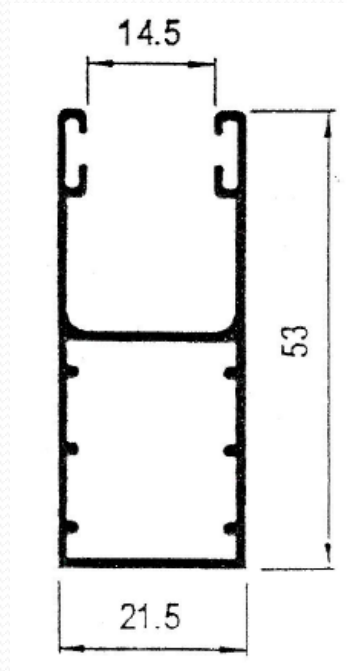

2566E – Guía monobloc