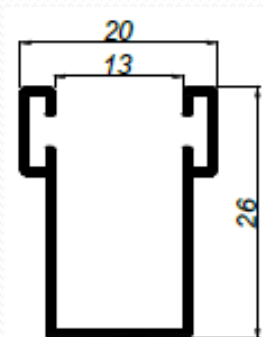

608 – Guía reductora