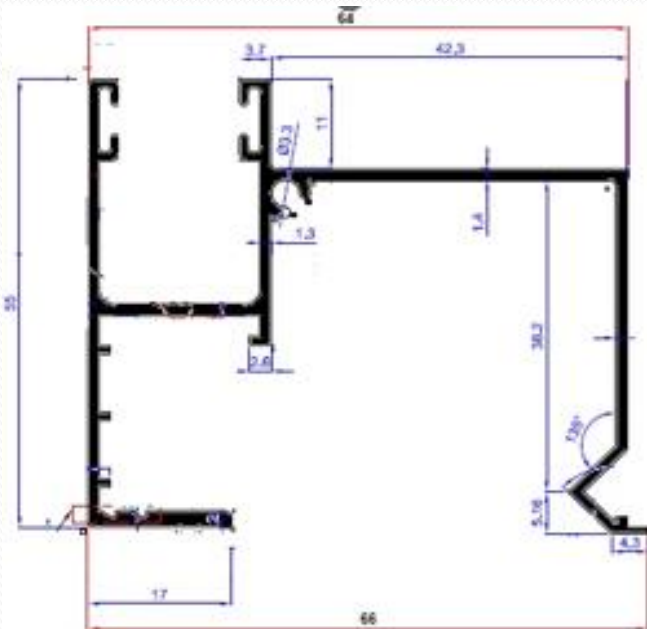

042RT/20643 – Guía 140 mm. R.P.T.

4986M/3848 – Guía 150 mm. R.P.T.

Guías de persiana

444RT – Guía 156 mm. R.P.T.

4987M/3846 – Guía 160 mm. R.P.T.

4988M/3847 – Guía 170 mm. R.P.T.

Guías de persiana

4520 – Guía 93 mm.

6158 – Guía de 100 mm.

6171 – Guía de compactos de 120 mm.

Guías de persiana

8232 – Guía de compactos de 130 mm.

6655 – Guía de compactos de 140 mm.

6657 – Guía con premarco de 130 mm.

Guías de persiana

8260 – Guía con premarco de 150 mm.

6719 – Guía tipo “T”

6720 – Guía tipo “L”

Perfiles

Guías de persiana

8083 – Guía para premarco de 48 mm.

8296 – Guía para premarco de 68 mm.

6744 – Guía para premarco de 80 mm.

8089 – Guía para premarco de 100 mm.

Perfiles

Guías de persiana

8027 – Guía para premarco de 115 mm.

17388 – Guía 64 mm. C-16

2360 – Parte interior guía para R.P.T. 120 mm.

2361 – Parte exterior guía para R.P.T. 120 mm.

Guías de persiana

1529 – Guía de 40 mm. pala inferior