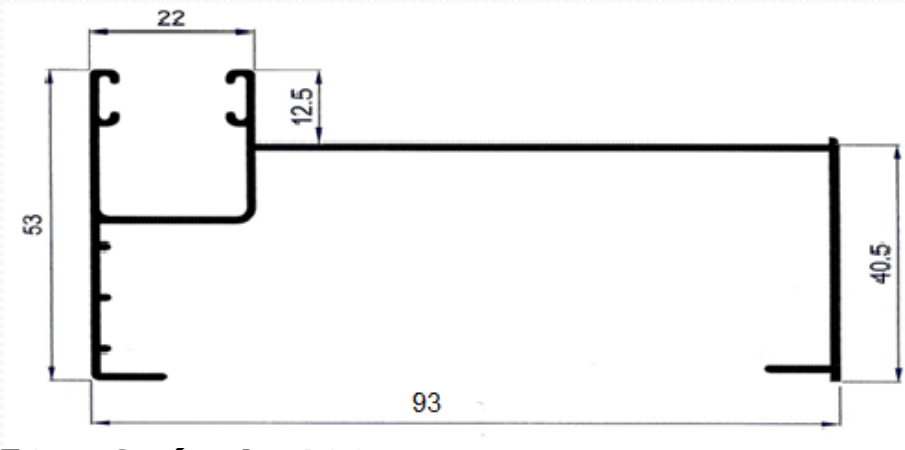

Aluminios Afesa S.L.

Guías de persiana

Guías de persiana

6805M/20642 – Guía 100 mm. R.P.T.

4983M/3828 – Guía 120 mm. R.P.T.

4984M/3829 – Guía 130 mm. R.P.T.

Guías de persiana

4985M/3845 – Guía 135 mm.

042RT/20643 – Guía 140 mm. R.P.T.

4986M/3848 – Guía 150 mm. R.P.T.

Guías de persiana

444RT – Guía 156 mm. R.P.T.

4987M/3846 – Guía 160 mm. R.P.T.

4988M/3847 – Guía 170 mm. R.P.T.

Guías de persiana

4520 – Guía 93 mm.

6158 – Guía de 100 mm.

6171 – Guía de compactos de 120 mm.

Guías de persiana

8232 – Guía de compactos de 130 mm.

6655 – Guía de compactos de 140 mm.

6657 – Guía con premarco de 130 mm.

Guías de persiana

8260 – Guía con premarco de 150 mm.