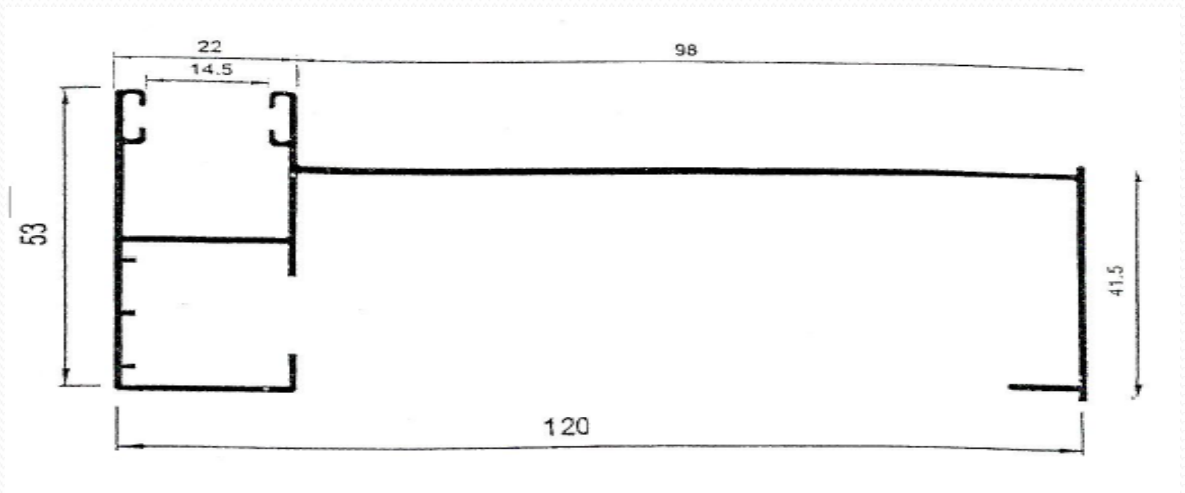

Aluminios Afesa S.L.

Guías de persiana

Guías de persiana

6805M/20642 – Guía 100 mm. R.P.T.

4983M/3828 – Guía 120 mm. R.P.T.

4984M/3829 – Guía 130 mm. R.P.T.

Guías de persiana

4985M/3845 – Guía 135 mm.

042RT/20643 – Guía 140 mm. R.P.T.

4986M/3848 – Guía 150 mm. R.P.T.

Guías de persiana

444RT – Guía 156 mm. R.P.T.

4987M/3846 – Guía 160 mm. R.P.T.

4988M/3847 – Guía 170 mm. R.P.T.

Guías de persiana

4520 – Guía 93 mm.

6158 – Guía de 100 mm.

6171 – Guía de compactos de 120 mm.

Guías de persiana

8232 – Guía de compactos de 130 mm.

6655 – Guía de compactos de 140 mm.

6657 – Guía con premarco de 130 mm.

Guías de persiana

8260 – Guía con premarco de 150 mm.