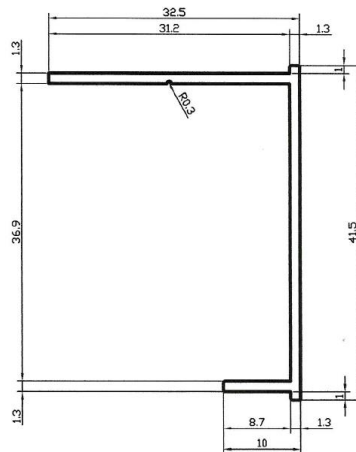

042RT/20643 – Guía 140 mm. R.P.T.

4986M/3848 – Guía 150 mm. R.P.T.

Guías de persiana

444RT – Guía 156 mm. R.P.T.

4987M/3846 – Guía 160 mm. R.P.T.

4988M/3847 – Guía 170 mm. R.P.T.

Guías de persiana

4520 – Guía 93 mm.

6158 – Guía de 100 mm.

6171 – Guía de compactos de 120 mm.

Guías de persiana

8232 – Guía de compactos de 130 mm.

6655 – Guía de compactos de 140 mm.

6657 – Guía con premarco de 130 mm.

Guías de persiana

8260 – Guía con premarco de 150 mm.

6719 – Guía tipo “T”

6720 – Guía tipo “L”

Perfiles

Guías de persiana

8083 – Guía para premarco de 48 mm.

8296 – Guía para premarco de 68 mm.

6744 – Guía para premarco de 80 mm.

8089 – Guía para premarco de 100 mm.

Perfiles

Guías de persiana

8027 – Guía para premarco de 115 mm.

17388 – Guía 64 mm. C-16

2360 – Parte interior guía para R.P.T. 120 mm.

2361 – Parte exterior guía para R.P.T. 120 mm.

Guías de persiana

1529 – Guía de 40 mm. pala inferior