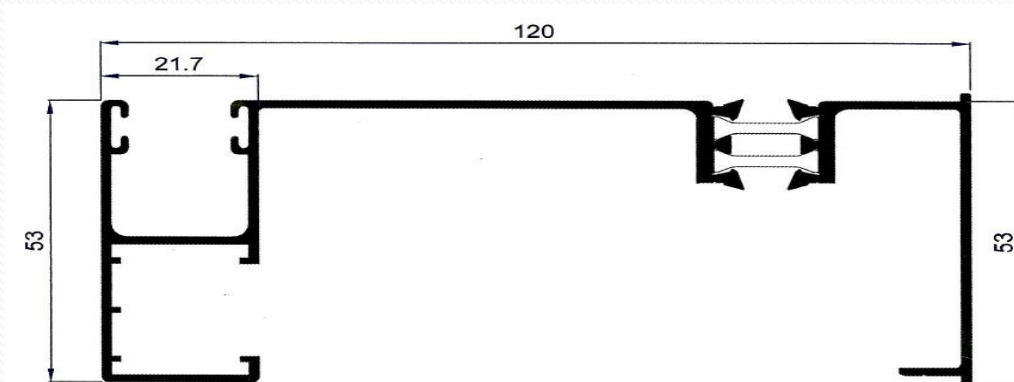

Aluminios Afesa S.L.

Guías de persiana

Guías de persiana

6805M/20642 – Guía 100 mm. R.P.T.

4983M/3828 – Guía 120 mm. R.P.T.

4984M/3829 – Guía 130 mm. R.P.T.

Guías de persiana

4985M/3845 – Guía 135 mm.

042RT/20643 – Guía 140 mm. R.P.T.

4986M/3848 – Guía 150 mm. R.P.T.

Guías de persiana

444RT – Guía 156 mm. R.P.T.

4987M/3846 – Guía 160 mm. R.P.T.

4988M/3847 – Guía 170 mm. R.P.T.

Guías de persiana

4520 – Guía 93 mm.

6158 – Guía de 100 mm.

6171 – Guía de compactos de 120 mm.

Guías de persiana

8232 – Guía de compactos de 130 mm.

6655 – Guía de compactos de 140 mm.

6657 – Guía con premarco de 130 mm.

Guías de persiana

8260 – Guía con premarco de 150 mm.