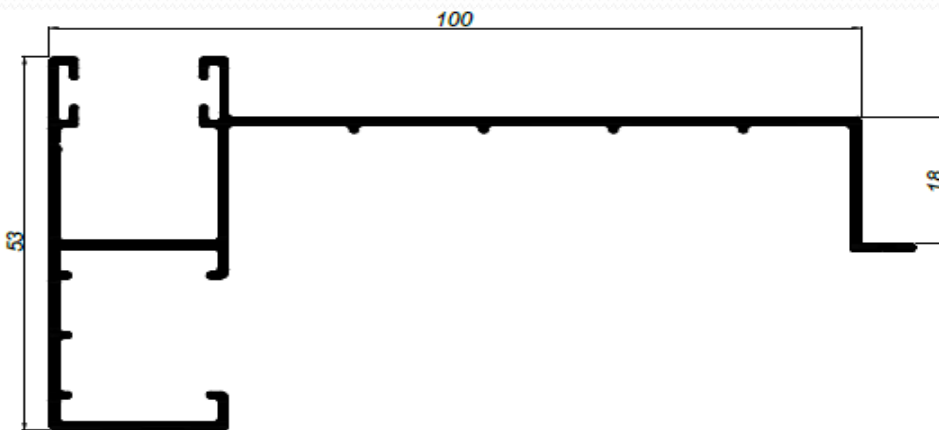

6158 – Guía de 100 mm.

6171 – Guía de compactos de 120 mm.

Guías de persiana

8232 – Guía de compactos de 130 mm.

6655 – Guía de compactos de 140 mm.

6657 – Guía con premarco de 130 mm.

Guías de persiana

8260 – Guía con premarco de 150 mm.

6719 – Guía tipo “T”

6720 – Guía tipo “L”

Perfiles

Guías de persiana

8083 – Guía para premarco de 48 mm.

8296 – Guía para premarco de 68 mm.

6744 – Guía para premarco de 80 mm.

8089 – Guía para premarco de 100 mm.

Perfiles

Guías de persiana

8027 – Guía para premarco de 115 mm.

17388 – Guía 64 mm. C-16

2360 – Parte interior guía para R.P.T. 120 mm.

2361 – Parte exterior guía para R.P.T. 120 mm.

Guías de persiana

1529 – Guía de 40 mm. pala inferior