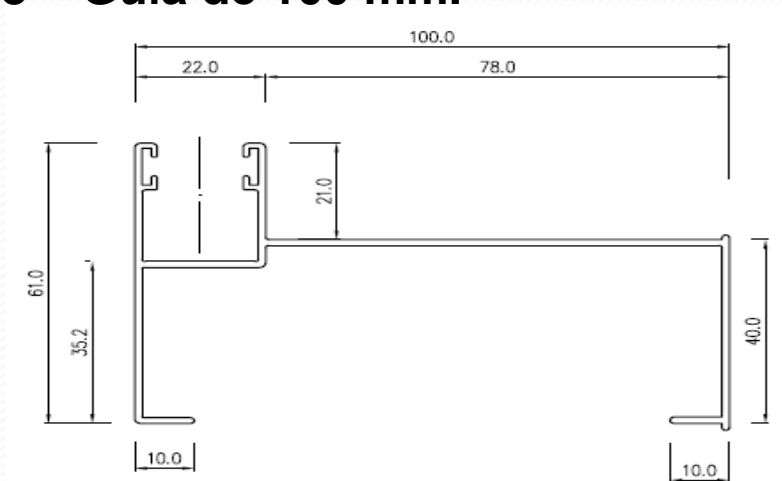

Aluminios Afesa S.L.

Guías de persiana

Guías de persiana

6805M/20642 – Guía 100 mm. R.P.T.

4983M/3828 – Guía 120 mm. R.P.T.

4984M/3829 – Guía 130 mm. R.P.T.

Guías de persiana

4985M/3845 – Guía 135 mm.

042RT/20643 – Guía 140 mm. R.P.T.

4986M/3848 – Guía 150 mm. R.P.T.

Guías de persiana

444RT – Guía 156 mm. R.P.T.

4987M/3846 – Guía 160 mm. R.P.T.

4988M/3847 – Guía 170 mm. R.P.T.

Guías de persiana

4520 – Guía 93 mm.

6158 – Guía de 100 mm.

6171 – Guía de compactos de 120 mm.

Guías de persiana

8232 – Guía de compactos de 130 mm.

6655 – Guía de compactos de 140 mm.

6657 – Guía con premarco de 130 mm.

Guías de persiana

8260 – Guía con premarco de 150 mm.

6719 – Guía tipo “T”

6720 – Guía tipo “L”

Perfiles

Guías de persiana

8083 – Guía para premarco de 48 mm.

8296 – Guía para premarco de 68 mm.

6744 – Guía para premarco de 80 mm.

8089 – Guía para premarco de 100 mm.