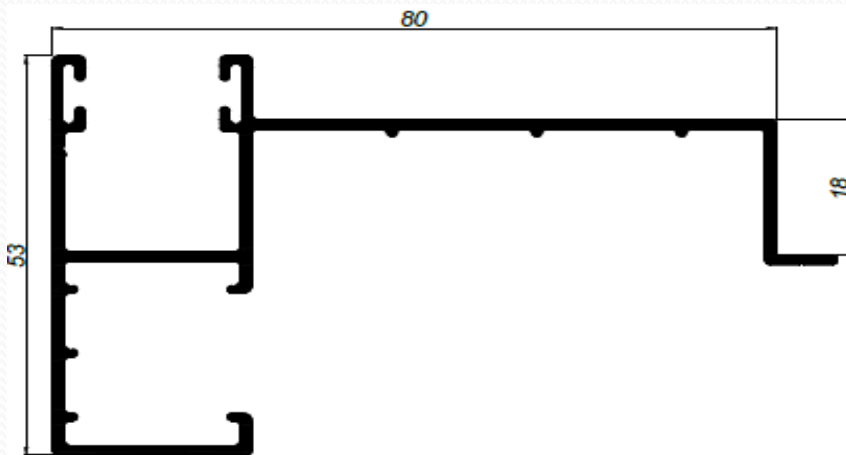

6158 – Guía de 100 mm.

6171 – Guía de compactos de 120 mm.

Guías de persiana

8232 – Guía de compactos de 130 mm.

6655 – Guía de compactos de 140 mm.

6657 – Guía con premarco de 130 mm.

Guías de persiana

8260 – Guía con premarco de 150 mm.

6719 – Guía tipo “T”

6720 – Guía tipo “L”

Perfiles

Guías de persiana

8083 – Guía para premarco de 48 mm.

8296 – Guía para premarco de 68 mm.

6744 – Guía para premarco de 80 mm.

8089 – Guía para premarco de 100 mm.

Perfiles

Guías de persiana

8027 – Guía para premarco de 115 mm.

17388 – Guía 64 mm. C-16

2360 – Parte interior guía para R.P.T. 120 mm.

2361 – Parte exterior guía para R.P.T. 120 mm.

Guías de persiana

1529 – Guía de 40 mm. pala inferior