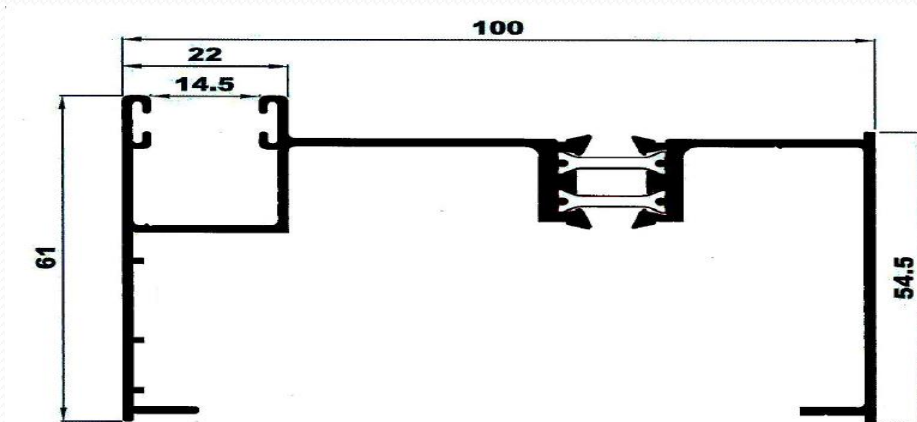

Aluminios Afesa S.L.

Guías de persiana

Guías de persiana

6805M/20642 – Guía 100 mm. R.P.T.

4983M/3828 – Guía 120 mm. R.P.T.

4984M/3829 – Guía 130 mm. R.P.T.

Guías de persiana

4985M/3845 – Guía 135 mm.

042RT/20643 – Guía 140 mm. R.P.T.

4986M/3848 – Guía 150 mm. R.P.T.

Guías de persiana

444RT – Guía 156 mm. R.P.T.

4987M/3846 – Guía 160 mm. R.P.T.

4988M/3847 – Guía 170 mm. R.P.T.

Guías de persiana

4520 – Guía 93 mm.

6158 – Guía de 100 mm.

6171 – Guía de compactos de 120 mm.

Guías de persiana

8232 – Guía de compactos de 130 mm.

6655 – Guía de compactos de 140 mm.

6657 – Guía con premarco de 130 mm.

Guías de persiana

8260 – Guía con premarco de 150 mm.