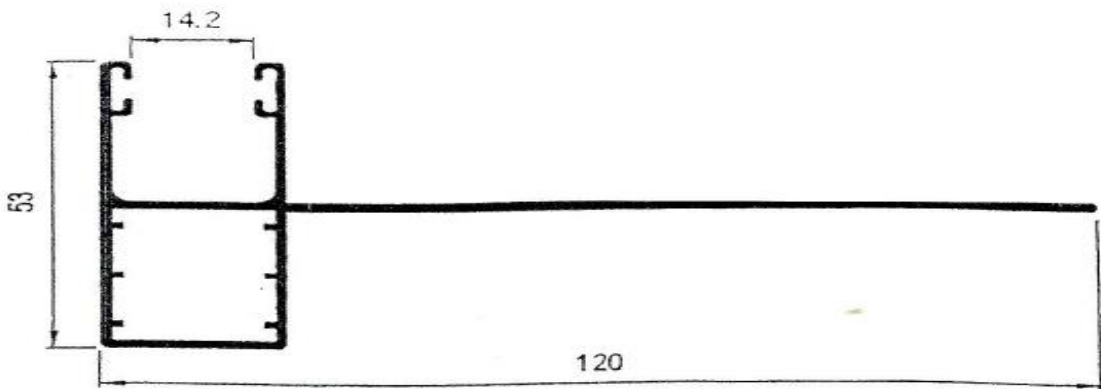

6158 – Guía de 100 mm.

6171 – Guía de compactos de 120 mm.

Guías de persiana

8232 – Guía de compactos de 130 mm.

6655 – Guía de compactos de 140 mm.

6657 – Guía con premarco de 130 mm.

Guías de persiana

8260 – Guía con premarco de 150 mm.

6719 – Guía tipo “T”

6720 – Guía tipo “L”

Perfiles

Guías de persiana

8083 – Guía para premarco de 48 mm.

8296 – Guía para premarco de 68 mm.

6744 – Guía para premarco de 80 mm.

8089 – Guía para premarco de 100 mm.