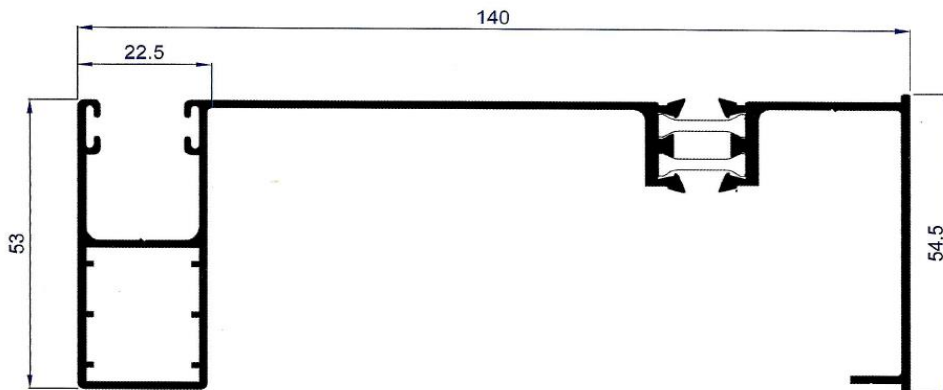

Aluminios Afesa S.L.

Guías de persiana

Guías de persiana

6805M/20642 – Guía 100 mm. R.P.T.

4983M/3828 – Guía 120 mm. R.P.T.

4984M/3829 – Guía 130 mm. R.P.T.

Guías de persiana

4985M/3845 – Guía 135 mm.

042RT/20643 – Guía 140 mm. R.P.T.

4986M/3848 – Guía 150 mm. R.P.T.

Guías de persiana

444RT – Guía 156 mm. R.P.T.

4987M/3846 – Guía 160 mm. R.P.T.

4988M/3847 – Guía 170 mm. R.P.T.

Guías de persiana

4520 – Guía 93 mm.