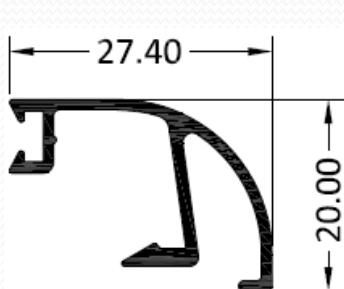

## Junquillos Curvos Grapa

**8277 – Junquillo curvo 14,5 mm.**

**3822 – Junquillo curvo 18,4 mm.**

**8213 – Junquillo curvo 18,5 mm.**

**3834 – Junquillo curvo 22,4 mm.**

**8214 – Junquillo curvo 25,5 mm.**

**3833 – Junquillo curvo 26,4 mm.**

**3857 – Junquillo curvo 27,4 mm.**

**8452 – Junquillo curvo 28,5 mm.**

**3856 – Junquillo curvo 33,4 mm.**