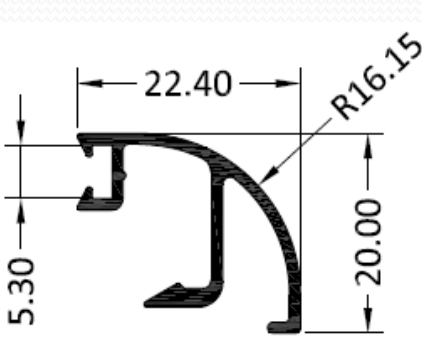

## Junquillos Rectos Series R.P.T.

**47166 – Junquillo  
recto 40 mm.**

**47141 – Junquillo  
recto 43,5 mm.**

## Junquillos Curvos Grapa

**8277 – Junquillo curvo 14,5 mm.**

**3822 – Junquillo curvo 18,4 mm.**

**8213 – Junquillo curvo 18,5 mm.**

**3834 – Junquillo curvo 22,4 mm.**

**8214 – Junquillo curvo 25,5 mm.**

**3833 – Junquillo curvo 26,4 mm.**

**3857 – Junquillo curvo 27,4 mm.**

**8452 – Junquillo curvo 28,5 mm.**

**3856 – Junquillo curvo 33,4 mm.**

# Perfiles

**3871 – Junquillo  
curvo 38,7 mm.**