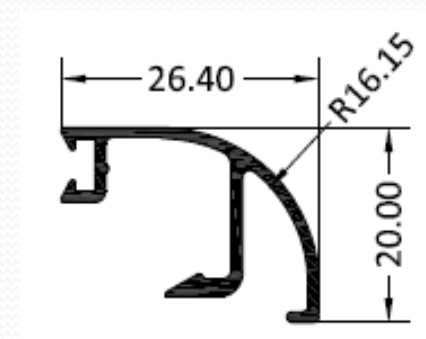

## Junquillos Curvos Grapa

**8277 – Junquillo curvo 14,5 mm.**

**3822 – Junquillo curvo 18,4 mm.**

**8213 – Junquillo curvo 18,5 mm.**

**3834 – Junquillo curvo 22,4 mm.**

**8214 – Junquillo curvo 25,5 mm.**

**3833 – Junquillo curvo 26,4 mm.**

**3857 – Junquillo curvo 27,4 mm.**

**8452 – Junquillo curvo 28,5 mm.**

**3856 – Junquillo curvo 33,4 mm.**

# Perfiles

**3871 – Junquillo  
curvo 38,7 mm.**