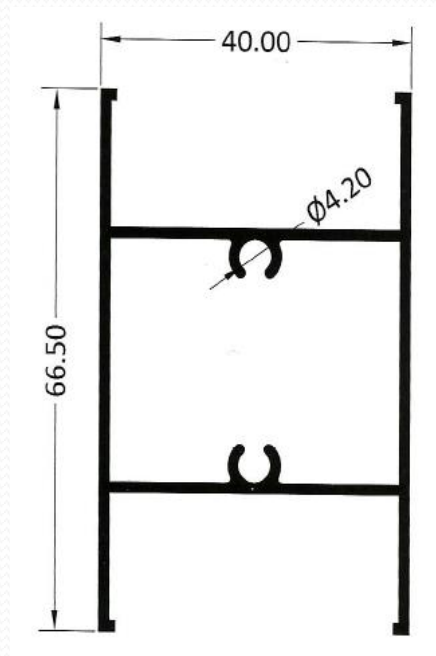

## Mallorquina

3650 – Hoja mallorquina

3653 – Zócalo división mallorquina 66,5 mm

3654 – Zócalo división mallorquina 120 mm