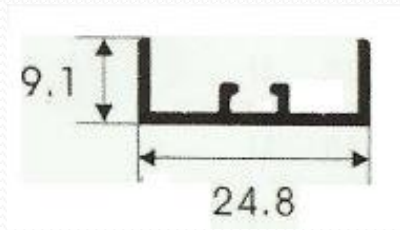

Aluminios Afesa S.L.

Mosquiteras

Perfiles

Mosquiteras enrollables

973516 – Carcasa mosquitera de 3,5 cm.

974516 – Carcasa mosquitera de 3,9 cm.

974524 – Carcasa mosquitera de 4,5 cm.

948 – Perfil guía mosquitera con felpudo

Perfiles

Mosquiteras enrollables laterales

984514 – Carcasa mosquitera lateral

947 – Barra pared imán

949 – Guía inferior 25 mm.

Mosquiteras correderas

0093 – Perfil mosquitera corredera

0094 – Perfil central mosquitera corredera