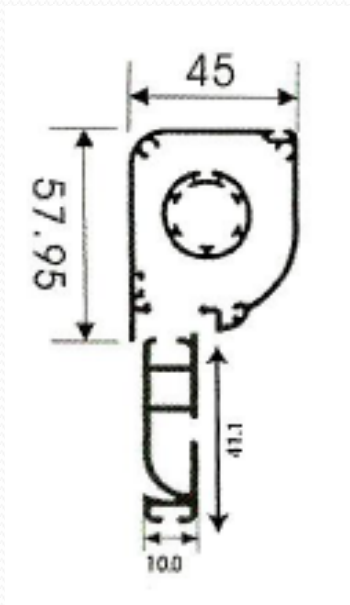

Aluminios Afesa S.L.

Mosquiteras

Perfiles

Mosquiteras enrollables

973516 – Carcasa mosquitera de 3,5 cm.

974516 – Carcasa mosquitera de 3,9 cm.

974524 – Carcasa mosquitera de 4,5 cm.

948 – Perfil guía mosquitera con felpudo

Perfiles

Mosquiteras enrollables laterales

984514 – Carcasa mosquitera lateral

947 – Barra pared imán

949 – Guía inferior 25 mm.

Mosquiteras correderas

0093 – Perfil mosquitera corredera

0094 – Perfil central mosquitera corredera