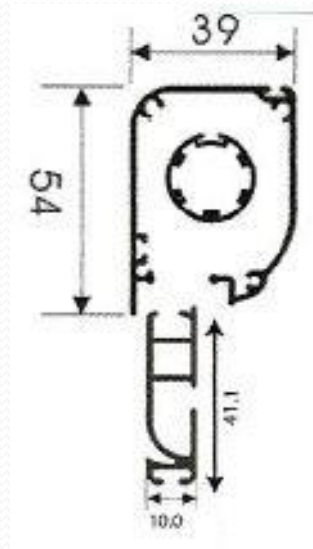

Aluminios Afesa S.L.

Mosquiteras

Perfiles

Mosquiteras enrollables

973516 – Carcasa mosquitera de 3,5 cm.

974516 – Carcasa mosquitera de 3,9 cm.

974524 – Carcasa mosquitera de 4,5 cm.

948 – Perfil guía mosquitera con felpudo

Perfiles

Mosquiteras enrollables laterales

984514 – Carcasa mosquitera lateral

947 – Barra pared imán

949 – Guía inferior 25 mm.

Mosquiteras correderas

0093 – Perfil mosquitera corredera

0094 – Perfil central mosquitera corredera