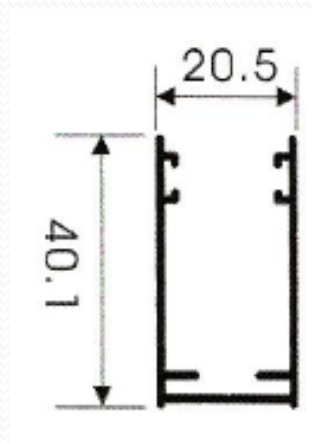

Aluminios Afesa S.L.

Mosquiteras

Perfiles

Mosquiteras enrollables

973516 – Carcasa mosquitera de 3,5 cm.

974516 – Carcasa mosquitera de 3,9 cm.

974524 – Carcasa mosquitera de 4,5 cm.

948 – Perfil guía mosquitera con felpudo

Perfiles

Mosquiteras enrollables laterales

984514 – Carcasa mosquitera lateral

947 – Barra pared imán

949 – Guía inferior 25 mm.

Mosquiteras correderas

0093 – Perfil mosquitera corredera

0094 – Perfil central mosquitera corredera