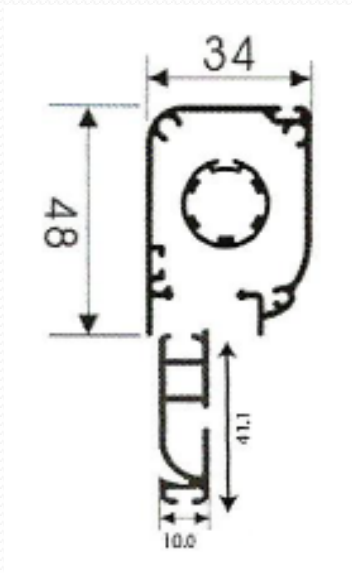

Aluminios Afesa S.L.

Mosquiteras

Perfiles

Mosquiteras enrollables

973516 – Carcasa mosquitera de 3,5 cm.

974516 – Carcasa mosquitera de 3,9 cm.

974524 – Carcasa mosquitera de 4,5 cm.

948 – Perfil guía mosquitera con felpudo

Perfiles

Mosquiteras enrollables laterales

984514 – Carcasa mosquitera lateral

947 – Barra pared imán

949 – Guía inferior 25 mm.

Mosquiteras correderas

0093 – Perfil mosquitera corredera

0094 – Perfil central mosquitera corredera