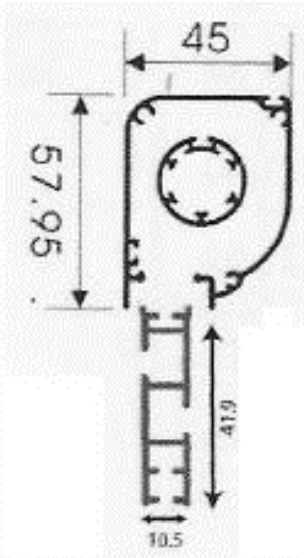

Aluminios Afesa S.L.

Mosquiteras

Perfiles

Mosquiteras enrollables

973516 – Carcasa mosquitera de 3,5 cm.

974516 – Carcasa mosquitera de 3,9 cm.

974524 – Carcasa mosquitera de 4,5 cm.

948 – Perfil guía mosquitera con felpudo

Perfiles

Mosquiteras enrollables laterales

984514 – Carcasa mosquitera lateral

947 – Barra pared imán

949 – Guía inferior 25 mm.

Mosquiteras correderas

0093 – Perfil mosquitera corredera

0094 – Perfil central mosquitera corredera