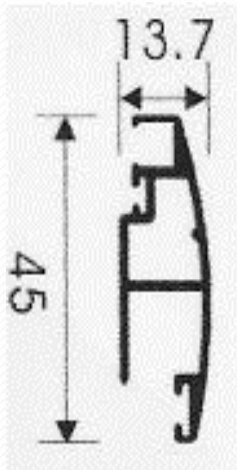

Aluminios Afesa S.L.

Mosquiteras

Perfiles

Mosquiteras enrollables

973516 – Carcasa mosquitera de 3,5 cm.

974516 – Carcasa mosquitera de 3,9 cm.

974524 – Carcasa mosquitera de 4,5 cm.

948 – Perfil guía mosquitera con felpudo

Perfiles

Mosquiteras enrollables laterales

984514 – Carcasa mosquitera lateral

947 – Barra pared imán

949 – Guía inferior 25 mm.

Mosquiteras correderas

0093 – Perfil mosquitera corredera

0094 – Perfil central mosquitera corredera