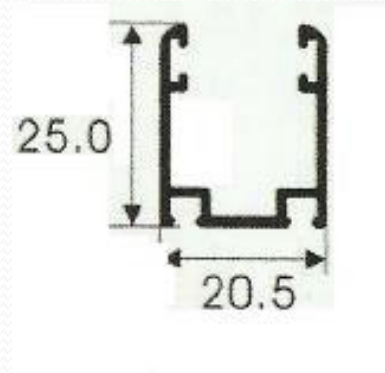

Aluminios Afesa S.L.

Mosquiteras

Perfiles

Mosquiteras enrollables

973516 – Carcasa mosquitera de 3,5 cm.

974516 – Carcasa mosquitera de 3,9 cm.

974524 – Carcasa mosquitera de 4,5 cm.

948 – Perfil guía mosquitera con felpudo

Perfiles

Mosquiteras enrollables laterales

984514 – Carcasa mosquitera lateral

947 – Barra pared imán

949 – Guía inferior 25 mm.

Mosquiteras correderas

0093 – Perfil mosquitera corredera

0094 – Perfil central mosquitera corredera