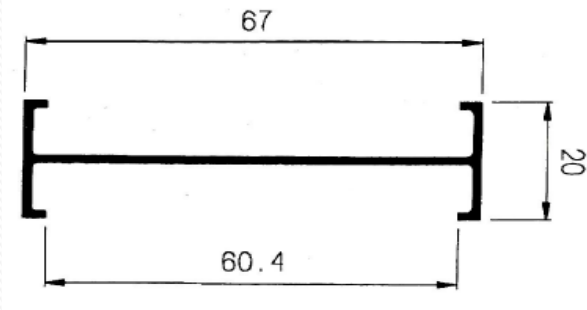

Aluminios Afesa S.L.

Perfiles complementarios

Perfiles

Uniones

135 – Unión de cercos de 40 mm.

613 – Unión de cercos de 60 mm

349 – Unión de cercos de 70 mm.

515 – Unión de 120 mm.

**608-T – Unión
corredera – abatible
40x60**

**608-T – Unión
corredera – abatible
40x70**

Perfiles

Esquineros

630 – Esquinero redondo de 40 mm.

614 – Esquinero redondo de 60 mm.

510 – Esquinero redondo de 70 mm.

7432A – Bandeja vierteaguas 250 mm.

4657 – Alargadera vierteaguas 91,6 mm.

5330 – Alargadera vierteaguas 79,9 mm.

125M – Vierteaguas 20 mm.