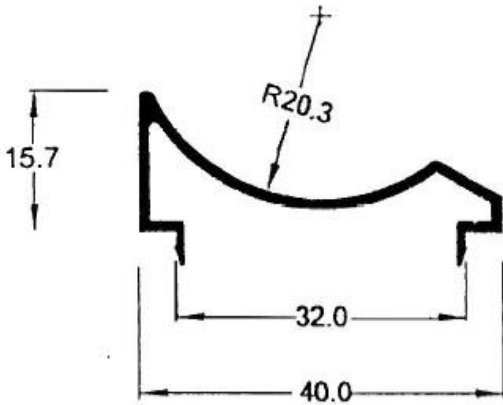

**608-T – Unión
corredera – abatible
40x60**

**608-T – Unión
corredera – abatible
40x70**

Perfiles

Esquineros

630 – Esquinero redondo de 40 mm.

614 – Esquinero redondo de 60 mm.

510 – Esquinero redondo de 70 mm.

2053 – Esquinero redondo 60x40

Perfiles

Esquineros

5740 – Esquinero regulable para 40 mm.

5741 – Esquinero regulable para 60 mm.

610 – Esquinero regulable macho

611 – Esquinero regulable hembra

Perfiles

7432A – Bandeja vierteaguas 250 mm.

4657 – Alargadera vierteaguas 91,6 mm.

5330 – Alargadera vierteaguas 79,9 mm.

125M – Vierteaguas 20 mm.