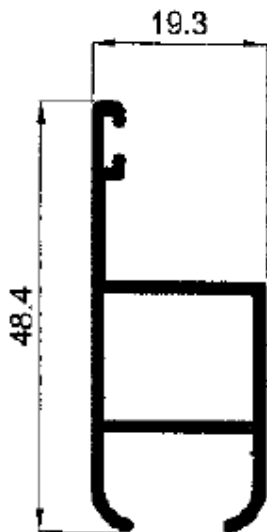

**608-T – Unión
corredera – abatible
40x60**

**608-T – Unión
corredera – abatible
40x70**

Perfiles

Esquineros

630 – Esquinero redondo de 40 mm.

614 – Esquinero redondo de 60 mm.

510 – Esquinero redondo de 70 mm.

2053 – Esquinero redondo 60x40

Perfiles

Esquineros

5740 – Esquinero regulable para 40 mm.

5741 – Esquinero regulable para 60 mm.

610 – Esquinero regulable macho

611 – Esquinero regulable hembra

Perfiles

Lamas

4217 – Lama de puerta

**639 – Lama recta
28,5 mm.**

Postigos

**6660 – Hoja Postigo
Contraventana**

**6644 – Lama Postigo
79,5 mm.**

Perfiles

Perfiles Vierteaguas

7432A – Bandeja vierteaguas 250 mm.

4657 – Alargadera vierteaguas 91,6 mm.

5330 – Alargadera vierteaguas 79,9 mm.

125M – Vierteaguas 20 mm.