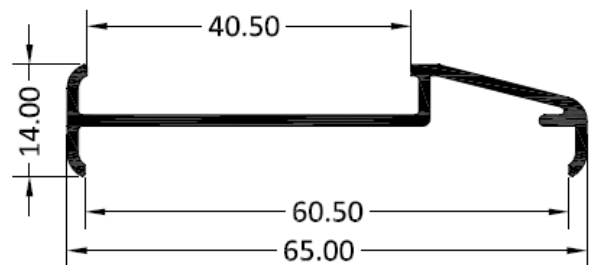

Aluminios Afesa S.L.

Perfiles complementarios

Perfiles

Uniones

135 – Unión de cercos de 40 mm.

613 – Unión de cercos de 60 mm

349 – Unión de cercos de 70 mm.

515 – Unión de 120 mm.

**608-T – Unión
corredera – abatible
40x60**

**608-T – Unión
corredera – abatible
40x70**

Perfiles

Esquineros

630 – Esquinero redondo de 40 mm.

614 – Esquinero redondo de 60 mm.

510 – Esquinero redondo de 70 mm.

2053 – Esquinero redondo 60x40

Perfiles

Esquineros

5740 – Esquinero regulable para 40 mm.

5741 – Esquinero regulable para 60 mm.

610 – Esquinero regulable macho

611 – Esquinero regulable hembra

Perfiles

7432A – Bandeja vierteaguas 250 mm.

4657 – Alargadera vierteaguas 91,6 mm.

5330 – Alargadera vierteaguas 79,9 mm.

125M – Vierteaguas 20 mm.