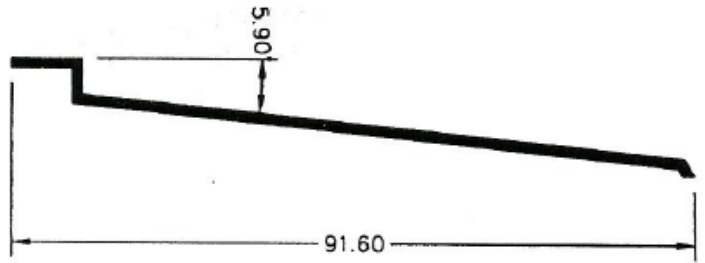

4657 – Alargadera vierteaguas 91,6 mm.