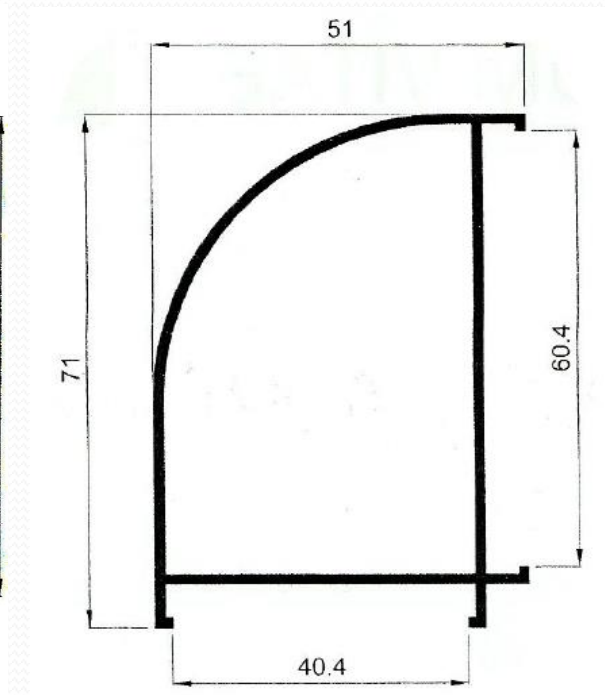

2053 – Esquinero redondo 60x40