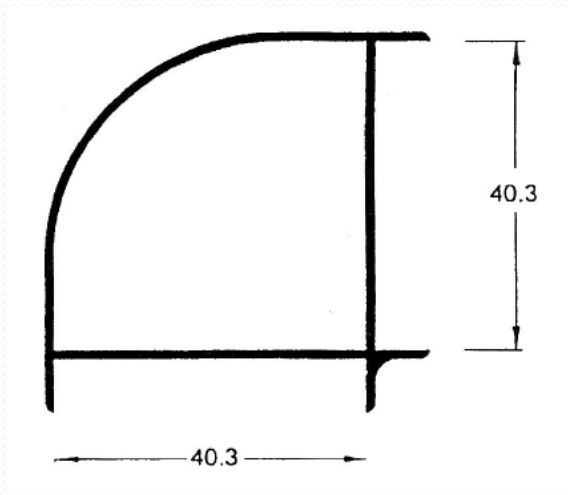

**608-T – Unión
corredera – abatible
40x60**

**608-T – Unión
corredera – abatible
40x70**

Perfiles

Esquineros

630 – Esquinero redondo de 40 mm.

614 – Esquinero redondo de 60 mm.

510 – Esquinero redondo de 70 mm.