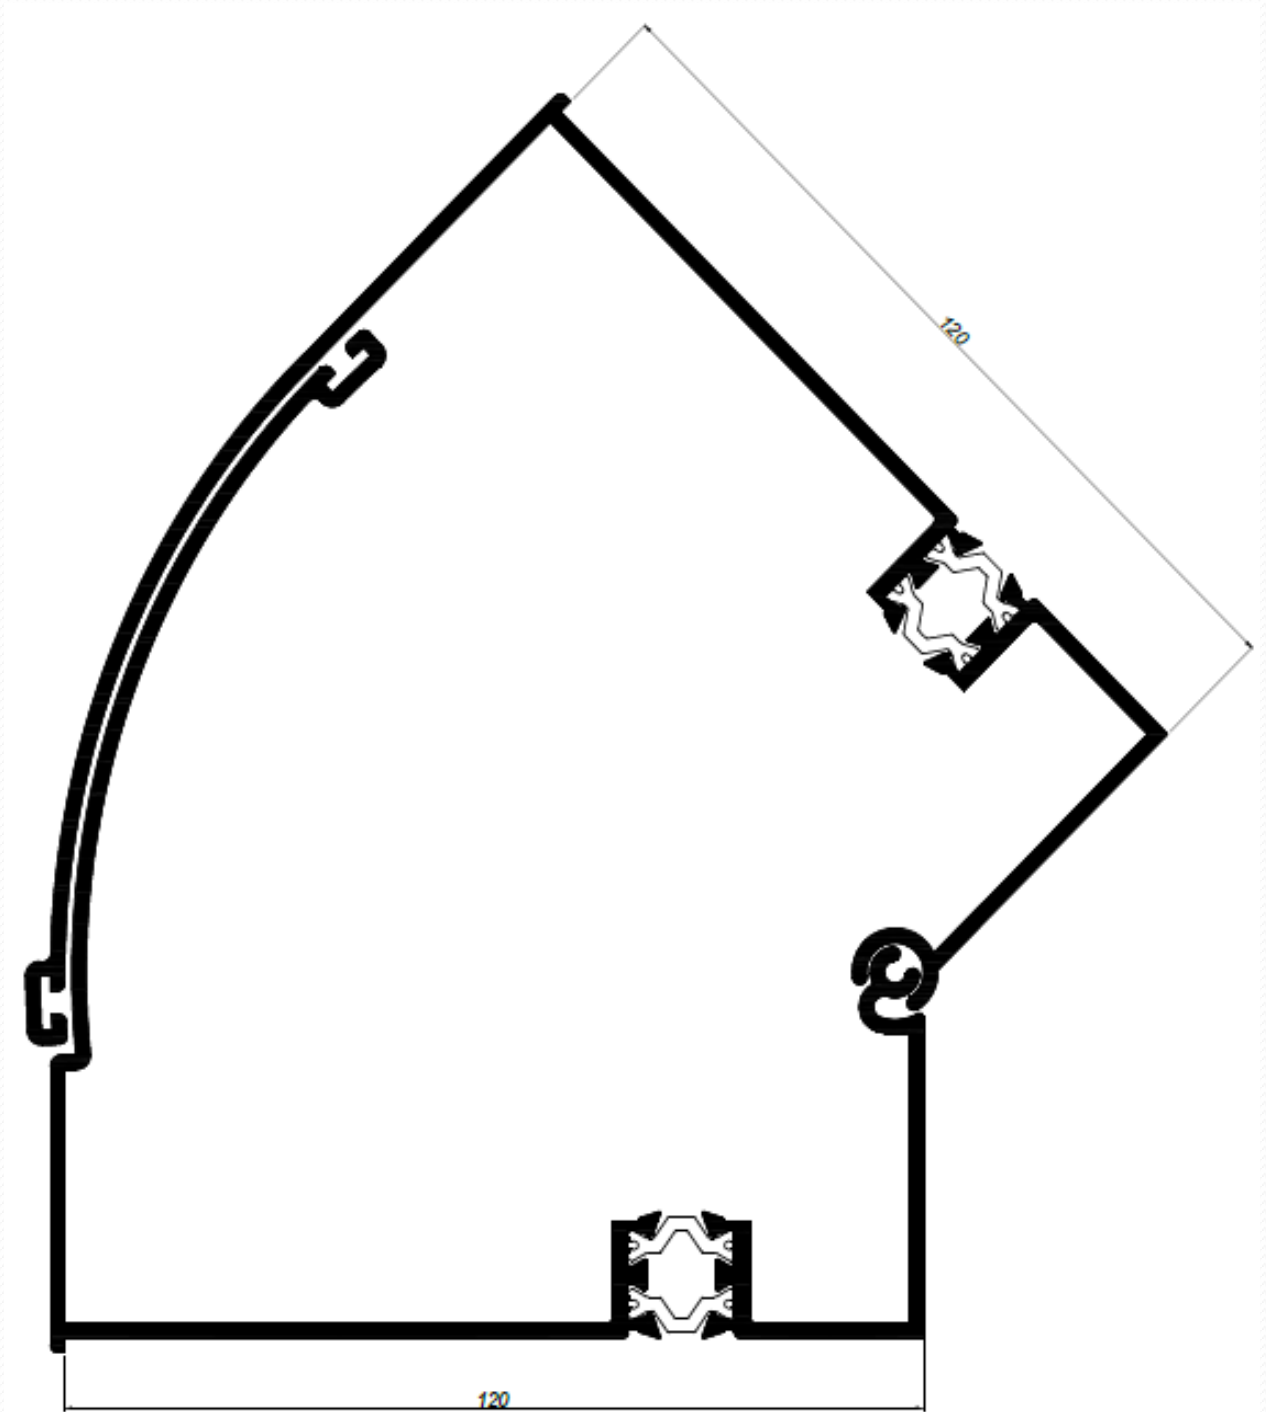

**608-T – Unión
corredera – abatible
40x60**

**608-T – Unión
corredera – abatible
40x70**

Perfiles

Esquineros

630 – Esquinero redondo de 40 mm.

614 – Esquinero redondo de 60 mm.

510 – Esquinero redondo de 70 mm.

2053 – Esquinero redondo 60x40

Perfiles

Esquineros

5740 – Esquinero regulable para 40 mm.

5741 – Esquinero regulable para 60 mm.

610 – Esquinero regulable macho

611 – Esquinero regulable hembra

Perfiles

Esquineros

747 – Esquinero regulable de 90° a 135°

Perfiles

Esquineros

747 – Esquinero regulable de 90° a 135°

Esquineros

747RT – Esquinero regulable de compactos R.P.T.

Perfiles

Lamas

4217 – Lama de puerta

**639 – Lama recta
28,5 mm.**

Postigos

**6660 – Hoja Postigo
Contraventana**

**6644 – Lama Postigo
79,5 mm.**

Perfiles

Perfiles Vierteaguas