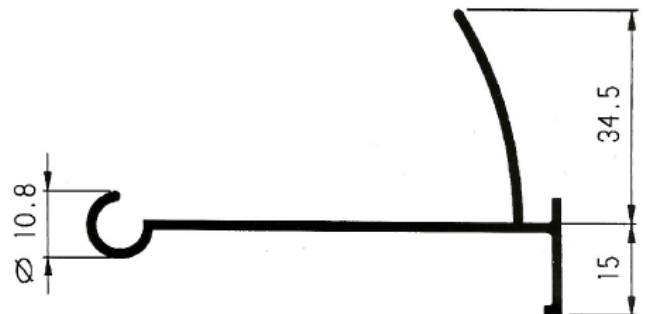

**608-T – Unión
corredera – abatible
40x60**

**608-T – Unión
corredera – abatible
40x70**

Perfiles

Esquineros

630 – Esquinero redondo de 40 mm.

614 – Esquinero redondo de 60 mm.

510 – Esquinero redondo de 70 mm.

2053 – Esquinero redondo 60x40

Perfiles

Esquineros

5740 – Esquinero regulable para 40 mm.

5741 – Esquinero regulable para 60 mm.

610 – Esquinero regulable macho

611 – Esquinero regulable hembra

Perfiles