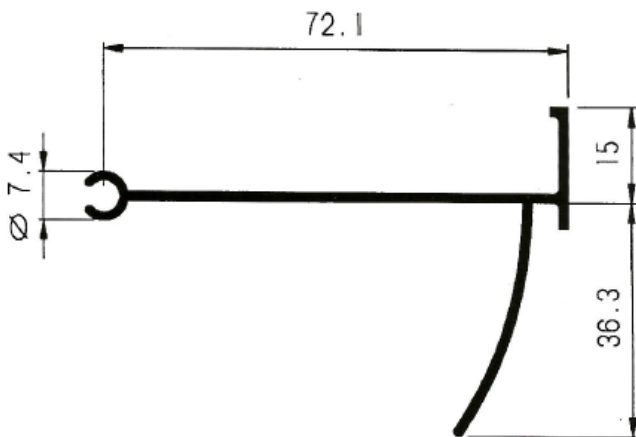

**608-T – Unión
corredera – abatible
40x60**

**608-T – Unión
corredera – abatible
40x70**

Perfiles

Esquineros

630 – Esquinero redondo de 40 mm.

614 – Esquinero redondo de 60 mm.

510 – Esquinero redondo de 70 mm.

2053 – Esquinero redondo 60x40

Perfiles

Esquineros

5740 – Esquinero regulable para 40 mm.

5741 – Esquinero regulable para 60 mm.

610 – Esquinero regulable macho

611 – Esquinero regulable hembra

Perfiles

Esquineros

747 – Esquinero regulable de 90° a 135°

Perfiles

Esquineros

747 – Esquinero regulable de 90° a 135°

Esquineros

747RT – Esquinero regulable de compactos R.P.T.

Perfiles

7432A – Bandeja vierteaguas 250 mm.

4657 – Alargadera vierteaguas 91,6 mm.

5330 – Alargadera vierteaguas 79,9 mm.

125M – Vierteaguas 20 mm.