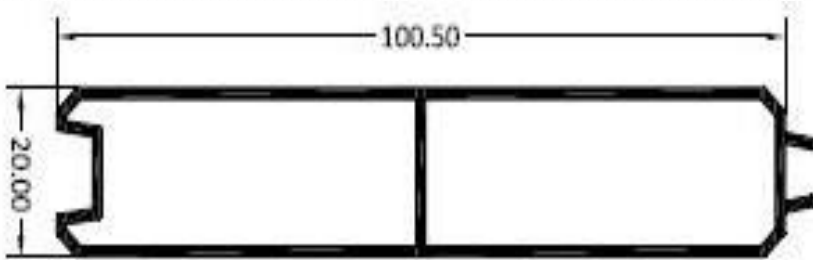

**608-T – Unión
corredera – abatible
40x60**

**608-T – Unión
corredera – abatible
40x70**

Perfiles

Esquineros

630 – Esquinero redondo de 40 mm.

614 – Esquinero redondo de 60 mm.

510 – Esquinero redondo de 70 mm.

Esquineros

747 – Esquinero regulable de 90° a 135°

Perfiles

Esquineros

747 – Esquinero regulable de 90° a 135°

Esquineros

747RT – Esquinero regulable de compactos R.P.T.

Perfiles

Lamas

4217 – Lama de puerta

**639 – Lama recta
28,5 mm.**

Postigos

**6660 – Hoja Postigo
Contraventana**

**6644 – Lama Postigo
79,5 mm.**

Perfiles

Perfiles Vierteaguas