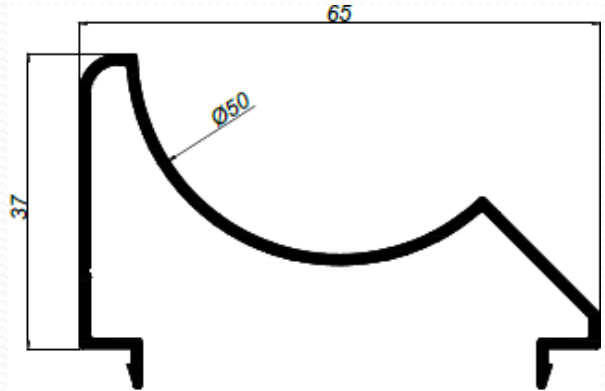

**608-T – Unión
corredera – abatible
40x60**

**608-T – Unión
corredera – abatible
40x70**

Perfiles

Esquineros

630 – Esquinero redondo de 40 mm.

614 – Esquinero redondo de 60 mm.

510 – Esquinero redondo de 70 mm.

2053 – Esquinero redondo 60x40

Perfiles

Esquineros

5740 – Esquinero regulable para 40 mm.

5741 – Esquinero regulable para 60 mm.

610 – Esquinero regulable macho

611 – Esquinero regulable hembra

Perfiles