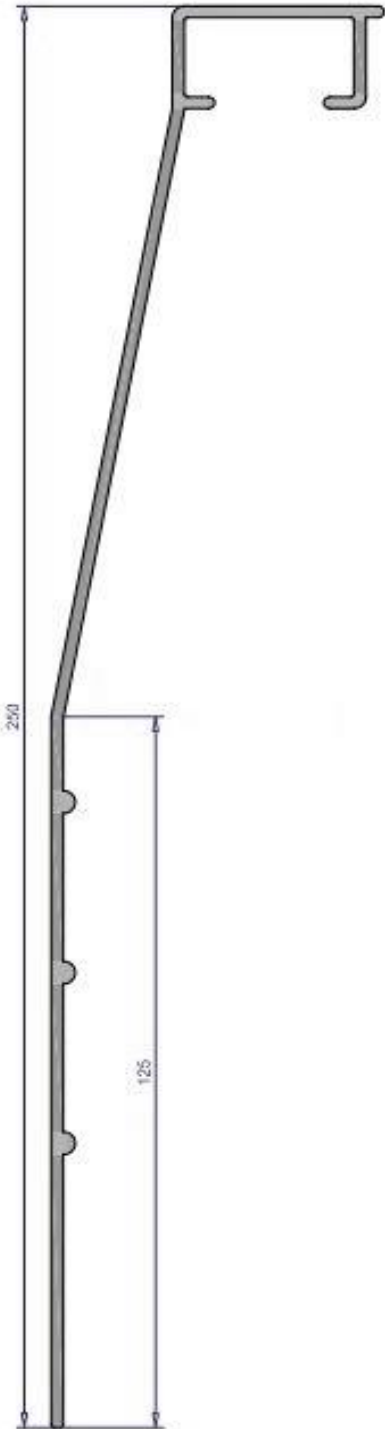

**608-T – Unión
corredera – abatible
40x60**

**608-T – Unión
corredera – abatible
40x70**

Perfiles

Esquineros

630 – Esquinero redondo de 40 mm.

614 – Esquinero redondo de 60 mm.

510 – Esquinero redondo de 70 mm.

2053 – Esquinero redondo 60x40

Perfiles

Esquineros

5740 – Esquinero regulable para 40 mm.

5741 – Esquinero regulable para 60 mm.

610 – Esquinero regulable macho

611 – Esquinero regulable hembra

Perfiles

Lamas

4217 – Lama de puerta

**639 – Lama recta
28,5 mm.**

Postigos

**6660 – Hoja Postigo
Contraventana**

**6644 – Lama Postigo
79,5 mm.**

Perfiles

Perfiles Vierteaguas

7432A – Bandeja vierteaguas 250 mm.

4657 – Alargadera vierteaguas 91,6 mm.

5330 – Alargadera vierteaguas 79,9 mm.

125M – Vierteaguas 20 mm.