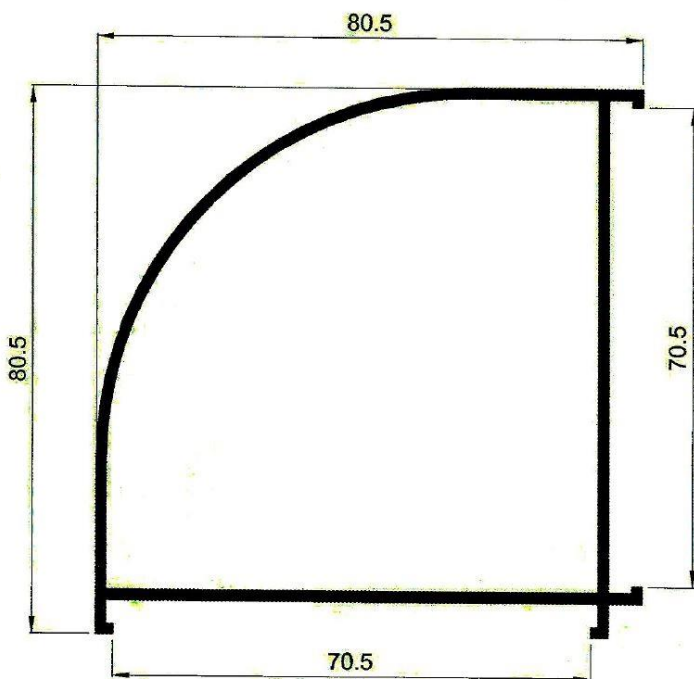

**608-T – Unión
corredera – abatible
40x60**

**608-T – Unión
corredera – abatible
40x70**

Perfiles

Esquineros

630 – Esquinero redondo de 40 mm.

614 – Esquinero redondo de 60 mm.

510 – Esquinero redondo de 70 mm.