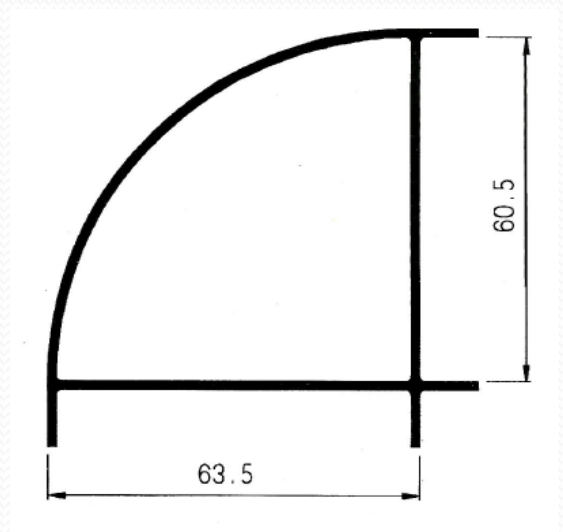

**608-T – Unión
corredera – abatible
40x60**

**608-T – Unión
corredera – abatible
40x70**

Perfiles

Esquineros

630 – Esquinero redondo de 40 mm.

614 – Esquinero redondo de 60 mm.

510 – Esquinero redondo de 70 mm.