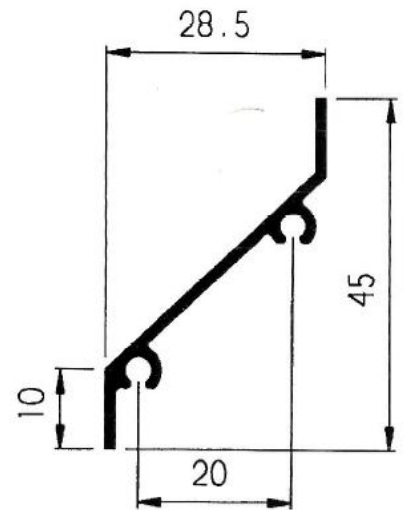

**608-T – Unión
corredera – abatible
40x60**

**608-T – Unión
corredera – abatible
40x70**

Perfiles

Esquineros

630 – Esquinero redondo de 40 mm.

614 – Esquinero redondo de 60 mm.

510 – Esquinero redondo de 70 mm.

2053 – Esquinero redondo 60x40

Perfiles

Esquineros

5740 – Esquinero regulable para 40 mm.

5741 – Esquinero regulable para 60 mm.

610 – Esquinero regulable macho

611 – Esquinero regulable hembra

Perfiles

Esquineros

747 – Esquinero regulable de 90° a 135°

Perfiles

Esquineros

747 – Esquinero regulable de 90° a 135°

Esquineros

747RT – Esquinero regulable de compactos R.P.T.

Perfiles

Lamas

4217 – Lama de puerta

**639 – Lama recta
28,5 mm.**

Postigos

**6660 – Hoja Postigo
Contraventana**

**6644 – Lama Postigo
79,5 mm.**

Perfiles

Perfiles Vierteaguas