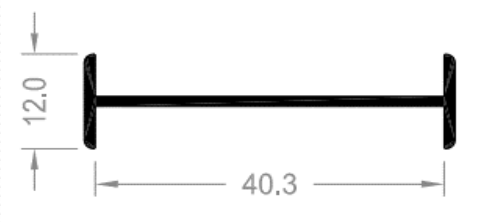

Aluminios Afesa S.L.

Perfiles complementarios

Perfiles

Uniones

135 – Unión de cercos de 40 mm.

613 – Unión de cercos de 60 mm

349 – Unión de cercos de 70 mm.

515 – Unión de 120 mm.

**608-T – Unión
corredera – abatible
40x60**

**608-T – Unión
corredera – abatible
40x70**

Perfiles

Esquineros

630 – Esquinero redondo de 40 mm.

614 – Esquinero redondo de 60 mm.

510 – Esquinero redondo de 70 mm.

2053 – Esquinero redondo 60x40

Perfiles

Esquineros

5740 – Esquinero regulable para 40 mm.

5741 – Esquinero regulable para 60 mm.

610 – Esquinero regulable macho

611 – Esquinero regulable hembra

Perfiles