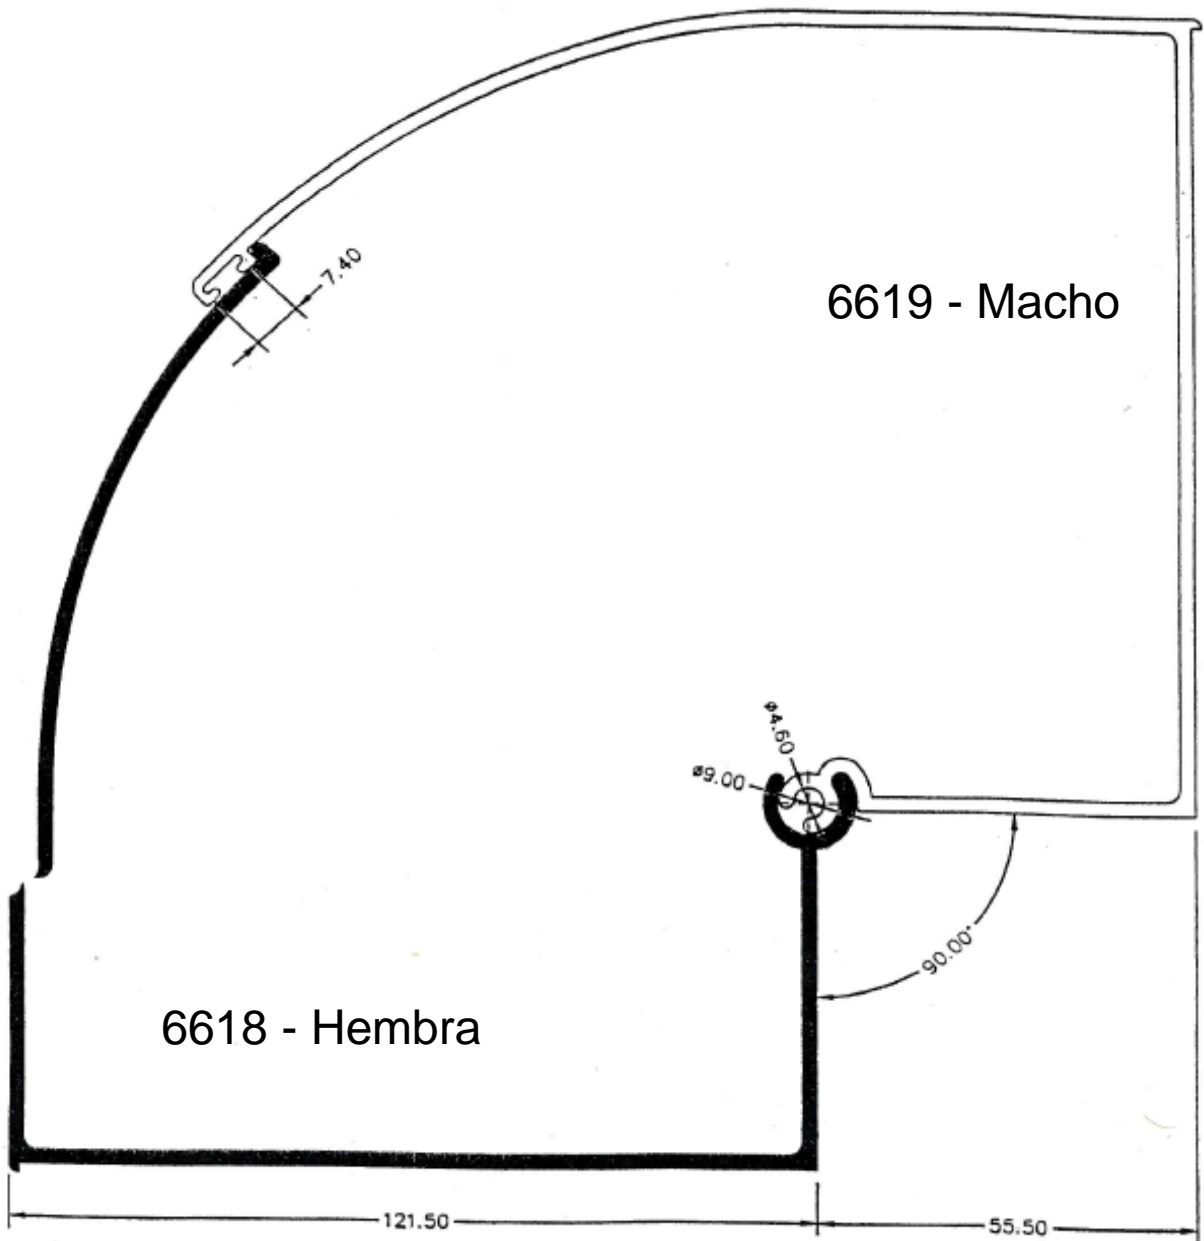

**608-T – Unión
corredera – abatible
40x60**

**608-T – Unión
corredera – abatible
40x70**

Perfiles

Esquineros

630 – Esquinero redondo de 40 mm.

614 – Esquinero redondo de 60 mm.

510 – Esquinero redondo de 70 mm.

Esquineros

747 – Esquinero regulable de 90° a 135°

Perfiles

Esquineros

747 – Esquinero regulable de 90° a 135°

Esquineros

747RT – Esquinero regulable de compactos R.P.T.

Perfiles

Lamas

4217 – Lama de puerta

**639 – Lama recta
28,5 mm.**

Postigos

**6660 – Hoja Postigo
Contraventana**

**6644 – Lama Postigo
79,5 mm.**

Perfiles

Perfiles Vierteaguas

7432A – Bandeja vierteaguas 250 mm.

4657 – Alargadera vierteaguas 91,6 mm.

5330 – Alargadera vierteaguas 79,9 mm.

125M – Vierteaguas 20 mm.