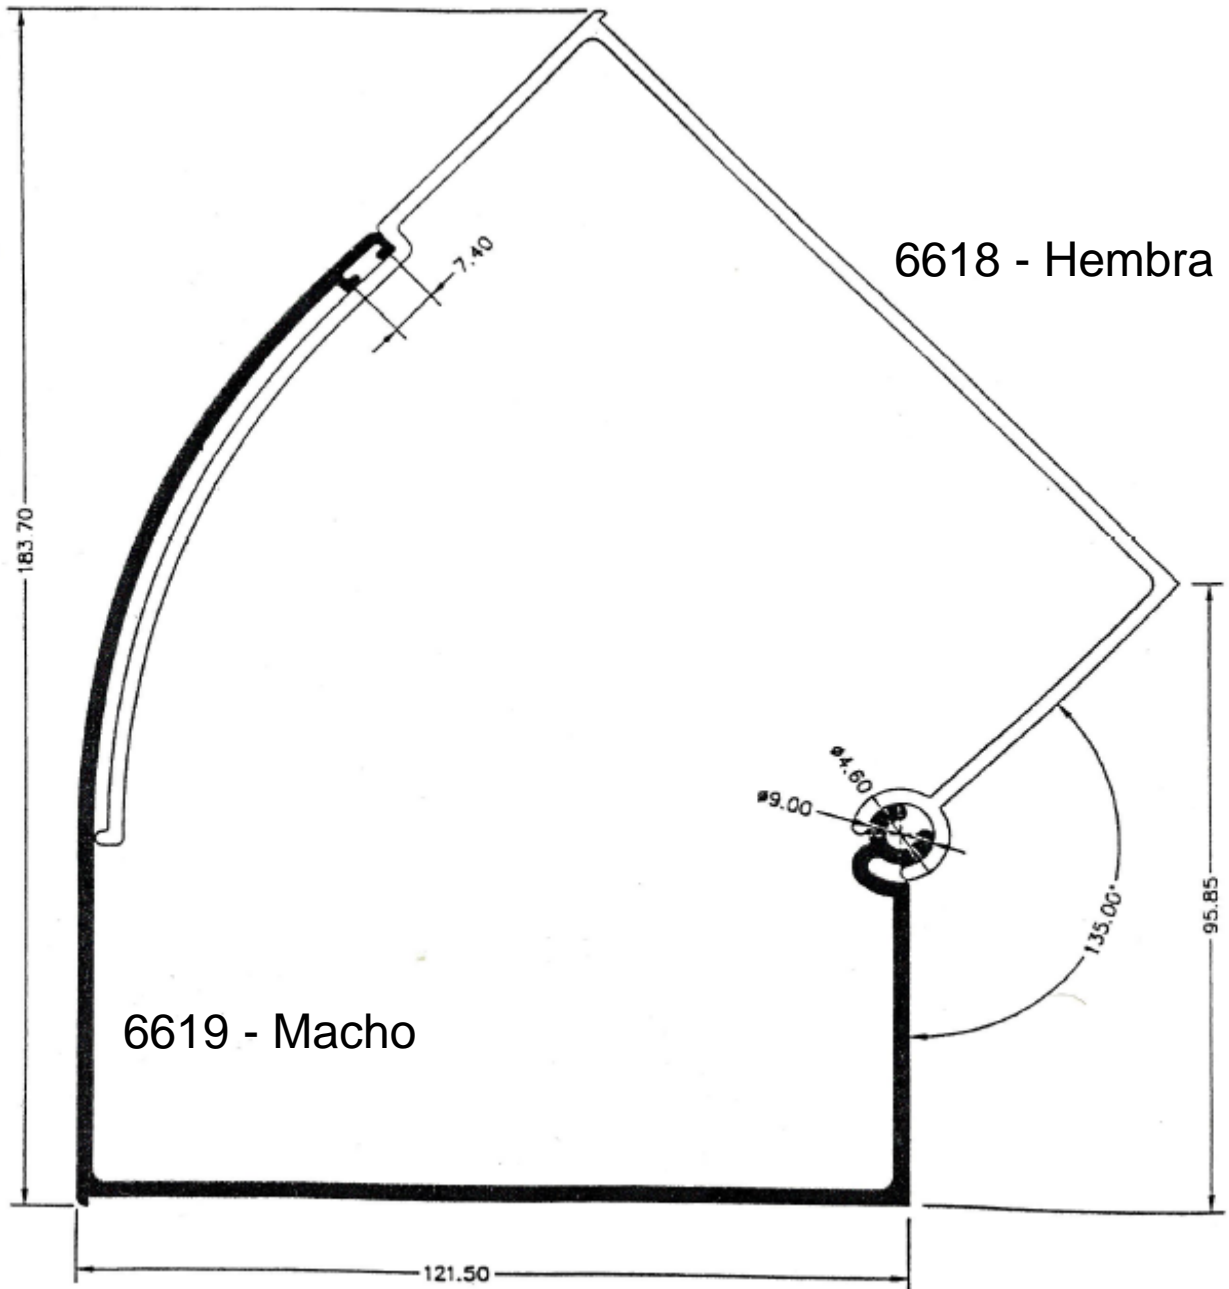

**608-T – Unión
corredera – abatible
40x60**

**608-T – Unión
corredera – abatible
40x70**

Perfiles

Esquineros

630 – Esquinero redondo de 40 mm.

614 – Esquinero redondo de 60 mm.

510 – Esquinero redondo de 70 mm.

2053 – Esquinero redondo 60x40

Perfiles

Esquineros

5740 – Esquinero regulable para 40 mm.

5741 – Esquinero regulable para 60 mm.

610 – Esquinero regulable macho

611 – Esquinero regulable hembra

Perfiles

Esquineros

747 – Esquinero regulable de 90° a 135°

Perfiles

Esquineros

747 – Esquinero regulable de 90° a 135°

Esquineros

747RT – Esquinero regulable de compactos R.P.T.

Perfiles

7432A – Bandeja vierteaguas 250 mm.

4657 – Alargadera vierteaguas 91,6 mm.

5330 – Alargadera vierteaguas 79,9 mm.

125M – Vierteaguas 20 mm.