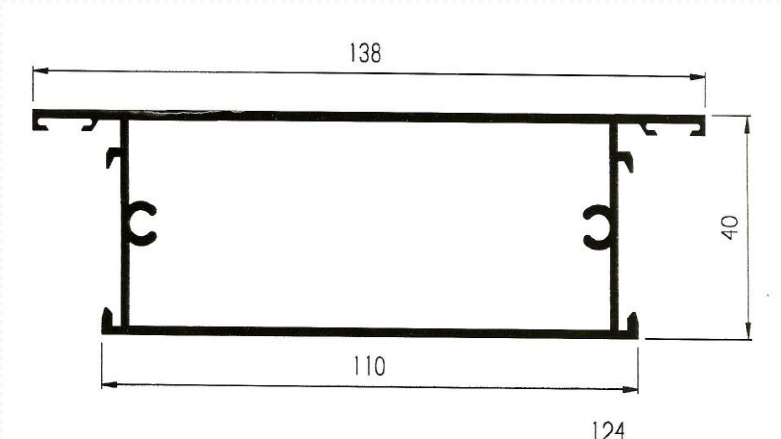

### Especificaciones técnicas:

<i>Tipo</i>	Abisagrada
	Doble Junta
<i>Medidas</i>	
Cerco	40 mm.
Hoja	40 mm.
Junquillo	14 mm.
<i>Montaje</i>	
Cerco	Ingletado
Hoja	Ingletado
<i>Acritalamiento</i>	
Medidas	Desde 9.5 mm. a 27,5 mm.
Juntas	EPDM
<i>RPT.</i>	No
<i>Herraje</i>	Tradicional
<i>Posibilidades constructivas</i>	
	Perfil de Ventana
	Perfil de Balconera
	Solapa de 40 mm.
	Cerco escaparates
	Puertas vaiven
	Apertura Pivotante
	Vierteaguas, Condensación, Esquineros, ...

## Serie 100 Practicable 40x20

119 – Pilastra lisa puerta

126 – Cerco escaparate

120 – Manguetón central

123 – Cerco zócalo