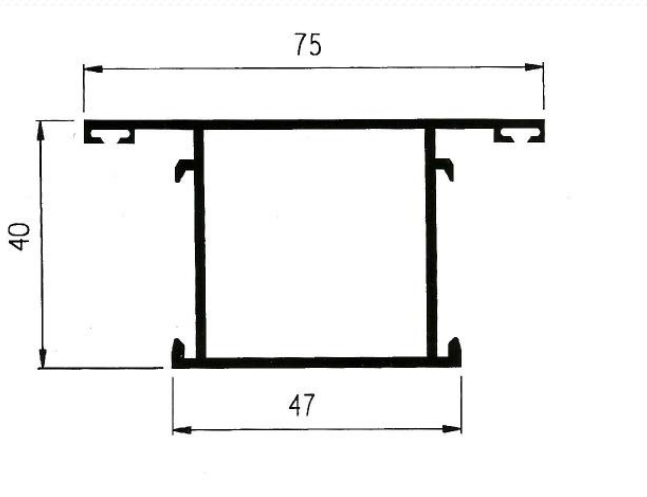

### Especificaciones técnicas:

<i>Tipo</i>	Abisagrada
	Doble Junta
<i>Medidas</i>	
Cerco	40 mm.
Hoja	40 mm.
Junquillo	14 mm.
<i>Montaje</i>	
Cerco	Ingletado
Hoja	Ingletado
<i>Acritalamiento</i>	
Medidas	Desde 9.5 mm. a 27,5 mm.
Juntas	EPDM
<i>RPT.</i>	No
<i>Herraje</i>	Tradicional
<i>Posibilidades constructivas</i>	
	Perfil de Ventana
	Perfil de Balconera
	Solapa de 40 mm.
	Cerco escaparates
	Puertas vaiven
	Apertura Pivotante
	Vierteaguas, Condensación, Esquineros, ...

## Serie 100 Practicable 40x20

**100 – Cerco ventana**

**101 – Hoja lisa ventana**

**113 – Pilastra lisa ventana**

**124 – Pletina falleba**

**115 – Cerco de puerta**

**116 – Hoja lisa puerta**

## Serie 100 Practicable 40x20

119 – Pilastra lisa puerta

126 – Cerco escaparate

120 – Manguetón central

123 – Cerco zócalo