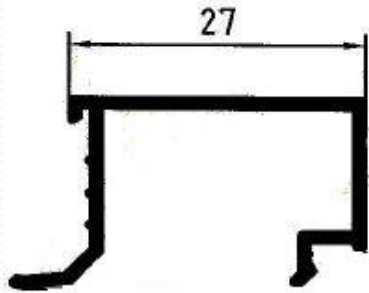

### Especificaciones técnicas:

<i>Tipo</i>	Abisagrada
	Doble Junta
<i>Medidas</i>	
Cerco	40 mm.
Hoja	40 mm.
Junquillo	14 mm.
<i>Montaje</i>	
Cerco	Ingletado
Hoja	Ingletado
<i>Acritalamiento</i>	
Medidas	Desde 9.5 mm. a 27,5 mm.
Juntas	EPDM
<i>RPT.</i>	No
<i>Herraje</i>	Tradicional
<i>Posibilidades constructivas</i>	
	Perfil de Ventana
	Perfil de Balconera
	Solapa de 40 mm.
	Cerco escaparates
	Puertas vaiven
	Apertura Pivotante
	Vierteaguas, Condensación, Esquineros, ...

## Serie 100 Practicable 40x20

119 – Pilastra lisa puerta

126 – Cerco escaparate

120 – Manguetón central

123 – Cerco zócalo

## Serie 100 Practicable 40x20

114 – Junquillo 27 mm.

107 – Junquillo 23 mm.

108 – Junquillo 15,5 mm.

1000 – Solape clip de 40 mm.

4378 – Solape clip de 30 mm. E4089 – Solape guía de 30 mm.