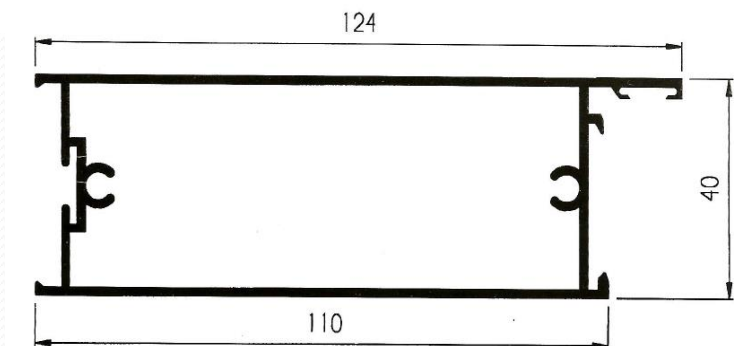

### Especificaciones técnicas:

<i>Tipo</i>	Abisagrada
	Doble Junta
<i>Medidas</i>	
Cerco	40 mm.
Hoja	40 mm.
Junquillo	14 mm.
<i>Montaje</i>	
Cerco	Ingletado
Hoja	Ingletado
<i>Acritalamiento</i>	
Medidas	Desde 9.5 mm. a 27,5 mm.
Juntas	EPDM
<i>RPT.</i>	No
<i>Herraje</i>	Tradicional
<i>Posibilidades constructivas</i>	
	Perfil de Ventana
	Perfil de Balconera
	Solapa de 40 mm.
	Cerco escaparates
	Puertas vaiven
	Apertura Pivotante
	Vierteaguas, Condensación, Esquineros, ...

## Serie 100 Practicable 40x20

119 – Pilastra lisa puerta

126 – Cerco escaparate

120 – Manguetón central

123 – Cerco zócalo