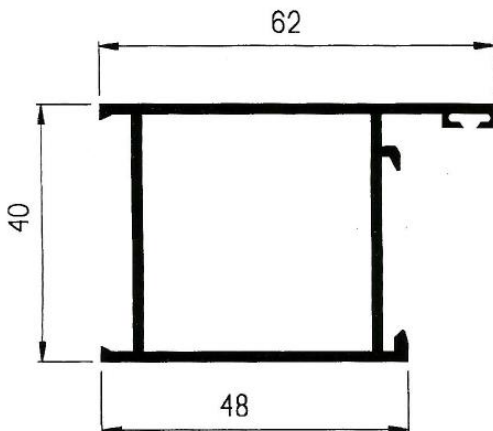

### Especificaciones técnicas:

<i>Tipo</i>	Abisagrada
	Doble Junta
<i>Medidas</i>	
Cerco	40 mm.
Hoja	40 mm.
Junquillo	14 mm.
<i>Montaje</i>	
Cerco	Ingletado
Hoja	Ingletado
<i>Acritalamiento</i>	
Medidas	Desde 9.5 mm. a 27,5 mm.
Juntas	EPDM
<i>RPT.</i>	No
<i>Herraje</i>	Tradicional
<i>Posibilidades constructivas</i>	
	Perfil de Ventana
	Perfil de Balconera
	Solapa de 40 mm.
	Cerco escaparates
	Puertas vaiven
	Apertura Pivotante
	Vierteaguas, Condensación, Esquineros, ...

## Serie 100 Practicable 40x20

**100 – Cerco ventana**

**101 – Hoja lisa ventana**

**113 – Pilastra lisa ventana**

**124 – Pletina falleba**

**115 – Cerco de puerta**

**116 – Hoja lisa puerta**

## Serie 100 Practicable 40x20

119 – Pilastra lisa puerta

126 – Cerco escaparate

120 – Manguetón central

123 – Cerco zócalo