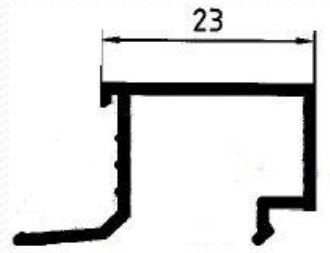

### Especificaciones técnicas:

<i>Tipo</i>	Abisagrada
	Doble Junta
<i>Medidas</i>	
Cerco	40 mm.
Hoja	40 mm.
Junquillo	14 mm.
<i>Montaje</i>	
Cerco	Ingletado
Hoja	Ingletado
<i>Acritalamiento</i>	
Medidas	Desde 9.5 mm. a 27,5 mm.
Juntas	EPDM
<i>RPT.</i>	No
<i>Herraje</i>	Tradicional
<i>Posibilidades constructivas</i>	
	Perfil de Ventana
	Perfil de Balconera
	Solapa de 40 mm.
	Cerco escaparates
	Puertas vaiven
	Apertura Pivotante
	Vierteaguas, Condensación, Esquineros, ...

## Serie 100 Practicable 40x20

119 – Pilastra lisa puerta

126 – Cerco escaparate

120 – Manguetón central

123 – Cerco zócalo

## Serie 100 Practicable 40x20

114 – Junquillo 27 mm.

107 – Junquillo 23 mm.

108 – Junquillo 15,5 mm.

1000 – Solape clip de 40 mm.

4378 – Solape clip de 30 mm. E4089 – Solape guía de 30 mm.