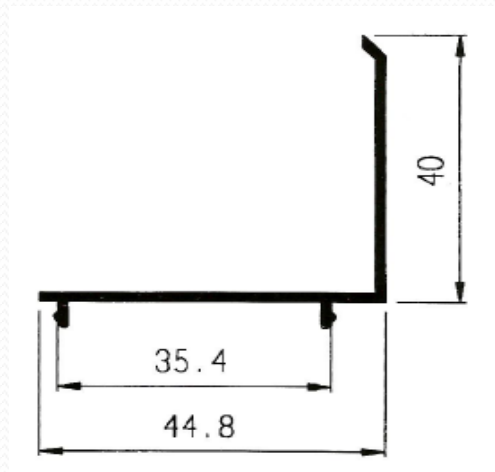

### Especificaciones técnicas:

<i>Tipo</i>	Abisagrada
	Doble Junta
<i>Medidas</i>	
Cerco	40 mm.
Hoja	40 mm.
Junquillo	14 mm.
<i>Montaje</i>	
Cerco	Ingletado
Hoja	Ingletado
<i>Acritalamiento</i>	
Medidas	Desde 9.5 mm. a 27,5 mm.
Juntas	EPDM
<i>RPT.</i>	No
<i>Herraje</i>	Tradicional
<i>Posibilidades constructivas</i>	
	Perfil de Ventana
	Perfil de Balconera
	Solapa de 40 mm.
	Cerco escaparates
	Puertas vaiven
	Apertura Pivotante
	Vierteaguas, Condensación, Esquineros, ...

## Serie 100 Practicable 40x20

119 – Pilastra lisa puerta

126 – Cerco escaparate

120 – Manguetón central

123 – Cerco zócalo

## Serie 100 Practicable 40x20

114 – Junquillo 27 mm.

107 – Junquillo 23 mm.

108 – Junquillo 15,5 mm.

1000 – Solape clip de 40 mm.

4378 – Solape clip de 30 mm. E4089 – Solape guía de 30 mm.