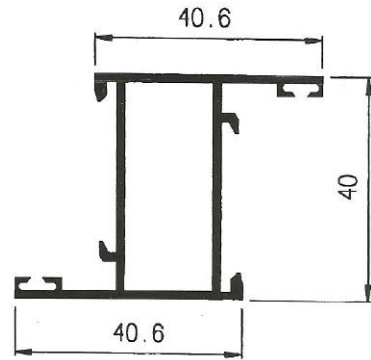

101 – Hoja lisa ventana