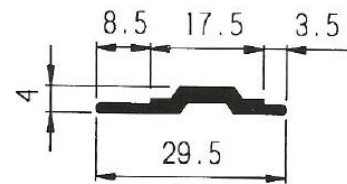

### Especificaciones técnicas:

<i>Tipo</i>	Abisagrada
	Doble Junta
<i>Medidas</i>	
Cerco	40 mm.
Hoja	40 mm.
Junquillo	14 mm.
<i>Montaje</i>	
Cerco	Ingletado
Hoja	Ingletado
<i>Acritalamiento</i>	
Medidas	Desde 9.5 mm. a 27,5 mm.
Juntas	EPDM
<i>RPT.</i>	No
<i>Herraje</i>	Tradicional
<i>Posibilidades constructivas</i>	
	Perfil de Ventana
	Perfil de Balconera
	Solapa de 40 mm.
	Cerco escaparates
	Puertas vaiven
	Apertura Pivotante
	Vierteaguas, Condensación, Esquineros, ...

## Serie 100 Practicable 40x20

**100 – Cerco ventana**

**101 – Hoja lisa ventana**

**113 – Pilastra lisa ventana**

**124 – Pletina falleba**

**115 – Cerco de puerta**

**116 – Hoja lisa puerta**