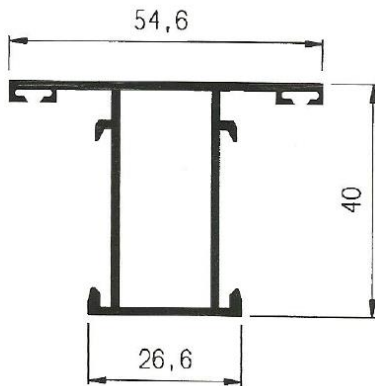

### Especificaciones técnicas:

<i>Tipo</i>	Abisagrada
	Doble Junta
<i>Medidas</i>	
Cerco	40 mm.
Hoja	40 mm.
Junquillo	14 mm.
<i>Montaje</i>	
Cerco	Ingletado
Hoja	Ingletado
<i>Acritalamiento</i>	
Medidas	Desde 9.5 mm. a 27,5 mm.
Juntas	EPDM
<i>RPT.</i>	No
<i>Herraje</i>	Tradicional
<i>Posibilidades constructivas</i>	
	Perfil de Ventana
	Perfil de Balconera
	Solapa de 40 mm.
	Cerco escaparates
	Puertas vaiven
	Apertura Pivotante
	Vierteaguas, Condensación, Esquineros, ...

## Serie 100 Practicable 40x20

**100 – Cerco ventana**

**101 – Hoja lisa ventana**

**113 – Pilastra lisa ventana**

**124 – Pletina falleba**

**115 – Cerco de puerta**

**116 – Hoja lisa puerta**

## Serie 100 Practicable 40x20

119 – Pilastra lisa puerta

126 – Cerco escaparate

120 – Manguetón central

123 – Cerco zócalo