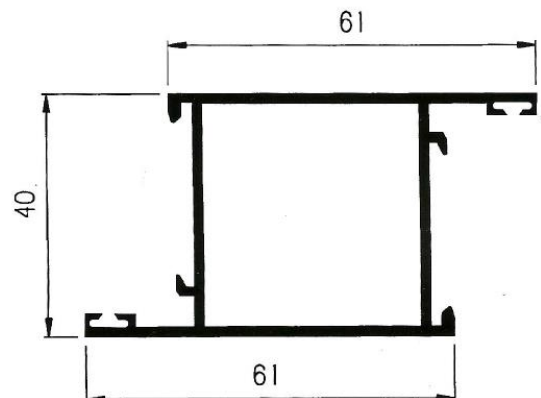

### Especificaciones técnicas:

<i>Tipo</i>	Abisagrada
	Doble Junta
<i>Medidas</i>	
Cerco	40 mm.
Hoja	40 mm.
Junquillo	14 mm.
<i>Montaje</i>	
Cerco	Ingletado
Hoja	Ingletado
<i>Acritalamiento</i>	
Medidas	Desde 9.5 mm. a 27,5 mm.
Juntas	EPDM
<i>RPT.</i>	No
<i>Herraje</i>	Tradicional
<i>Posibilidades constructivas</i>	
	Perfil de Ventana
	Perfil de Balconera
	Solapa de 40 mm.
	Cerco escaparates
	Puertas vaiven
	Apertura Pivotante
	Vierteaguas, Condensación, Esquineros, ...

## Serie 100 Practicable 40x20

**100 – Cerco ventana**

**101 – Hoja lisa ventana**

**113 – Pilastra lisa ventana**

**124 – Pletina falleba**

**115 – Cerco de puerta**

**116 – Hoja lisa puerta**

## Serie 100 Practicable 40x20

119 – Pilastra lisa puerta

126 – Cerco escaparate

120 – Manguetón central

123 – Cerco zócalo