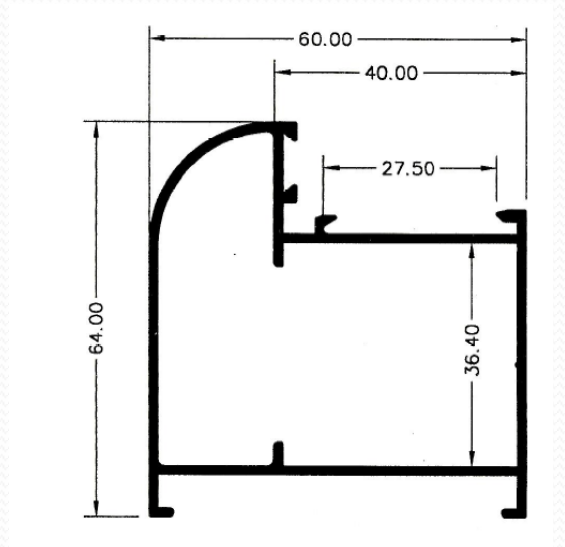

### Especificaciones técnicas:

<i>Tipo</i>	Abisagrada
	Doble Junta
<i>Medidas</i>	
Cerco	40 mm.
Hoja	40 mm.
Junquillo	14 mm.
<i>Montaje</i>	
Cerco	Ingletado
Hoja	Ingletado
<i>Acritalamiento</i>	
Medidas	Desde 9.5 mm. a 27,5 mm.
Juntas	EPDM
<i>RPT.</i>	No
<i>Herraje</i>	Tradicional
<i>Posibilidades constructivas</i>	
	Perfil de Ventana
	Perfil de Balconera
	Solapa de 40 mm.
	Cerco escaparates
	Puertas vaiven
	Apertura Pivotante
	Vierteaguas, Condensación, Esquineros, ...

## Serie 100 Practicable 40x20

**100 – Cerco ventana**

**101 – Hoja lisa ventana**

**113 – Pilastra lisa ventana**

**124 – Pletina falleba**

**115 – Cerco de puerta**

**116 – Hoja lisa puerta**

## Serie 100 Practicable 40x20

119 – Pilastra lisa puerta

126 – Cerco escaparate

120 – Manguetón central

123 – Cerco zócalo

## Serie 100 Practicable 40x20

114 – Junquillo 27 mm.

107 – Junquillo 23 mm.

108 – Junquillo 15,5 mm.

1000 – Solape clip de 40 mm.

4378 – Solape clip de 30 mm. E4089 – Solape guía de 30 mm.