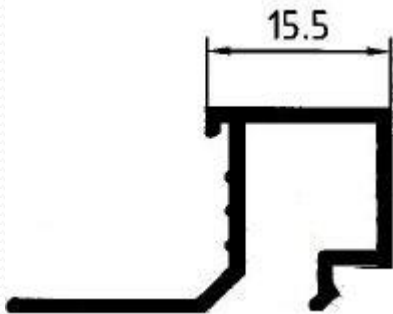

### Especificaciones técnicas:

<i>Tipo</i>	Abisagrada
	Doble Junta
<i>Medidas</i>	
Cerco	40 mm.
Hoja	40 mm.
Junquillo	14 mm.
<i>Montaje</i>	
Cerco	Ingletado
Hoja	Ingletado
<i>Acritalamiento</i>	
Medidas	Desde 9.5 mm. a 27,5 mm.
Juntas	EPDM
<i>RPT.</i>	No
<i>Herraje</i>	Tradicional
<i>Posibilidades constructivas</i>	
	Perfil de Ventana
	Perfil de Balconera
	Solapa de 40 mm.
	Cerco escaparates
	Puertas vaiven
	Apertura Pivotante
	Vierteaguas, Condensación, Esquineros, ...

## Serie 100 Practicable 40x20

119 – Pilastra lisa puerta

126 – Cerco escaparate

120 – Manguetón central

123 – Cerco zócalo

## Serie 100 Practicable 40x20

114 – Junquillo 27 mm.

107 – Junquillo 23 mm.

108 – Junquillo 15,5 mm.

1000 – Solape clip de 40 mm.

4378 – Solape clip de 30 mm. E4089 – Solape guía de 30 mm.