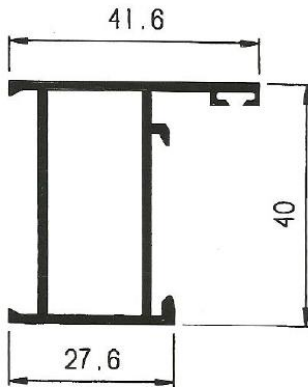

Perfiles

Serie 100 Practicable 40x20

100 – Cerco ventana