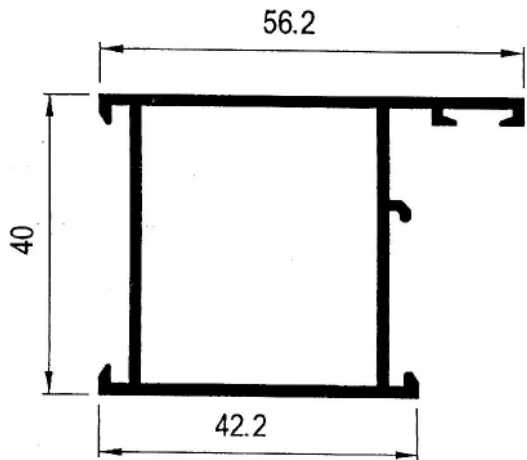

Aluminios Afesa S.L.

Serie 3500 Practicable 40x18

Serie 3500 Practicable 40x18

Especificaciones técnicas:

Tipo	Abisagrada Doble Junta
Medidas	
Cerco	40 mm.
Hoja	40 mm.
Junquillo	14 mm.
Montaje	
Cerco	Ingletado
Hoja	Ingletado
Acritalamiento	
Medidas	Desde 8 mm. a 22 mm.
Juntas	EPDM
RPT.	No
Herraje	Tradicional
Posibilidades constructivas	
	Perfil de Ventana
	Perfil de Balconera
	Solapas de 30 mm. y 40 mm.
	Cerco escaparates
	Puertas vaiven
	Vierteaguas, Condensación, Esquineros, ...

Sección

Serie 3500 Practicable 40x18

SECCION B-B

Serie 3500 VENTANA 2 HOJAS PRACTICABLES

SECCION A-A

Perfiles

Serie 3500 Practicable 40x18

3509 – Cerco de ventana

3500 – Cerco de ventana con solape

3511 – Hoja de ventana

3515 – Pilastra lisa ventana

Perfiles

Serie 3500 Practicable 40x18

3501 – Cerco de puerta

3526 – Hoja de puerta

3505 – Pilastra lisa de puerta

3559 – Cerco de puerta curvo

Perfiles

Serie 3500 Practicable 40x18

3507 – Cerco zócalo

3525 – Condensación de 69,5 mm.

3527 – Pletina falleba

3508 – Manguetón central

Perfiles