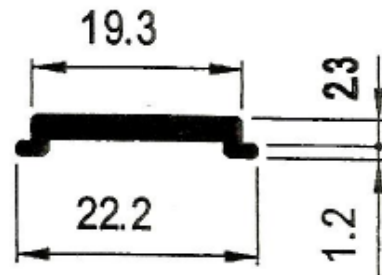

Aluminios Afesa S.L.

Serie 3500 Practicable 40x18

Serie 3500 Practicable 40x18

Especificaciones técnicas:

Tipo	Abisagrada Doble Junta
Medidas	
Cerco	40 mm.
Hoja	40 mm.
Junquillo	14 mm.
Montaje	
Cerco	Ingletado
Hoja	Ingletado
Acritalamiento	
Medidas	Desde 8 mm. a 22 mm.
Juntas	EPDM
RPT.	No
Herraje	Tradicional
Posibilidades constructivas	
	Perfil de Ventana
	Perfil de Balconera
	Solapas de 30 mm. y 40 mm.
	Cerco escaparates
	Puertas vaiven
	Vierteaguas, Condensación, Esquineros, ...

3500 – Cerco de ventana con solape

3511 – Hoja de ventana

3515 – Pilastra lisa ventana

Perfiles

Serie 3500 Practicable 40x18

3501 – Cerco de puerta

3526 – Hoja de puerta

3505 – Pilastra lisa de puerta

3559 – Cerco de puerta curvo

Perfiles

Serie 3500 Practicable 40x18

3507 – Cerco zócalo

3525 – Condensación de 69,5 mm.

3527 – Pletina falleba

3508 – Manguetón central

Perfiles

Serie 3500 Practicable 40x18

3517 – Junquillo 28 mm.

3520 – Junquillo 25 mm.

3521 – Junquillo 19,5 mm.

3522 – Junquillo 14,5 mm.

4378 – Solape clip de 30 mm. E4089 – Solape guía de 30 mm.

4376 – Solape clip de 45 mm. 4377 – Solape guía de 45 mm.