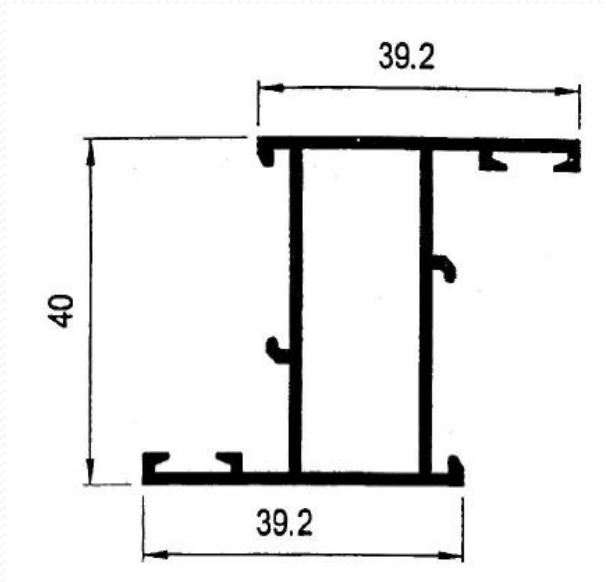

Aluminios Afesa S.L.

Serie 3500 Practicable 40x18

Serie 3500 Practicable 40x18

Especificaciones técnicas:

Tipo	Abisagrada Doble Junta
Medidas	
Cerco	40 mm.
Hoja	40 mm.
Junquillo	14 mm.
Montaje	
Cerco	Ingletado
Hoja	Ingletado
Acritalamiento	
Medidas	Desde 8 mm. a 22 mm.
Juntas	EPDM
RPT.	No
Herraje	Tradicional
Posibilidades constructivas	
	Perfil de Ventana
	Perfil de Balconera
	Solapas de 30 mm. y 40 mm.
	Cerco escaparates
	Puertas vaiven
	Vierteaguas, Condensación, Esquineros, ...

Sección

Serie 3500 Practicable 40x18

SECCION B-B

Serie 3500 VENTANA 2 HOJAS PRACTICABLES

SECCION A-A

Perfiles

Serie 3500 Practicable 40x18

3509 – Cerco de ventana

3500 – Cerco de ventana con solape

3511 – Hoja de ventana

3515 – Pilastra lisa ventana

Perfiles

Serie 3500 Practicable 40x18

3501 – Cerco de puerta

3526 – Hoja de puerta

3505 – Pilastra lisa de puerta

Serie 3500 Practicable 40x18

3517 – Junquillo 28 mm.

3520 – Junquillo 25 mm.

3521 – Junquillo 19,5 mm.

3522 – Junquillo 14,5 mm.

4378 – Solape clip de 30 mm. E4089 – Solape guía de 30 mm.

4376 – Solape clip de 45 mm. 4377 – Solape guía de 45 mm.