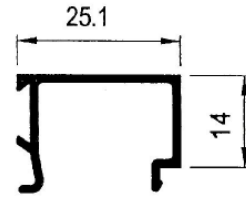

Aluminios Afesa S.L.

Serie 3500 Practicable 40x18

Serie 3500 Practicable 40x18

Especificaciones técnicas:

Tipo	Abisagrada Doble Junta
Medidas	
Cerco	40 mm.
Hoja	40 mm.
Junquillo	14 mm.
Montaje	
Cerco	Ingletado
Hoja	Ingletado
Acritalamiento	
Medidas	Desde 8 mm. a 22 mm.
Juntas	EPDM
RPT.	No
Herraje	Tradicional
Posibilidades constructivas	
	Perfil de Ventana
	Perfil de Balconera
	Solapas de 30 mm. y 40 mm.
	Cerco escaparates
	Puertas vaiven
	Vierteaguas, Condensación, Esquineros, ...

3500 – Cerco de ventana con solape

3511 – Hoja de ventana

3515 – Pilastra lisa ventana

Perfiles

Serie 3500 Practicable 40x18

3501 – Cerco de puerta

3526 – Hoja de puerta

3505 – Pilastra lisa de puerta

3559 – Cerco de puerta curvo

Perfiles

Serie 3500 Practicable 40x18

3507 – Cerco zócalo

3525 – Condensación de 69,5 mm.

3527 – Pletina falleba

3508 – Manguetón central

Perfiles

Serie 3500 Practicable 40x18

3517 – Junquillo 28 mm.

3520 – Junquillo 25 mm.

3521 – Junquillo 19,5 mm.

3522 – Junquillo 14,5 mm.

4378 – Solape clip de 30 mm. E4089 – Solape guía de 30 mm.

4376 – Solape clip de 45 mm. 4377 – Solape guía de 45 mm.