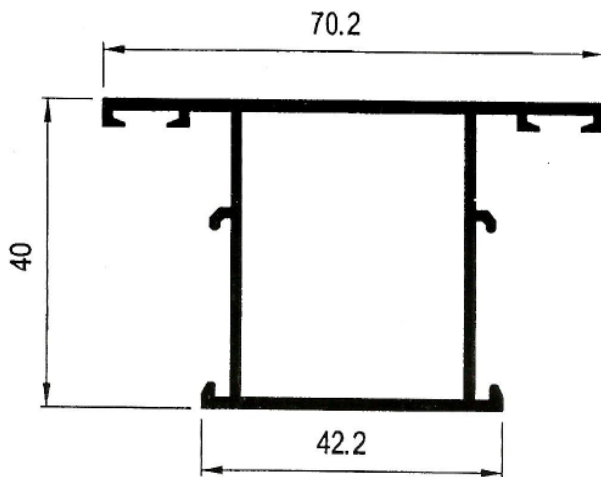

Aluminios Afesa S.L.

Serie 3500 Practicable 40x18

Serie 3500 Practicable 40x18

Especificaciones técnicas:

Tipo	Abisagrada Doble Junta
Medidas	
Cerco	40 mm.
Hoja	40 mm.
Junquillo	14 mm.
Montaje	
Cerco	Ingletado
Hoja	Ingletado
Acritalamiento	
Medidas	Desde 8 mm. a 22 mm.
Juntas	EPDM
RPT.	No
Herraje	Tradicional
Posibilidades constructivas	
	Perfil de Ventana
	Perfil de Balconera
	Solapas de 30 mm. y 40 mm.
	Cerco escaparates
	Puertas vaiven
	Vierteaguas, Condensación, Esquineros, ...

Sección

Serie 3500 Practicable 40x18

SECCION B-B

Serie 3500 VENTANA 2 HOJAS PRACTICABLES

SECCION A-A

Perfiles

Serie 3500 Practicable 40x18

3509 – Cerco de ventana

3500 – Cerco de ventana con solape

3511 – Hoja de ventana

3515 – Pilastra lisa ventana

Perfiles

Serie 3500 Practicable 40x18

3501 – Cerco de puerta

3526 – Hoja de puerta

3505 – Pilastra lisa de puerta

3559 – Cerco de puerta curvo

Perfiles

Serie 3500 Practicable 40x18

3507 – Cerco zócalo

3525 – Condensación de 69,5 mm.

3527 – Pletina falleba

3508 – Manguetón central

Perfiles