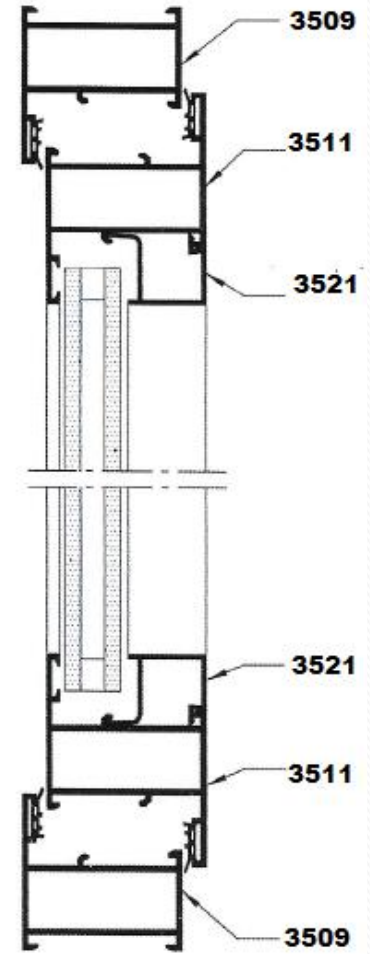

Aluminios Afesa S.L.

Serie 3500 Practicable 40x18

Serie 3500 Practicable 40x18

Especificaciones técnicas:

Tipo	Abisagrada Doble Junta
Medidas	
Cerco	40 mm.
Hoja	40 mm.
Junquillo	14 mm.
Montaje	
Cerco	Ingletado
Hoja	Ingletado
Acritalamiento	
Medidas	Desde 8 mm. a 22 mm.
Juntas	EPDM
RPT.	No
Herraje	Tradicional
Posibilidades constructivas	
	Perfil de Ventana
	Perfil de Balconera
	Solapas de 30 mm. y 40 mm.
	Cerco escaparates
	Puertas vaiven
	Vierteaguas, Condensación, Esquineros, ...

Sección

Serie 3500 Practicable 40x18

SECCION B-B

Serie 3500 VENTANA 2 HOJAS PRACTICABLES

SECCION A-A

Perfiles

Serie 3500 Practicable 40x18

3509 – Cerco de ventana

3559 – Cerco de puerta curvo

Perfiles

Serie 3500 Practicable 40x18

3507 – Cerco zócalo

3525 – Condensación de 69,5 mm.

3527 – Pletina falleba

3508 – Manguetón central

Perfiles

Serie 3500 Practicable 40x18

3517 – Junquillo 28 mm.

3520 – Junquillo 25 mm.

3521 – Junquillo 19,5 mm.

3522 – Junquillo 14,5 mm.

4378 – Solape clip de 30 mm. E4089 – Solape guía de 30 mm.

4376 – Solape clip de 45 mm. 4377 – Solape guía de 45 mm.