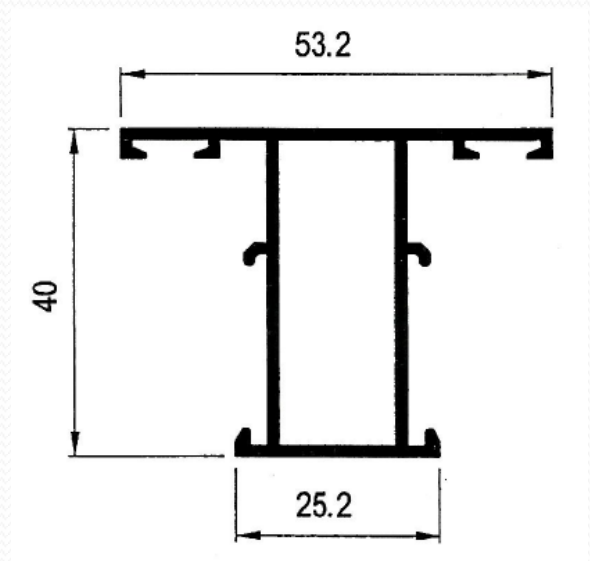

3526 – Hoja de puerta

3515 – Pilastra lisa ventana