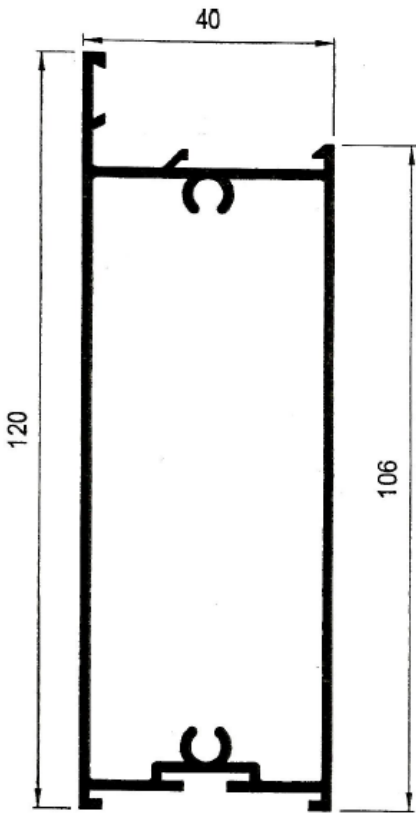

Aluminios Afesa S.L.

Serie 3500 Practicable 40x18

Serie 3500 Practicable 40x18

Especificaciones técnicas:

Tipo	Abisagrada Doble Junta
Medidas	
Cerco	40 mm.
Hoja	40 mm.
Junquillo	14 mm.
Montaje	
Cerco	Ingletado
Hoja	Ingletado
Acritalamiento	
Medidas	Desde 8 mm. a 22 mm.
Juntas	EPDM
RPT.	No
Herraje	Tradicional
Posibilidades constructivas	
	Perfil de Ventana
	Perfil de Balconera
	Solapas de 30 mm. y 40 mm.
	Cerco escaparates
	Puertas vaiven
	Vierteaguas, Condensación, Esquineros, ...

Sección

Serie 3500 Practicable 40x18

SECCION B-B

Serie 3500 VENTANA 2 HOJAS PRACTICABLES

SECCION A-A

Perfiles

Serie 3500 Practicable 40x18

3509 – Cerco de ventana

3500 – Cerco de ventana con solape

3511 – Hoja de ventana

3515 – Pilastra lisa ventana

Perfiles

Serie 3500 Practicable 40x18

3501 – Cerco de puerta

3526 – Hoja de puerta

3505 – Pilastra lisa de puerta

3559 – Cerco de puerta curvo

Perfiles

Serie 3500 Practicable 40x18

3507 – Cerco zócalo

3525 – Condensación de 69,5 mm.

3527 – Pletina falleba

3508 – Manguetón central

Perfiles