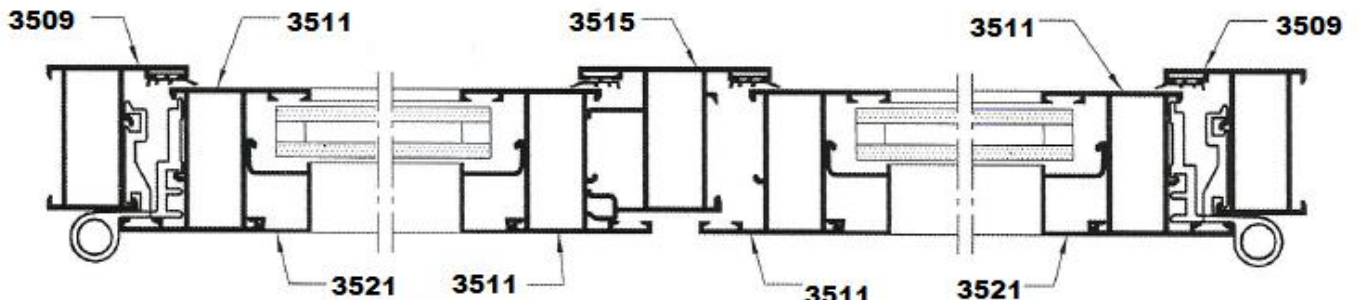

Aluminios Afesa S.L.

Serie 3500 Practicable 40x18

Serie 3500 Practicable 40x18

Especificaciones técnicas:

Tipo	Abisagrada Doble Junta
Medidas	
Cerco	40 mm.
Hoja	40 mm.
Junquillo	14 mm.
Montaje	
Cerco	Ingletado
Hoja	Ingletado
Acritalamiento	
Medidas	Desde 8 mm. a 22 mm.
Juntas	EPDM
RPT.	No
Herraje	Tradicional
Posibilidades constructivas	
	Perfil de Ventana
	Perfil de Balconera
	Solapas de 30 mm. y 40 mm.
	Cerco escaparates
	Puertas vaiven
	Vierteaguas, Condensación, Esquineros, ...

Sección

Serie 3500 Practicable 40x18

SECCION B-B

Serie 3500 VENTANA 2 HOJAS PRACTICABLES

SECCION A-A

Perfiles

Serie 3500 Practicable 40x18

3509 – Cerco de ventana

3500 – Cerco de ventana con solape

3511 – Hoja de ventana

3515 – Pilastra lisa ventana

Perfiles

Serie 3500 Practicable 40x18

3501 – Cerco de puerta

3526 – Hoja de puerta

3505 – Pilastra lisa de puerta

Serie 3500 Practicable 40x18

3517 – Junquillo 28 mm.

3520 – Junquillo 25 mm.

3521 – Junquillo 19,5 mm.

3522 – Junquillo 14,5 mm.

4378 – Solape clip de 30 mm. E4089 – Solape guía de 30 mm.

4376 – Solape clip de 45 mm. 4377 – Solape guía de 45 mm.