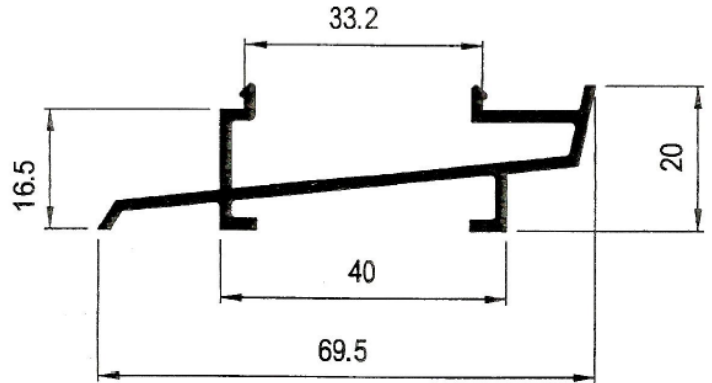

Aluminios Afesa S.L.

Serie 3500 Practicable 40x18

Serie 3500 Practicable 40x18

Especificaciones técnicas:

Tipo	Abisagrada Doble Junta
Medidas	
Cerco	40 mm.
Hoja	40 mm.
Junquillo	14 mm.
Montaje	
Cerco	Ingletado
Hoja	Ingletado
Acritalamiento	
Medidas	Desde 8 mm. a 22 mm.
Juntas	EPDM
RPT.	No
Herraje	Tradicional
Posibilidades constructivas	
	Perfil de Ventana
	Perfil de Balconera
	Solapas de 30 mm. y 40 mm.
	Cerco escaparates
	Puertas vaiven
	Vierteaguas, Condensación, Esquineros, ...

Sección

Serie 3500 Practicable 40x18

SECCION B-B

Serie 3500 VENTANA 2 HOJAS PRACTICABLES

SECCION A-A

Perfiles

Serie 3500 Practicable 40x18

3509 – Cerco de ventana

3559 – Cerco de puerta curvo

Perfiles

Serie 3500 Practicable 40x18

3507 – Cerco zócalo

3525 – Condensación de 69,5 mm.

3527 – Pletina falleba

3508 – Manguetón central

Perfiles

Serie 3500 Practicable 40x18

3517 – Junquillo 28 mm.

3520 – Junquillo 25 mm.

3521 – Junquillo 19,5 mm.

3522 – Junquillo 14,5 mm.

4378 – Solape clip de 30 mm. E4089 – Solape guía de 30 mm.

4376 – Solape clip de 45 mm. 4377 – Solape guía de 45 mm.