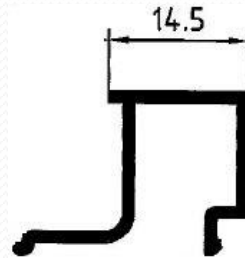

Aluminios Afesa S.L.

Serie 3500 Practicable 40x18

Serie 3500 Practicable 40x18

Especificaciones técnicas:

Tipo	Abisagrada Doble Junta
Medidas	
Cerco	40 mm.
Hoja	40 mm.
Junquillo	14 mm.
Montaje	
Cerco	Ingletado
Hoja	Ingletado
Acritalamiento	
Medidas	Desde 8 mm. a 22 mm.
Juntas	EPDM
RPT.	No
Herraje	Tradicional
Posibilidades constructivas	
	Perfil de Ventana
	Perfil de Balconera
	Solapas de 30 mm. y 40 mm.
	Cerco escaparates
	Puertas vaiven
	Vierteaguas, Condensación, Esquineros, ...

3559 – Cerco de puerta curvo

Perfiles

Serie 3500 Practicable 40x18

3507 – Cerco zócalo

3525 – Condensación de 69,5 mm.

3527 – Pletina falleba

3508 – Manguetón central

Perfiles

Serie 3500 Practicable 40x18

3517 – Junquillo 28 mm.

3520 – Junquillo 25 mm.

3521 – Junquillo 19,5 mm.

3522 – Junquillo 14,5 mm.

4378 – Solape clip de 30 mm. E4089 – Solape guía de 30 mm.

4376 – Solape clip de 45 mm. 4377 – Solape guía de 45 mm.