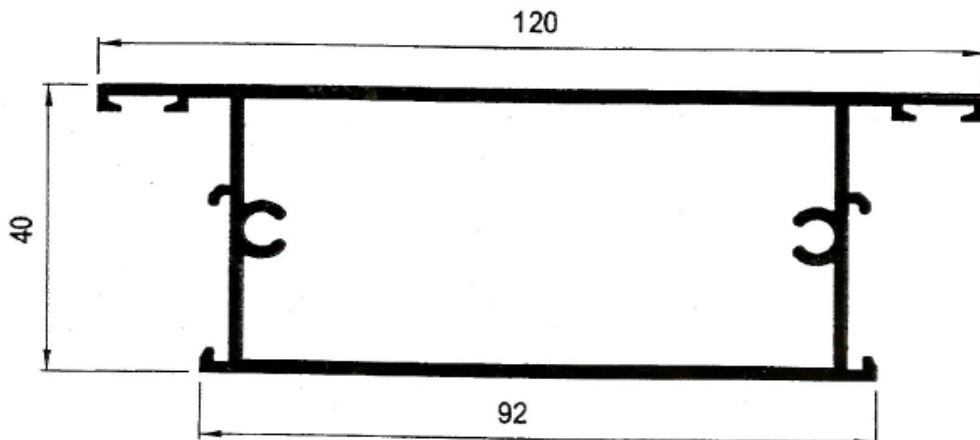

Aluminios Afesa S.L.

Serie 3500 Practicable 40x18

Serie 3500 Practicable 40x18

Especificaciones técnicas:

Tipo	Abisagrada Doble Junta
Medidas	
Cerco	40 mm.
Hoja	40 mm.
Junquillo	14 mm.
Montaje	
Cerco	Ingletado
Hoja	Ingletado
Acritalamiento	
Medidas	Desde 8 mm. a 22 mm.
Juntas	EPDM
RPT.	No
Herraje	Tradicional
Posibilidades constructivas	
	Perfil de Ventana
	Perfil de Balconera
	Solapas de 30 mm. y 40 mm.
	Cerco escaparates
	Puertas vaiven
	Vierteaguas, Condensación, Esquineros, ...

Sección

Serie 3500 Practicable 40x18

SECCION B-B

Serie 3500 VENTANA 2 HOJAS PRACTICABLES

SECCION A-A

Perfiles

Serie 3500 Practicable 40x18

3509 – Cerco de ventana

3559 – Cerco de puerta curvo

Perfiles

Serie 3500 Practicable 40x18

3507 – Cerco zócalo

3525 – Condensación de 69,5 mm.

3527 – Pletina falleba

3508 – Manguetón central

Perfiles

Serie 3500 Practicable 40x18

3517 – Junquillo 28 mm.

3520 – Junquillo 25 mm.

3521 – Junquillo 19,5 mm.

3522 – Junquillo 14,5 mm.

4378 – Solape clip de 30 mm. E4089 – Solape guía de 30 mm.

4376 – Solape clip de 45 mm. 4377 – Solape guía de 45 mm.