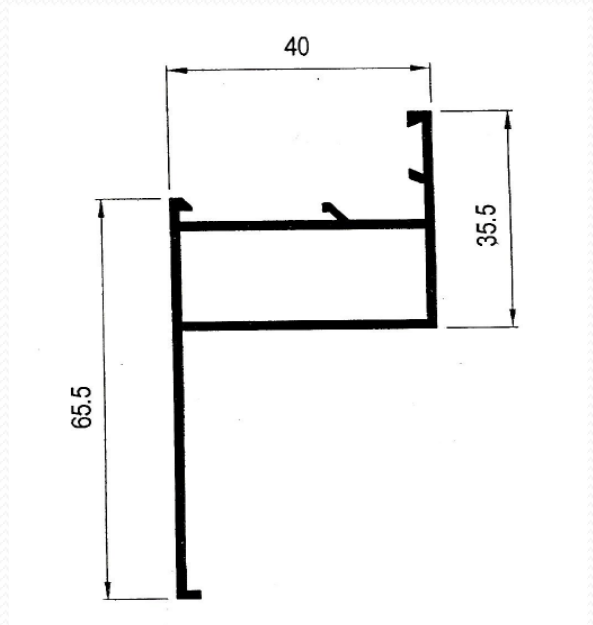

Aluminios Afesa S.L.

Serie 3500 Practicable 40x18

Serie 3500 Practicable 40x18

Especificaciones técnicas:

Tipo	Abisagrada Doble Junta
Medidas	
Cerco	40 mm.
Hoja	40 mm.
Junquillo	14 mm.
Montaje	
Cerco	Ingletado
Hoja	Ingletado
Acritalamiento	
Medidas	Desde 8 mm. a 22 mm.
Juntas	EPDM
RPT.	No
Herraje	Tradicional
Posibilidades constructivas	
	Perfil de Ventana
	Perfil de Balconera
	Solapas de 30 mm. y 40 mm.
	Cerco escaparates
	Puertas vaiven
	Vierteaguas, Condensación, Esquineros, ...

Sección

Serie 3500 Practicable 40x18

SECCION B-B

Serie 3500 VENTANA 2 HOJAS PRACTICABLES

SECCION A-A

Perfiles

Serie 3500 Practicable 40x18

3509 – Cerco de ventana

3500 – Cerco de ventana con solape

3511 – Hoja de ventana

3515 – Pilastra lisa ventana

Perfiles

Serie 3500 Practicable 40x18

3501 – Cerco de puerta

3526 – Hoja de puerta

3505 – Pilastra lisa de puerta

Serie 3500 Practicable 40x18

3517 – Junquillo 28 mm.

3520 – Junquillo 25 mm.

3521 – Junquillo 19,5 mm.

3522 – Junquillo 14,5 mm.

4378 – Solape clip de 30 mm. E4089 – Solape guía de 30 mm.

4376 – Solape clip de 45 mm. 4377 – Solape guía de 45 mm.