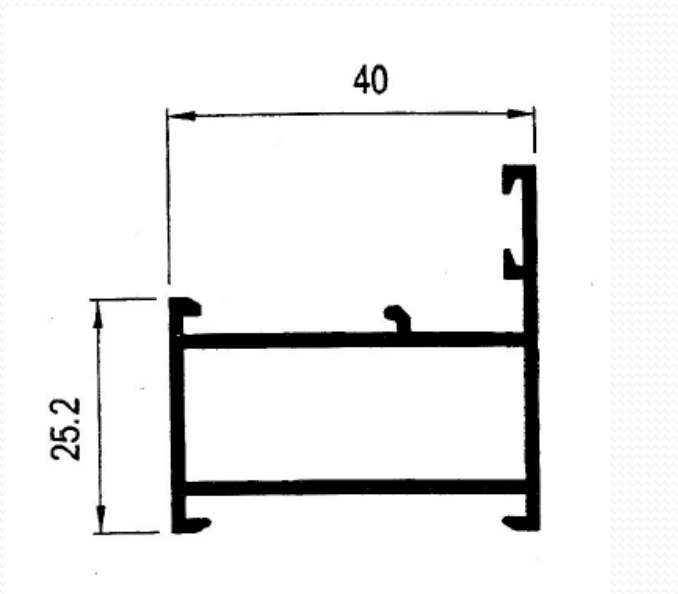

Aluminios Afesa S.L.

Serie 3500 Practicable 40x18

Serie 3500 Practicable 40x18

Especificaciones técnicas:

Tipo	Abisagrada Doble Junta
Medidas	
Cerco	40 mm.
Hoja	40 mm.
Junquillo	14 mm.
Montaje	
Cerco	Ingletado
Hoja	Ingletado
Acritalamiento	
Medidas	Desde 8 mm. a 22 mm.
Juntas	EPDM
RPT.	No
Herraje	Tradicional
Posibilidades constructivas	
	Perfil de Ventana
	Perfil de Balconera
	Solapas de 30 mm. y 40 mm.
	Cerco escaparates
	Puertas vaiven
	Vierteaguas, Condensación, Esquineros, ...

Sección

Serie 3500 Practicable 40x18

SECCION B-B

Serie 3500 VENTANA 2 HOJAS PRACTICABLES

SECCION A-A

Perfiles

Serie 3500 Practicable 40x18

3509 – Cerco de ventana

3500 – Cerco de ventana con solape

3511 – Hoja de ventana

3515 – Pilastra lisa ventana

Perfiles

Serie 3500 Practicable 40x18

3501 – Cerco de puerta

3526 – Hoja de puerta

3505 – Pilastra lisa de puerta

Serie 3500 Practicable 40x18

3517 – Junquillo 28 mm.

3520 – Junquillo 25 mm.

3521 – Junquillo 19,5 mm.

3522 – Junquillo 14,5 mm.

4378 – Solape clip de 30 mm. E4089 – Solape guía de 30 mm.

4376 – Solape clip de 45 mm. 4377 – Solape guía de 45 mm.