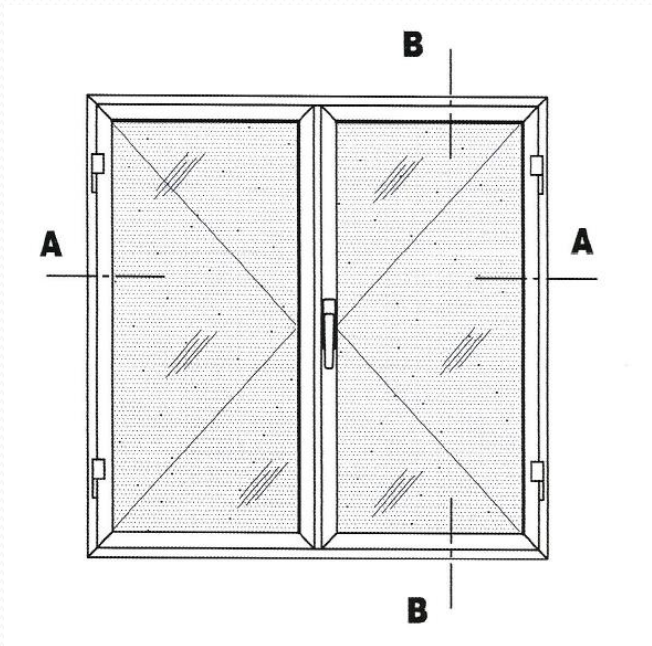

Aluminios Afesa S.L.

Serie 3500 Practicable 40x18

Serie 3500 Practicable 40x18

Especificaciones técnicas:

Tipo	Abisagrada Doble Junta
Medidas	
Cerco	40 mm.
Hoja	40 mm.
Junquillo	14 mm.
Montaje	
Cerco	Ingletado
Hoja	Ingletado
Acritalamiento	
Medidas	Desde 8 mm. a 22 mm.
Juntas	EPDM
RPT.	No
Herraje	Tradicional
Posibilidades constructivas	
	Perfil de Ventana
	Perfil de Balconera
	Solapas de 30 mm. y 40 mm.
	Cerco escaparates
	Puertas vaiven
	Vierteaguas, Condensación, Esquineros, ...

Sección

Serie 3500 Practicable 40x18

SECCION B-B

Serie 3500 VENTANA 2 HOJAS PRACTICABLES

SECCION A-A

Perfiles

Serie 3500 Practicable 40x18

3509 – Cerco de ventana

3500 – Cerco de ventana con solape

3511 – Hoja de ventana

3515 – Pilastra lisa ventana

Perfiles

Serie 3500 Practicable 40x18

3501 – Cerco de puerta

3526 – Hoja de puerta

3505 – Pilastra lisa de puerta

3559 – Cerco de puerta curvo

Perfiles

Serie 3500 Practicable 40x18

3507 – Cerco zócalo

3525 – Condensación de 69,5 mm.

3527 – Pletina falleba

3508 – Manguetón central

Perfiles