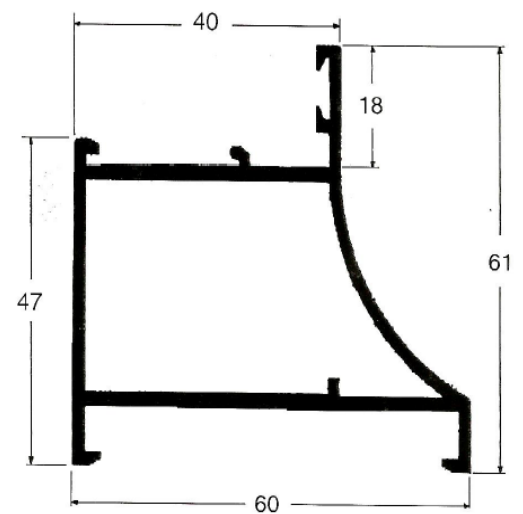

Aluminios Afesa S.L.

Serie 3500 Practicable 40x18

Serie 3500 Practicable 40x18

Especificaciones técnicas:

Tipo	Abisagrada Doble Junta
Medidas	
Cerco	40 mm.
Hoja	40 mm.
Junquillo	14 mm.
Montaje	
Cerco	Ingletado
Hoja	Ingletado
Acritalamiento	
Medidas	Desde 8 mm. a 22 mm.
Juntas	EPDM
RPT.	No
Herraje	Tradicional
Posibilidades constructivas	
	Perfil de Ventana
	Perfil de Balconera
	Solapas de 30 mm. y 40 mm.
	Cerco escaparates
	Puertas vaiven
	Vierteaguas, Condensación, Esquineros, ...

Sección

Serie 3500 Practicable 40x18

SECCION B-B

Serie 3500 VENTANA 2 HOJAS PRACTICABLES

SECCION A-A

Perfiles

Serie 3500 Practicable 40x18

3509 – Cerco de ventana

3500 – Cerco de ventana con solape

3511 – Hoja de ventana

3515 – Pilastra lisa ventana

Perfiles

Serie 3500 Practicable 40x18

3501 – Cerco de puerta

3526 – Hoja de puerta

3505 – Pilastra lisa de puerta

3559 – Cerco de puerta curvo

Perfiles

Serie 3500 Practicable 40x18

3507 – Cerco zócalo

3525 – Condensación de 69,5 mm.

3527 – Pletina falleba

3508 – Manguetón central

Perfiles