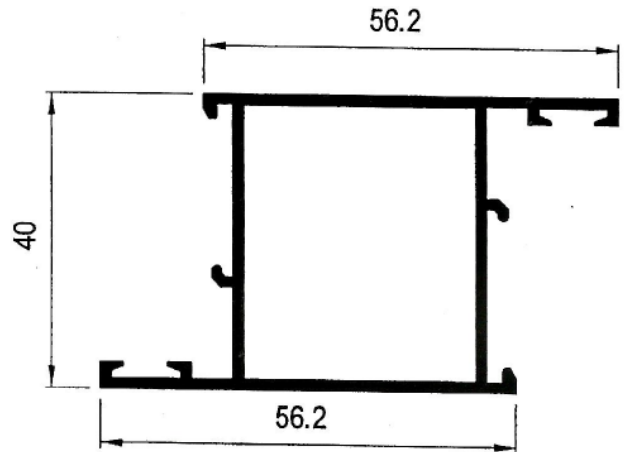

Aluminios Afesa S.L.

Serie 3500 Practicable 40x18

Serie 3500 Practicable 40x18

Especificaciones técnicas:

Tipo	Abisagrada Doble Junta
Medidas	
Cerco	40 mm.
Hoja	40 mm.
Junquillo	14 mm.
Montaje	
Cerco	Ingletado
Hoja	Ingletado
Acritalamiento	
Medidas	Desde 8 mm. a 22 mm.
Juntas	EPDM
RPT.	No
Herraje	Tradicional
Posibilidades constructivas	
	Perfil de Ventana
	Perfil de Balconera
	Solapas de 30 mm. y 40 mm.
	Cerco escaparates
	Puertas vaiven
	Vierteaguas, Condensación, Esquineros, ...

Sección

Serie 3500 Practicable 40x18

SECCION B-B

Serie 3500 VENTANA 2 HOJAS PRACTICABLES

SECCION A-A

Perfiles

Serie 3500 Practicable 40x18

3509 – Cerco de ventana

3500 – Cerco de ventana con solape

3511 – Hoja de ventana

3515 – Pilastra lisa ventana

Perfiles

Serie 3500 Practicable 40x18

3501 – Cerco de puerta

3526 – Hoja de puerta

3505 – Pilastra lisa de puerta

3559 – Cerco de puerta curvo

Perfiles

Serie 3500 Practicable 40x18

3507 – Cerco zócalo

3525 – Condensación de 69,5 mm.

3527 – Pletina falleba

3508 – Manguetón central

Perfiles