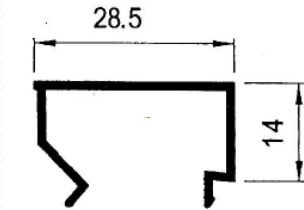

Aluminios Afesa S.L.

Serie 3500 Practicable 40x18

Serie 3500 Practicable 40x18

Especificaciones técnicas:

Tipo	Abisagrada Doble Junta
Medidas	
Cerco	40 mm.
Hoja	40 mm.
Junquillo	14 mm.
Montaje	
Cerco	Ingletado
Hoja	Ingletado
Acritalamiento	
Medidas	Desde 8 mm. a 22 mm.
Juntas	EPDM
RPT.	No
Herraje	Tradicional
Posibilidades constructivas	
	Perfil de Ventana
	Perfil de Balconera
	Solapas de 30 mm. y 40 mm.
	Cerco escaparates
	Puertas vaiven
	Vierteaguas, Condensación, Esquineros, ...

3500 – Cerco de ventana con solape

3511 – Hoja de ventana

3515 – Pilastra lisa ventana

Perfiles

Serie 3500 Practicable 40x18

3501 – Cerco de puerta

3526 – Hoja de puerta

3505 – Pilastra lisa de puerta

3559 – Cerco de puerta curvo

Perfiles

Serie 3500 Practicable 40x18

3507 – Cerco zócalo

3525 – Condensación de 69,5 mm.

3527 – Pletina falleba

3508 – Manguetón central

Perfiles

Serie 3500 Practicable 40x18

3517 – Junquillo 28 mm.

3520 – Junquillo 25 mm.

3521 – Junquillo 19,5 mm.

3522 – Junquillo 14,5 mm.

4378 – Solape clip de 30 mm. E4089 – Solape guía de 30 mm.

4376 – Solape clip de 45 mm. 4377 – Solape guía de 45 mm.