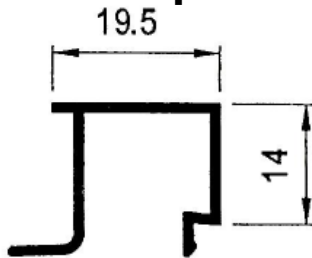

Aluminios Afesa S.L.

Serie 3500 Practicable 40x18

Serie 3500 Practicable 40x18

Especificaciones técnicas:

Tipo	Abisagrada Doble Junta
Medidas	
Cerco	40 mm.
Hoja	40 mm.
Junquillo	14 mm.
Montaje	
Cerco	Ingletado
Hoja	Ingletado
Acritalamiento	
Medidas	Desde 8 mm. a 22 mm.
Juntas	EPDM
RPT.	No
Herraje	Tradicional
Posibilidades constructivas	
	Perfil de Ventana
	Perfil de Balconera
	Solapas de 30 mm. y 40 mm.
	Cerco escaparates
	Puertas vaiven
	Vierteaguas, Condensación, Esquineros, ...

3559 – Cerco de puerta curvo

Perfiles

Serie 3500 Practicable 40x18

3507 – Cerco zócalo

3525 – Condensación de 69,5 mm.

3527 – Pletina falleba

3508 – Manguetón central

Perfiles

Serie 3500 Practicable 40x18

3517 – Junquillo 28 mm.

3520 – Junquillo 25 mm.

3521 – Junquillo 19,5 mm.

3522 – Junquillo 14,5 mm.

4378 – Solape clip de 30 mm. E4089 – Solape guía de 30 mm.

4376 – Solape clip de 45 mm. 4377 – Solape guía de 45 mm.