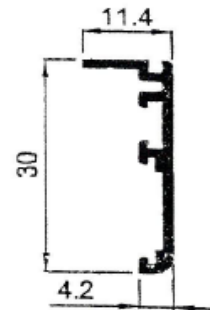

Aluminios Afesa S.L.

Serie 3500 Practicable 40x18

Serie 3500 Practicable 40x18

Especificaciones técnicas:

Tipo	Abisagrada Doble Junta
Medidas	
Cerco	40 mm.
Hoja	40 mm.
Junquillo	14 mm.
Montaje	
Cerco	Ingletado
Hoja	Ingletado
Acritalamiento	
Medidas	Desde 8 mm. a 22 mm.
Juntas	EPDM
RPT.	No
Herraje	Tradicional
Posibilidades constructivas	
	Perfil de Ventana
	Perfil de Balconera
	Solapas de 30 mm. y 40 mm.
	Cerco escaparates
	Puertas vaiven
	Vierteaguas, Condensación, Esquineros, ...

Sección

Serie 3500 Practicable 40x18

SECCION B-B

Serie 3500 VENTANA 2 HOJAS PRACTICABLES

SECCION A-A

Perfiles

Serie 3500 Practicable 40x18

3509 – Cerco de ventana

3559 – Cerco de puerta curvo

Perfiles

Serie 3500 Practicable 40x18

3507 – Cerco zócalo

3525 – Condensación de 69,5 mm.

3527 – Pletina falleba

3508 – Manguetón central

Perfiles

Serie 3500 Practicable 40x18

3517 – Junquillo 28 mm.

3520 – Junquillo 25 mm.

3521 – Junquillo 19,5 mm.

3522 – Junquillo 14,5 mm.

4378 – Solape clip de 30 mm. E4089 – Solape guía de 30 mm.

4376 – Solape clip de 45 mm. 4377 – Solape guía de 45 mm.