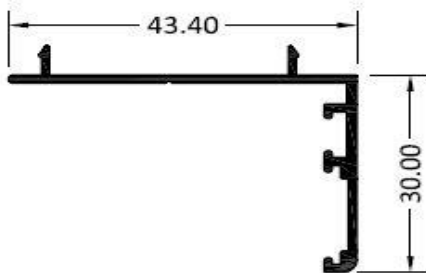

Aluminios Afesa S.L.

Serie 3500 Practicable 40x18

Serie 3500 Practicable 40x18

Especificaciones técnicas:

Tipo	Abisagrada Doble Junta
Medidas	
Cerco	40 mm.
Hoja	40 mm.
Junquillo	14 mm.
Montaje	
Cerco	Ingletado
Hoja	Ingletado
Acritalamiento	
Medidas	Desde 8 mm. a 22 mm.
Juntas	EPDM
RPT.	No
Herraje	Tradicional
Posibilidades constructivas	
	Perfil de Ventana
	Perfil de Balconera
	Solapas de 30 mm. y 40 mm.
	Cerco escaparates
	Puertas vaiven
	Vierteaguas, Condensación, Esquineros, ...

Sección

Serie 3500 Practicable 40x18

SECCION B-B

Serie 3500 VENTANA 2 HOJAS PRACTICABLES

SECCION A-A

Perfiles

Serie 3500 Practicable 40x18

3509 – Cerco de ventana

3559 – Cerco de puerta curvo

Perfiles

Serie 3500 Practicable 40x18

3507 – Cerco zócalo

3525 – Condensación de 69,5 mm.

3527 – Pletina falleba

3508 – Manguetón central

Perfiles

Serie 3500 Practicable 40x18

3517 – Junquillo 28 mm.

3520 – Junquillo 25 mm.

3521 – Junquillo 19,5 mm.

3522 – Junquillo 14,5 mm.

4378 – Solape clip de 30 mm. E4089 – Solape guía de 30 mm.

4376 – Solape clip de 45 mm. 4377 – Solape guía de 45 mm.