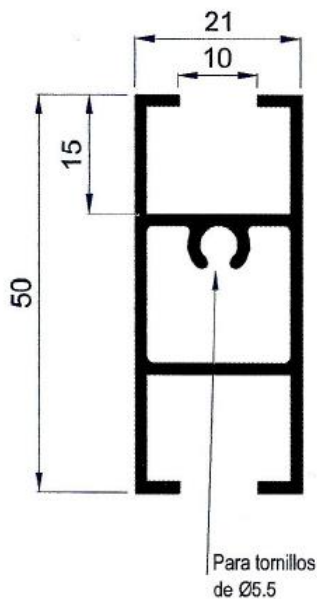

E4087 – Cerco lateral guía derecha