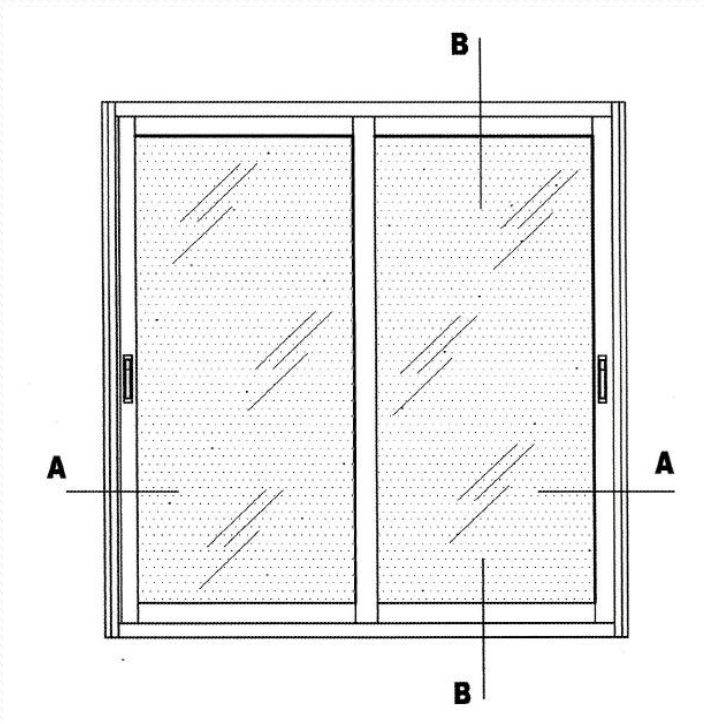

Sección

Serie 4050 EUR Corredera 60x30

SECCION B-B

Serie 4050 EUR VENTANA 2 HOJAS CORREDERAS