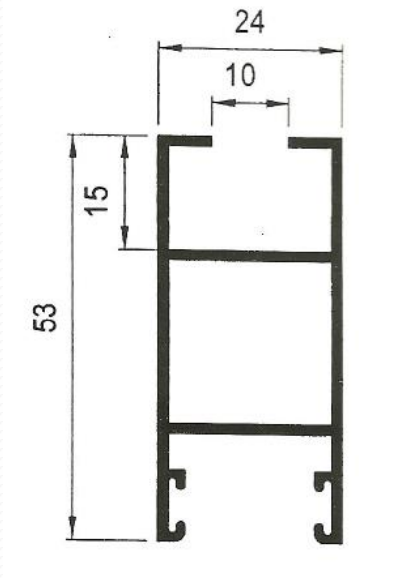

Perfiles

Serie 4050 EUR Corredera 60x30