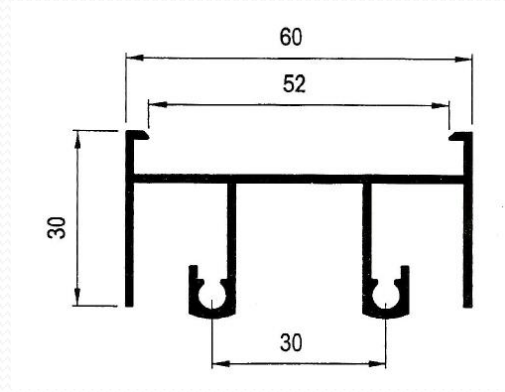

Perfiles

Serie 4050 EUR Corredera 60x30