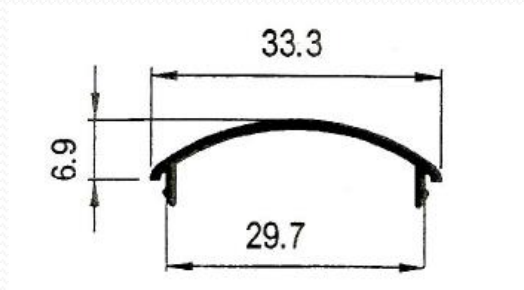

### Especificaciones técnicas:

Tipo	Corredera
	60 x 40
Medidas	
Cercos sup. e inf.	60 mm.
Cerco lateral	60 mm.
Hoja (ancho)	24 mm.
Distancia carriles	30 mm.
Montaje	
Cerco	A Testa
Hoja	A Testa
Peso máximo recomendado por hoja	50 Kg. (Con 2 ruedas)
Acritalamiento	
Medidas	Para cristal sencillo y doble cristal
RPT.	No
Posibilidades constructivas	
	Cerco inf. con cámara
	Cercos monoblock
	Zócalos
	Solapa de 30 mm.
	Vierteaguas, Esquineros, Uniones cerco, ...

## Serie 4050 EUR Corredera 60x30

**E4055 – Cerco inferior**

**E4056 – Cerco superior**

**E4081 – Cerco lateral**

**E4076 – Cerco fijo**

**E4082 – Tapa cerco lateral**