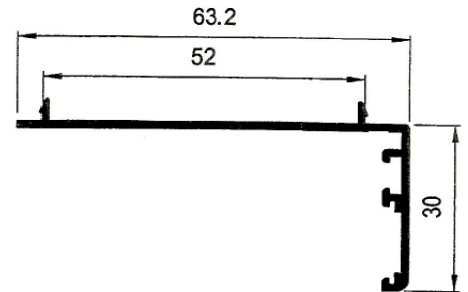

Perfiles

Serie 4050 EUR Corredera 60x30

1427 – Solape clip de 43 mm.