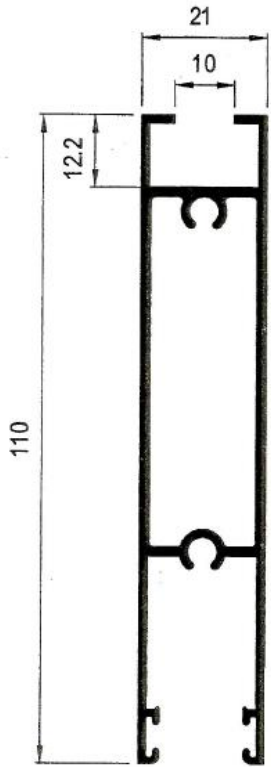

Perfiles

Serie 4050 EUR Corredera 60x30