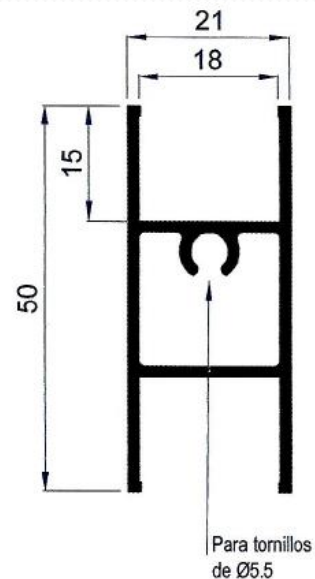

E4090 – Solape clip de 30 mm.