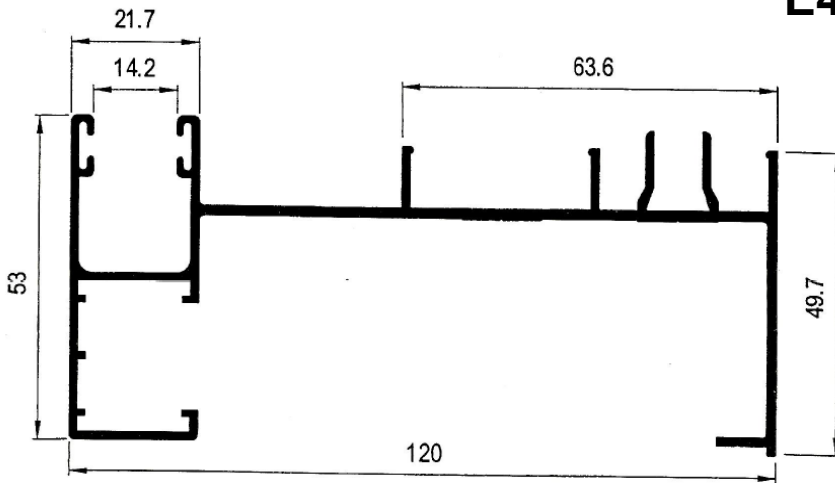

E4088 – Cerco lateral guía izquierda

Perfiles

Serie 4050 EUR Corredera 60x30