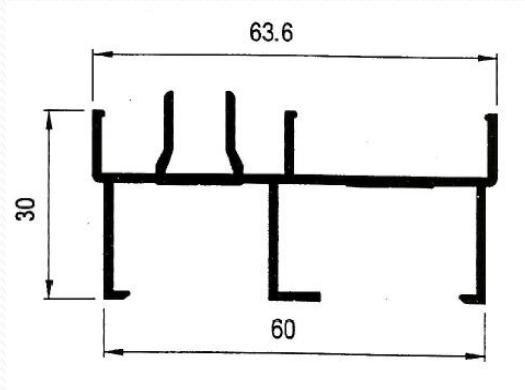

### Especificaciones técnicas:

Tipo	Corredera
	60 x 40
Medidas	
Cercos sup. e inf.	60 mm.
Cerco lateral	60 mm.
Hoja (ancho)	24 mm.
Distancia carriles	30 mm.
Montaje	
Cerco	A Testa
Hoja	A Testa
Peso máximo recomendado por hoja	50 Kg. (Con 2 ruedas)
Acritalamiento	
Medidas	Para cristal sencillo y doble cristal
RPT.	No
Posibilidades constructivas	
	Cerco inf. con cámara
	Cercos monoblock
	Zócalos
	Solapa de 30 mm.
	Vierteaguas, Esquineros, Uniones cerco, ...

## Serie 4050 EUR Corredera 60x30

**E4055 – Cerco inferior**

**E4056 – Cerco superior**

**E4081 – Cerco lateral**

**E4076 – Cerco fijo**

**E4082 – Tapa cerco lateral**