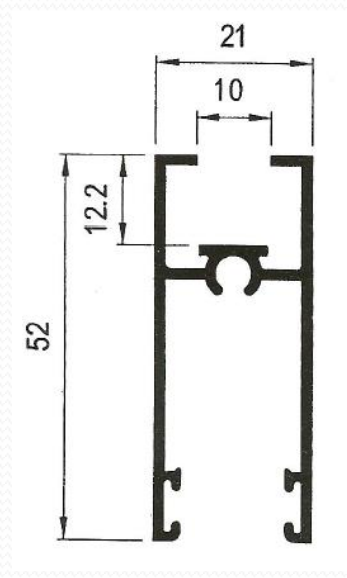

Perfiles

Serie 4050 EUR Corredera 60x30