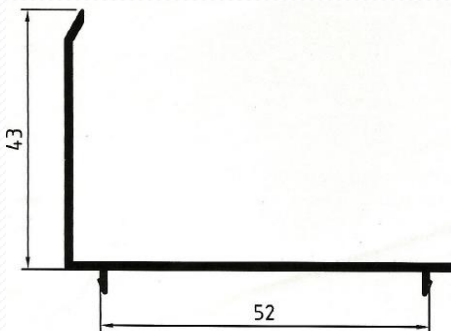

### Especificaciones técnicas:

Tipo	Corredera
	60 x 40
Medidas	
Cercos sup. e inf.	60 mm.
Cerco lateral	60 mm.
Hoja (ancho)	24 mm.
Distancia carriles	30 mm.
Montaje	
Cerco	A Testa
Hoja	A Testa
Peso máximo recomendado por hoja	50 Kg. (Con 2 ruedas)
Acritalamiento	
Medidas	Para cristal sencillo y doble cristal
RPT.	No
Posibilidades constructivas	
	Cerco inf. con cámara
	Cercos monoblock
	Zócalos
	Solapa de 30 mm.
	Vierteaguas, Esquineros, Uniones cerco, ...

## Serie 4050 EUR Corredera 60x30

**E4087 – Cerco lateral guía derecha**

**E4090 – Solape clip de 30 mm.**

**E4088 – Cerco lateral guía izquierda**

**E4089 – Solape guía de 30 mm.**

**1427 – Solape clip de 43 mm.**