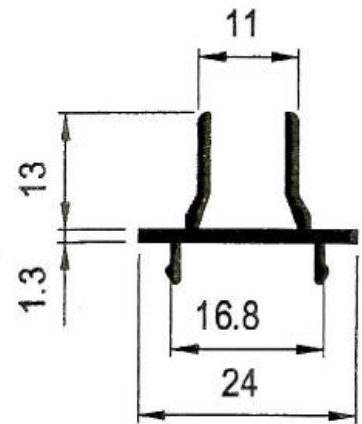

Perfiles

Serie 4050 EUR Corredera 60x30