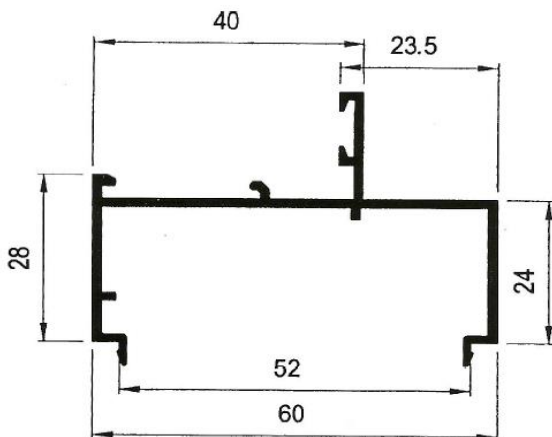

E4059 – Hoja lateral