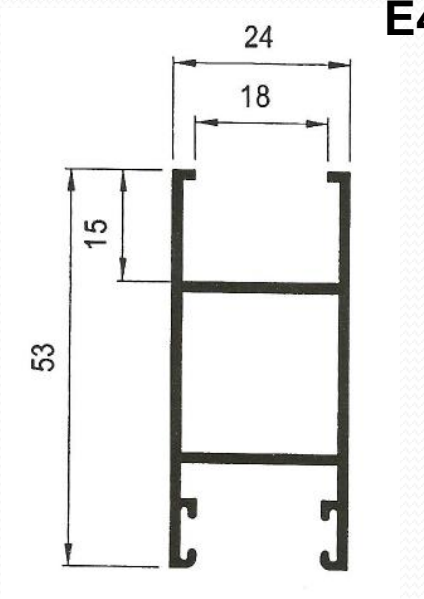

E4060 – Hoja central

E4086 – Zócalo

E4063 – Hoja central Climalit

E4062 – Hoja lateral Climalit