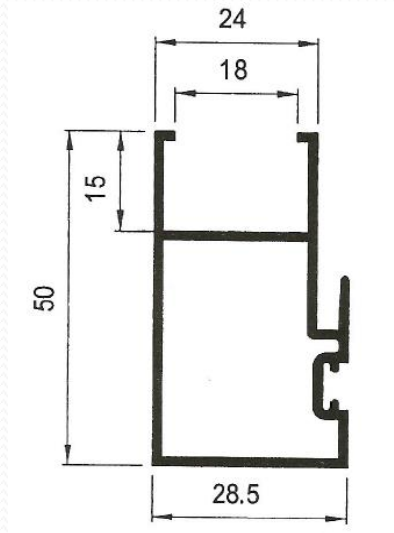

E4061 – Hoja de rueda Climalit

E4084 – Zócalo Climalit

E4063 – Hoja central Climalit

E4062 – Hoja lateral Climalit