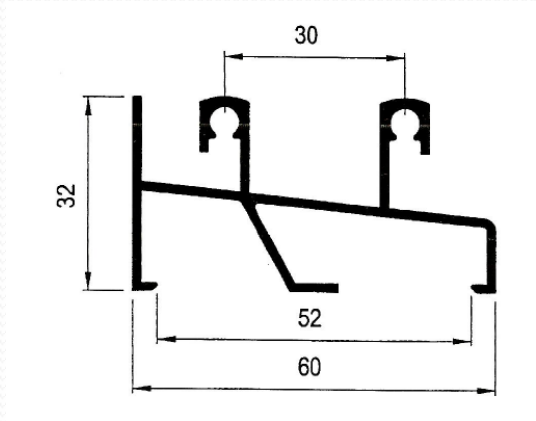

E4081 – Cerco lateral

Perfiles

Serie 4050 EUR Corredera 60x30