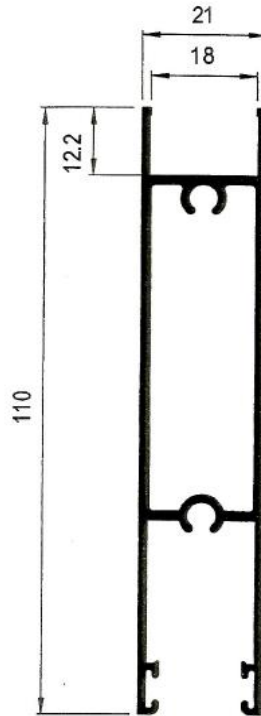

E4093 - Partelunas

E4091 – Partelunas Climalit