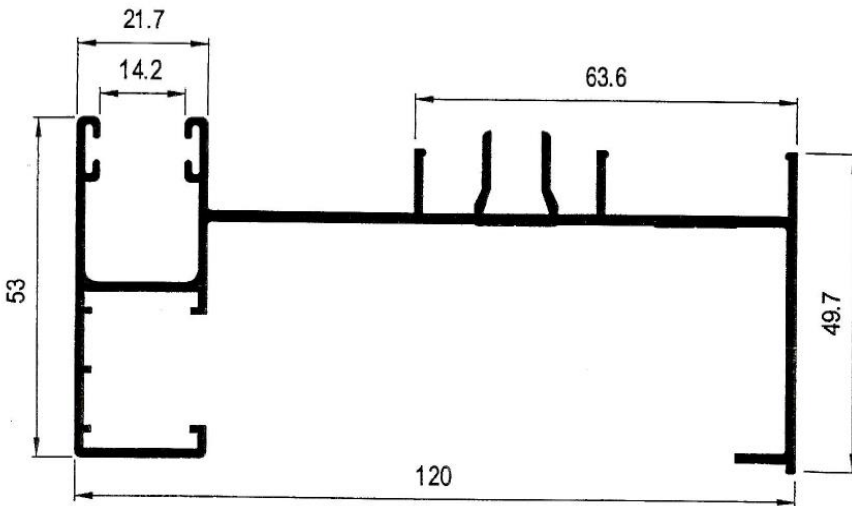

### Especificaciones técnicas:

Tipo	Corredera
	60 x 40
Medidas	
Cercos sup. e inf.	60 mm.
Cerco lateral	60 mm.
Hoja (ancho)	24 mm.
Distancia carriles	30 mm.
Montaje	
Cerco	A Testa
Hoja	A Testa
Peso máximo recomendado por hoja	50 Kg. (Con 2 ruedas)
Acritalamiento	
Medidas	Para cristal sencillo y doble cristal
RPT.	No
Posibilidades constructivas	
	Cerco inf. con cámara
	Cercos monoblock
	Zócalos
	Solapa de 30 mm.
	Vierteaguas, Esquineros, Uniones cerco, ...

## Serie 4050 EUR Corredera 60x30

**E4087 – Cerco lateral guía derecha**

**E4090 – Solape clip de 30 mm.**

**E4088 – Cerco lateral guía izquierda**

**E4089 – Solape guía de 30 mm.**

**1427 – Solape clip de 43 mm.**