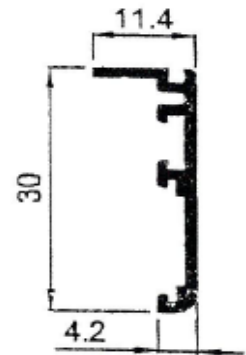

### Especificaciones técnicas:

Tipo	Corredera
	60 x 40
Medidas	
Cercos sup. e inf.	60 mm.
Cerco lateral	60 mm.
Hoja (ancho)	24 mm.
Distancia carriles	30 mm.
Montaje	
Cerco	A Testa
Hoja	A Testa
Peso máximo recomendado por hoja	50 Kg. (Con 2 ruedas)
Acritalamiento	
Medidas	Para cristal sencillo y doble cristal
RPT.	No
Posibilidades constructivas	
	Cerco inf. con cámara
	Cercos monoblock
	Zócalos
	Solapa de 30 mm.
	Vierteaguas, Esquineros, Uniones cerco, ...

## Serie 4050 EUR Corredera 60x30

**E4055 – Cerco inferior**

**E4056 – Cerco superior**

**E4081 – Cerco lateral**

**E4076 – Cerco fijo**

**E4082 – Tapa cerco lateral**

## Serie 4050 EUR Corredera 60x30

**E4087 – Cerco lateral guía derecha**

**E4090 – Solape clip de 30 mm.**

**E4088 – Cerco lateral guía izquierda**

**E4089 – Solape guía de 30 mm.**

**1427 – Solape clip de 43 mm.**