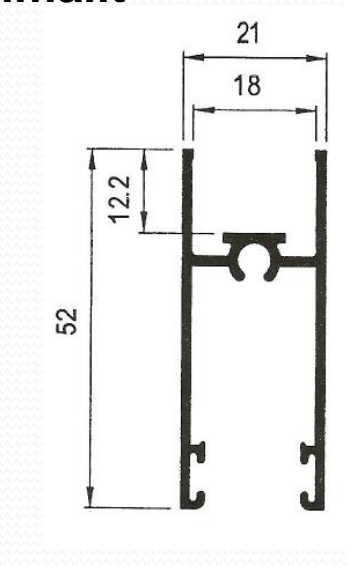

E4061 – Hoja de rueda Climalit

E4085 – Acople central 4 hojas

E4063 – Hoja central Climalit