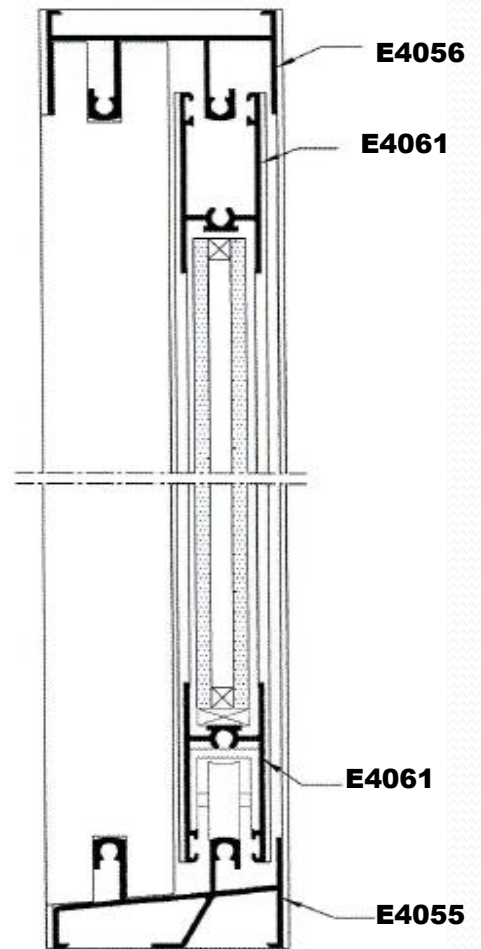

Sección

Serie 4050 EUR Corredera 60x30

SECCION B-B

Serie 4050 EUR VENTANA 2 HOJAS CORREDERAS