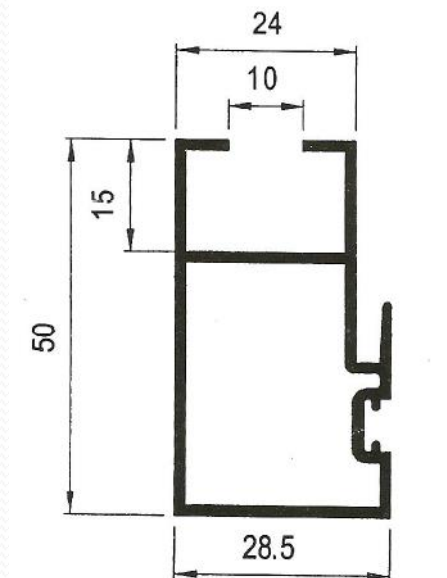

Perfiles

Serie 4050 EUR Corredera 60x30