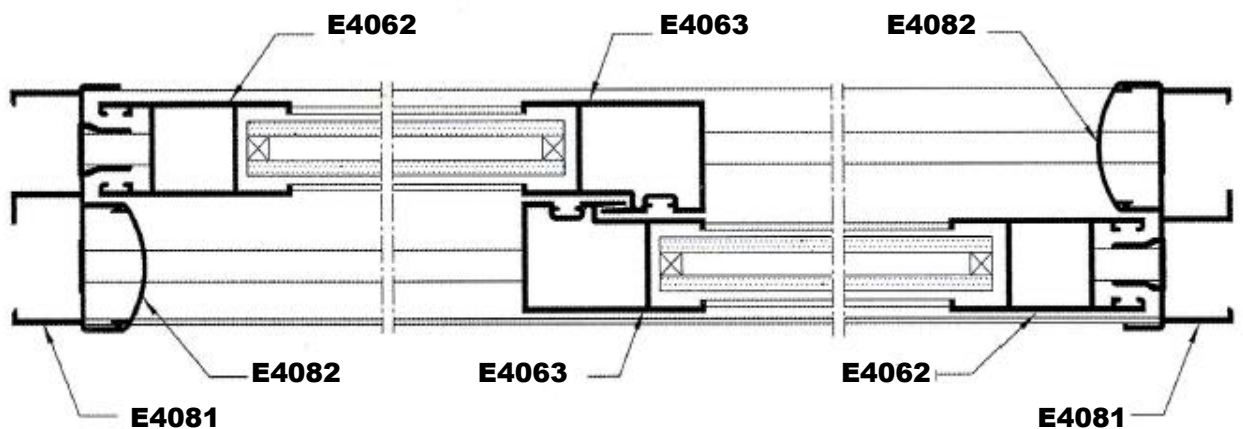

E4055 – Cerco inferior

E4056 – Cerco superior