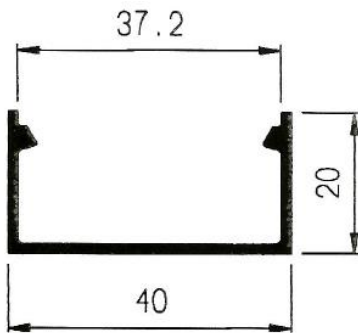

Aluminios Afesa S.L.

Serie 500 Barandilla

Perfiles

Serie 500 Barandilla

500 – Pasamanos

505 – Tubo 30x30 con portatornillos

503 – Horizontal superior e inferior

502 – Balaustre ovalado

504 – Balaustre rectangular

501 – Tapa horizontal inferior