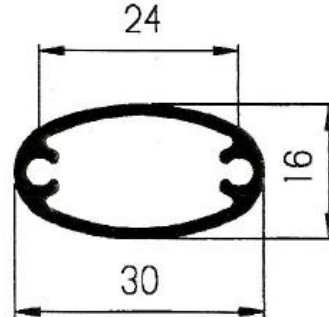

Aluminios Afesa S.L.

Serie 500 Barandilla

Perfiles

Serie 500 Barandilla

500 – Pasamanos

505 – Tubo 30x30 con portatornillos

503 – Horizontal superior e inferior

502 – Balaustre ovalado

504 – Balaustre rectangular

501 – Tapa horizontal inferior