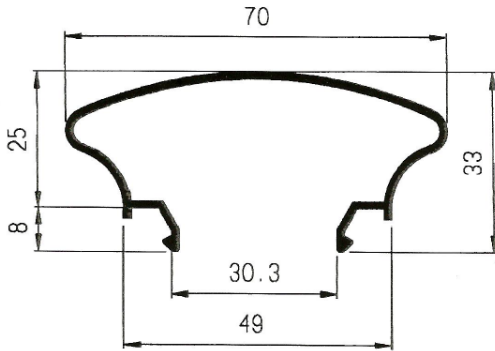

Aluminios Afesa S.L.

Serie 500 Barandilla

Perfiles

Serie 500 Barandilla

500 – Pasamanos

505 – Tubo 30x30 con portatornillos

503 – Horizontal superior e inferior

502 – Balaustre ovalado

504 – Balaustre rectangular

501 – Tapa horizontal inferior