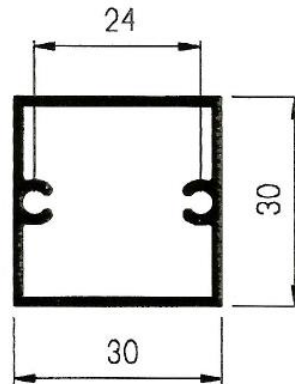

Aluminios Afesa S.L.

Serie 500 Barandilla

Perfiles

Serie 500 Barandilla

500 – Pasamanos

505 – Tubo 30x30 con portatornillos

503 – Horizontal superior e inferior

502 – Balaustre ovalado

504 – Balaustre rectangular

501 – Tapa horizontal inferior