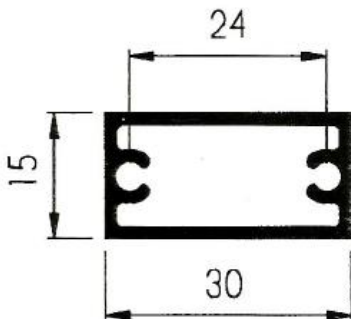

Aluminios Afesa S.L.

Serie 500 Barandilla

Perfiles

Serie 500 Barandilla

500 – Pasamanos

505 – Tubo 30x30 con portatornillos

503 – Horizontal superior e inferior

502 – Balaustre ovalado

504 – Balaustre rectangular

501 – Tapa horizontal inferior