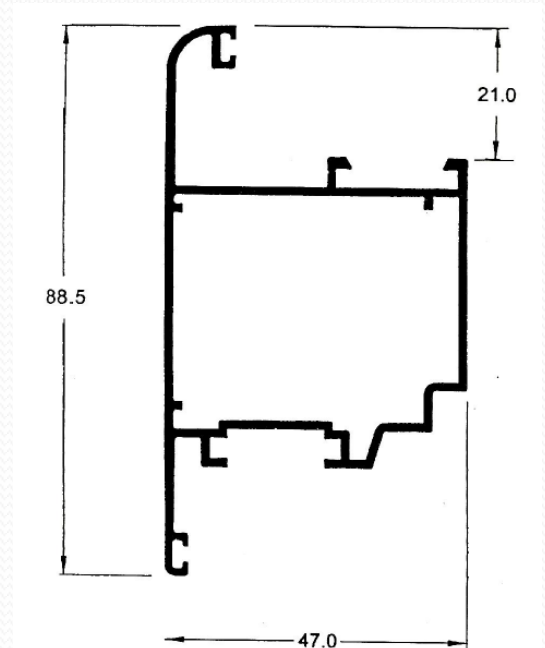

Aluminios Afesa S.L.

Serie 5200 EUR Practicable

Serie 5200 EUR Practicable

Especificaciones técnicas:

| | |
|----------------------------------|---|
| Tipo | Abisagrada |
| | Junta abierta con junta central |
| Medidas | |
| Cerco | 40 mm. |
| Hoja | 47 mm. |
| Junquillo | 20 mm. |
| Montaje | |
| Cerco | Ingletado |
| Hoja | Ingletado |
| Peso máximo recomendado por hoja | 75 Kg. (Practicable - 2 Bisagras) 80 Kg. (Oscilo-Batiente) |
| Acritalamiento | |
| Medidas | Desde 7.5 mm. a 34 mm. |
| Juntas | EPDM |
| RPT. | No |
| Herraje | Cámara Europea |
| Posibilidades constructivas | Perfil de Ventana Perfil de Balconera Oscilo-Batiente Apertura Externa Mallorquina Solapas de 30 mm. y 40 mm. Cerco Monoblock Cercos decorativos Hoja sin junquillo Vierteaguas, Condensación, Esquineros, ... |
| | No es recomendable fabricar hojas con una medida de hoja inferior a 400 mm |

5215 – Cerco de ventana con solape

5201 – Hoja de ventana

5202-A - Inversora

Perfiles

Serie 5200 EUR Practicable

5203 – Pilastra división ventana

5206 – Hoja de ventana de apertura externa

5221 – Hoja de ventana sin junquillo

5220 – Hoja de ventana sin junquillo Climalit

Perfiles

Serie 5200 EUR Practicable

5207 – Cerco de puerta

5212 – Hoja redonda de puerta

5204 – Pilastra división puerta

5213 – Hoja de puerta de apertura externa