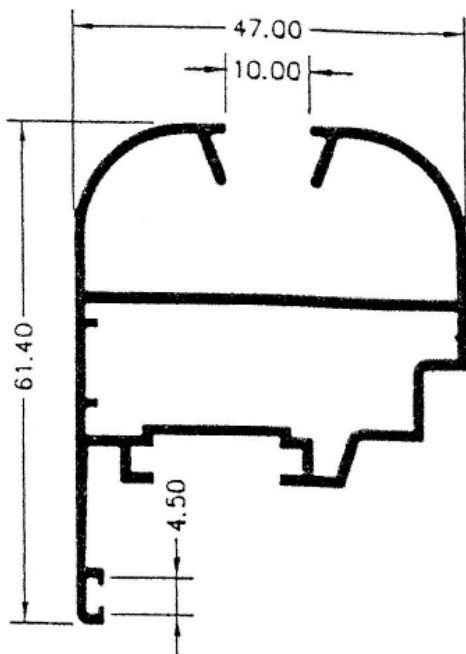

Aluminios Afesa S.L.

Serie 5200 EUR Practicable

Serie 5200 EUR Practicable

Especificaciones técnicas:

| | |
|----------------------------------|---|
| Tipo | Abisagrada |
| | Junta abierta con junta central |
| Medidas | |
| Cerco | 40 mm. |
| Hoja | 47 mm. |
| Junquillo | 20 mm. |
| Montaje | |
| Cerco | Ingletado |
| Hoja | Ingletado |
| Peso máximo recomendado por hoja | 75 Kg. (Practicable - 2 Bisagras) 80 Kg. (Oscilo-Batiente) |
| Acritalamiento | |
| Medidas | Desde 7.5 mm. a 34 mm. |
| Juntas | EPDM |
| RPT. | No |
| Herraje | Cámara Europea |
| Posibilidades constructivas | Perfil de Ventana Perfil de Balconera Oscilo-Batiente Apertura Externa Mallorquina Solapas de 30 mm. y 40 mm. Cerco Monoblock Cercos decorativos Hoja sin junquillo Vierteaguas, Condensación, Esquineros, ... |
| | No es recomendable fabricar hojas con una medida de hoja inferior a 400 mm |

5215 – Cerco de ventana con solape

5201 – Hoja de ventana

5202-A - Inversora

Perfiles

Serie 5200 EUR Practicable

5203 – Pilastra división ventana

5206 – Hoja de ventana de apertura externa

5221 – Hoja de ventana sin junquillo