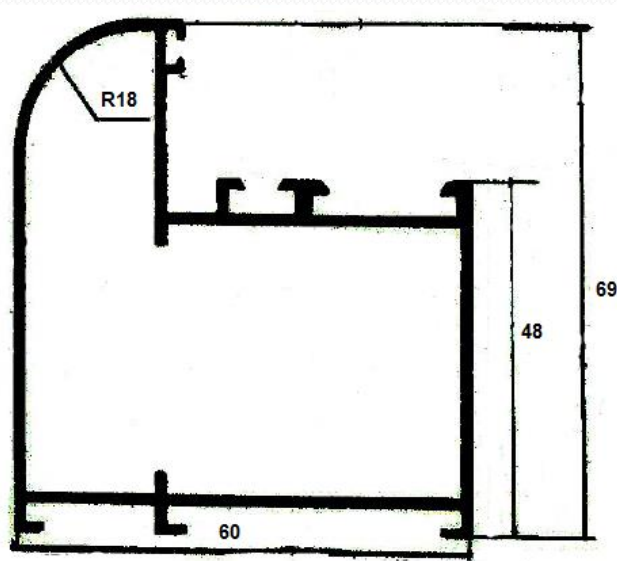

5215 – Cerco de ventana con solape

5201 – Hoja de ventana

5202-A - Inversora

Perfiles

Serie 5200 EUR Practicable

5203 – Pilastra división ventana

5206 – Hoja de ventana de apertura externa

5221 – Hoja de ventana sin junquillo

5220 – Hoja de ventana sin junquillo Climalit

Perfiles

Serie 5200 EUR Practicable

5207 – Cerco de puerta

5212 – Hoja redonda de puerta

5204 – Pilastra división puerta

5213 – Hoja de puerta de apertura externa

Perfiles

Serie 5200 EUR Practicable

6467 – Cerco escaparate europeo

P224 – Condensación de 69,3 mm.

5214 – Zócalo central

8412 – Pletina falleba

Perfiles

Serie 5200 EUR Practicable

4378 – Solape clip de 30 mm.

E4089 – Solape guía de 30 mm.

4376 – Solape clip de 45 mm.

4377 – Solape guía de 45 mm.