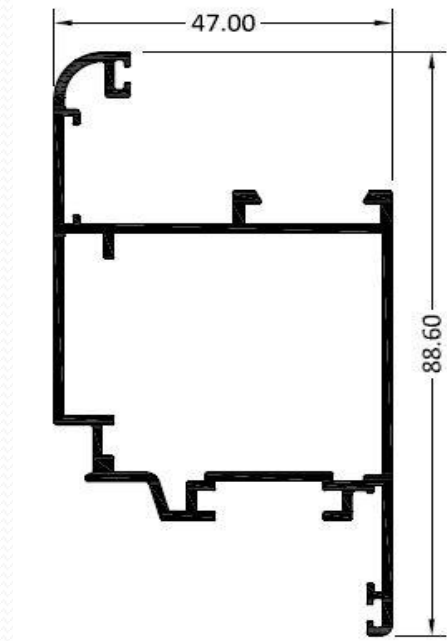

Aluminios Afesa S.L.

Serie 5200 EUR Practicable

Serie 5200 EUR Practicable

Especificaciones técnicas:

| | |
|----------------------------------|---|
| Tipo | Abisagrada |
| | Junta abierta con junta central |
| Medidas | |
| Cerco | 40 mm. |
| Hoja | 47 mm. |
| Junquillo | 20 mm. |
| Montaje | |
| Cerco | Ingletado |
| Hoja | Ingletado |
| Peso máximo recomendado por hoja | 75 Kg. (Practicable - 2 Bisagras) 80 Kg. (Oscilo-Batiente) |
| Acritalamiento | |
| Medidas | Desde 7.5 mm. a 34 mm. |
| Juntas | EPDM |
| RPT. | No |
| Herraje | Cámara Europea |
| Posibilidades constructivas | Perfil de Ventana Perfil de Balconera Oscilo-Batiente Apertura Externa Mallorquina Solapas de 30 mm. y 40 mm. Cerco Monoblock Cercos decorativos Hoja sin junquillo Vierteaguas, Condensación, Esquineros, ... |
| | No es recomendable fabricar hojas con una medida de hoja inferior a 400 mm |

5215 – Cerco de ventana con solape

5201 – Hoja de ventana

5202-A - Inversora

Perfiles

Serie 5200 EUR Practicable

5203 – Pilastra división ventana

5206 – Hoja de ventana de apertura externa

5221 – Hoja de ventana sin junquillo

5220 – Hoja de ventana sin junquillo Climalit

Perfiles

Serie 5200 EUR Practicable

5207 – Cerco de puerta

5212 – Hoja redonda de puerta

5204 – Pilastra división puerta

5213 – Hoja de puerta de apertura externa