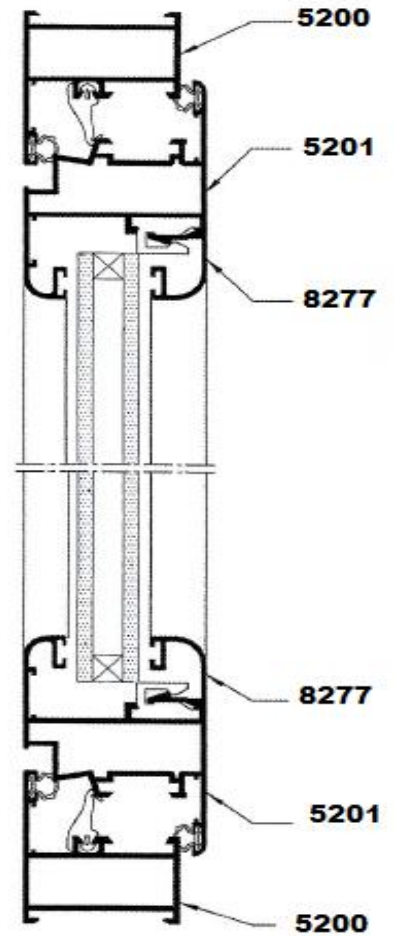

Aluminios Afesa S.L.

Serie 5200 EUR Practicable

Serie 5200 EUR Practicable

Especificaciones técnicas:

| | |
|----------------------------------|---|
| Tipo | Abisagrada |
| | Junta abierta con junta central |
| Medidas | |
| Cerco | 40 mm. |
| Hoja | 47 mm. |
| Junquillo | 20 mm. |
| Montaje | |
| Cerco | Ingletado |
| Hoja | Ingletado |
| Peso máximo recomendado por hoja | 75 Kg. (Practicable - 2 Bisagras) 80 Kg. (Oscilo-Batiente) |
| Acritalamiento | |
| Medidas | Desde 7.5 mm. a 34 mm. |
| Juntas | EPDM |
| RPT. | No |
| Herraje | Cámara Europea |
| Posibilidades constructivas | Perfil de Ventana Perfil de Balconera Oscilo-Batiente Apertura Externa Mallorquina Solapas de 30 mm. y 40 mm. Cerco Monoblock Cercos decorativos Hoja sin junquillo Vierteaguas, Condensación, Esquineros, ... |
| | No es recomendable fabricar hojas con una medida de hoja inferior a 400 mm |

Ensayo de homologación:

| | |
|---------------------------|------------------|
| Medidas | 1200 x 1200 |
| Permeabilidad al aire | CLASE 3 |
| Estanqueidad al agua | CLASE 5 A |
| Permeabilidad al aire (2) | CLASE 3 |
| Resistencia al viento | CLASE C 4 |

Sección

Serie 5200 EUR Practicable

Serie 5200 EUR VENTANA 2 HOJAS PRACTICABLES

SECCION A-A

SECCION B-B

Perfiles

Serie 5200 EUR Practicable

5200 – Cerco de ventana

4378 – Solape clip de 30 mm.

E4089 – Solape guía de 30 mm.

4376 – Solape clip de 45 mm.

4377 – Solape guía de 45 mm.