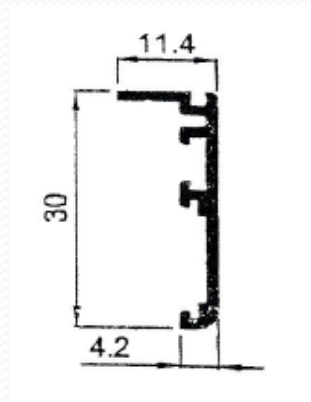

Aluminios Afesa S.L.

Serie 5200 EUR Practicable

Serie 5200 EUR Practicable

Especificaciones técnicas:

| | |
|----------------------------------|---|
| Tipo | Abisagrada |
| | Junta abierta con junta central |
| Medidas | |
| Cerco | 40 mm. |
| Hoja | 47 mm. |
| Junquillo | 20 mm. |
| Montaje | |
| Cerco | Ingletado |
| Hoja | Ingletado |
| Peso máximo recomendado por hoja | 75 Kg. (Practicable - 2 Bisagras) 80 Kg. (Oscilo-Batiente) |
| Acritalamiento | |
| Medidas | Desde 7.5 mm. a 34 mm. |
| Juntas | EPDM |
| RPT. | No |
| Herraje | Cámara Europea |
| Posibilidades constructivas | Perfil de Ventana Perfil de Balconera Oscilo-Batiente Apertura Externa Mallorquina Solapas de 30 mm. y 40 mm. Cerco Monoblock Cercos decorativos Hoja sin junquillo Vierteaguas, Condensación, Esquineros, ... |
| | No es recomendable fabricar hojas con una medida de hoja inferior a 400 mm |

5220 – Hoja de ventana sin junquillo Climalit

Perfiles

Serie 5200 EUR Practicable

5207 – Cerco de puerta

5212 – Hoja redonda de puerta

5204 – Pilastra división puerta

5213 – Hoja de puerta de apertura externa

Perfiles

Serie 5200 EUR Practicable

6467 – Cerco escaparate europeo

P224 – Condensación de 69,3 mm.

5214 – Zócalo central

8412 – Pletina falleba

Perfiles

Serie 5200 EUR Practicable

4378 – Solape clip de 30 mm.

E4089 – Solape guía de 30 mm.

4376 – Solape clip de 45 mm.

4377 – Solape guía de 45 mm.