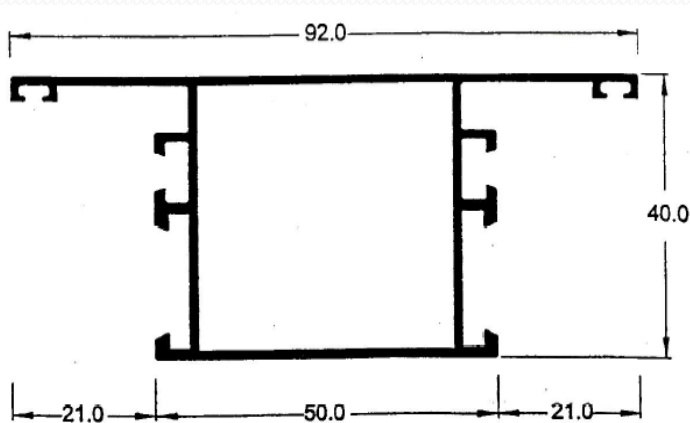

Aluminios Afesa S.L.

Serie 5200 EUR Practicable

Serie 5200 EUR Practicable

Especificaciones técnicas:

| | |
|----------------------------------|---|
| Tipo | Abisagrada |
| | Junta abierta con junta central |
| Medidas | |
| Cerco | 40 mm. |
| Hoja | 47 mm. |
| Junquillo | 20 mm. |
| Montaje | |
| Cerco | Ingletado |
| Hoja | Ingletado |
| Peso máximo recomendado por hoja | 75 Kg. (Practicable - 2 Bisagras) 80 Kg. (Oscilo-Batiente) |
| Acritalamiento | |
| Medidas | Desde 7.5 mm. a 34 mm. |
| Juntas | EPDM |
| RPT. | No |
| Herraje | Cámara Europea |
| Posibilidades constructivas | Perfil de Ventana Perfil de Balconera Oscilo-Batiente Apertura Externa Mallorquina Solapas de 30 mm. y 40 mm. Cerco Monoblock Cercos decorativos Hoja sin junquillo Vierteaguas, Condensación, Esquineros, ... |
| | No es recomendable fabricar hojas con una medida de hoja inferior a 400 mm |

5220 – Hoja de ventana sin junquillo Climalit

Perfiles

Serie 5200 EUR Practicable

5207 – Cerco de puerta

5212 – Hoja redonda de puerta

5204 – Pilastra división puerta

5213 – Hoja de puerta de apertura externa