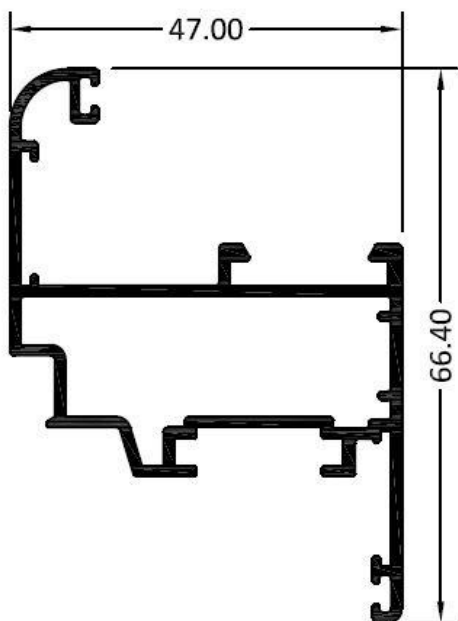

Aluminios Afesa S.L.

Serie 5200 EUR Practicable

Serie 5200 EUR Practicable

Especificaciones técnicas:

| | |
|----------------------------------|---|
| Tipo | Abisagrada |
| | Junta abierta con junta central |
| Medidas | |
| Cerco | 40 mm. |
| Hoja | 47 mm. |
| Junquillo | 20 mm. |
| Montaje | |
| Cerco | Ingletado |
| Hoja | Ingletado |
| Peso máximo recomendado por hoja | 75 Kg. (Practicable - 2 Bisagras) 80 Kg. (Oscilo-Batiente) |
| Acritalamiento | |
| Medidas | Desde 7.5 mm. a 34 mm. |
| Juntas | EPDM |
| RPT. | No |
| Herraje | Cámara Europea |
| Posibilidades constructivas | Perfil de Ventana Perfil de Balconera Oscilo-Batiente Apertura Externa Mallorquina Solapas de 30 mm. y 40 mm. Cerco Monoblock Cercos decorativos Hoja sin junquillo Vierteaguas, Condensación, Esquineros, ... |
| | No es recomendable fabricar hojas con una medida de hoja inferior a 400 mm |

Ensayo de homologación:

| | |
|---------------------------|------------------|
| Medidas | 1200 x 1200 |
| Permeabilidad al aire | CLASE 3 |
| Estanqueidad al agua | CLASE 5 A |
| Permeabilidad al aire (2) | CLASE 3 |
| Resistencia al viento | CLASE C 4 |

Sección

Serie 5200 EUR Practicable

Serie 5200 EUR VENTANA 2 HOJAS PRACTICABLES

SECCION A-A

SECCION B-B

Perfiles

Serie 5200 EUR Practicable

5200 – Cerco de ventana

5215 – Cerco de ventana con solape

5201 – Hoja de ventana

5202-A - Inversora

Perfiles

Serie 5200 EUR Practicable

5203 – Pilastra división ventana

5206 – Hoja de ventana de apertura externa

5221 – Hoja de ventana sin junquillo