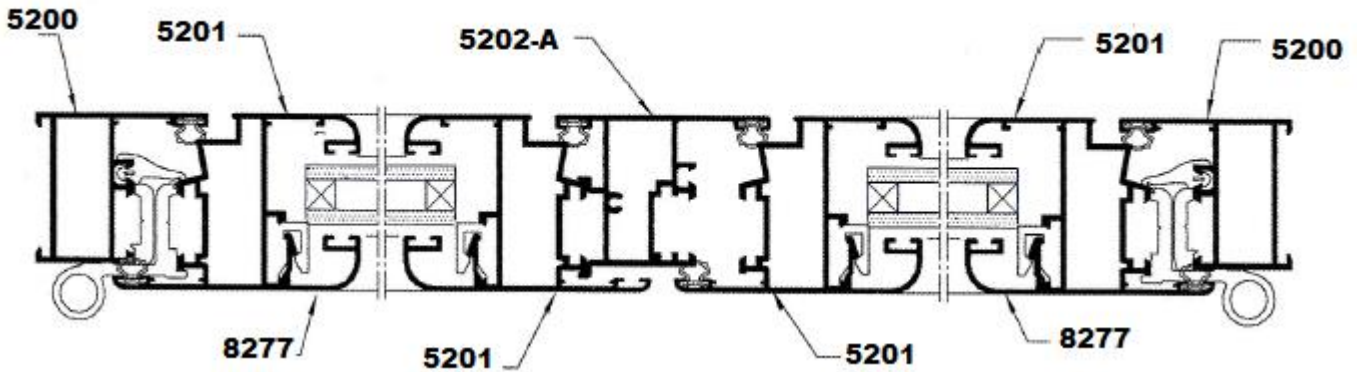

Aluminios Afesa S.L.

Serie 5200 EUR Practicable

Serie 5200 EUR Practicable

Especificaciones técnicas:

| | |
|----------------------------------|---|
| Tipo | Abisagrada |
| | Junta abierta con junta central |
| Medidas | |
| Cerco | 40 mm. |
| Hoja | 47 mm. |
| Junquillo | 20 mm. |
| Montaje | |
| Cerco | Ingletado |
| Hoja | Ingletado |
| Peso máximo recomendado por hoja | 75 Kg. (Practicable - 2 Bisagras) 80 Kg. (Oscilo-Batiente) |
| Acritalamiento | |
| Medidas | Desde 7.5 mm. a 34 mm. |
| Juntas | EPDM |
| RPT. | No |
| Herraje | Cámara Europea |
| Posibilidades constructivas | Perfil de Ventana Perfil de Balconera Oscilo-Batiente Apertura Externa Mallorquina Solapas de 30 mm. y 40 mm. Cerco Monoblock Cercos decorativos Hoja sin junquillo Vierteaguas, Condensación, Esquineros, ... |
| | No es recomendable fabricar hojas con una medida de hoja inferior a 400 mm |

Ensayo de homologación:

| | |
|---------------------------|------------------|
| Medidas | 1200 x 1200 |
| Permeabilidad al aire | CLASE 3 |
| Estanqueidad al agua | CLASE 5 A |
| Permeabilidad al aire (2) | CLASE 3 |
| Resistencia al viento | CLASE C 4 |

Sección

Serie 5200 EUR Practicable

Serie 5200 EUR VENTANA 2 HOJAS PRACTICABLES

SECCION A-A

SECCION B-B

Perfiles

Serie 5200 EUR Practicable

5200 – Cerco de ventana