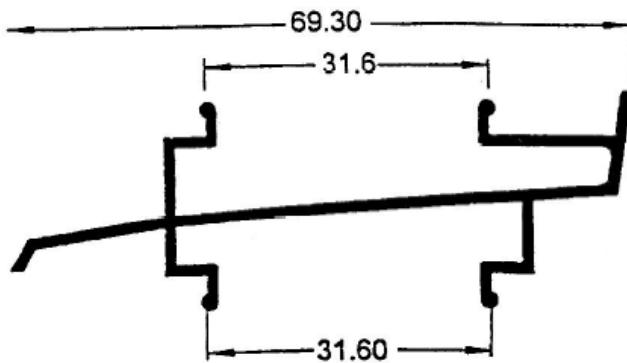

Aluminios Afesa S.L.

Serie 5200 EUR Practicable

Serie 5200 EUR Practicable

Especificaciones técnicas:

| | |
|----------------------------------|---|
| Tipo | Abisagrada |
| | Junta abierta con junta central |
| Medidas | |
| Cerco | 40 mm. |
| Hoja | 47 mm. |
| Junquillo | 20 mm. |
| Montaje | |
| Cerco | Ingletado |
| Hoja | Ingletado |
| Peso máximo recomendado por hoja | 75 Kg. (Practicable - 2 Bisagras) 80 Kg. (Oscilo-Batiente) |
| Acritalamiento | |
| Medidas | Desde 7.5 mm. a 34 mm. |
| Juntas | EPDM |
| RPT. | No |
| Herraje | Cámara Europea |
| Posibilidades constructivas | Perfil de Ventana Perfil de Balconera Oscilo-Batiente Apertura Externa Mallorquina Solapas de 30 mm. y 40 mm. Cerco Monoblock Cercos decorativos Hoja sin junquillo Vierteaguas, Condensación, Esquineros, ... |
| | No es recomendable fabricar hojas con una medida de hoja inferior a 400 mm |

5215 – Cerco de ventana con solape

5201 – Hoja de ventana

5202-A - Inversora

Perfiles

Serie 5200 EUR Practicable

5203 – Pilastra división ventana

5206 – Hoja de ventana de apertura externa

5221 – Hoja de ventana sin junquillo

5220 – Hoja de ventana sin junquillo Climalit

Perfiles

Serie 5200 EUR Practicable

5207 – Cerco de puerta

5212 – Hoja redonda de puerta

5204 – Pilastra división puerta

5213 – Hoja de puerta de apertura externa

Perfiles

Serie 5200 EUR Practicable

6467 – Cerco escaparate europeo

P224 – Condensación de 69,3 mm.

5214 – Zócalo central

8412 – Pletina falleba

Perfiles

Serie 5200 EUR Practicable