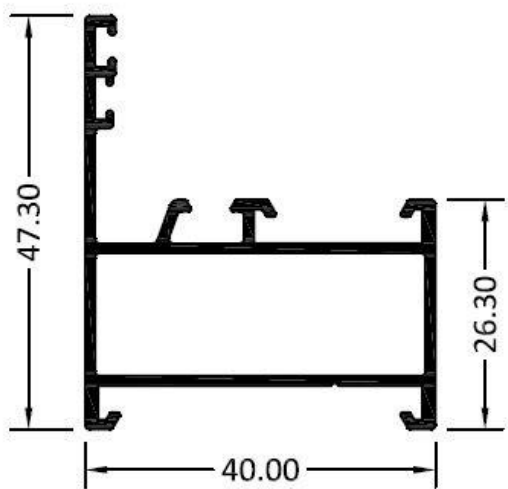

Aluminios Afesa S.L.

Serie 5200 EUR Practicable

Serie 5200 EUR Practicable

Especificaciones técnicas:

| | |
|----------------------------------|---|
| Tipo | Abisagrada |
| | Junta abierta con junta central |
| Medidas | |
| Cerco | 40 mm. |
| Hoja | 47 mm. |
| Junquillo | 20 mm. |
| Montaje | |
| Cerco | Ingletado |
| Hoja | Ingletado |
| Peso máximo recomendado por hoja | 75 Kg. (Practicable - 2 Bisagras) 80 Kg. (Oscilo-Batiente) |
| Acritalamiento | |
| Medidas | Desde 7.5 mm. a 34 mm. |
| Juntas | EPDM |
| RPT. | No |
| Herraje | Cámara Europea |
| Posibilidades constructivas | Perfil de Ventana Perfil de Balconera Oscilo-Batiente Apertura Externa Mallorquina Solapas de 30 mm. y 40 mm. Cerco Monoblock Cercos decorativos Hoja sin junquillo Vierteaguas, Condensación, Esquineros, ... |
| | No es recomendable fabricar hojas con una medida de hoja inferior a 400 mm |

Sección

Serie 5200 EUR Practicable

Serie 5200 EUR VENTANA 2 HOJAS PRACTICABLES

SECCION A-A

SECCION B-B

Perfiles

Serie 5200 EUR Practicable

5200 – Cerco de ventana

5215 – Cerco de ventana con solape

5201 – Hoja de ventana

5202-A - Inversora

Perfiles

Serie 5200 EUR Practicable

5203 – Pilastra división ventana

5206 – Hoja de ventana de apertura externa

5221 – Hoja de ventana sin junquillo