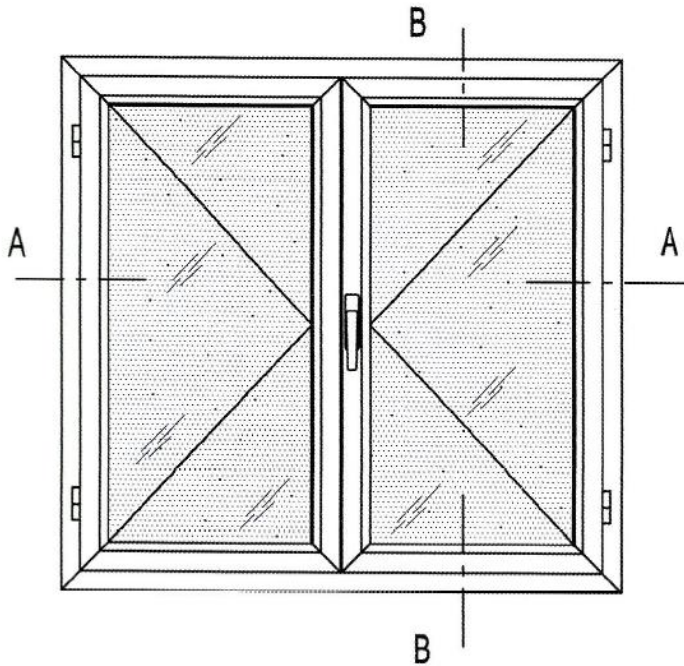

Aluminios Afesa S.L.

Serie 5200 EUR Practicable

Serie 5200 EUR Practicable

Especificaciones técnicas:

| | |
|----------------------------------|---|
| Tipo | Abisagrada |
| | Junta abierta con junta central |
| Medidas | |
| Cerco | 40 mm. |
| Hoja | 47 mm. |
| Junquillo | 20 mm. |
| Montaje | |
| Cerco | Ingletado |
| Hoja | Ingletado |
| Peso máximo recomendado por hoja | 75 Kg. (Practicable - 2 Bisagras) 80 Kg. (Oscilo-Batiente) |
| Acritalamiento | |
| Medidas | Desde 7.5 mm. a 34 mm. |
| Juntas | EPDM |
| RPT. | No |
| Herraje | Cámara Europea |
| Posibilidades constructivas | Perfil de Ventana Perfil de Balconera Oscilo-Batiente Apertura Externa Mallorquina Solapas de 30 mm. y 40 mm. Cerco Monoblock Cercos decorativos Hoja sin junquillo Vierteaguas, Condensación, Esquineros, ... |
| | No es recomendable fabricar hojas con una medida de hoja inferior a 400 mm |

Ensayo de homologación:

| | |
|---------------------------|------------------|
| Medidas | 1200 x 1200 |
| Permeabilidad al aire | CLASE 3 |
| Estanqueidad al agua | CLASE 5 A |
| Permeabilidad al aire (2) | CLASE 3 |
| Resistencia al viento | CLASE C 4 |

Sección

Serie 5200 EUR Practicable

Serie 5200 EUR VENTANA 2 HOJAS PRACTICABLES

SECCION A-A

SECCION B-B

Perfiles

Serie 5200 EUR Practicable

5200 – Cerco de ventana