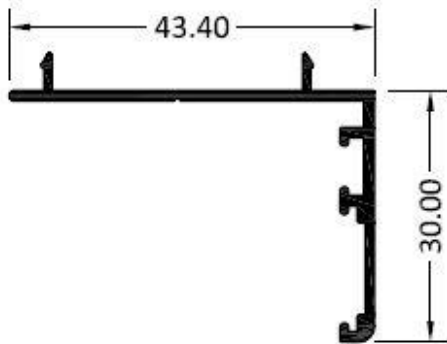

Aluminios Afesa S.L.

Serie 5200 EUR Practicable

Serie 5200 EUR Practicable

Especificaciones técnicas:

| | |
|----------------------------------|---|
| Tipo | Abisagrada |
| | Junta abierta con junta central |
| Medidas | |
| Cerco | 40 mm. |
| Hoja | 47 mm. |
| Junquillo | 20 mm. |
| Montaje | |
| Cerco | Ingletado |
| Hoja | Ingletado |
| Peso máximo recomendado por hoja | 75 Kg. (Practicable - 2 Bisagras) 80 Kg. (Oscilo-Batiente) |
| Acritalamiento | |
| Medidas | Desde 7.5 mm. a 34 mm. |
| Juntas | EPDM |
| RPT. | No |
| Herraje | Cámara Europea |
| Posibilidades constructivas | Perfil de Ventana Perfil de Balconera Oscilo-Batiente Apertura Externa Mallorquina Solapas de 30 mm. y 40 mm. Cerco Monoblock Cercos decorativos Hoja sin junquillo Vierteaguas, Condensación, Esquineros, ... |
| | No es recomendable fabricar hojas con una medida de hoja inferior a 400 mm |

5220 – Hoja de ventana sin junquillo Climalit

Perfiles

Serie 5200 EUR Practicable

5207 – Cerco de puerta

5212 – Hoja redonda de puerta

5204 – Pilastra división puerta

5213 – Hoja de puerta de apertura externa

Perfiles

Serie 5200 EUR Practicable

6467 – Cerco escaparate europeo

P224 – Condensación de 69,3 mm.

5214 – Zócalo central

8412 – Pletina falleba

Perfiles

Serie 5200 EUR Practicable

4378 – Solape clip de 30 mm.

E4089 – Solape guía de 30 mm.

4376 – Solape clip de 45 mm.

4377 – Solape guía de 45 mm.