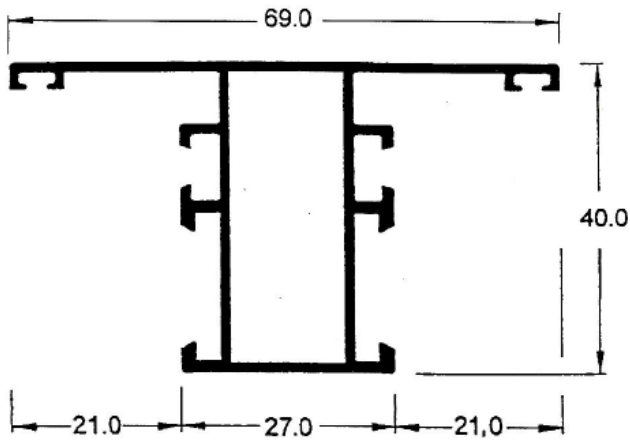

Aluminios Afesa S.L.

Serie 5200 EUR Practicable

Serie 5200 EUR Practicable

Especificaciones técnicas:

| | |
|----------------------------------|---|
| Tipo | Abisagrada |
| | Junta abierta con junta central |
| Medidas | |
| Cerco | 40 mm. |
| Hoja | 47 mm. |
| Junquillo | 20 mm. |
| Montaje | |
| Cerco | Ingletado |
| Hoja | Ingletado |
| Peso máximo recomendado por hoja | 75 Kg. (Practicable - 2 Bisagras) 80 Kg. (Oscilo-Batiente) |
| Acritalamiento | |
| Medidas | Desde 7.5 mm. a 34 mm. |
| Juntas | EPDM |
| RPT. | No |
| Herraje | Cámara Europea |
| Posibilidades constructivas | Perfil de Ventana Perfil de Balconera Oscilo-Batiente Apertura Externa Mallorquina Solapas de 30 mm. y 40 mm. Cerco Monoblock Cercos decorativos Hoja sin junquillo Vierteaguas, Condensación, Esquineros, ... |
| | No es recomendable fabricar hojas con una medida de hoja inferior a 400 mm |

5215 – Cerco de ventana con solape

5201 – Hoja de ventana

5202-A - Inversora

Perfiles

Serie 5200 EUR Practicable

5203 – Pilastra división ventana

5206 – Hoja de ventana de apertura externa

5221 – Hoja de ventana sin junquillo