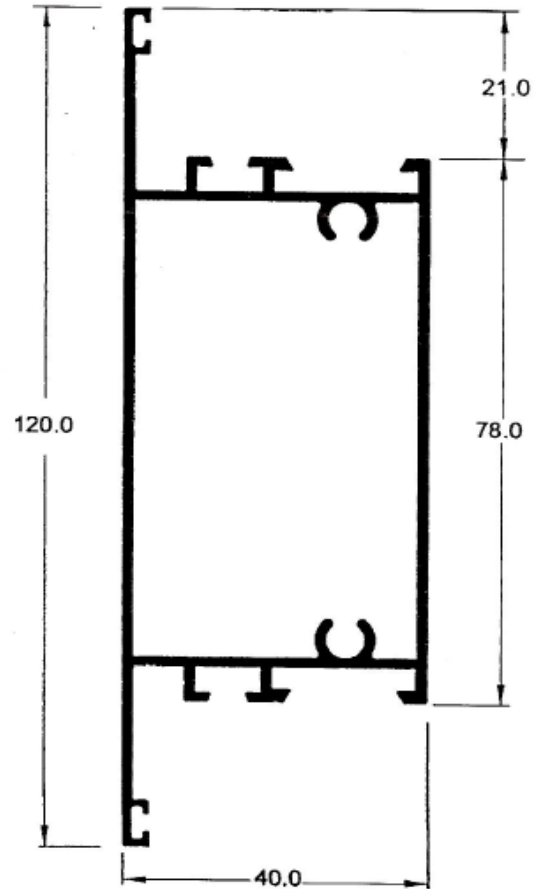

Aluminios Afesa S.L.

Serie 5200 EUR Practicable

Serie 5200 EUR Practicable

Especificaciones técnicas:

| | |
|----------------------------------|---|
| Tipo | Abisagrada |
| | Junta abierta con junta central |
| Medidas | |
| Cerco | 40 mm. |
| Hoja | 47 mm. |
| Junquillo | 20 mm. |
| Montaje | |
| Cerco | Ingletado |
| Hoja | Ingletado |
| Peso máximo recomendado por hoja | 75 Kg. (Practicable - 2 Bisagras) 80 Kg. (Oscilo-Batiente) |
| Acritalamiento | |
| Medidas | Desde 7.5 mm. a 34 mm. |
| Juntas | EPDM |
| RPT. | No |
| Herraje | Cámara Europea |
| Posibilidades constructivas | Perfil de Ventana Perfil de Balconera Oscilo-Batiente Apertura Externa Mallorquina Solapas de 30 mm. y 40 mm. Cerco Monoblock Cercos decorativos Hoja sin junquillo Vierteaguas, Condensación, Esquineros, ... |
| | No es recomendable fabricar hojas con una medida de hoja inferior a 400 mm |

5215 – Cerco de ventana con solape

5201 – Hoja de ventana

5202-A - Inversora

Perfiles

Serie 5200 EUR Practicable

5203 – Pilastra división ventana

5206 – Hoja de ventana de apertura externa

5221 – Hoja de ventana sin junquillo

Perfiles

Serie 5200 EUR Practicable

6467 – Cerco escaparate europeo

P224 – Condensación de 69,3 mm.

5214 – Zócalo central

8412 – Pletina falleba

Perfiles

Serie 5200 EUR Practicable

4378 – Solape clip de 30 mm.

E4089 – Solape guía de 30 mm.

4376 – Solape clip de 45 mm.

4377 – Solape guía de 45 mm.