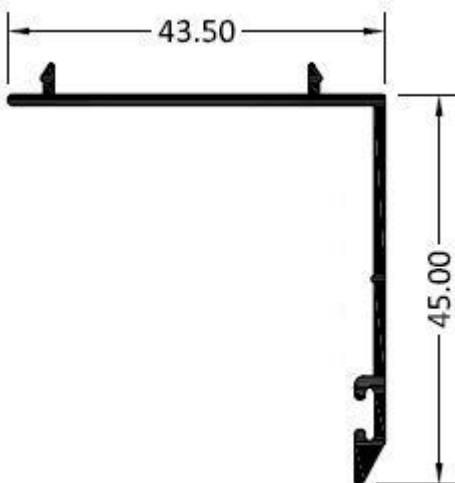

Aluminios Afesa S.L.

Serie 5200 EUR Practicable

Serie 5200 EUR Practicable

Especificaciones técnicas:

| | |
|----------------------------------|---|
| Tipo | Abisagrada |
| | Junta abierta con junta central |
| Medidas | |
| Cerco | 40 mm. |
| Hoja | 47 mm. |
| Junquillo | 20 mm. |
| Montaje | |
| Cerco | Ingletado |
| Hoja | Ingletado |
| Peso máximo recomendado por hoja | 75 Kg. (Practicable - 2 Bisagras) 80 Kg. (Oscilo-Batiente) |
| Acritalamiento | |
| Medidas | Desde 7.5 mm. a 34 mm. |
| Juntas | EPDM |
| RPT. | No |
| Herraje | Cámara Europea |
| Posibilidades constructivas | Perfil de Ventana Perfil de Balconera Oscilo-Batiente Apertura Externa Mallorquina Solapas de 30 mm. y 40 mm. Cerco Monoblock Cercos decorativos Hoja sin junquillo Vierteaguas, Condensación, Esquineros, ... |
| | No es recomendable fabricar hojas con una medida de hoja inferior a 400 mm |

5220 – Hoja de ventana sin junquillo Climalit

Perfiles

Serie 5200 EUR Practicable

5207 – Cerco de puerta

5212 – Hoja redonda de puerta

5204 – Pilastra división puerta

5213 – Hoja de puerta de apertura externa

Perfiles

Serie 5200 EUR Practicable

6467 – Cerco escaparate europeo

P224 – Condensación de 69,3 mm.

5214 – Zócalo central

8412 – Pletina falleba

Perfiles

Serie 5200 EUR Practicable

4378 – Solape clip de 30 mm.

E4089 – Solape guía de 30 mm.

4376 – Solape clip de 45 mm.

4377 – Solape guía de 45 mm.