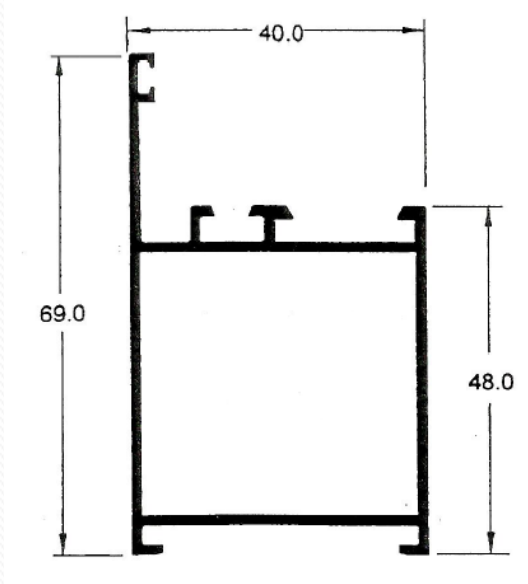

Aluminios Afesa S.L.

Serie 5200 EUR Practicable

Serie 5200 EUR Practicable

Especificaciones técnicas:

| | |
|----------------------------------|---|
| Tipo | Abisagrada |
| | Junta abierta con junta central |
| Medidas | |
| Cerco | 40 mm. |
| Hoja | 47 mm. |
| Junquillo | 20 mm. |
| Montaje | |
| Cerco | Ingletado |
| Hoja | Ingletado |
| Peso máximo recomendado por hoja | 75 Kg. (Practicable - 2 Bisagras) 80 Kg. (Oscilo-Batiente) |
| Acritalamiento | |
| Medidas | Desde 7.5 mm. a 34 mm. |
| Juntas | EPDM |
| RPT. | No |
| Herraje | Cámara Europea |
| Posibilidades constructivas | Perfil de Ventana Perfil de Balconera Oscilo-Batiente Apertura Externa Mallorquina Solapas de 30 mm. y 40 mm. Cerco Monoblock Cercos decorativos Hoja sin junquillo Vierteaguas, Condensación, Esquineros, ... |
| | No es recomendable fabricar hojas con una medida de hoja inferior a 400 mm |

Sección

Serie 5200 EUR Practicable

Serie 5200 EUR VENTANA 2 HOJAS PRACTICABLES

SECCION A-A

SECCION B-B

Perfiles

Serie 5200 EUR Practicable

5200 – Cerco de ventana

5215 – Cerco de ventana con solape

5201 – Hoja de ventana

5202-A - Inversora

Perfiles

Serie 5200 EUR Practicable

5203 – Pilastra división ventana

5206 – Hoja de ventana de apertura externa

5221 – Hoja de ventana sin junquillo

5220 – Hoja de ventana sin junquillo Climalit

Perfiles

Serie 5200 EUR Practicable

5207 – Cerco de puerta

5212 – Hoja redonda de puerta

5204 – Pilastra división puerta

5213 – Hoja de puerta de apertura externa