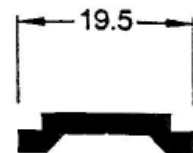

Aluminios Afesa S.L.

Serie 5200 EUR Practicable

Serie 5200 EUR Practicable

Especificaciones técnicas:

| | |
|----------------------------------|---|
| Tipo | Abisagrada |
| | Junta abierta con junta central |
| Medidas | |
| Cerco | 40 mm. |
| Hoja | 47 mm. |
| Junquillo | 20 mm. |
| Montaje | |
| Cerco | Ingletado |
| Hoja | Ingletado |
| Peso máximo recomendado por hoja | 75 Kg. (Practicable - 2 Bisagras) 80 Kg. (Oscilo-Batiente) |
| Acritalamiento | |
| Medidas | Desde 7.5 mm. a 34 mm. |
| Juntas | EPDM |
| RPT. | No |
| Herraje | Cámara Europea |
| Posibilidades constructivas | Perfil de Ventana Perfil de Balconera Oscilo-Batiente Apertura Externa Mallorquina Solapas de 30 mm. y 40 mm. Cerco Monoblock Cercos decorativos Hoja sin junquillo Vierteaguas, Condensación, Esquineros, ... |
| | No es recomendable fabricar hojas con una medida de hoja inferior a 400 mm |

5220 – Hoja de ventana sin junquillo Climalit

Perfiles

Serie 5200 EUR Practicable

5207 – Cerco de puerta

5212 – Hoja redonda de puerta

5204 – Pilastra división puerta

5213 – Hoja de puerta de apertura externa

Perfiles

Serie 5200 EUR Practicable

6467 – Cerco escaparate europeo

P224 – Condensación de 69,3 mm.

5214 – Zócalo central

8412 – Pletina falleba

Perfiles

Serie 5200 EUR Practicable