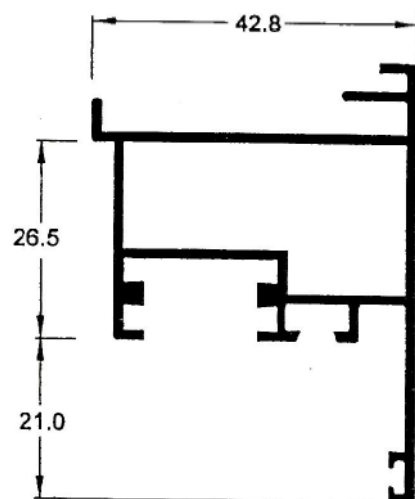

Aluminios Afesa S.L.

Serie 5200 EUR Practicable

Serie 5200 EUR Practicable

Especificaciones técnicas:

| | |
|----------------------------------|---|
| Tipo | Abisagrada |
| | Junta abierta con junta central |
| Medidas | |
| Cerco | 40 mm. |
| Hoja | 47 mm. |
| Junquillo | 20 mm. |
| Montaje | |
| Cerco | Ingletado |
| Hoja | Ingletado |
| Peso máximo recomendado por hoja | 75 Kg. (Practicable - 2 Bisagras) 80 Kg. (Oscilo-Batiente) |
| Acritalamiento | |
| Medidas | Desde 7.5 mm. a 34 mm. |
| Juntas | EPDM |
| RPT. | No |
| Herraje | Cámara Europea |
| Posibilidades constructivas | Perfil de Ventana Perfil de Balconera Oscilo-Batiente Apertura Externa Mallorquina Solapas de 30 mm. y 40 mm. Cerco Monoblock Cercos decorativos Hoja sin junquillo Vierteaguas, Condensación, Esquineros, ... |
| | No es recomendable fabricar hojas con una medida de hoja inferior a 400 mm |

Sección

Serie 5200 EUR Practicable

Serie 5200 EUR VENTANA 2 HOJAS PRACTICABLES

SECCION A-A

SECCION B-B

Perfiles

Serie 5200 EUR Practicable

5200 – Cerco de ventana

5215 – Cerco de ventana con solape

5201 – Hoja de ventana

5202-A - Inversora

Perfiles

Serie 5200 EUR Practicable

5203 – Pilastra división ventana

5206 – Hoja de ventana de apertura externa

5221 – Hoja de ventana sin junquillo