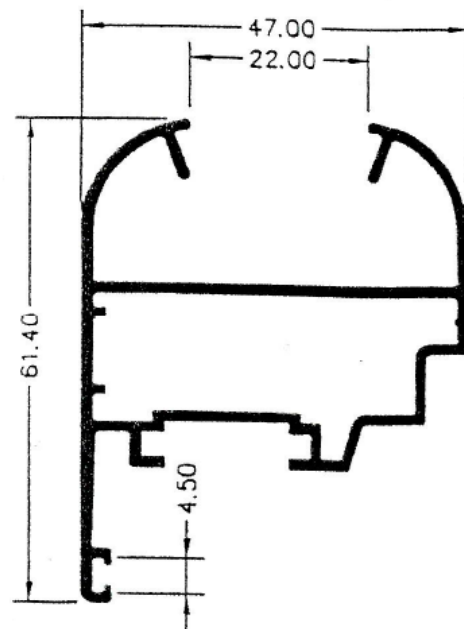

5212 – Hoja redonda de puerta

5220 – Hoja de ventana sin junquillo Climalit