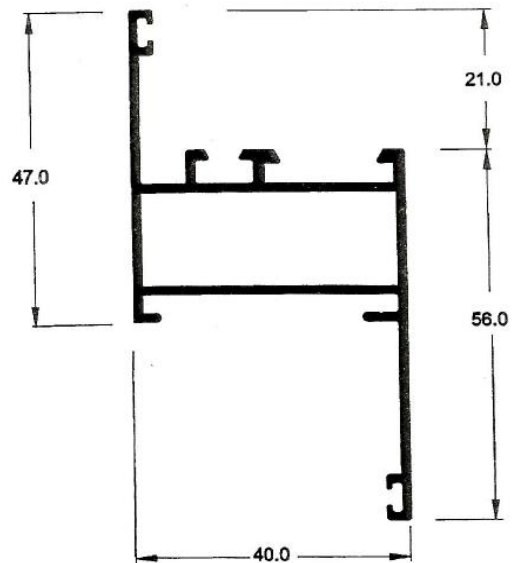

Aluminios Afesa S.L.

Serie 5200 EUR Practicable

Serie 5200 EUR Practicable

Especificaciones técnicas:

| | |
|----------------------------------|---|
| Tipo | Abisagrada |
| | Junta abierta con junta central |
| Medidas | |
| Cerco | 40 mm. |
| Hoja | 47 mm. |
| Junquillo | 20 mm. |
| Montaje | |
| Cerco | Ingletado |
| Hoja | Ingletado |
| Peso máximo recomendado por hoja | 75 Kg. (Practicable - 2 Bisagras) 80 Kg. (Oscilo-Batiente) |
| Acritalamiento | |
| Medidas | Desde 7.5 mm. a 34 mm. |
| Juntas | EPDM |
| RPT. | No |
| Herraje | Cámara Europea |
| Posibilidades constructivas | Perfil de Ventana Perfil de Balconera Oscilo-Batiente Apertura Externa Mallorquina Solapas de 30 mm. y 40 mm. Cerco Monoblock Cercos decorativos Hoja sin junquillo Vierteaguas, Condensación, Esquineros, ... |
| | No es recomendable fabricar hojas con una medida de hoja inferior a 400 mm |

Ensayo de homologación:

| | |
|---------------------------|------------------|
| Medidas | 1200 x 1200 |
| Permeabilidad al aire | CLASE 3 |
| Estanqueidad al agua | CLASE 5 A |
| Permeabilidad al aire (2) | CLASE 3 |
| Resistencia al viento | CLASE C 4 |

Sección

Serie 5200 EUR Practicable

Serie 5200 EUR VENTANA 2 HOJAS PRACTICABLES

SECCION A-A

SECCION B-B

Perfiles

Serie 5200 EUR Practicable

5200 – Cerco de ventana

5215 – Cerco de ventana con solape

5201 – Hoja de ventana

5202-A - Inversora

Perfiles

Serie 5200 EUR Practicable

5203 – Pilastra división ventana

5206 – Hoja de ventana de apertura externa

5221 – Hoja de ventana sin junquillo